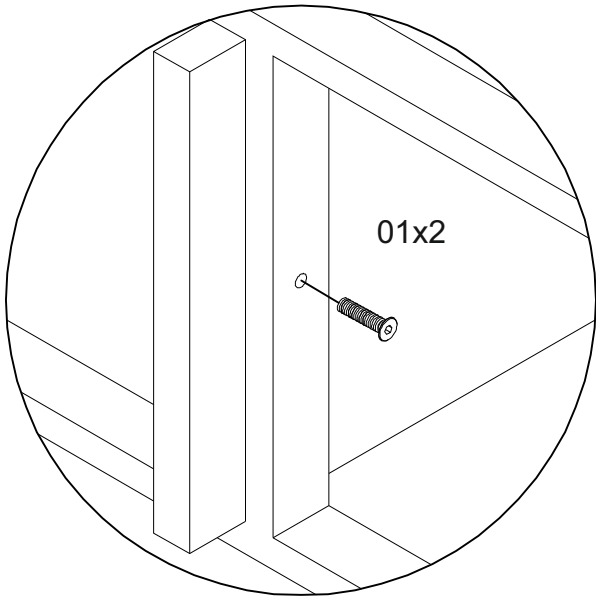

## Стеллаж Айсберг Лофт 80x102-2

Размер изделия (мм): 880x340x1020

Дата изготовления

арантийный срок: 12 месяцев

Срок службы: 5 лет

СЕЗОНА  
ФАБРИКА МЕБЕЛИ

Стеллаж Айсберг  
Лофт 80х102-2  
880х340х1020мм

**Внимание! Протянуть болты на полках не дотягивать до конца!**

СЕЗОНА  
ФАБРИКА МЕБЕЛИ

Стеллаж Айсберг  
Лофт 80х102-2  
880х340х1020мм

Внимание! Протянуть болты на полках  
не дотягивать до конца!

СЕЗОНА  
ФАБРИКА МЕБЕЛИ

Стеллаж Айсберг  
Лофт 80х102-2  
880х340х1020мм