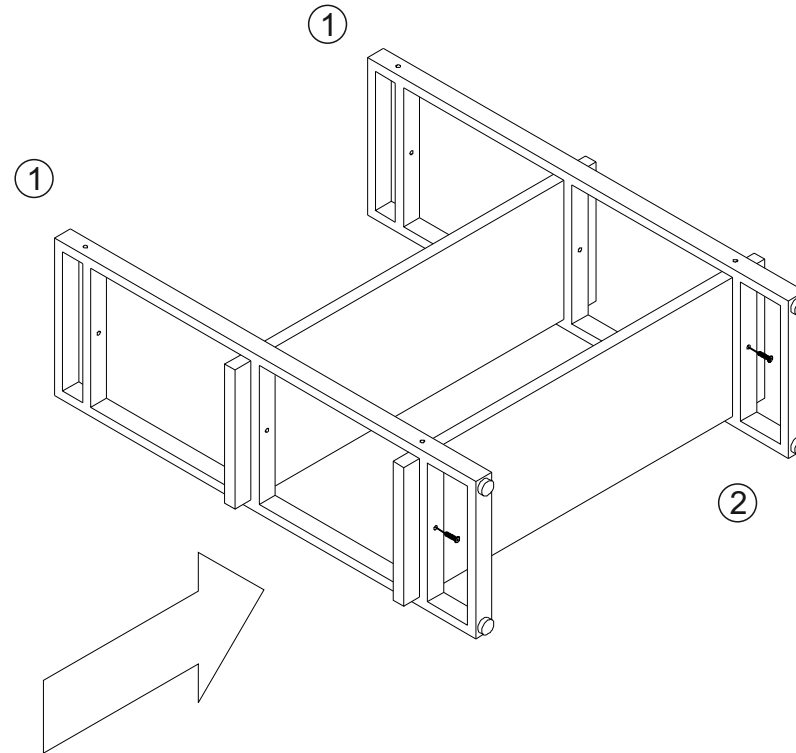

## Стеллаж Айсберг Лофт 80x102-2

Размер изделия (мм): 880x340x1020

Дата изготовления

арантийный срок: 12 месяцев

Срок службы: 5 лет

СЕЗОНА  
ФАБРИКА МЕБЕЛИ

Стеллаж Айсберг  
Лофт 80х102-2  
880х340х1020мм

**Внимание! Протянуть болты на полках не дотягивать до конца!**

СЕЗОНА  
ФАБРИКА МЕБЕЛИ

Стеллаж Айсберг  
Лофт 80х102-2  
880х340х1020мм

Внимание! Протянуть болты на полках  
не дотягивать до конца!

СЕЗОНА  
ФАБРИКА МЕБЕЛИ

Стеллаж Айсберг  
Лофт 80х102-2  
880х340х1020мм