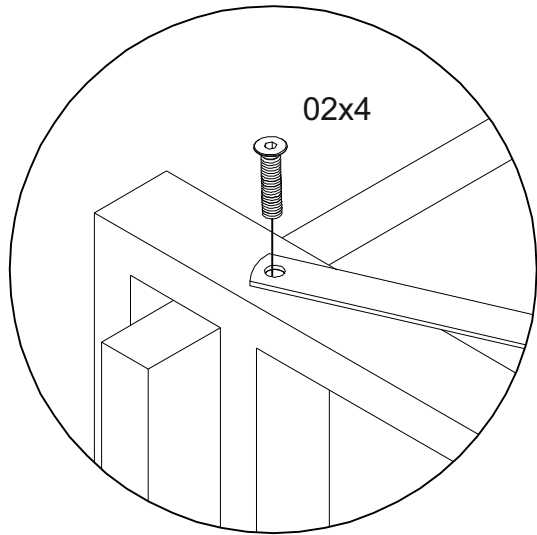

## Стеллаж Айсберг Лофт 80x102-2

Размер изделия (мм): 880x340x1020

Дата изготовления

арантийный срок: 12 месяцев

Срок службы: 5 лет

СЕЗОНА  
ФАБРИКА МЕБЕЛИ

Стеллаж Айсберг  
Лофт 80х102-2  
880х340х1020мм

**Внимание! Протянуть болты на полках не дотягивать до конца!**

СЕЗОНА  
ФАБРИКА МЕБЕЛИ

Стеллаж Айсберг  
Лофт 80х102-2  
880х340х1020мм

Внимание! Протянуть болты на полках  
не дотягивать до конца!

СЕЗОНА  
ФАБРИКА МЕБЕЛИ

Стеллаж Айсберг  
Лофт 80х102-2  
880х340х1020мм

СЕЗОНА  
ФАБРИКА МЕБЕЛИ

Стеллаж Айсберг  
Лофт 80x102-2  
880x340x1020мм

СЕЗОНА  
ФАБРИКА МЕБЕЛИ

Стеллаж Айсберг  
Лофт 80x102-2  
880x340x1020мм

Внимание! Дотянуть болты на полках до конца!