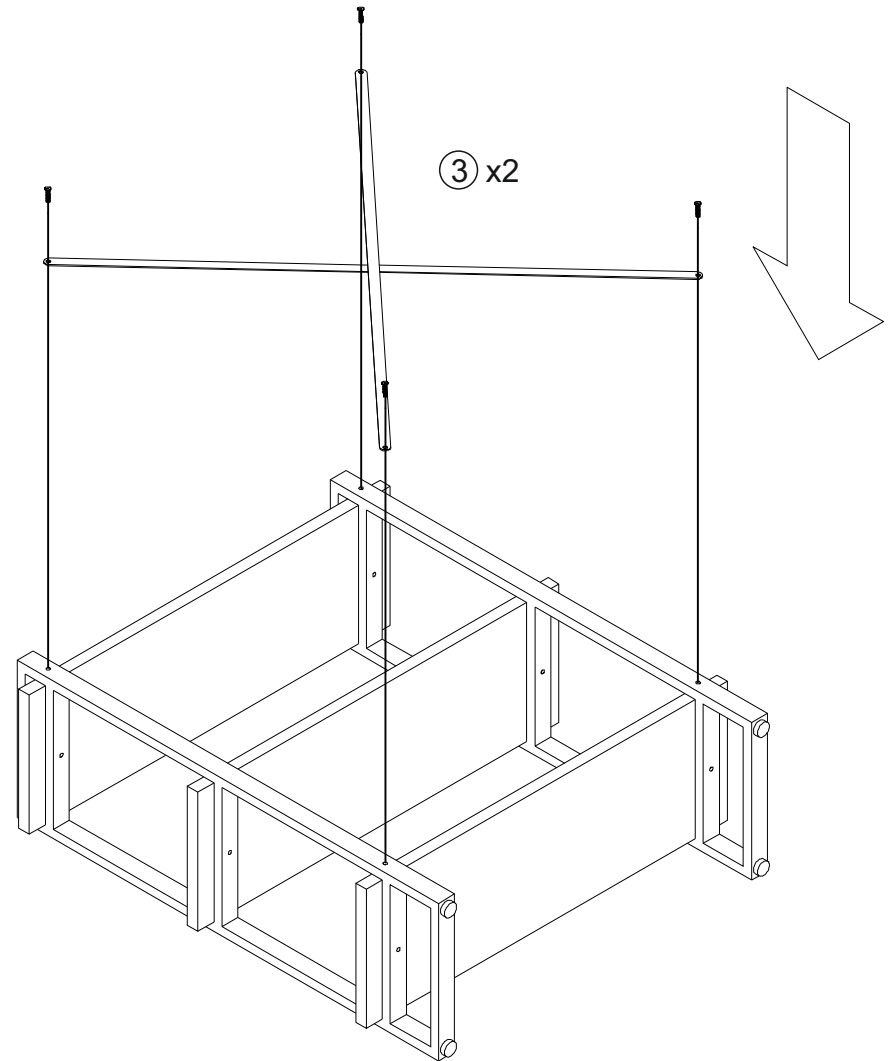

## Стеллаж Айсберг Лофт 80x102-2

Размер изделия (мм): 880x340x1020

Дата изготовления

арантийный срок: 12 месяцев

Срок службы: 5 лет

СЕЗОНА  
ФАБРИКА МЕБЕЛИ

Стеллаж Айсберг  
Лофт 80х102-2  
880х340х1020мм

**Внимание! Протянуть болты на полках не дотягивать до конца!**

СЕЗОНА  
ФАБРИКА МЕБЕЛИ

Стеллаж Айсберг  
Лофт 80х102-2  
880х340х1020мм

Внимание! Протянуть болты на полках  
не дотягивать до конца!

СЕЗОНА  
ФАБРИКА МЕБЕЛИ

Стеллаж Айсберг  
Лофт 80х102-2  
880х340х1020мм

СЕЗОНА  
ФАБРИКА МЕБЕЛИ

Стеллаж Айсберг  
Лофт 80x102-2  
880x340x1020мм

СЕЗОНА  
ФАБРИКА МЕБЕЛИ

Стеллаж Айсберг  
Лофт 80x102-2  
880x340x1020мм

Внимание! Дотянуть болты на полках до конца!