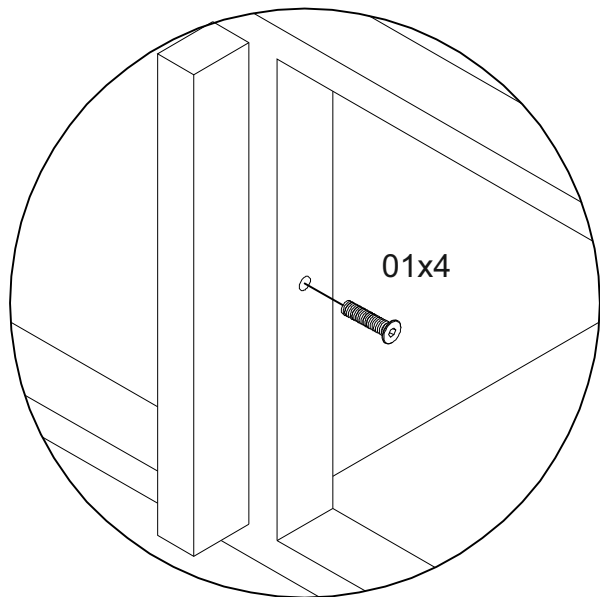

## Стеллаж Айсберг Лофт 80x102-2

Размер изделия (мм): 880x340x1020

Дата изготовления

арантийный срок: 12 месяцев

Срок службы: 5 лет

СЕЗОНА  
ФАБРИКА МЕБЕЛИ

Стеллаж Айсберг  
Лофт 80х102-2  
880х340х1020мм

**Внимание! Протянуть болты на полках не дотягивать до конца!**

СЕЗОНА  
ФАБРИКА МЕБЕЛИ

Стеллаж Айсберг  
Лофт 80х102-2  
880х340х1020мм

Внимание! Протянуть болты на полках  
не дотягивать до конца!

СЕЗОНА  
ФАБРИКА МЕБЕЛИ

Стеллаж Айсберг  
Лофт 80х102-2  
880х340х1020мм