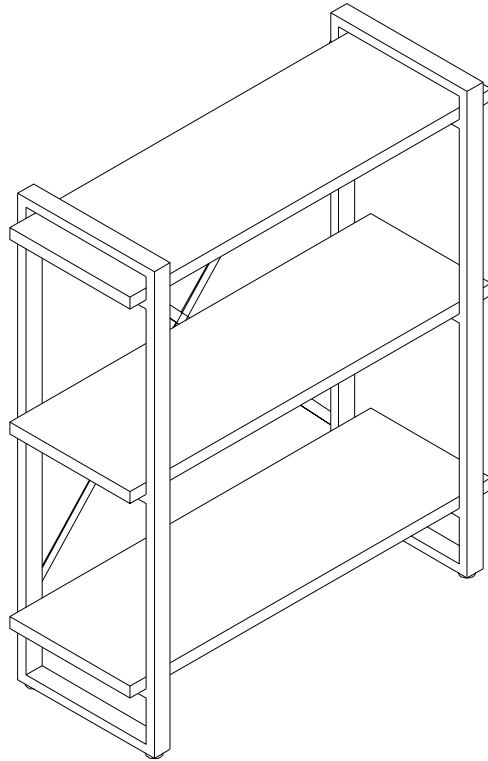

## Стеллаж Айсберг Лофт 80x102-2

Размер изделия (мм): 880x340x1020

Дата изготовления

арантийный срок: 12 месяцев

Срок службы: 5 лет

СЕЗОНА  
ФАБРИКА МЕБЕЛИ

Стеллаж Айсберг  
Лофт 80х102-2  
880х340х1020мм

**Внимание! Протянуть болты на полках не дотягивать до конца!**

СЕЗОНА  
ФАБРИКА МЕБЕЛИ

Стеллаж Айсберг  
Лофт 80х102-2  
880х340х1020мм

Внимание! Протянуть болты на полках  
не дотягивать до конца!

СЕЗОНА  
ФАБРИКА МЕБЕЛИ

Стеллаж Айсберг  
Лофт 80х102-2  
880х340х1020мм

СЕЗОНА  
ФАБРИКА МЕБЕЛИ

Стеллаж Айсберг  
Лофт 80x102-2  
880x340x1020мм

СЕЗОНА  
ФАБРИКА МЕБЕЛИ

Стеллаж Айсберг  
Лофт 80x102-2  
880x340x1020мм

Внимание! Дотянуть болты на полках до конца!