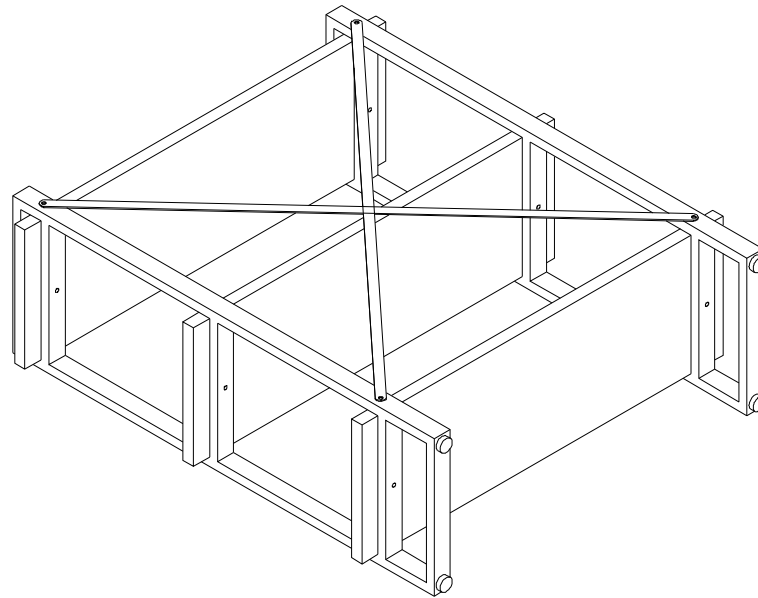

## Стеллаж Айсберг Лофт 80x102-2

Размер изделия (мм): 880x340x1020

Дата изготовления

арантийный срок: 12 месяцев

Срок службы: 5 лет

СЕЗОНА  
ФАБРИКА МЕБЕЛИ

Стеллаж Айсберг  
Лофт 80х102-2  
880х340х1020мм

**Внимание! Протянуть болты на полках не дотягивать до конца!**

СЕЗОНА  
ФАБРИКА МЕБЕЛИ

Стеллаж Айсберг  
Лофт 80х102-2  
880х340х1020мм

Внимание! Протянуть болты на полках  
не дотягивать до конца!

СЕЗОНА  
ФАБРИКА МЕБЕЛИ

Стеллаж Айсберг  
Лофт 80х102-2  
880х340х1020мм

СЕЗОНА  
ФАБРИКА МЕБЕЛИ

Стеллаж Айсберг  
Лофт 80x102-2  
880x340x1020мм

СЕЗОНА  
ФАБРИКА МЕБЕЛИ

Стеллаж Айсберг  
Лофт 80x102-2  
880x340x1020мм

Внимание! Дотянуть болты на полках до конца!