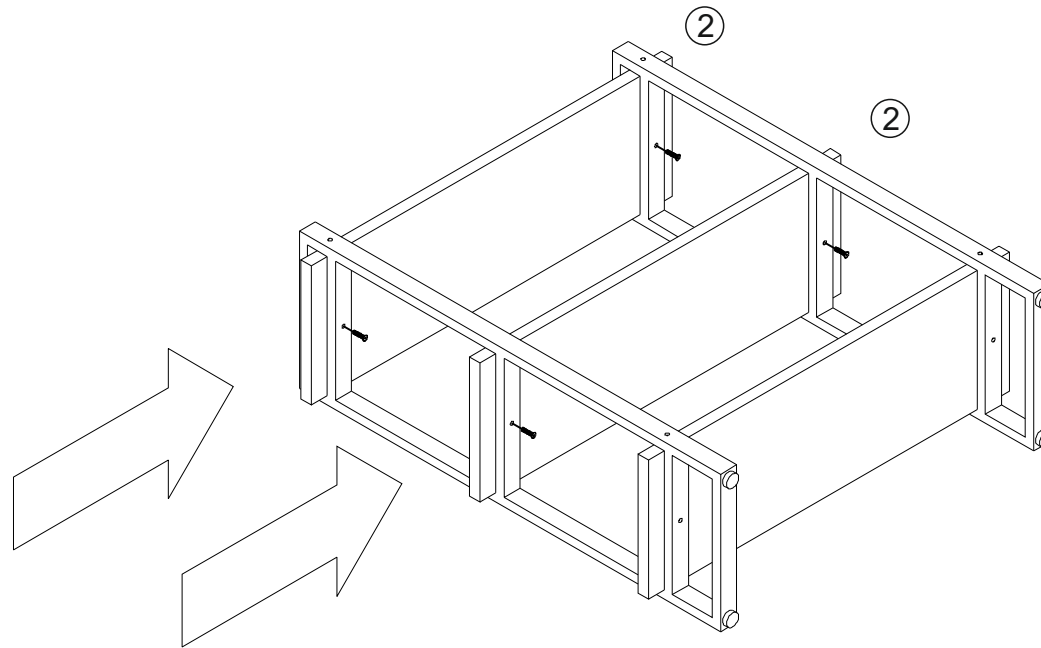

## Стеллаж Айсберг Лофт 80x102-2

Размер изделия (мм): 880x340x1020

Дата изготовления

арантийный срок: 12 месяцев

Срок службы: 5 лет

СЕЗОНА  
ФАБРИКА МЕБЕЛИ

Стеллаж Айсберг  
Лофт 80х102-2  
880х340х1020мм

**Внимание! Протянуть болты на полках не дотягивать до конца!**

СЕЗОНА  
ФАБРИКА МЕБЕЛИ

Стеллаж Айсберг  
Лофт 80х102-2  
880х340х1020мм

Внимание! Протянуть болты на полках  
не дотягивать до конца!

СЕЗОНА  
ФАБРИКА МЕБЕЛИ

Стеллаж Айсберг  
Лофт 80х102-2  
880х340х1020мм