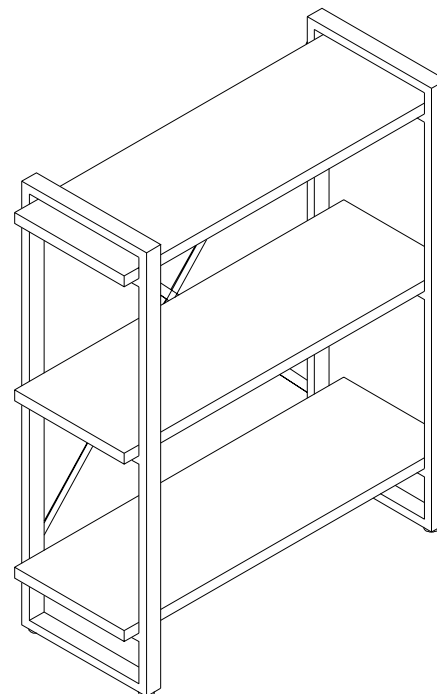

№	Наименование	Длина	Ширина	Кол-во
1	Стойка	1020	340	2
2	Полка	880	310	4
3	Раскос	1162	20x2	2

01	Винт 40мм		6
02	Винт 30мм		4
03	Ключ шестигранный		1

**Подготовка изделия к эксплуатации:**

Снимите упаковку, проверьте комплектность.  
Сборку выполнять строго по схеме сборки.

**Технические характеристики:**

Стеллаж предназначена для эксплуатации в бытовых условиях.  
Габаритные размеры: 880x340x1020мм.

**Условия хранения и эксплуатации:**

Стеллаж должна храниться и эксплуатироваться в закрытом помещении.  
Помещение должно обеспечивать защиту изделия от механических повреждений, загрязнения, контактов с влагой и агрессивной средой.

## Стеллаж Айсберг Лофт 80x102-2

Размер изделия (мм): 880x340x1020

Дата изготовления

арантийный срок: 12 месяцев

Срок службы: 5 лет

СЕЗОНА  
ФАБРИКА МЕБЕЛИ

Стеллаж Айсберг  
Лофт 80х102-2  
880х340х1020мм

**Внимание! Протянуть болты на полках не дотягивать до конца!**