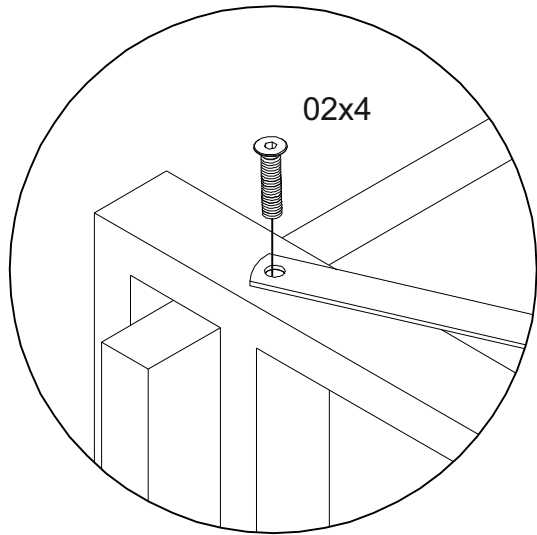

Стеллаж Айсберг Лофт 80

Размер изделия (мм): 900x350x1680

Дата изготовления
арантийный срок: 12 месяцев
Срок службы: 5 лет

СЕЗОНА
ФАБРИКА МЕБЕЛИ

Стеллаж Айсберг
Лофт 80
800x350x900мм

**Внимание! Протянуть болты на полках
не дотягивать до конца!**

СЕЗОНА
ФАБРИКА МЕБЕЛИ

Стеллаж Айсберг
Лофт 80
800x350x900мм

**Внимание! Протянуть болты на полках
не дотягивать до конца!**

СЕЗОНА
ФАБРИКА МЕБЕЛИ

Стеллаж Айсберг
Лофт 80
800x350x900мм

СЕЗОНА
ФАБРИКА МЕБЕЛИ

Стеллаж Айсберг
Лофт 80
800x350x900мм

СЕЗОНА
ФАБРИКА МЕБЕЛИ

Стеллаж Айсберг
Лофт 80
800x350x900мм

Внимание! Дотянуть болты на полках до конца!