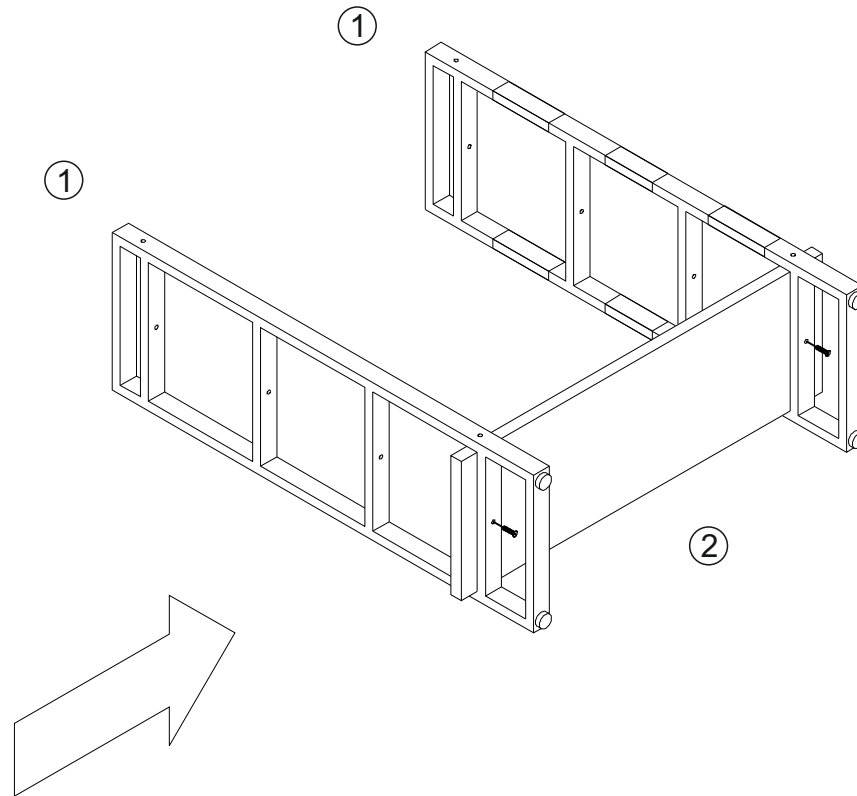

Стеллаж Айсберг Лофт 80

Размер изделия (мм): 900x350x1680

Дата изготовления
арантийный срок: 12 месяцев
Срок службы: 5 лет

СЕЗОНА
ФАБРИКА МЕБЕЛИ

Стеллаж Айсберг
Лофт 80
800x350x900мм

**Внимание! Протянуть болты на полках
не дотягивать до конца!**

СЕЗОНА
ФАБРИКА МЕБЕЛИ

Стеллаж Айсберг
Лофт 80
800x350x900мм

**Внимание! Протянуть болты на полках
не дотягивать до конца!**

СЕЗОНА
ФАБРИКА МЕБЕЛИ

Стеллаж Айсберг
Лофт 80
800x350x900мм

СЕЗОНА
ФАБРИКА МЕБЕЛИ