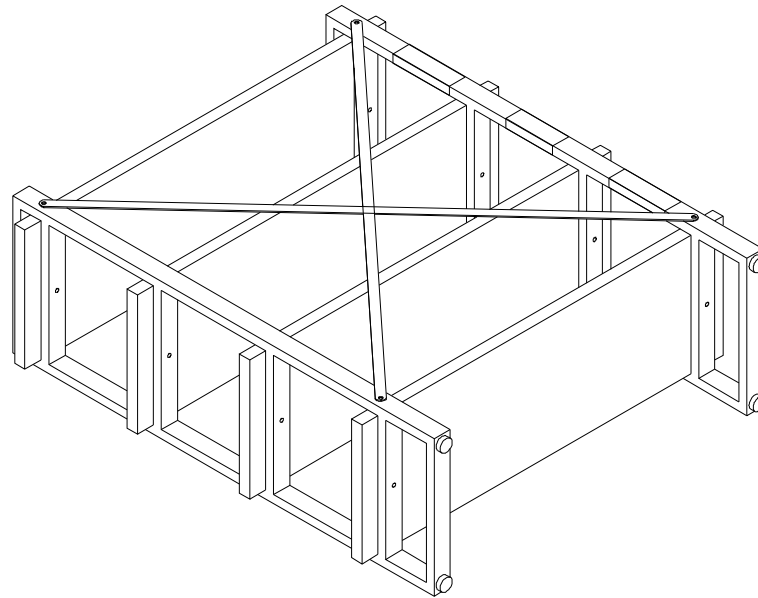

Стеллаж Айсберг Лофт 80

Размер изделия (мм): 900x350x1680

Дата изготовления
арантийный срок: 12 месяцев
Срок службы: 5 лет

СЕЗОНА
ФАБРИКА МЕБЕЛИ

Стеллаж Айсберг
Лофт 80
800x350x900мм

**Внимание! Протянуть болты на полках
не дотягивать до конца!**

СЕЗОНА
ФАБРИКА МЕБЕЛИ

Стеллаж Айсберг
Лофт 80
800x350x900мм

**Внимание! Протянуть болты на полках
не дотягивать до конца!**

СЕЗОНА
ФАБРИКА МЕБЕЛИ

Стеллаж Айсберг
Лофт 80
800x350x900мм

СЕЗОНА
ФАБРИКА МЕБЕЛИ

Стеллаж Айсберг
Лофт 80
800x350x900мм

СЕЗОНА
ФАБРИКА МЕБЕЛИ

Стеллаж Айсберг
Лофт 80
800x350x900мм

Внимание! Дотянуть болты на полках до конца!