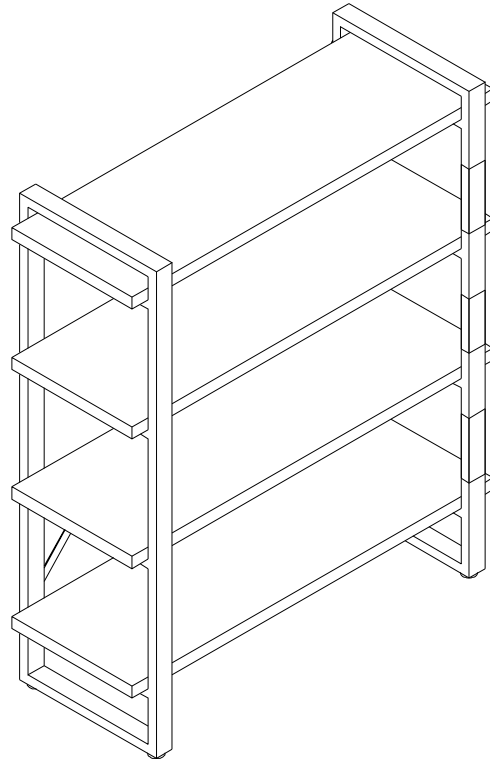

Стеллаж Айсберг Лофт 80

Размер изделия (мм): 900x350x1680

Дата изготовления
арантийный срок: 12 месяцев
Срок службы: 5 лет

СЕЗОНА
ФАБРИКА МЕБЕЛИ

Стеллаж Айсберг
Лофт 80
800x350x900мм

**Внимание! Протянуть болты на полках
не дотягивать до конца!**

СЕЗОНА
ФАБРИКА МЕБЕЛИ

Стеллаж Айсберг
Лофт 80
800x350x900мм

**Внимание! Протянуть болты на полках
не дотягивать до конца!**

СЕЗОНА
ФАБРИКА МЕБЕЛИ

Стеллаж Айсберг
Лофт 80
800x350x900мм

СЕЗОНА
ФАБРИКА МЕБЕЛИ

Стеллаж Айсберг
Лофт 80
800x350x900мм

СЕЗОНА
ФАБРИКА МЕБЕЛИ

Стеллаж Айсберг
Лофт 80
800x350x900мм

Внимание! Дотянуть болты на полках до конца!