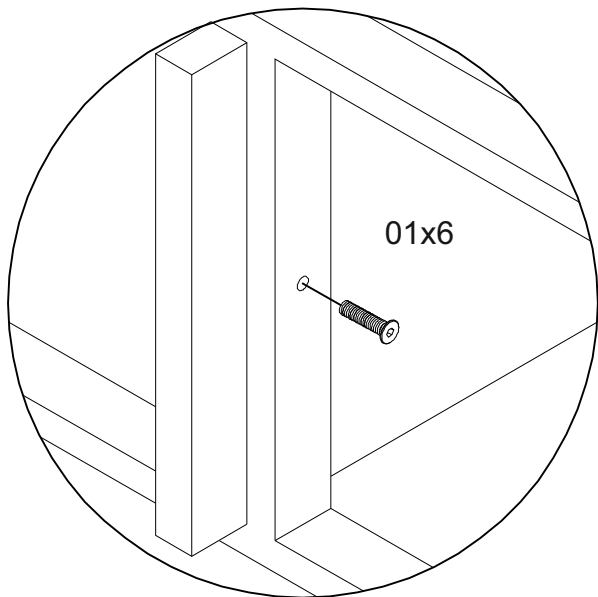

Стеллаж Айсберг Лофт 80

Размер изделия (мм): 900x350x1680

Дата изготовления
арантийный срок: 12 месяцев
Срок службы: 5 лет

СЕЗОНА
ФАБРИКА МЕБЕЛИ

Стеллаж Айсберг
Лофт 80
800x350x900мм

**Внимание! Протянуть болты на полках
не дотягивать до конца!**

СЕЗОНА
ФАБРИКА МЕБЕЛИ

Стеллаж Айсберг
Лофт 80
800x350x900мм

**Внимание! Протянуть болты на полках
не дотягивать до конца!**

СЕЗОНА
ФАБРИКА МЕБЕЛИ

Стеллаж Айсберг
Лофт 80
800x350x900мм

СЕЗОНА
ФАБРИКА МЕБЕЛИ