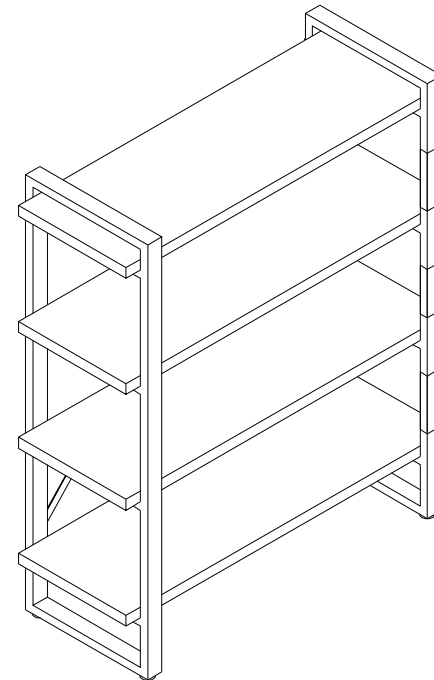

№	Наименование	Длина	Ширина	Кол-во
1	Стойка	1020	340	2
2	Полка	880	310	4
3	Раскос	1162	20x2	2

01	Винт 40мм		8
02	Винт 30мм		4
03	Ключ шестигранник		1

Подготовка изделия к эксплуатации:
Снимите упаковку, проверьте комплектность.
Сборку выполнять строго по схеме сборки.

Технические характеристики:

Стеллаж предназначена для эксплуатации в бытовых условиях.
Габаритные размеры: 800x350x900мм.

Условия хранения и эксплуатации:

Стеллаж должна храниться и эксплуатироваться в закрытом помещении.
Помещение должно обеспечивать защиту изделия от механических повреждений, загрязнения, контактов с влагой и агрессивной средой.

Стеллаж Айсберг Лофт 80

Размер изделия (мм): 900x350x1680

Дата изготовления
арантийный срок: 12 месяцев
Срок службы: 5 лет

СЕЗОНА
ФАБРИКА МЕБЕЛИ

Стеллаж Айсберг
Лофт 80
800x350x900мм

**Внимание! Протянуть болты на полках
не дотягивать до конца!**

СЕЗОНА
ФАБРИКА МЕБЕЛИ

Стеллаж Айсберг
Лофт 80
800x350x900мм

**Внимание! Протянуть болты на полках
не дотягивать до конца!**

СЕЗОНА
ФАБРИКА МЕБЕЛИ

Стеллаж Айсберг
Лофт 80
800x350x900мм

СЕЗОНА
ФАБРИКА МЕБЕЛИ