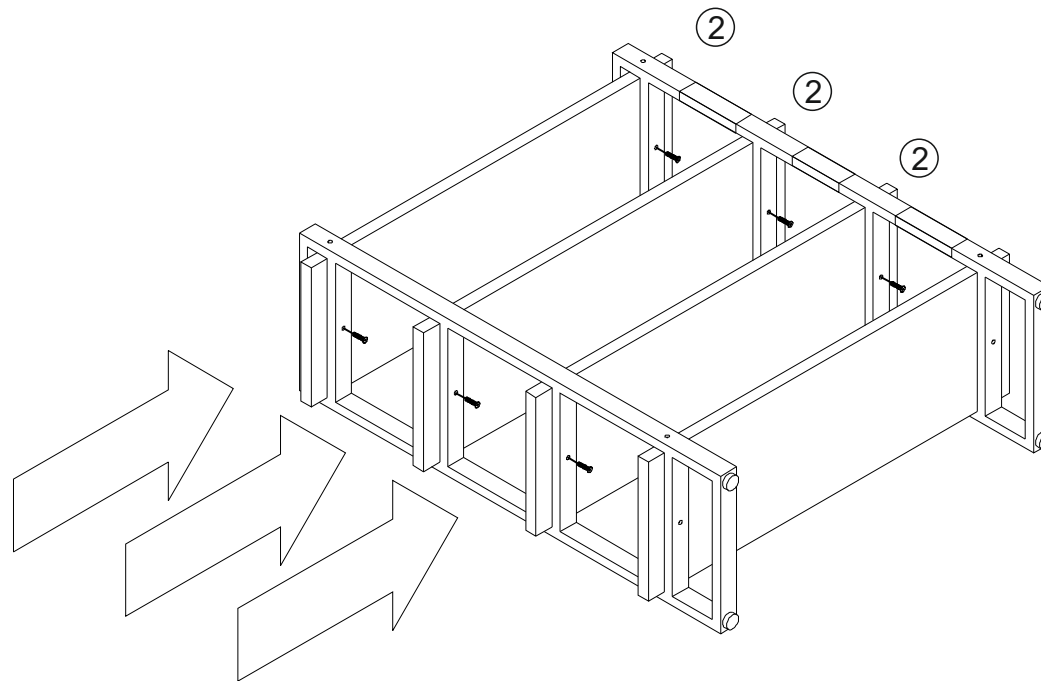

Стеллаж Айсберг Лофт 80

Размер изделия (мм): 900x350x1680

Дата изготовления
арантийный срок: 12 месяцев
Срок службы: 5 лет

СЕЗОНА
ФАБРИКА МЕБЕЛИ

Стеллаж Айсберг
Лофт 80
800x350x900мм

**Внимание! Протянуть болты на полках
не дотягивать до конца!**

СЕЗОНА
ФАБРИКА МЕБЕЛИ

Стеллаж Айсберг
Лофт 80
800x350x900мм

**Внимание! Протянуть болты на полках
не дотягивать до конца!**

СЕЗОНА
ФАБРИКА МЕБЕЛИ

Стеллаж Айсберг
Лофт 80
800x350x900мм

СЕЗОНА
ФАБРИКА МЕБЕЛИ