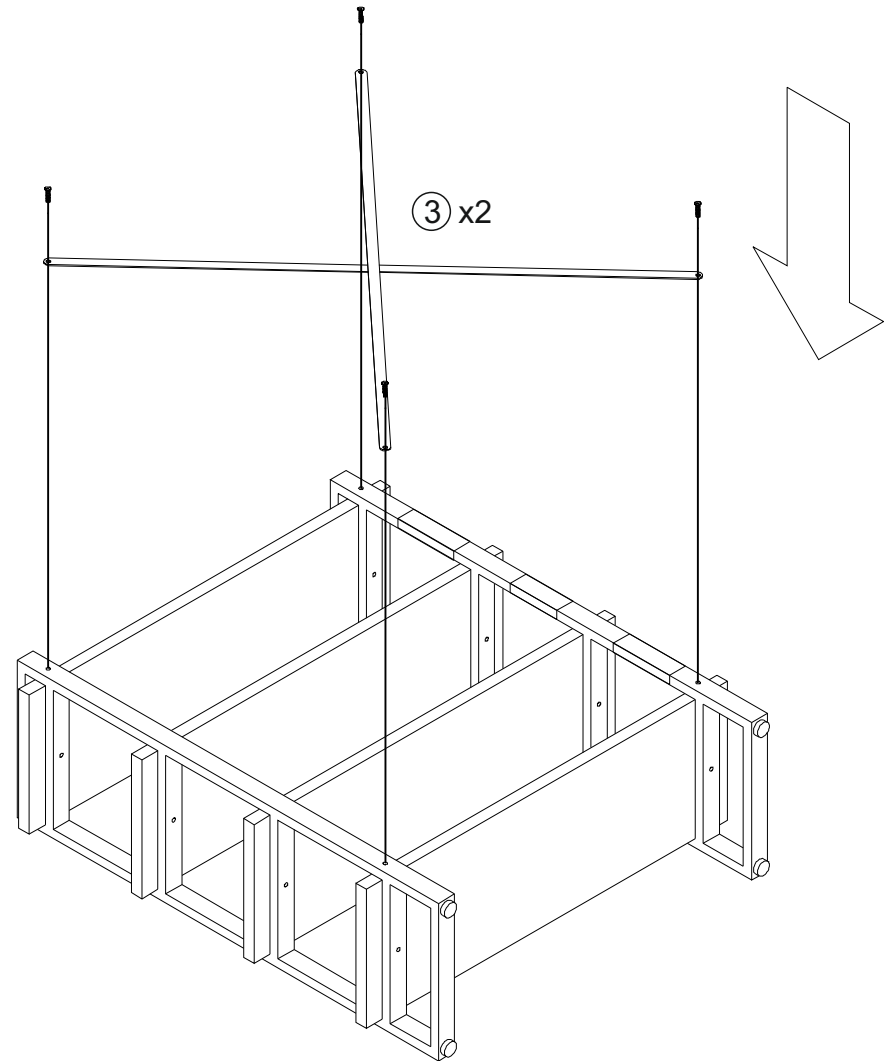

Стеллаж Айсберг Лофт 80

Размер изделия (мм): 900x350x1680

Дата изготовления
арантийный срок: 12 месяцев
Срок службы: 5 лет

СЕЗОНА
ФАБРИКА МЕБЕЛИ

Стеллаж Айсберг
Лофт 80
800x350x900мм

**Внимание! Протянуть болты на полках
не дотягивать до конца!**

СЕЗОНА
ФАБРИКА МЕБЕЛИ

Стеллаж Айсберг
Лофт 80
800x350x900мм

**Внимание! Протянуть болты на полках
не дотягивать до конца!**

СЕЗОНА
ФАБРИКА МЕБЕЛИ

Стеллаж Айсберг
Лофт 80
800x350x900мм

СЕЗОНА
ФАБРИКА МЕБЕЛИ

Стеллаж Айсберг
Лофт 80
800x350x900мм

СЕЗОНА
ФАБРИКА МЕБЕЛИ

Стеллаж Айсберг
Лофт 80
800x350x900мм

Внимание! Дотянуть болты на полках до конца!