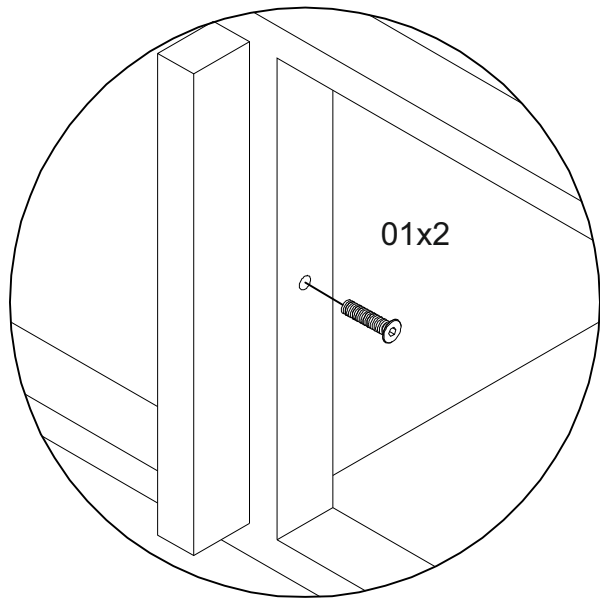

Стеллаж Айсберг Лофт 80

Размер изделия (мм): 900x350x1680

Дата изготовления
арантийный срок: 12 месяцев
Срок службы: 5 лет

СЕЗОНА
ФАБРИКА МЕБЕЛИ

Стеллаж Айсберг
Лофт 80
800x350x900мм

**Внимание! Протянуть болты на полках
не дотягивать до конца!**

СЕЗОНА
ФАБРИКА МЕБЕЛИ

Стеллаж Айсберг
Лофт 80
800x350x900мм

**Внимание! Протянуть болты на полках
не дотягивать до конца!**

СЕЗОНА
ФАБРИКА МЕБЕЛИ

Стеллаж Айсберг
Лофт 80
800x350x900мм

СЕЗОНА
ФАБРИКА МЕБЕЛИ