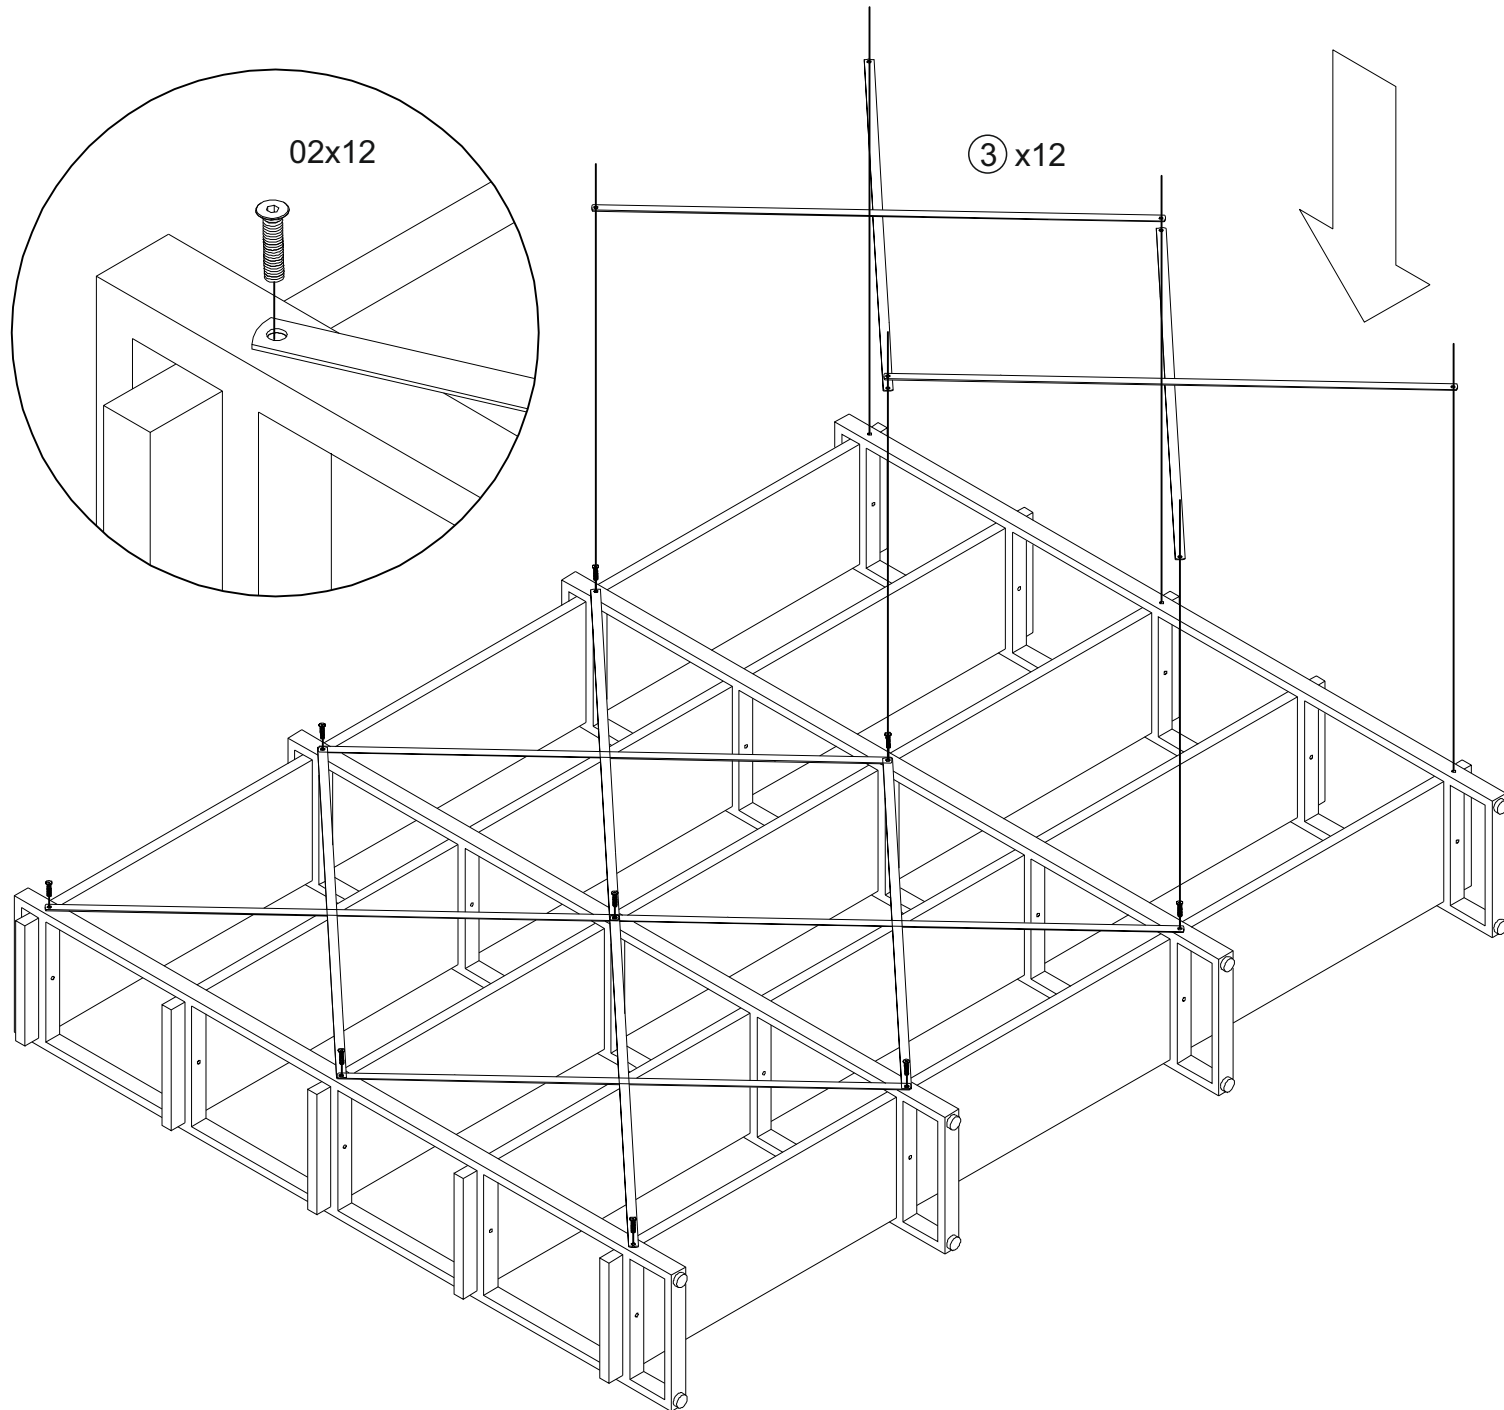

Стеллаж Айсберг Лофт 240x182-4

Размер изделия (мм): 2480x340x1820

Дата изготовления
арантийный срок: 12 месяцев
Срок службы: 5 лет

СЕЗОНА
ФАБРИКА МЕБЕЛИ

Стеллаж Айсберг
Лофт 240x182-4
2480x340x1820мм

**Внимание! Протянуть болты на полках
не дотягивать до конца!**

СЕЗОНА
ФАБРИКА МЕБЕЛИ

Стеллаж Айсберг
Лофт 240x182-4
2480x340x1820мм

**Внимание! Протянуть болты на полках
не дотягивать до конца!**

СЕЗОНА
ФАБРИКА МЕБЕЛИ

Стеллаж Айсберг
Лофт 240x182-4
2480x340x1820мм

СЕЗОНА
ФАБРИКА МЕБЕЛИ

Стеллаж Айсберг
Лофт 240x182-4
2480x340x1820мм

СЕЗОНА
ФАБРИКА МЕБЕЛИ

Стеллаж Айсберг
Лофт 240x182-4
2480x340x1820мм

Внимание! Дотянуть болты на полках до конца!