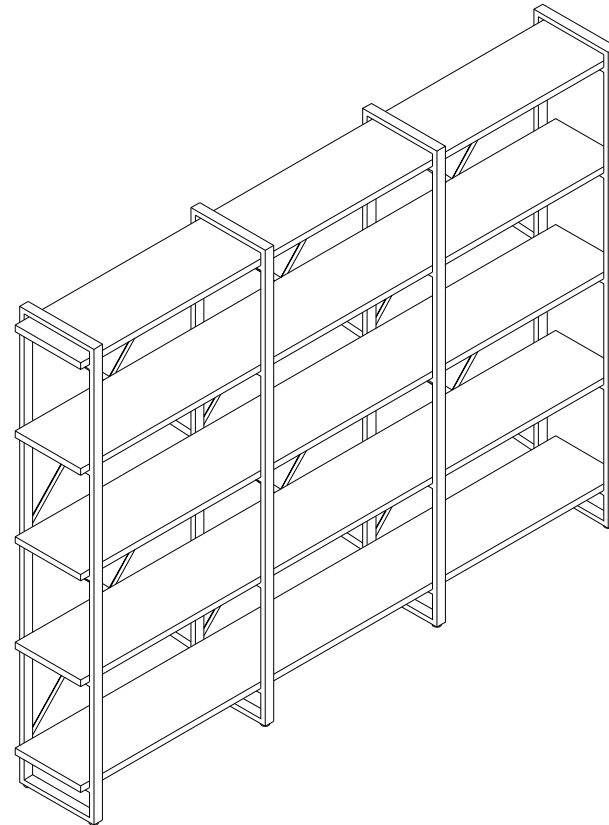

Технические характеристики:

Стеллаж предназначена для эксплуатации в бытовых условиях.
Габаритные размеры: 2480x340x1820мм.

Условия хранения и эксплуатации:

Стеллаж должна храниться и эксплуатироваться в закрытом помещении.
Помещение должно обеспечивать защиту изделия от механических повреждений, загрязнения, контактов с влагой и агрессивной средой.

Стеллаж Айсберг Лофт 240x182-4

Размер изделия (мм): 2480x340x1820

Дата изготовления
арантийный срок: 12 месяцев
Срок службы: 5 лет

СЕЗОНА
ФАБРИКА МЕБЕЛИ

Стеллаж Айсберг
Лофт 240x182-4
2480x340x1820мм

**Внимание! Протянуть болты на полках
не дотягивать до конца!**

СЕЗОНА
ФАБРИКА МЕБЕЛИ

Стеллаж Айсберг
Лофт 240x182-4
2480x340x1820мм

**Внимание! Протянуть болты на полках
не дотягивать до конца!**

СЕЗОНА
ФАБРИКА МЕБЕЛИ

Стеллаж Айсберг
Лофт 240x182-4
2480x340x1820мм

СЕЗОНА
ФАБРИКА МЕБЕЛИ