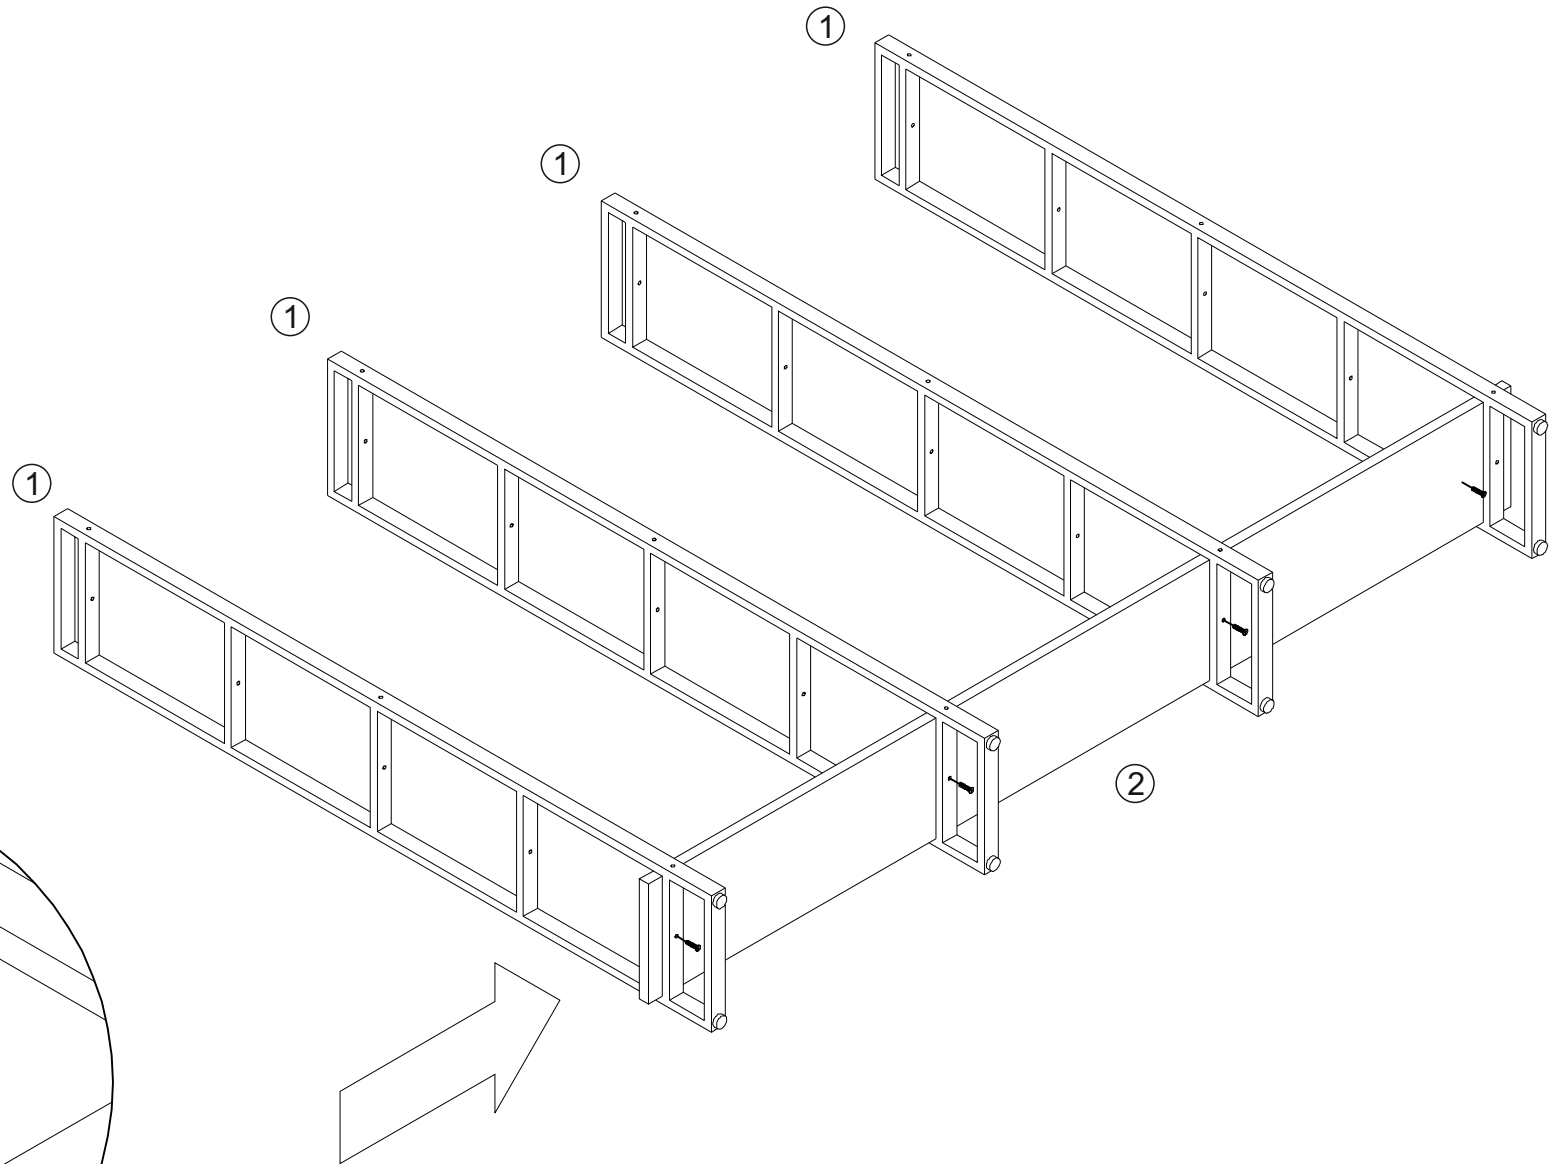

Стеллаж Айсберг Лофт 240x182-4

Размер изделия (мм): 2480x340x1820

Дата изготовления
арантийный срок: 12 месяцев
Срок службы: 5 лет

СЕЗОНА
ФАБРИКА МЕБЕЛИ

Стеллаж Айсберг
Лофт 240x182-4
2480x340x1820мм

**Внимание! Протянуть болты на полках
не дотягивать до конца!**

СЕЗОНА
ФАБРИКА МЕБЕЛИ

Стеллаж Айсберг
Лофт 240x182-4
2480x340x1820мм

**Внимание! Протянуть болты на полках
не дотягивать до конца!**

СЕЗОНА
ФАБРИКА МЕБЕЛИ

Стеллаж Айсберг
Лофт 240x182-4
2480x340x1820мм

СЕЗОНА
ФАБРИКА МЕБЕЛИ