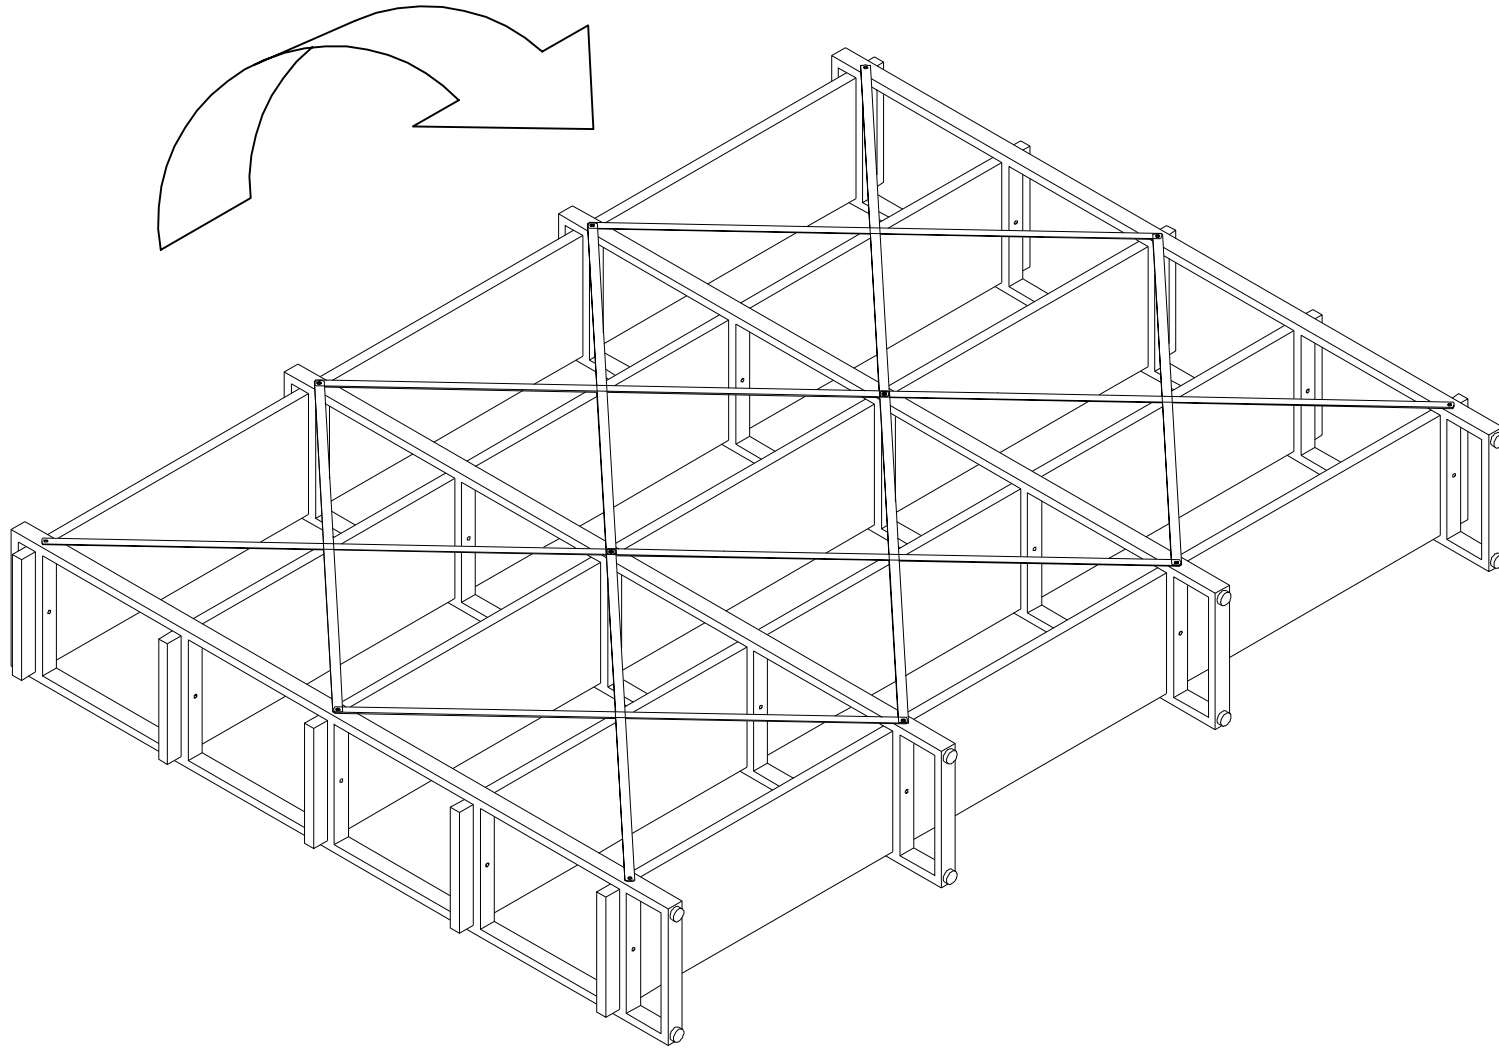

СЕЗОНА
ФАБРИКА МЕБЕЛИ

Стеллаж Айсберг
Лофт 240x182-4
2480x340x1820мм

**Внимание! Протянуть болты на полках
не дотягивать до конца!**

СЕЗОНА
ФАБРИКА МЕБЕЛИ

Стеллаж Айсберг
Лофт 240x182-4
2480x340x1820мм

СЕЗОНА
ФАБРИКА МЕБЕЛИ

Стеллаж Айсберг
Лофт 240x182-4
2480x340x1820мм

СЕЗОНА
ФАБРИКА МЕБЕЛИ

Стеллаж Айсберг
Лофт 240x182-4
2480x340x1820мм

Внимание! Дотянуть болты на полках до конца!