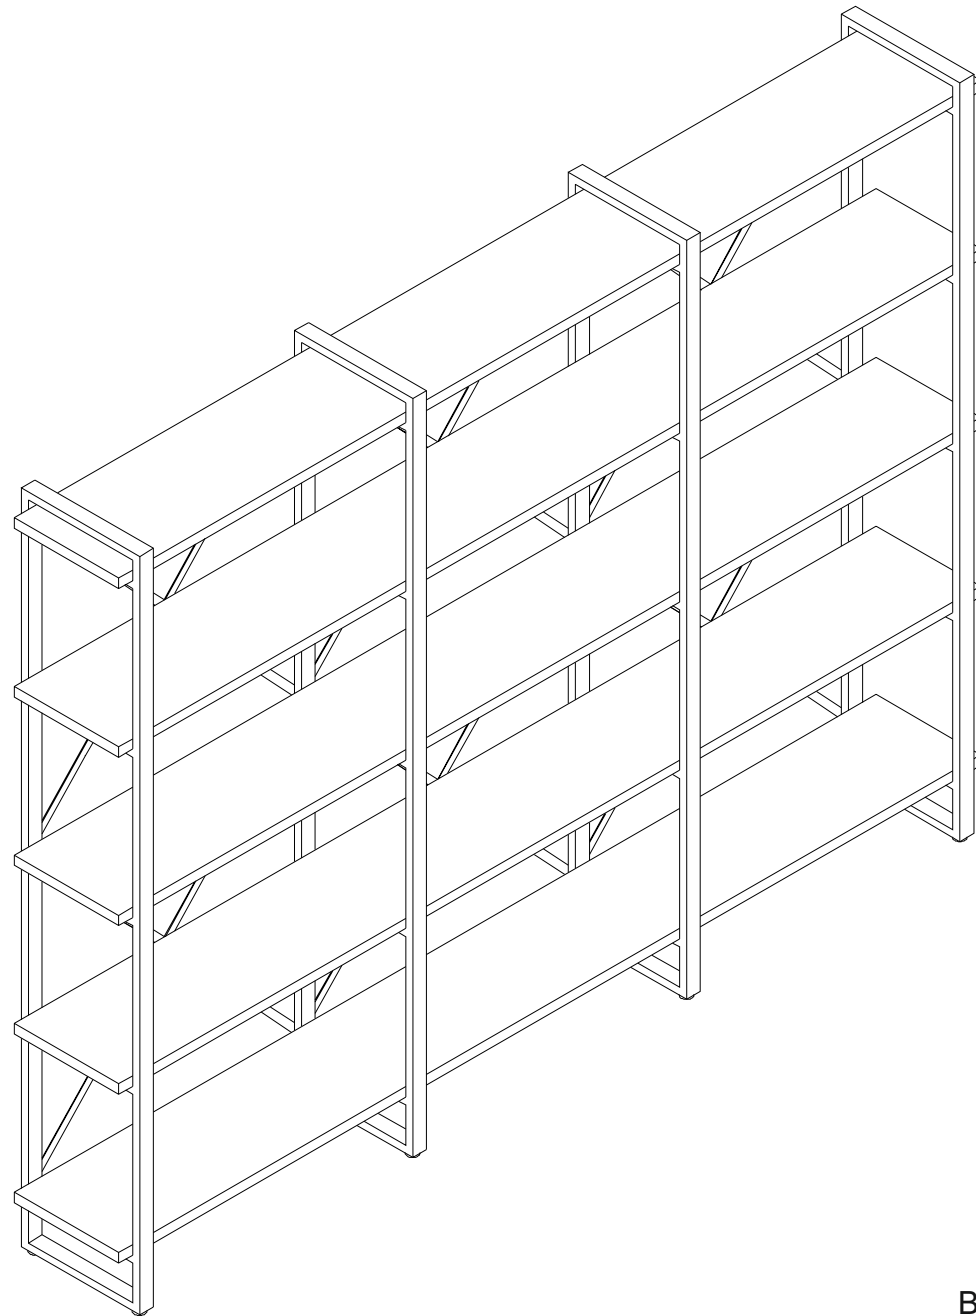

Стеллаж Айсберг Лофт 240x182-4

Размер изделия (мм): 2480x340x1820

Дата изготовления
арантийный срок: 12 месяцев
Срок службы: 5 лет

СЕЗОНА
ФАБРИКА МЕБЕЛИ

Стеллаж Айсберг
Лофт 240x182-4
2480x340x1820мм

**Внимание! Протянуть болты на полках
не дотягивать до конца!**

СЕЗОНА
ФАБРИКА МЕБЕЛИ

Стеллаж Айсберг
Лофт 240x182-4
2480x340x1820мм

**Внимание! Протянуть болты на полках
не дотягивать до конца!**

СЕЗОНА
ФАБРИКА МЕБЕЛИ

Стеллаж Айсберг
Лофт 240x182-4
2480x340x1820мм

СЕЗОНА
ФАБРИКА МЕБЕЛИ

Стеллаж Айсберг
Лофт 240x182-4
2480x340x1820мм

СЕЗОНА
ФАБРИКА МЕБЕЛИ

Стеллаж Айсберг
Лофт 240x182-4
2480x340x1820мм

Внимание! Дотянуть болты на полках до конца!