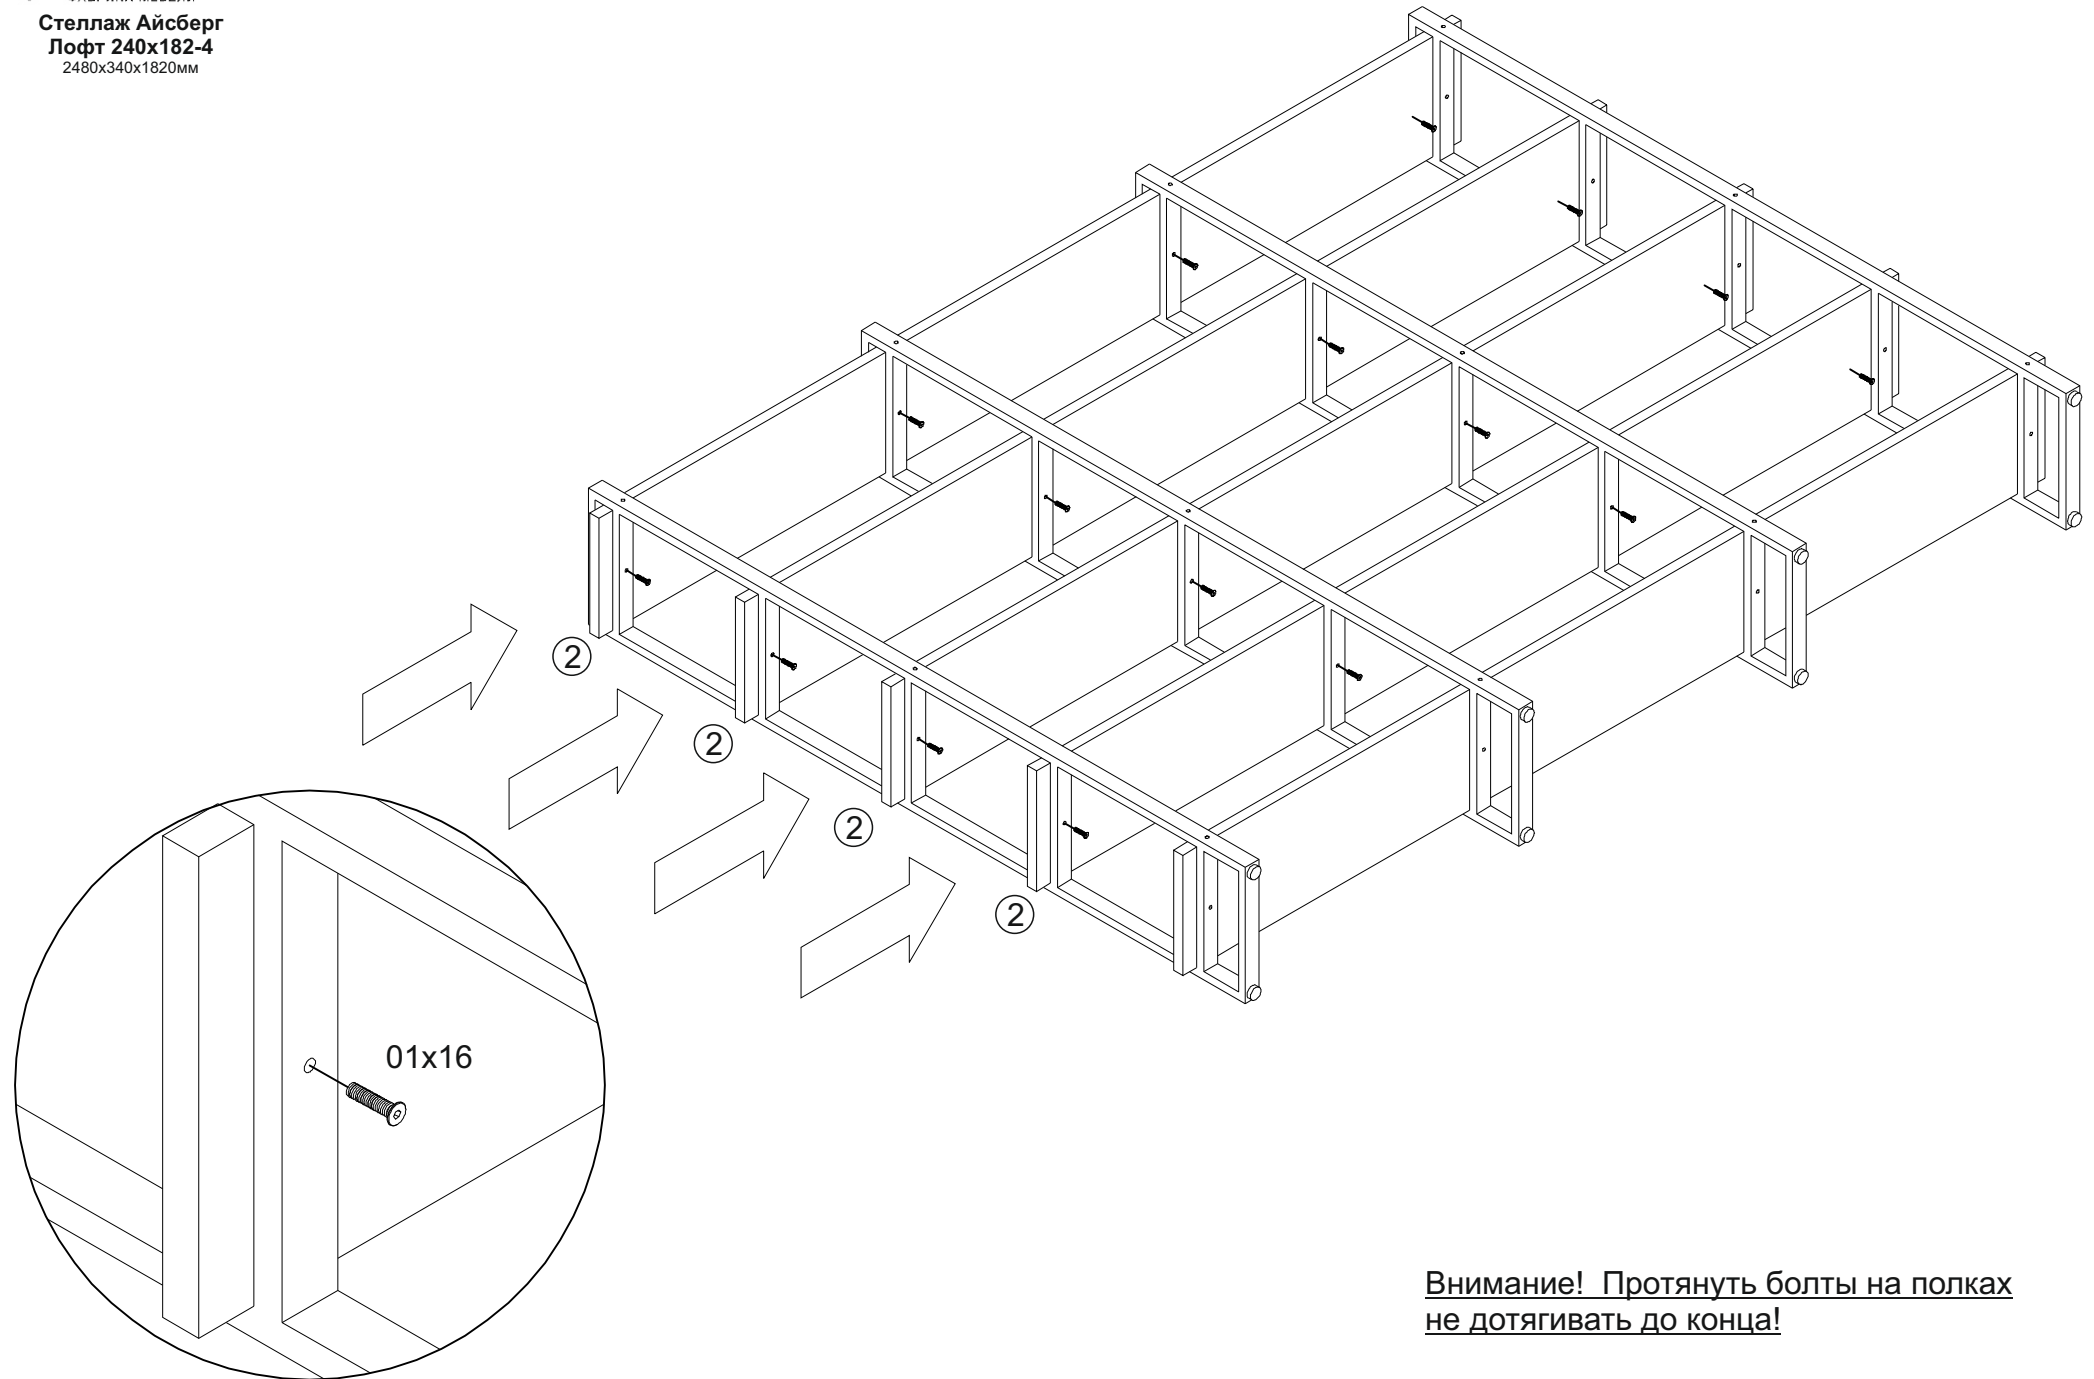

Стеллаж Айсберг Лофт 240x182-4

Размер изделия (мм): 2480x340x1820

Дата изготовления
арантийный срок: 12 месяцев
Срок службы: 5 лет

СЕЗОНА
ФАБРИКА МЕБЕЛИ

Стеллаж Айсберг
Лофт 240x182-4
2480x340x1820мм

**Внимание! Протянуть болты на полках
не дотягивать до конца!**

СЕЗОНА
ФАБРИКА МЕБЕЛИ

Стеллаж Айсберг
Лофт 240x182-4
2480x340x1820мм

**Внимание! Протянуть болты на полках
не дотягивать до конца!**

СЕЗОНА
ФАБРИКА МЕБЕЛИ

Стеллаж Айсберг
Лофт 240x182-4
2480x340x1820мм

СЕЗОНА
ФАБРИКА МЕБЕЛИ