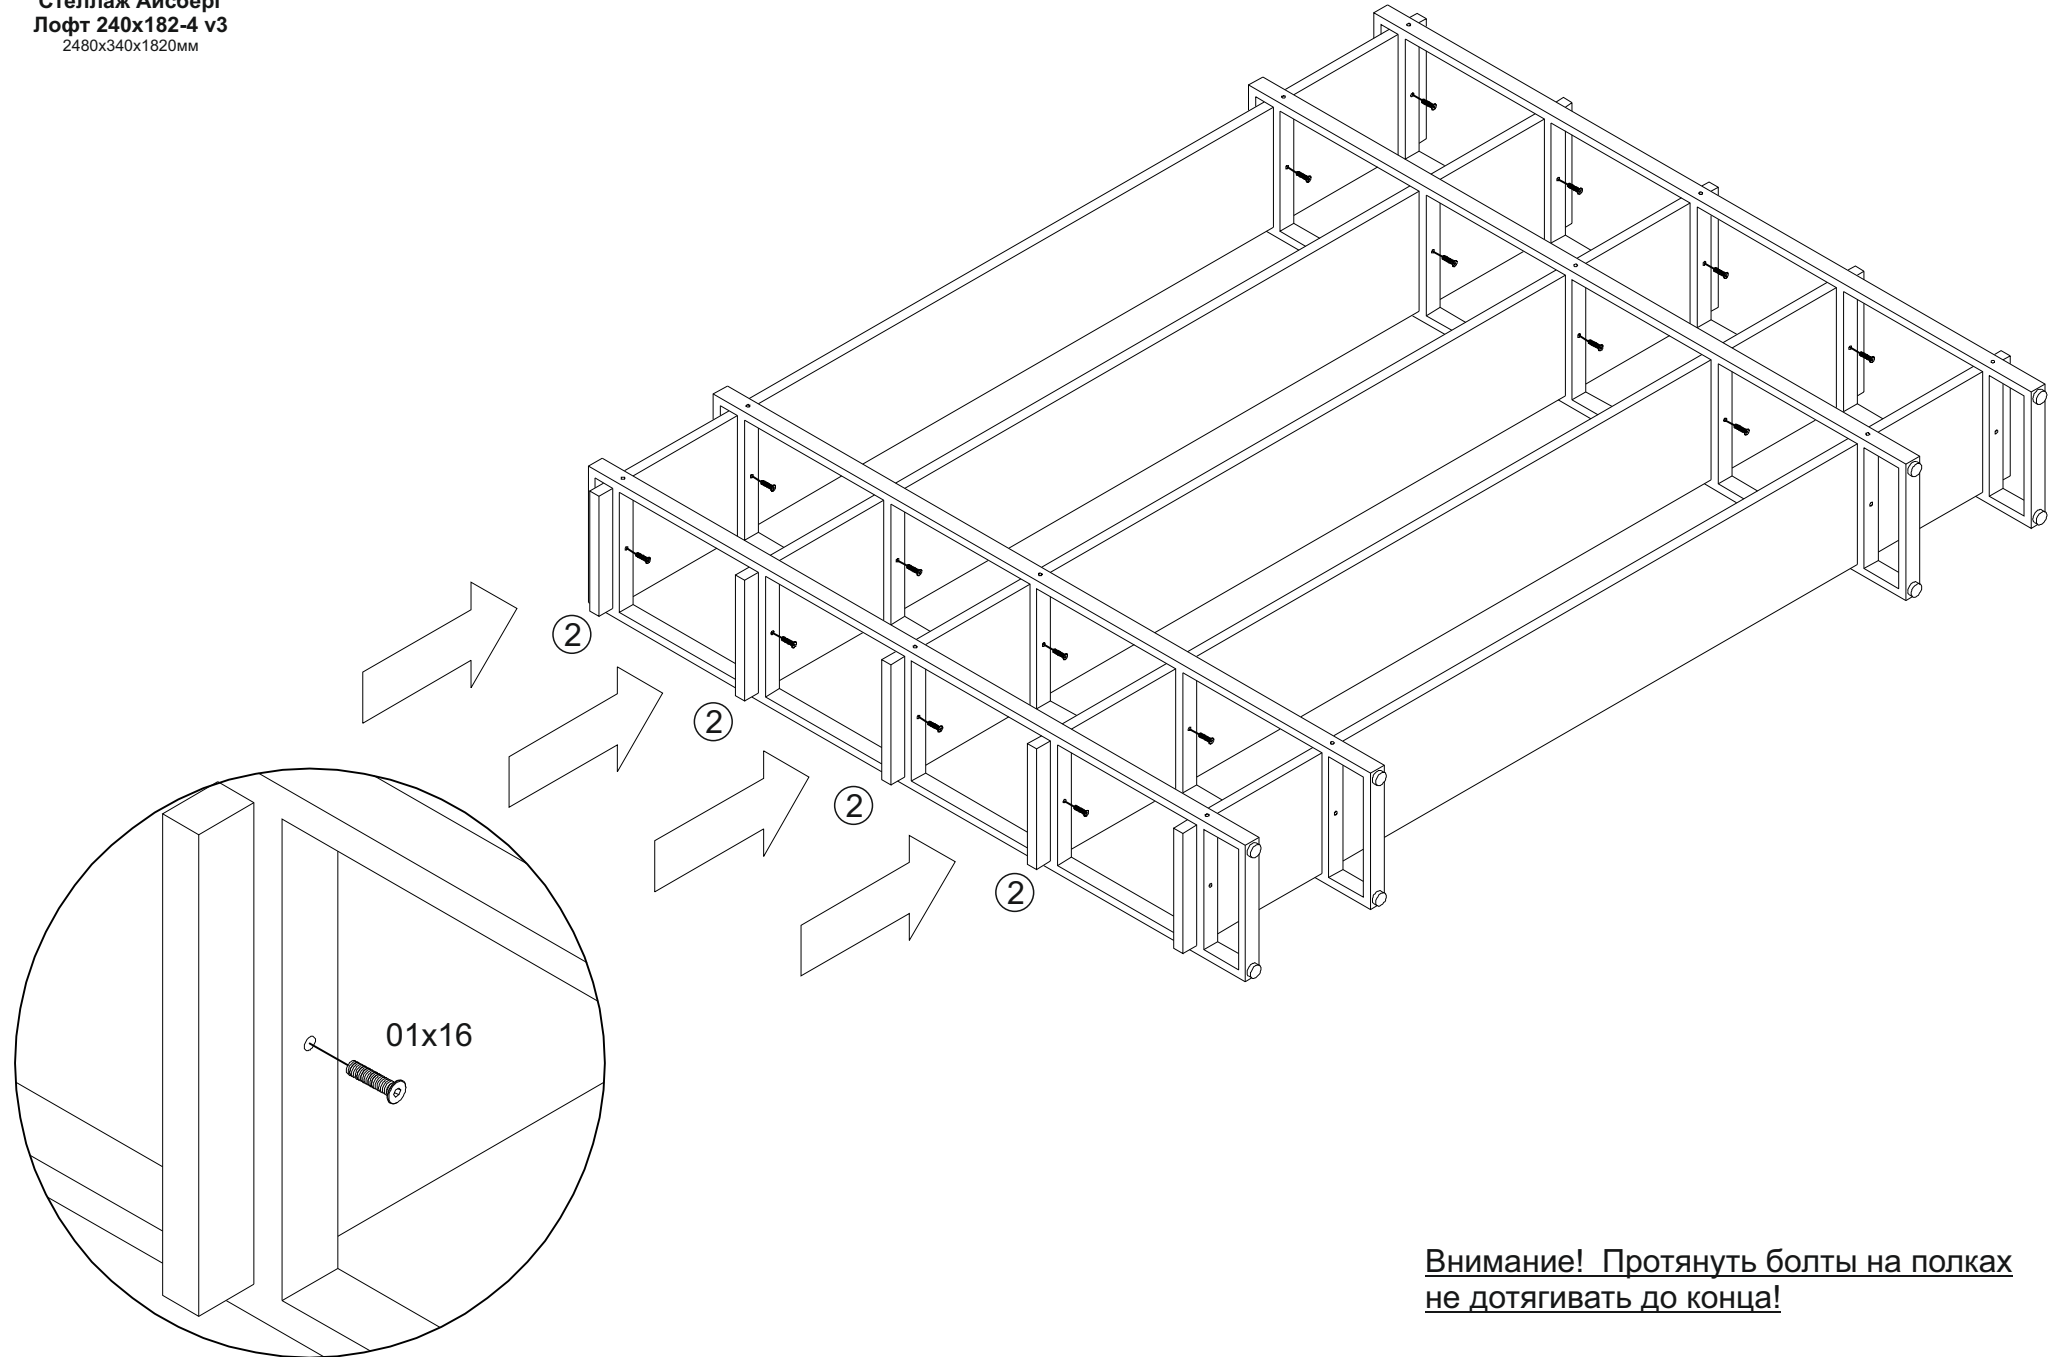

СЕЗОНА
ФАБРИКА МЕБЕЛИ

Стеллаж Айсберг
Лофт 240x182-4 v3
2480x340x1820мм

**Внимание! Протянуть болты на полках
не дотягивать до конца!**