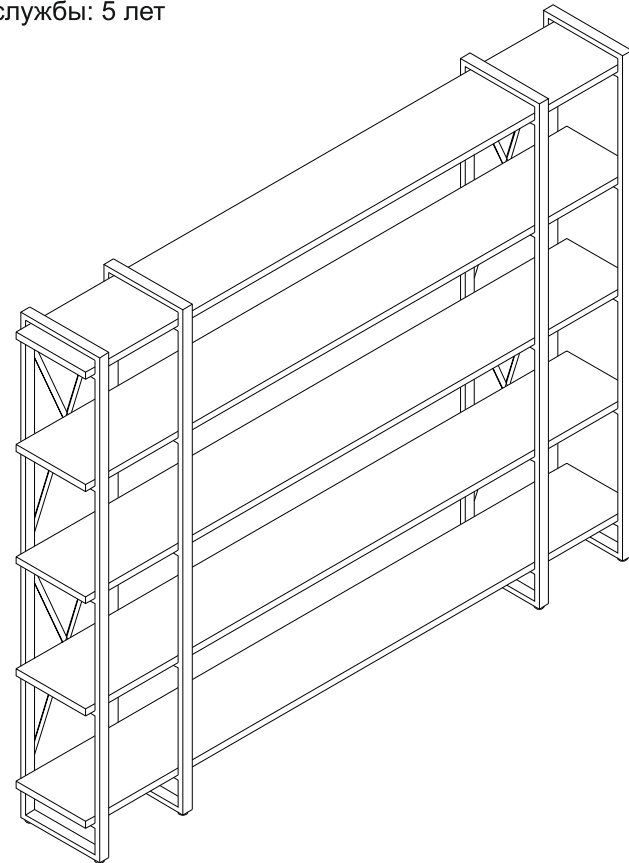

**Технические характеристики:**

Стеллаж предназначена для эксплуатации в бытовых условиях.  
Габаритные размеры: 2480x340x1820мм.

**Условия хранения и эксплуатации:**

Стеллаж должна храниться и эксплуатироваться в закрытом помещении.  
Помещение должно обеспечивать защиту изделия от механических повреждений, загрязнения, контактов с влагой и агрессивной средой.

## Стеллаж Айсберг Лофт 240x182-4 v3

Размер изделия (мм): 2480x340x1820

Дата изготовления  
арантийный срок: 12 месяцев  
Срок службы: 5 лет

СЕЗОНА  
ФАБРИКА МЕБЕЛИ

Стеллаж Айсберг  
Лофт 240x182-4 v3  
2480x340x1820мм