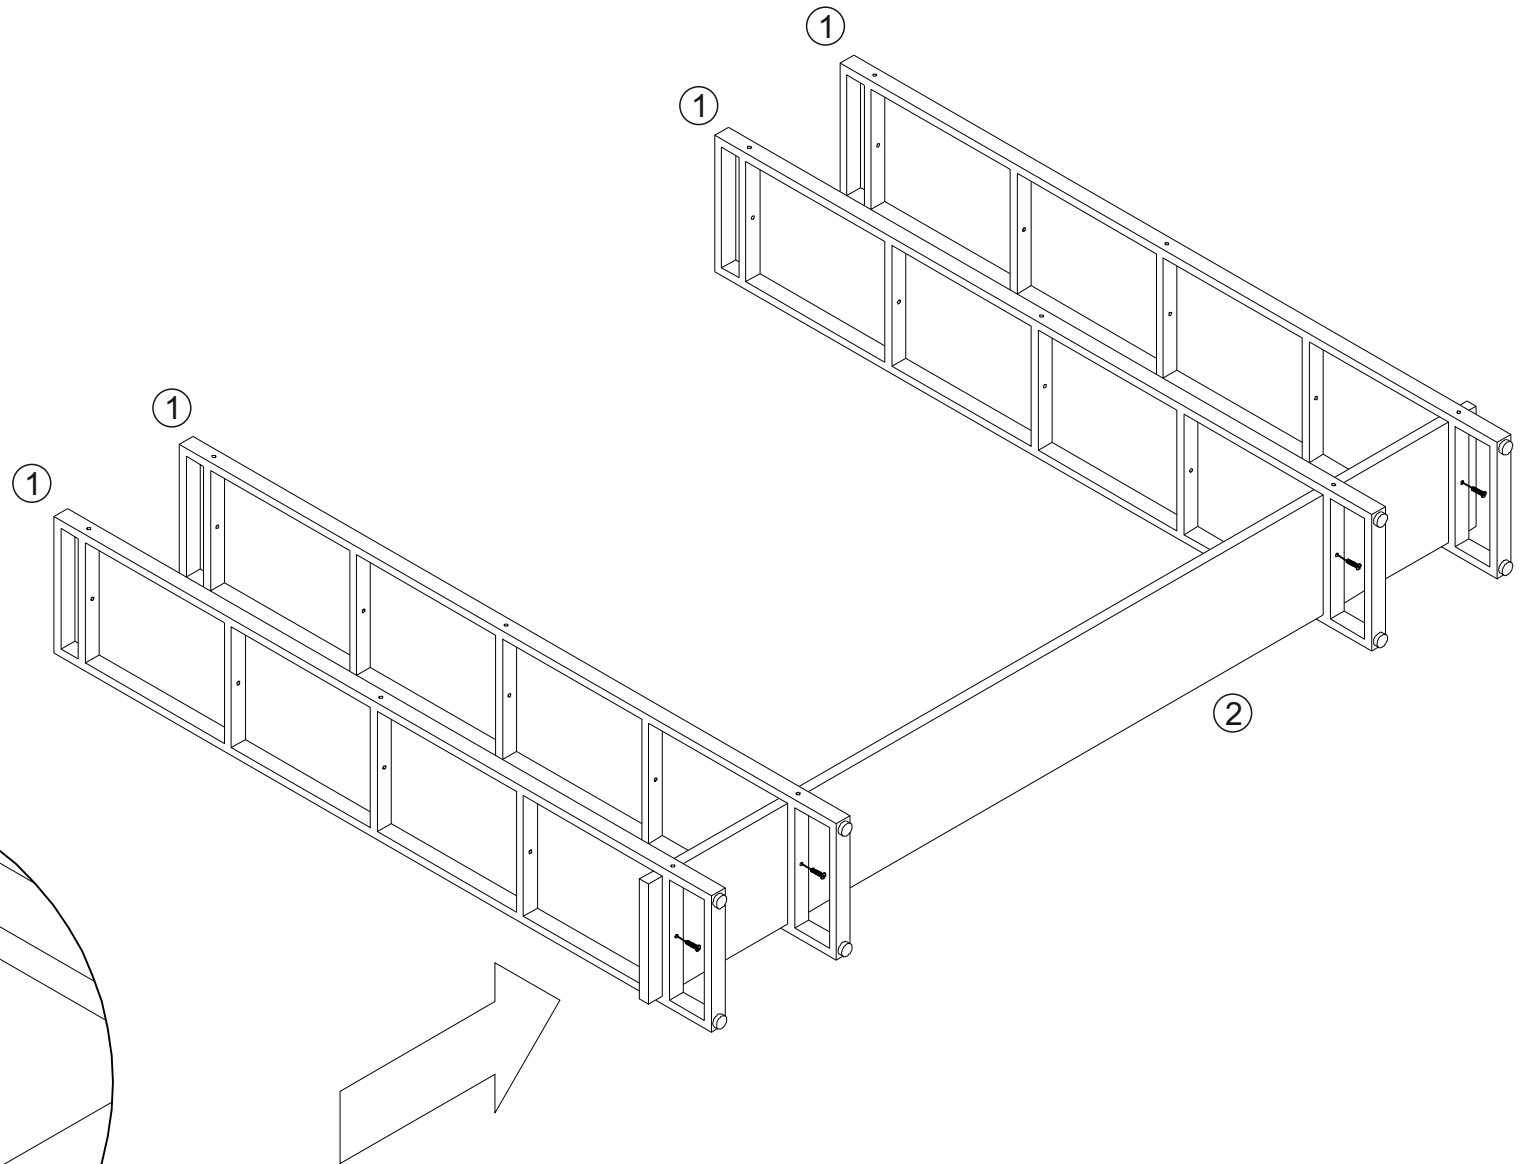

## Стеллаж Айсберг Лофт 240x182-4 v3

Размер изделия (мм): 2480x340x1820

Дата изготовления  
арантийный срок: 12 месяцев  
Срок службы: 5 лет

СЕЗОНА  
ФАБРИКА МЕБЕЛИ

Стеллаж Айсберг  
Лофт 240x182-4 v3  
2480x340x1820мм

**Внимание! Протянуть болты на полках не дотягивать до конца!**

СЕЗОНА  
ФАБРИКА МЕБЕЛИ

Стеллаж Айсберг  
Лофт 240x182-4 v3  
2480x340x1820мм

**Внимание! Протянуть болты на полках  
не дотягивать до конца!**