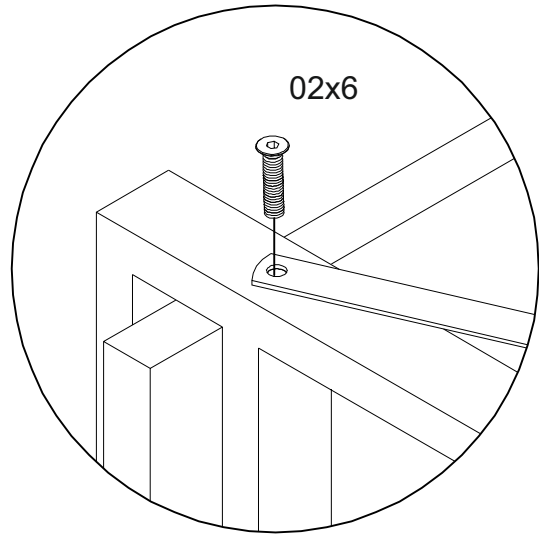

## Стеллаж Айсберг Лофт 240x182-4 v3

Размер изделия (мм): 2480x340x1820

Дата изготовления  
арантийный срок: 12 месяцев  
Срок службы: 5 лет

СЕЗОНА  
ФАБРИКА МЕБЕЛИ

Стеллаж Айсберг  
Лофт 240x182-4 v3  
2480x340x1820мм

**Внимание! Протянуть болты на полках не дотягивать до конца!**

СЕЗОНА  
ФАБРИКА МЕБЕЛИ

Стеллаж Айсберг  
Лофт 240x182-4 v3  
2480x340x1820мм

**Внимание! Протянуть болты на полках  
не дотягивать до конца!**

СЕЗОНА  
ФАБРИКА МЕБЕЛИ

Стеллаж Айсберг  
Лофт 240x182-4 v3  
2480x340x1820мм

СЕЗОНА  
ФАБРИКА МЕБЕЛИ

Стеллаж Айсберг  
Лофт 240x182-4 v3  
2480x340x1820мм

СЕЗОНА  
ФАБРИКА МЕБЕЛИ

Стеллаж Айсберг  
Лофт 240x182-4 v3  
2480x340x1820мм