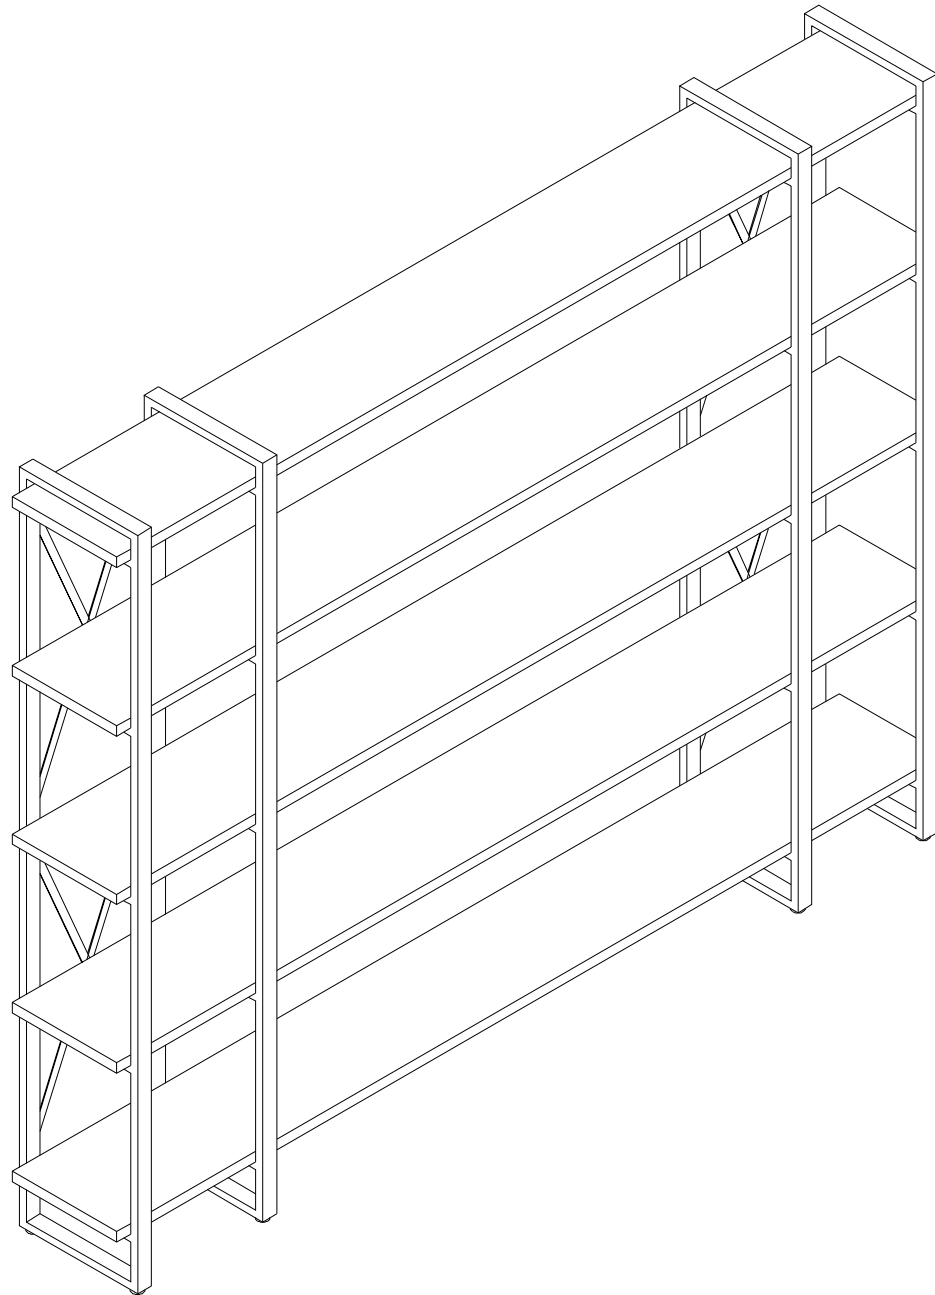

СЕЗОНА  
ФАБРИКА МЕБЕЛИ

Стеллаж Айсберг  
Лофт 240x182-4 v3  
2480x340x1820мм

СЕЗОНА  
ФАБРИКА МЕБЕЛИ

Стеллаж Айсберг  
Лофт 240x182-4 v3  
2480x340x1820мм

СЕЗОНА  
ФАБРИКА МЕБЕЛИ

Стеллаж Айсберг  
Лофт 240x182-4 v3  
2480x340x1820мм