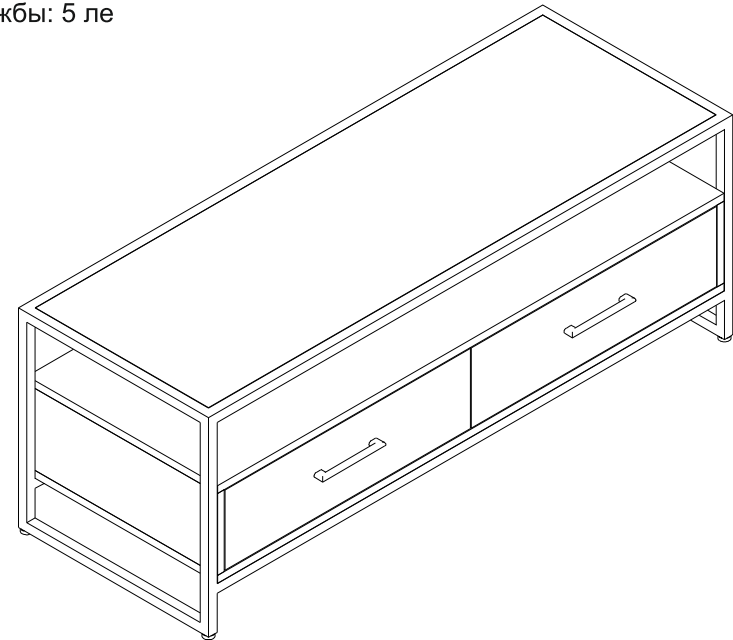

## Тумба 02 Айсберг.

Размер изделия (мм): 1240 x 450x 450

Дата изготовления

Гарантийный срок: 12 месяцев

Срок службы: 5 лет

**Подготовка изделия к эксплуатации:**  
 Снимите упаковку, проверьте комплектность.  
 Сборку выполнять строго по схеме сборки.