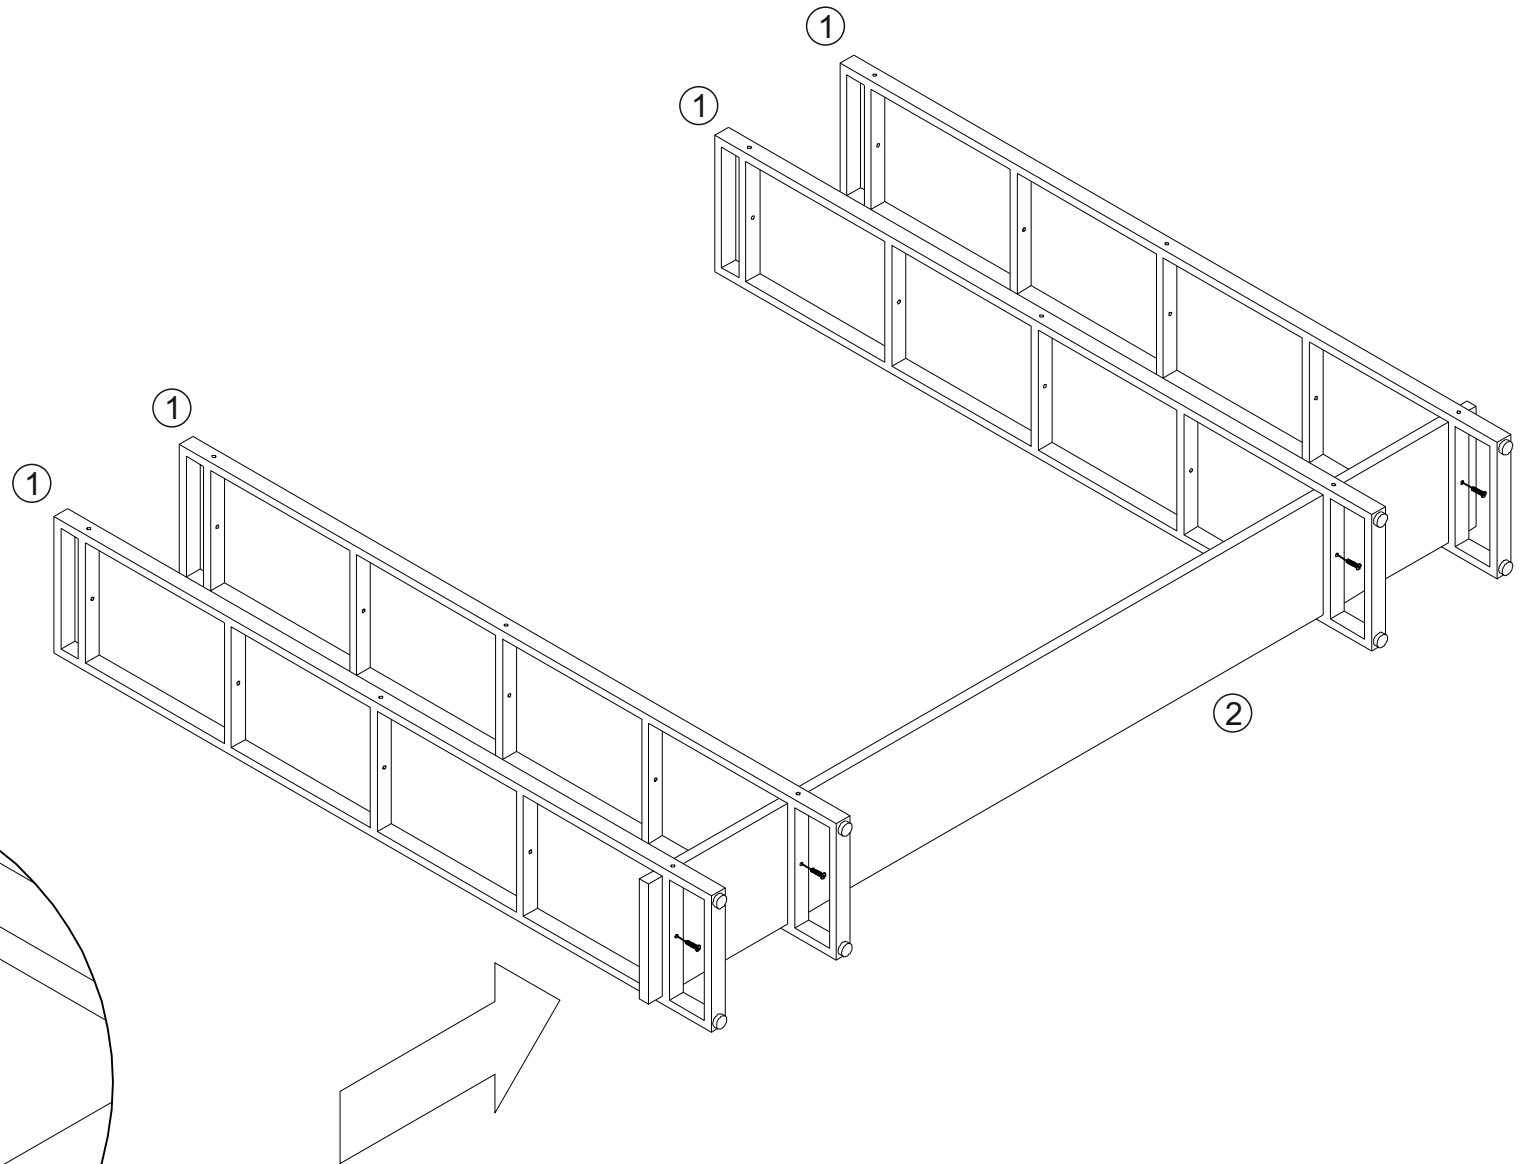

Стеллаж Айсберг Лофт 240x182-4 v2

Размер изделия (мм): 2480x340x1820

Дата изготовления
арантийный срок: 12 месяцев
Срок службы: 5 лет

СЕЗОНА
ФАБРИКА МЕБЕЛИ

Стеллаж Айсберг
Лофт 240x182-4 v2
2480x340x1820мм

Внимание! Протянуть болты на полках не дотягивать до конца!

СЕЗОНА
ФАБРИКА МЕБЕЛИ

Стеллаж Айсберг
Лофт 240x182-4 v2
2480x340x1820мм

Внимание! Протянуть болты на полках не дотягивать до конца!

СЕЗОНА
ФАБРИКА МЕБЕЛИ