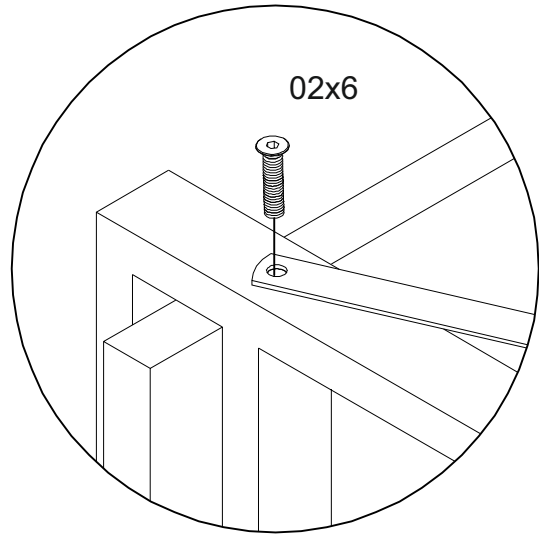

Стеллаж Айсберг Лофт 240x182-4 v2

Размер изделия (мм): 2480x340x1820

Дата изготовления
арантийный срок: 12 месяцев
Срок службы: 5 лет

СЕЗОНА
ФАБРИКА МЕБЕЛИ

Стеллаж Айсберг
Лофт 240x182-4 v2
2480x340x1820мм

Внимание! Протянуть болты на полках не дотягивать до конца!

СЕЗОНА
ФАБРИКА МЕБЕЛИ

Стеллаж Айсберг
Лофт 240x182-4 v2
2480x340x1820мм

Внимание! Протянуть болты на полках не дотягивать до конца!

СЕЗОНА
ФАБРИКА МЕБЕЛИ

Стеллаж Айсберг
Лофт 240x182-4 v2
2480x340x1820мм

СЕЗОНА
ФАБРИКА МЕБЕЛИ

Стеллаж Айсберг
Лофт 240x182-4 v2
2480x340x1820мм

СЕЗОНА
ФАБРИКА МЕБЕЛИ

Стеллаж Айсберг
Лофт 240x182-4 v2
2480x340x1820мм

Внимание! Дотянуть болты на полках до конца!