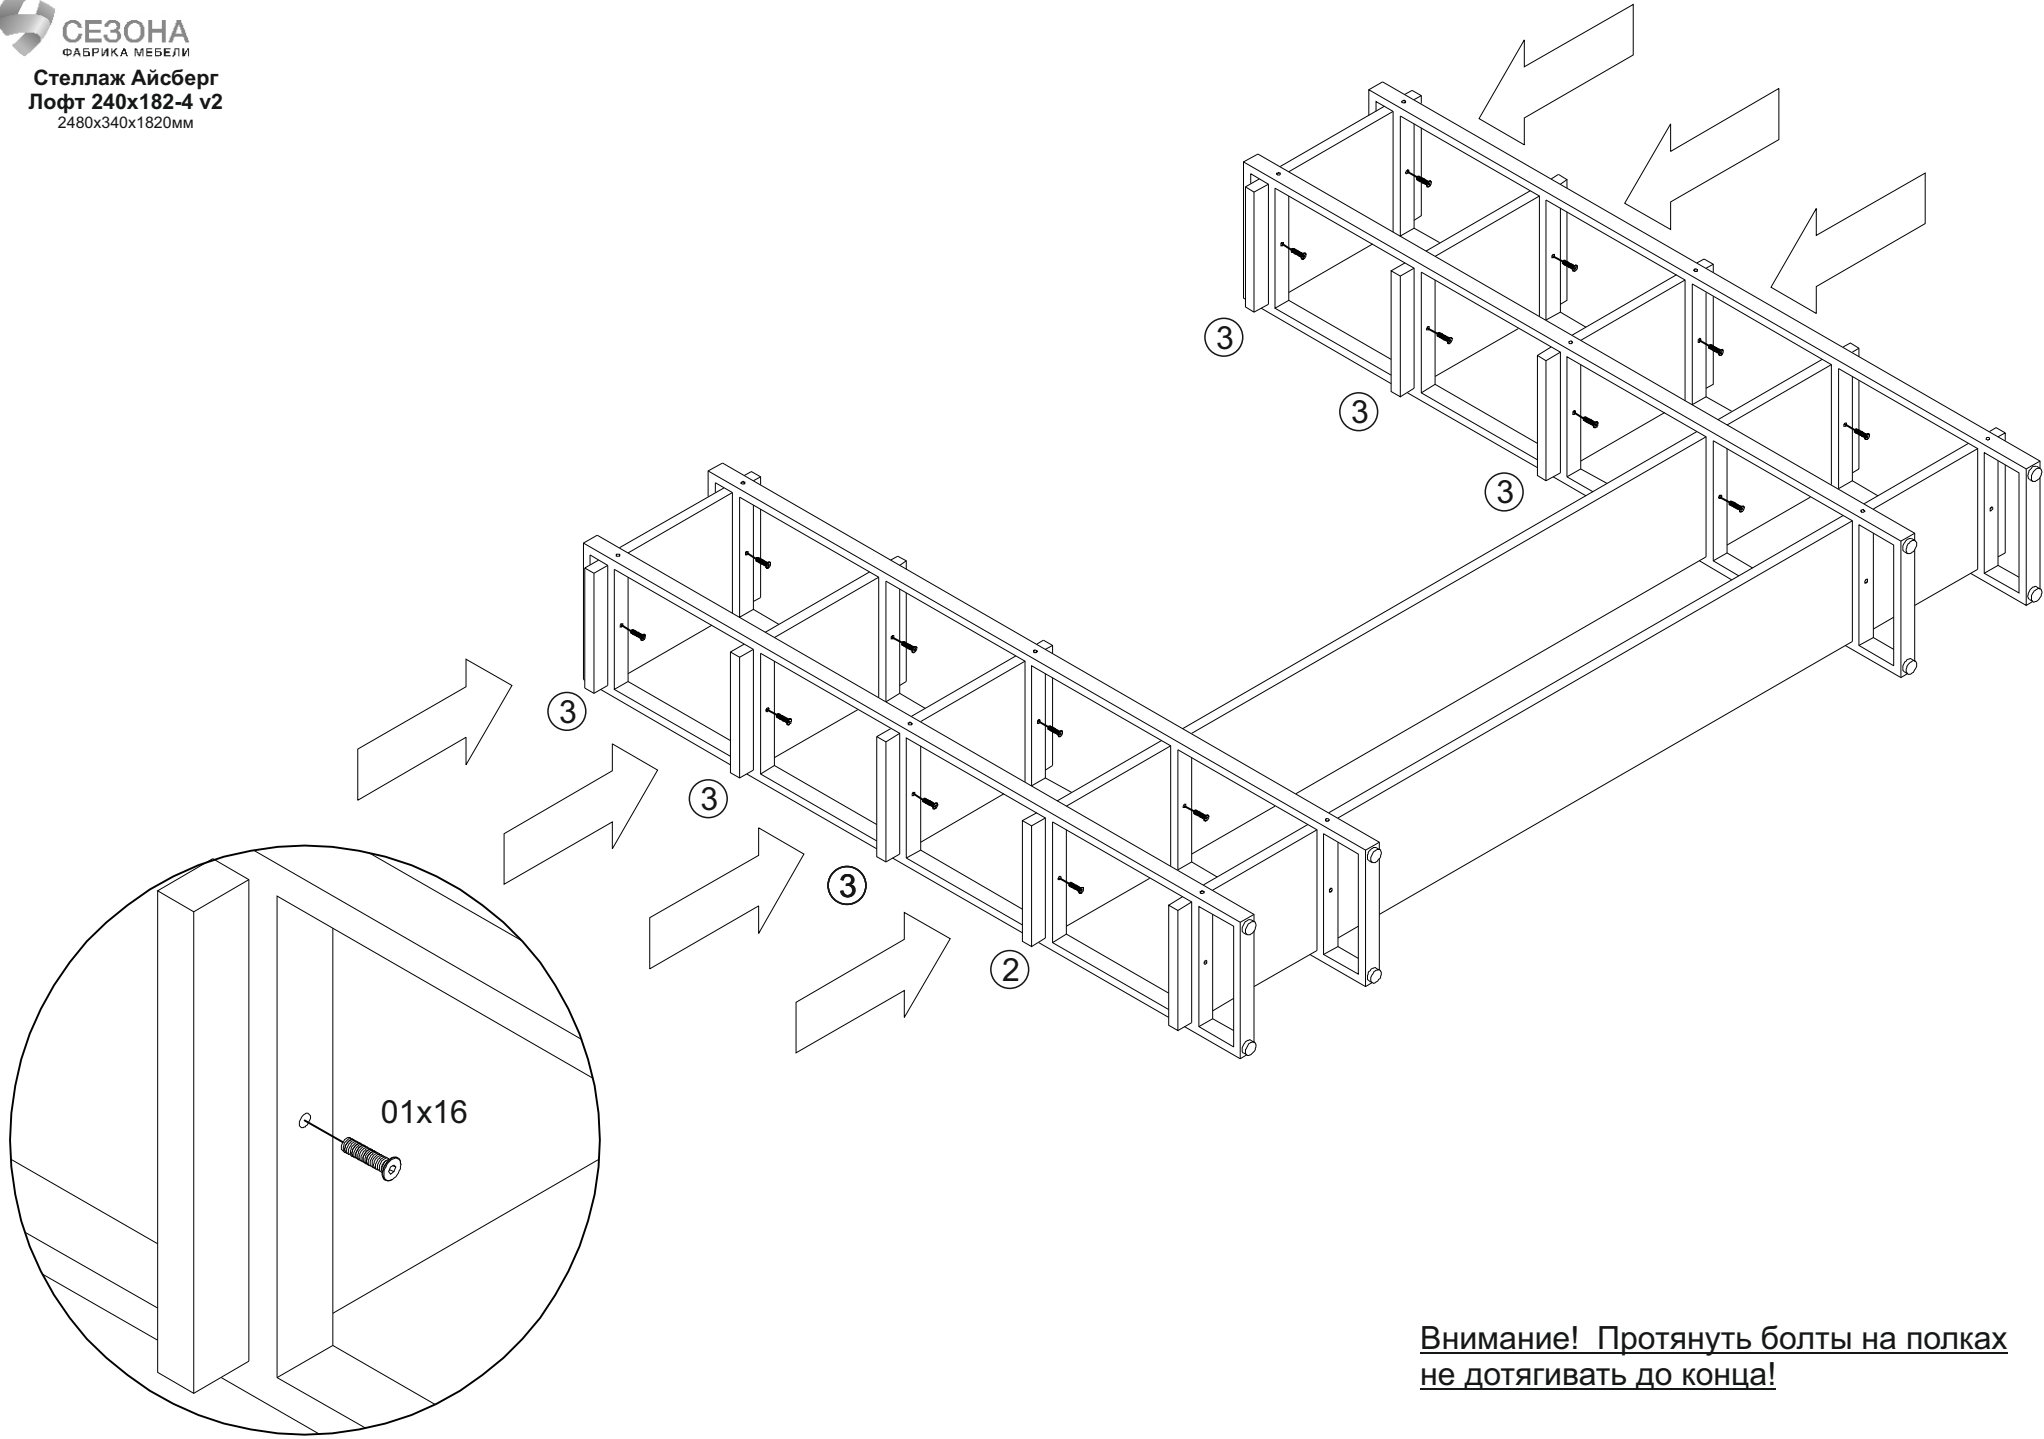

СЕЗОНА
ФАБРИКА МЕБЕЛИ

Стеллаж Айсберг
Лофт 240x182-4 v2
2480x340x1820мм

Внимание! Протянуть болты на полках не дотягивать до конца!