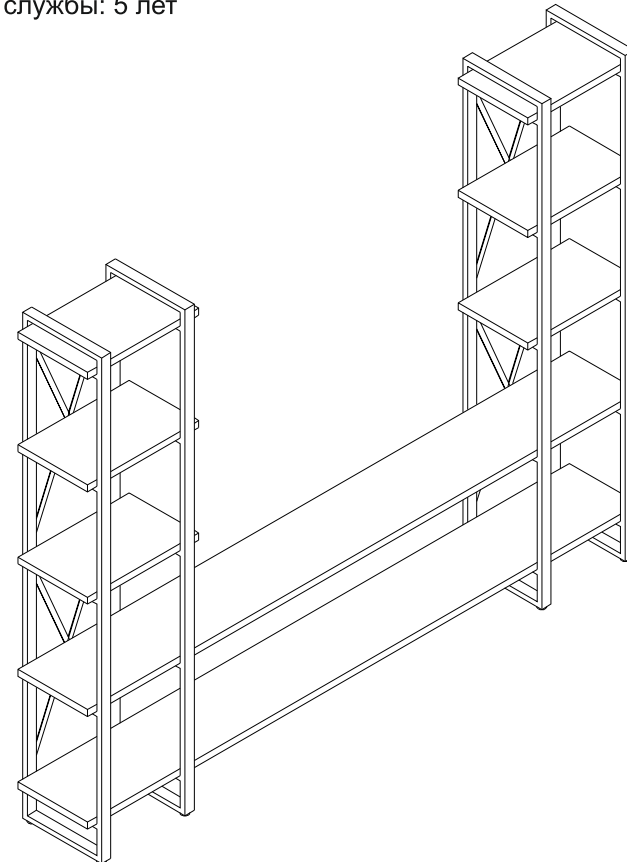

Стеллаж Айсберг Лофт 240x182-4 v2

Размер изделия (мм): 2480x340x1820

Дата изготовления
арантийный срок: 12 месяцев
Срок службы: 5 лет

СЕЗОНА
ФАБРИКА МЕБЕЛИ

Стеллаж Айсберг
Лофт 240x182-4 v2
2480x340x1820мм

Внимание! Протянуть болты на полках не дотягивать до конца!

СЕЗОНА
ФАБРИКА МЕБЕЛИ

Стеллаж Айсберг
Лофт 240x182-4 v2
2480x340x1820мм

Внимание! Протянуть болты на полках не дотягивать до конца!

СЕЗОНА
ФАБРИКА МЕБЕЛИ