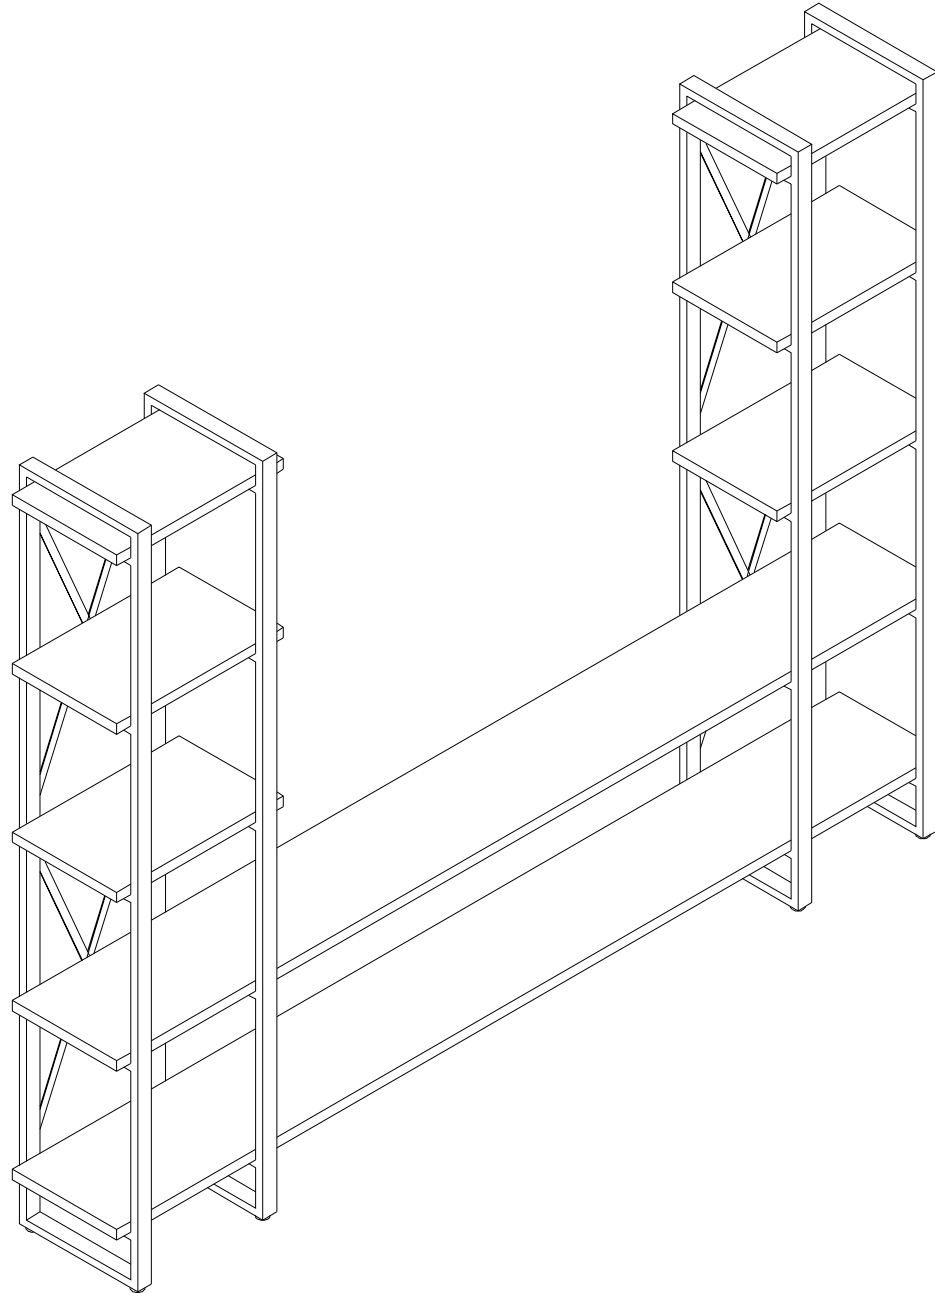

Стеллаж Айсберг
Лофт 240x182-4 v2
2480x340x1820мм

СЕЗОНА
ФАБРИКА МЕБЕЛИ

Стеллаж Айсберг
Лофт 240x182-4 v2
2480x340x1820мм

СЕЗОНА
ФАБРИКА МЕБЕЛИ

Стеллаж Айсберг
Лофт 240x182-4 v2
2480x340x1820мм

Внимание! Дотянуть болты на полках до конца!