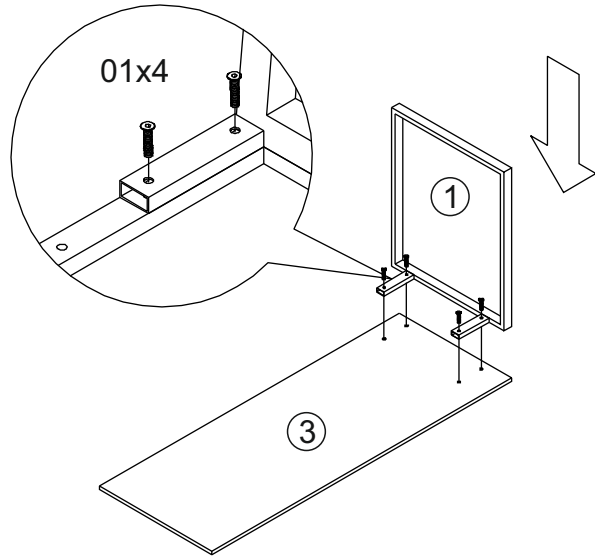

## Стол-Стеллаж Айсберг Лофт 01

Размер изделия (мм): 1600х640х1450

Дата изготовления

Гарантийный срок: 12 месяцев

Срок службы: 5 лет

**Внимание! Протянуть болты после недели использования повторно!**

1

2