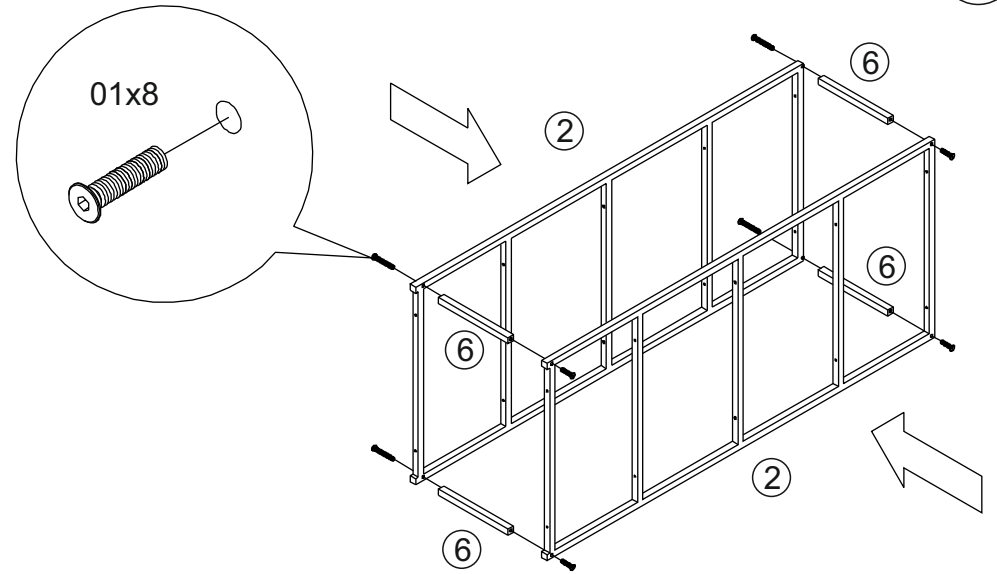

## Стол-Стеллаж Айсберг Лофт 01

Размер изделия (мм): 1600х640х1450

Дата изготовления

Гарантийный срок: 12 месяцев

Срок службы: 5 лет

**Внимание! Протянуть болты после недели использования повторно!**

1

2