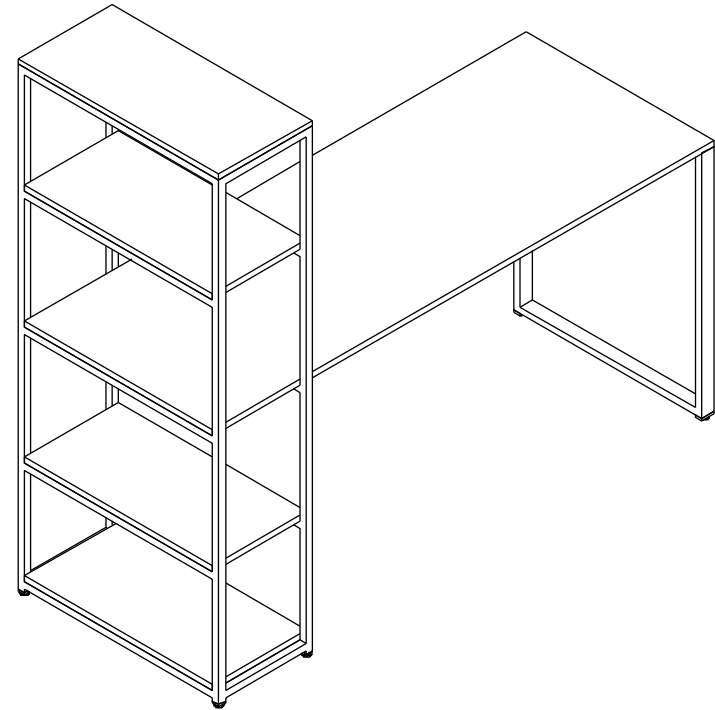

№	Наименование	Длина	Ширина	Кол-во
1	Стойка			1
2	Боковина			2
3	Столешница			1
4	Полка			3
5	Крышка стеллажа			1
6	Планка			4

01	Винт М6х30мм		12
02	Ножка опора регулируемая		2
03	Саморез 3,5х30		20
04	Ножка опора регулируемая		4
	Ключ шестигранник		1

## Стол-Стеллаж Айсберг Лофт 01

Размер изделия (мм): 1600х640х1450

Дата изготовления

Гарантийный срок: 12 месяцев

Срок службы: 5 лет

**Внимание! Протянуть болты после недели использования повторно!**

1

2