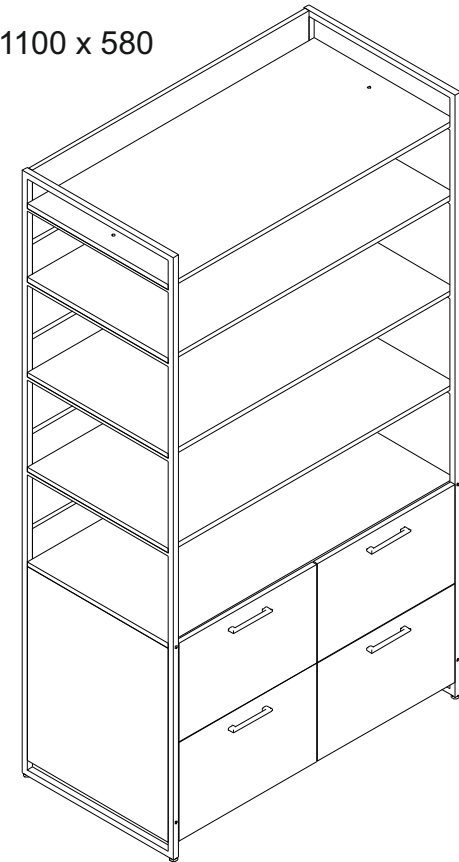

№	Наименование	Длина	Ширина	Кол-во
1	Боковина металлическая	2000	580	2
2L	Левая боковина тумбы	644	540	1
2R	Правая боковина тумбы	644	540	1
3	Дно тумбы	1068	540	1
4	Горизонт	1100	540	4
5	Задняя стенка тумбы	760	1060	1
6	Упор горизонта	1060	116	4
7	Перегородка	628	540	1
8	Фасад ящика левый	526	327	2
8	Фасад ящика правый	526	327	2
10	Передняя стенка ящика	469	192	4
11	Правая стенка ящика	500	192	4
12	Левая стенка ящика	500	192	4
13	Задняя стенка ящика	469	192	4
14	Дно ящика	501	500	4
15	Столешница	1100	540	1

01	Конфирмат 7x50		56
02	Заглушка конфирмата		24
03	Шкант 8x35		28
04	Шток эксцентрика		28
05	Эксцентрик		28
06	Саморез 3,5x16		48
07	Направляющие шариковые 500		4
08	Ручка 128		4
10	Гвоздь 1,2x25		80
11	Винт 6x15		16

Подготовка изделия к эксплуатации:

Снимите упаковку, проверьте комплектность.
 Сборку выполнять строго по схеме сборки.

Технические характеристики:

Стеллаж предназначен для эксплуатации в бытовых условиях.
 Габаритные размеры: 2000x580x1100мм.