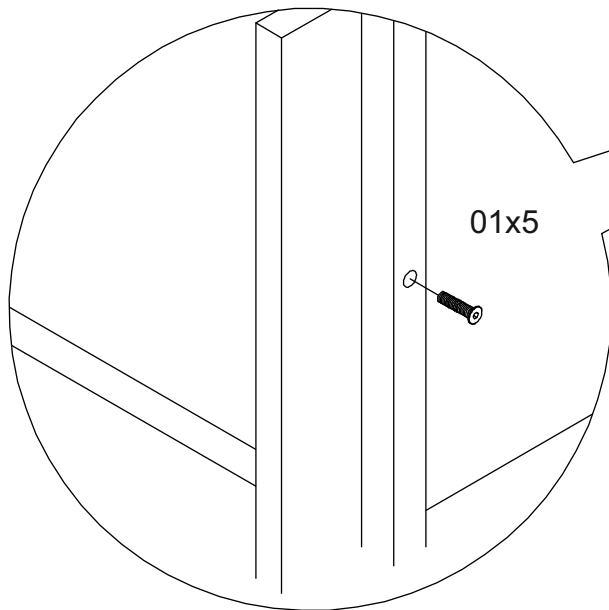

Тумба под ТВ Айсберг Лофт Лайт 240

Размер изделия (мм): 620x340x2480

Дата изготовления

Гарантийный срок: 12 месяцев

Срок службы: 5 лет

Внимание! Протянуть болты после недели использования повторно!

Внимание! Протянуть болты на полках не дотягивать до конца!