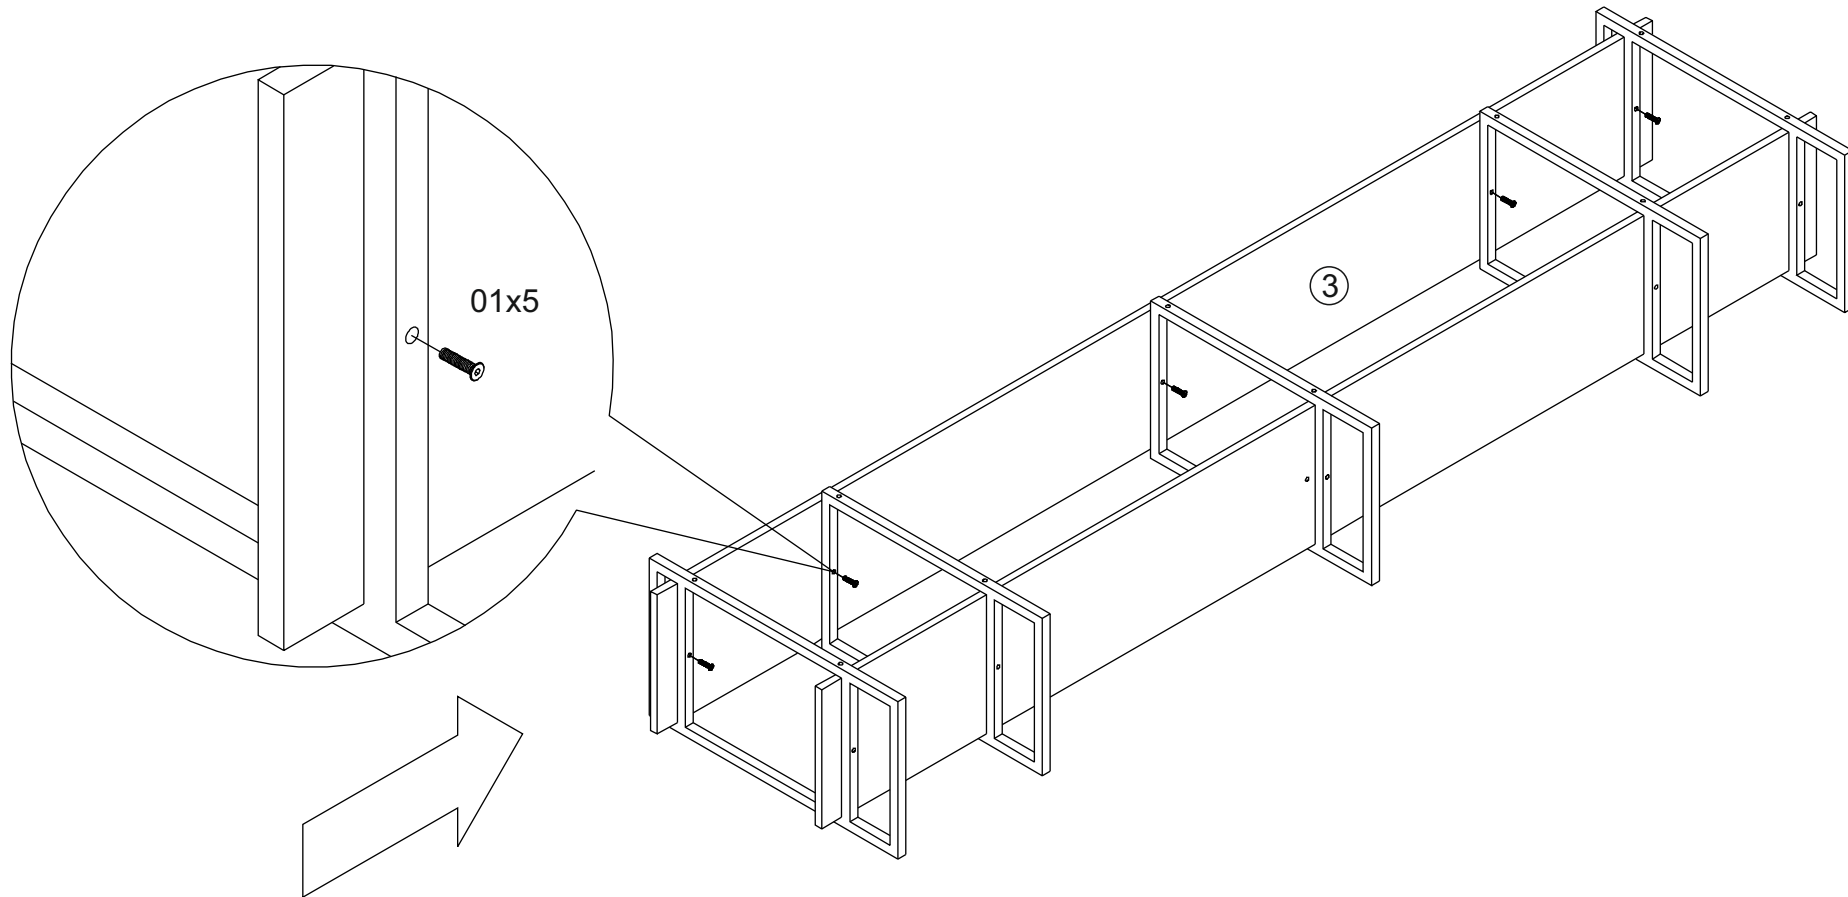

Тумба под ТВ Айсберг Лофт Лайт 240

Размер изделия (мм): 620x340x2480

Дата изготовления

Гарантийный срок: 12 месяцев

Срок службы: 5 лет

Внимание! Протянуть болты после недели использования повторно!

Внимание! Протянуть болты на полках не дотягивать до конца!