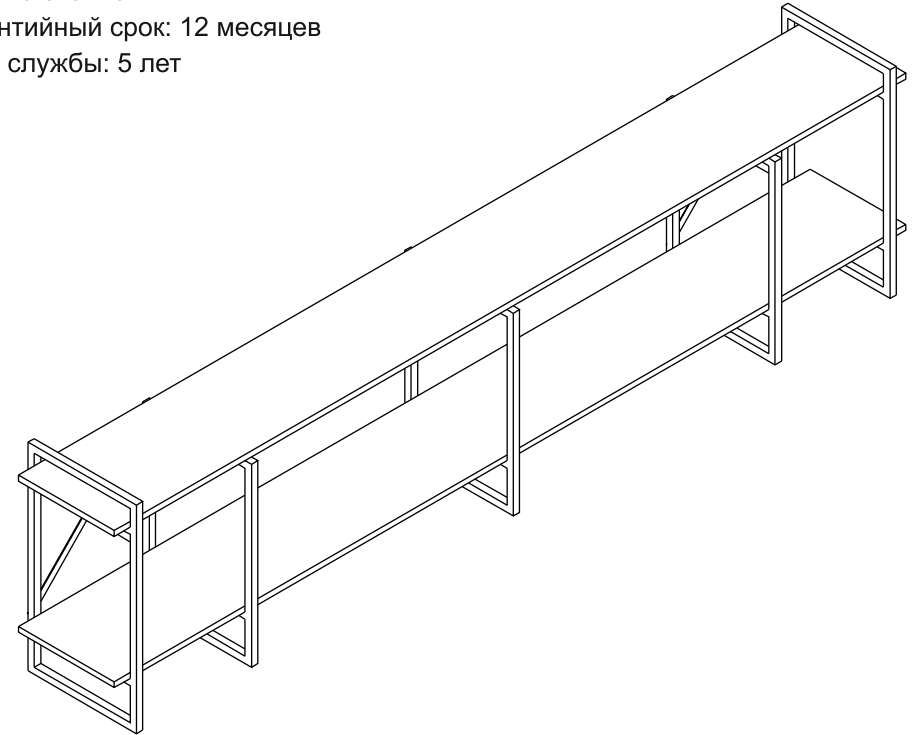

Тумба под ТВ Айсберг Лофт Лайт 240

Размер изделия (мм): 620x340x2480

Дата изготовления

Гарантийный срок: 12 месяцев

Срок службы: 5 лет

Внимание! Протянуть болты после недели использования повторно!

Внимание! Протянуть болты на полках не дотягивать до конца!