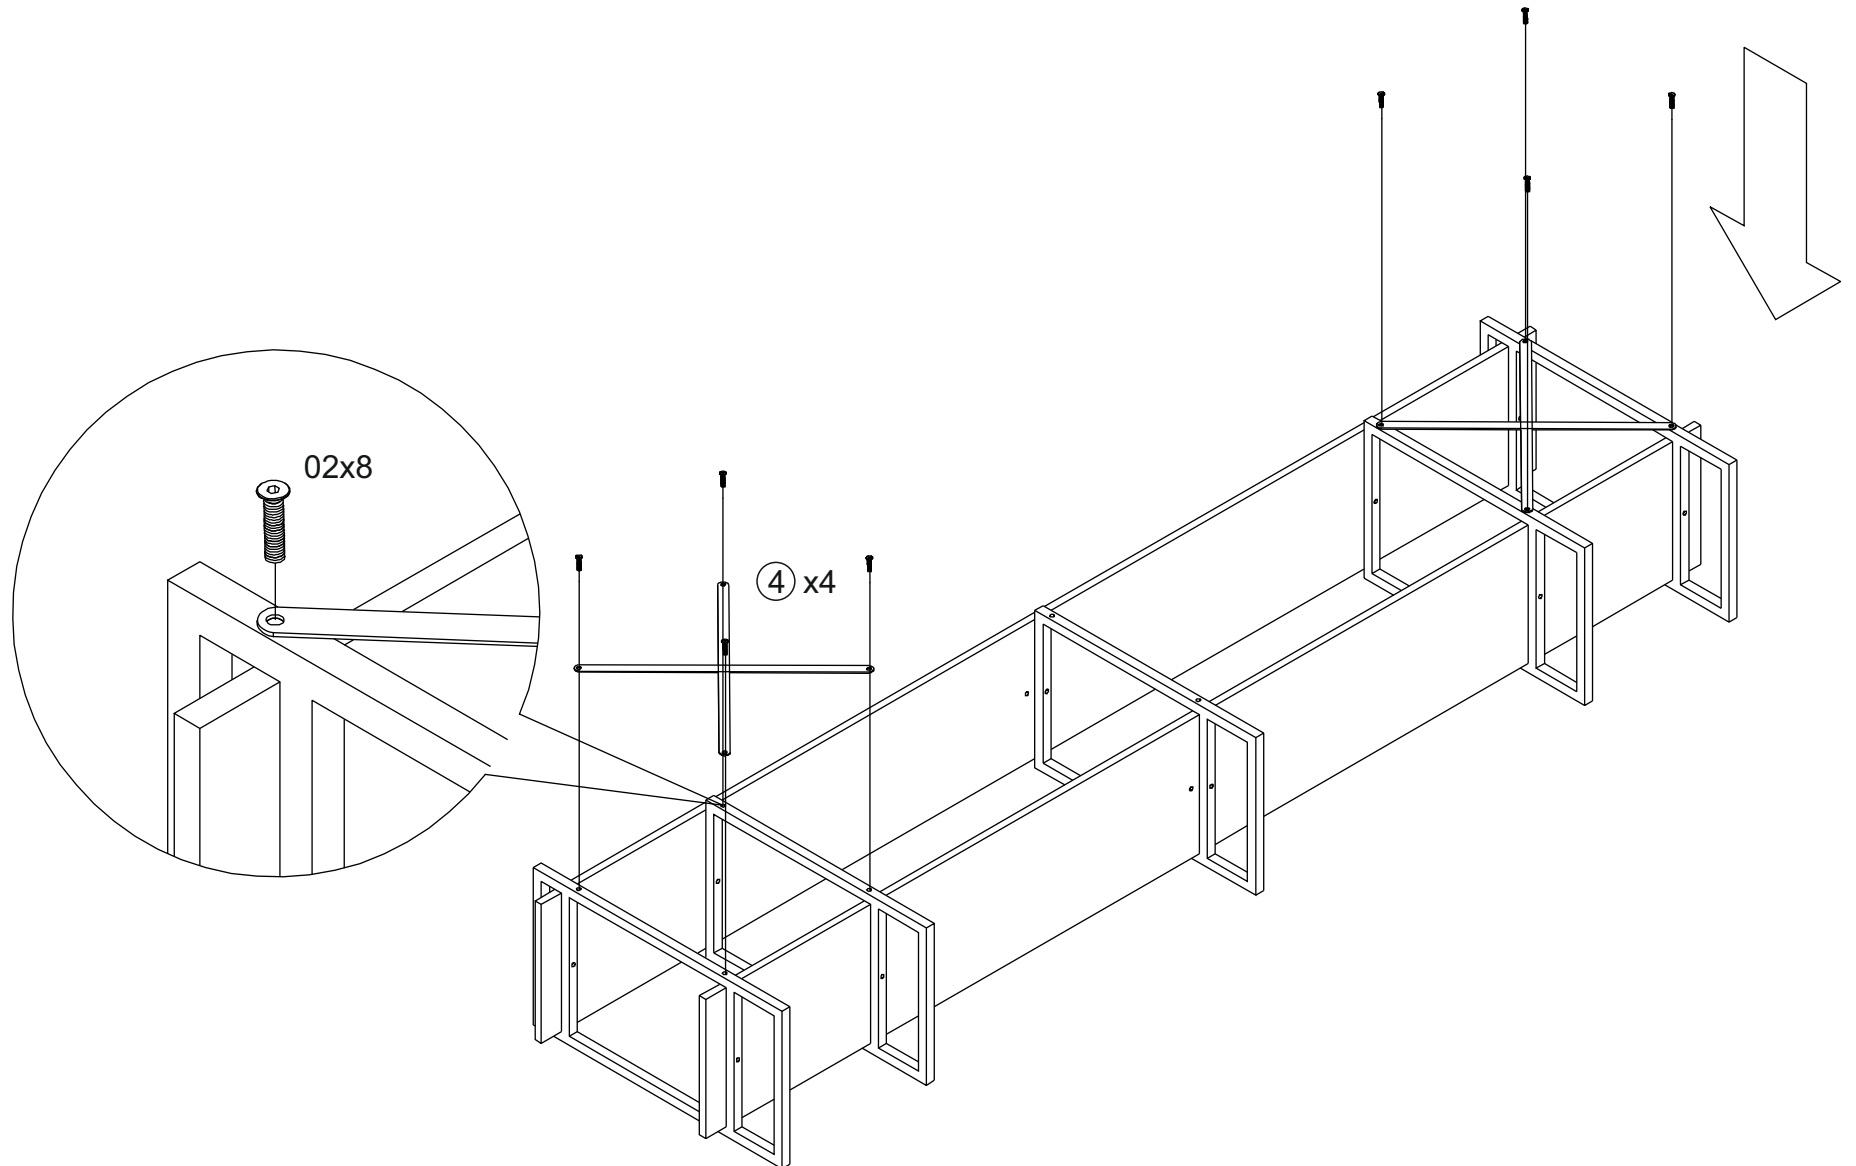

СЕЗОНА
ФАБРИКА МЕБЕЛИ

Тумба под ТВ Айсберг
Лофт Лайт 240
2480x340x620мм