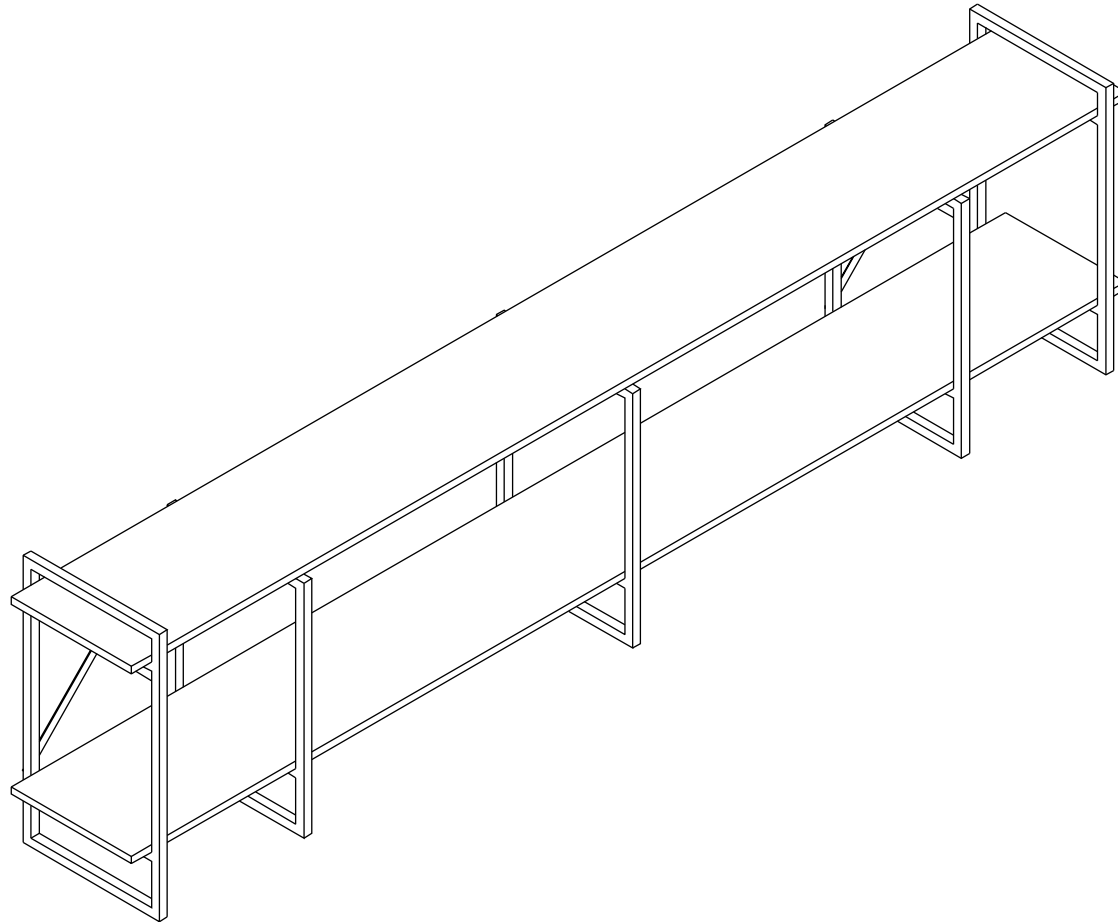

Тумба под ТВ Айсберг Лофт Лайт 240

Размер изделия (мм): 620x340x2480

Дата изготовления

Гарантийный срок: 12 месяцев

Срок службы: 5 лет

Внимание! Протянуть болты после недели использования повторно!

Внимание! Протянуть болты на полках не дотягивать до конца!

**Внимание! Протянуть болты на полках
не дотягивать до конца!**

СЕЗОНА
ФАБРИКА МЕБЕЛИ

Тумба под ТВ Айсберг
Лофт Лайт 240
2480x340x620мм

СЕЗОНА
ФАБРИКА МЕБЕЛИ

Тумба под ТВ Айсберг
Лофт Лайт 240
2480x340x620мм

СЕЗОНА
ФАБРИКА МЕБЕЛИ

Тумба под ТВ Айсберг
Лофт Лайт 240
2480x340x620мм

Внимание! Дотянуть болты на полках до конца!