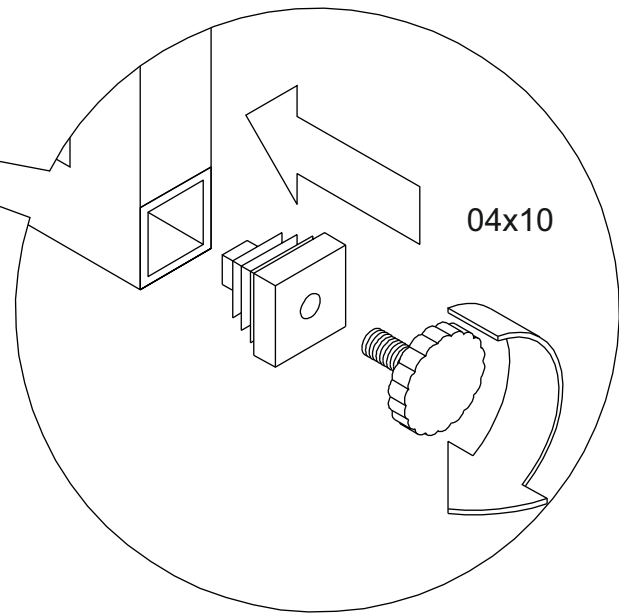

Подготовка изделия к эксплуатации:
Снимите упаковку, проверьте комплектность.
Сборку выполнять строго по схеме сборки.

Технические характеристики:

Тумба предназначена для эксплуатации в бытовых условиях.
Габаритные размеры: 1680x340x620мм.

Тумба под ТВ Айсберг Лофт Лайт 240

Размер изделия (мм): 620x340x2480

Дата изготовления

Гарантийный срок: 12 месяцев

Срок службы: 5 лет

Внимание! Протянуть болты после недели использования повторно!

Внимание! Протянуть болты на полках не дотягивать до конца!