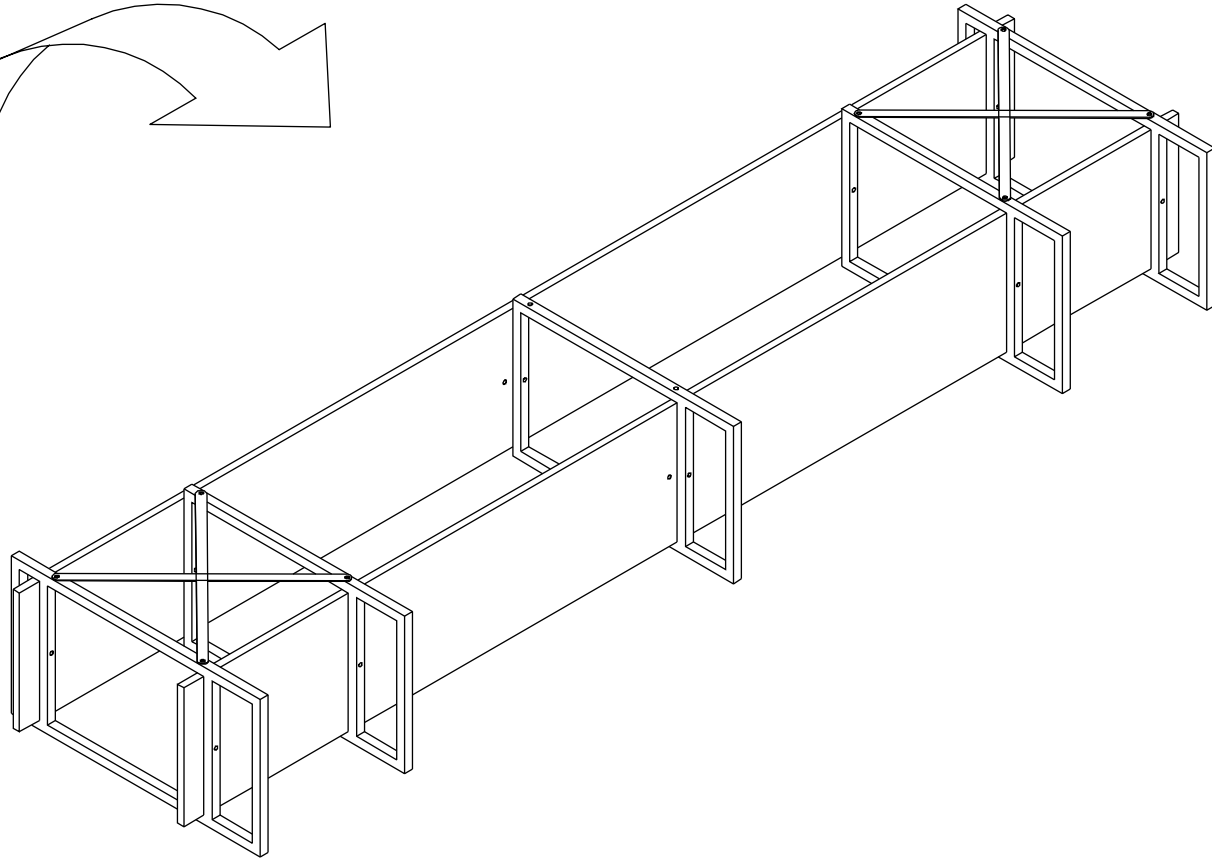

**Внимание! Протянуть болты на полках
не дотягивать до конца!**

СЕЗОНА
ФАБРИКА МЕБЕЛИ

Тумба под ТВ Айсберг
Лофт Лайт 240
2480x340x620мм

СЕЗОНА
ФАБРИКА МЕБЕЛИ

Тумба под ТВ Айсберг
Лофт Лайт 240
2480x340x620мм