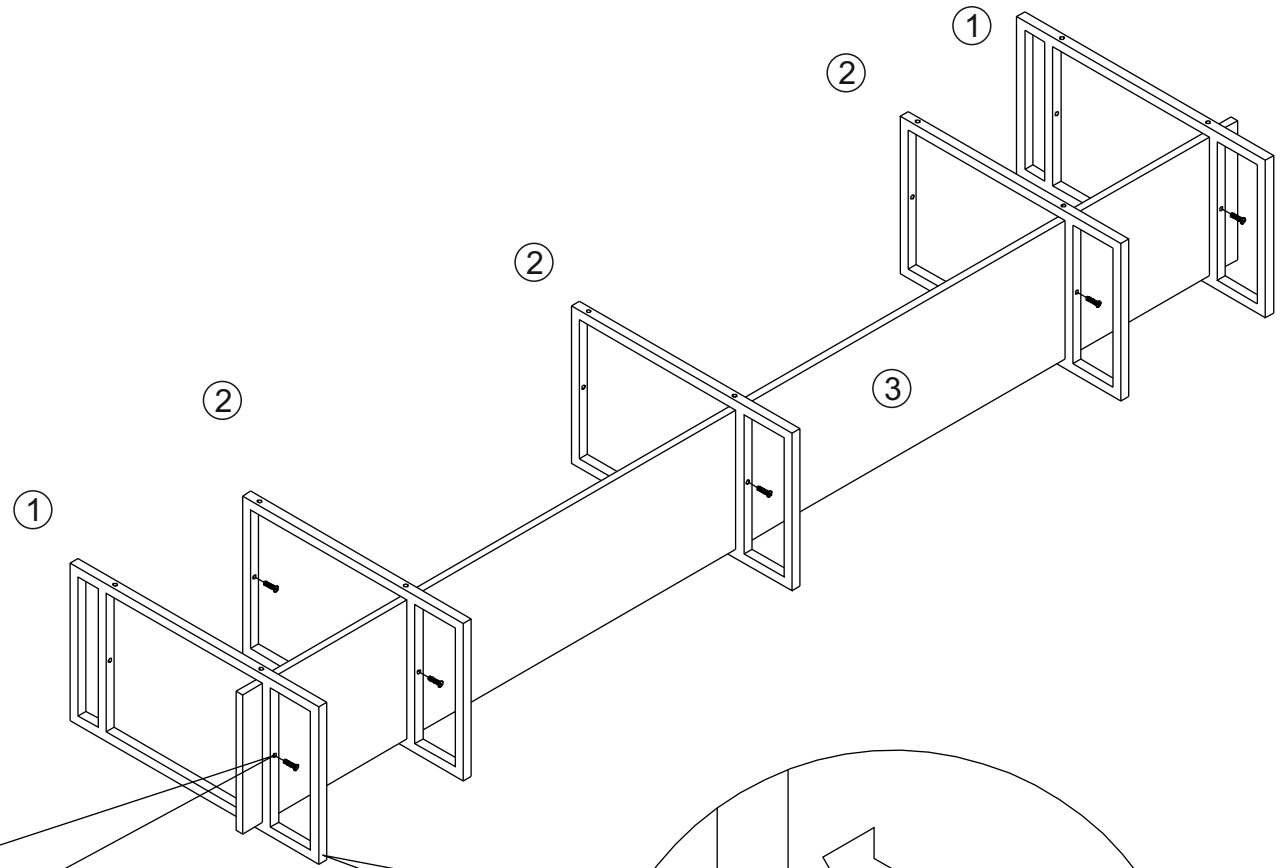

Тумба под ТВ Айсберг Лофт Лайт 240

Размер изделия (мм): 620x340x2480

Дата изготовления

Гарантийный срок: 12 месяцев

Срок службы: 5 лет

Внимание! Протянуть болты после недели использования повторно!

Внимание! Протянуть болты на полках не дотягивать до конца!