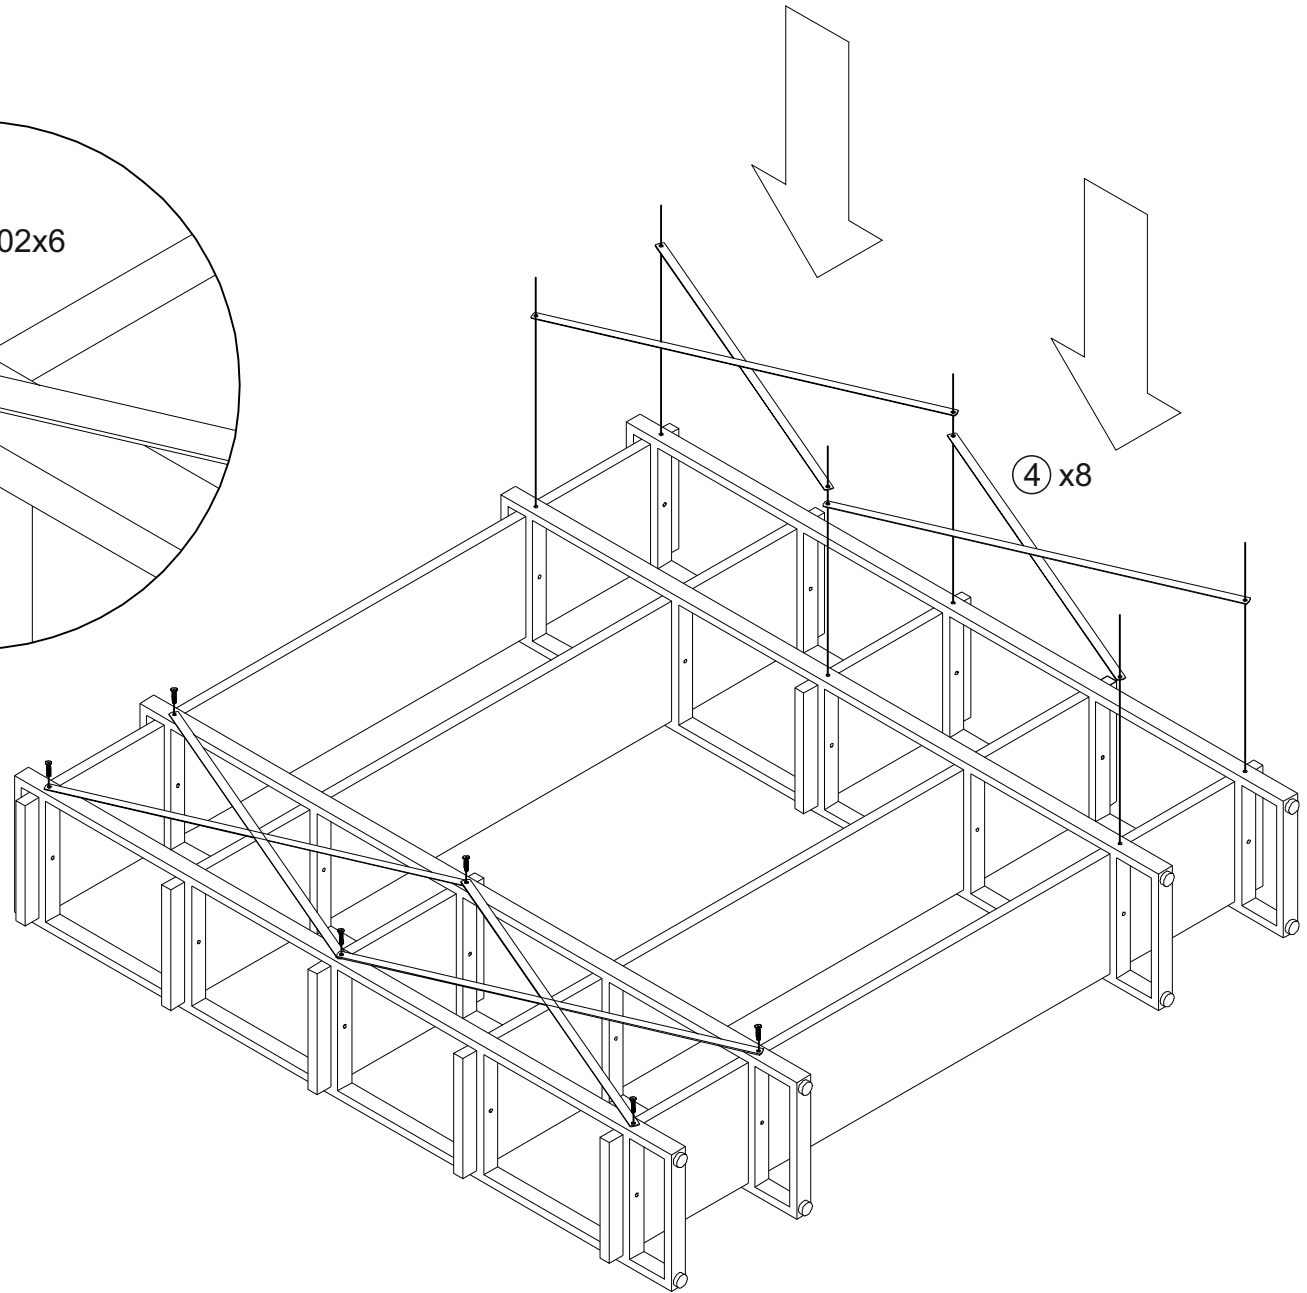

Стеллаж Айсберг Лофт 160(200)x182-4V4

Размер изделия (мм): 1680(2080x340x1820

Дата изготовления
арантийный срок: 12 месяцев
Срок службы: 5 лет

Внимание! Протянуть болты на полках не дотягивать до конца!

Внимание! Протянуть болты на полках не дотягивать до конца!

СЕЗОНА
ФАБРИКА МЕБЕЛИ

Стеллаж Айсберг
Лофт 160(200)х182-4V4
1680(2080)х340х1820мм

Внимание! Дотянуть болты на полках до конца!