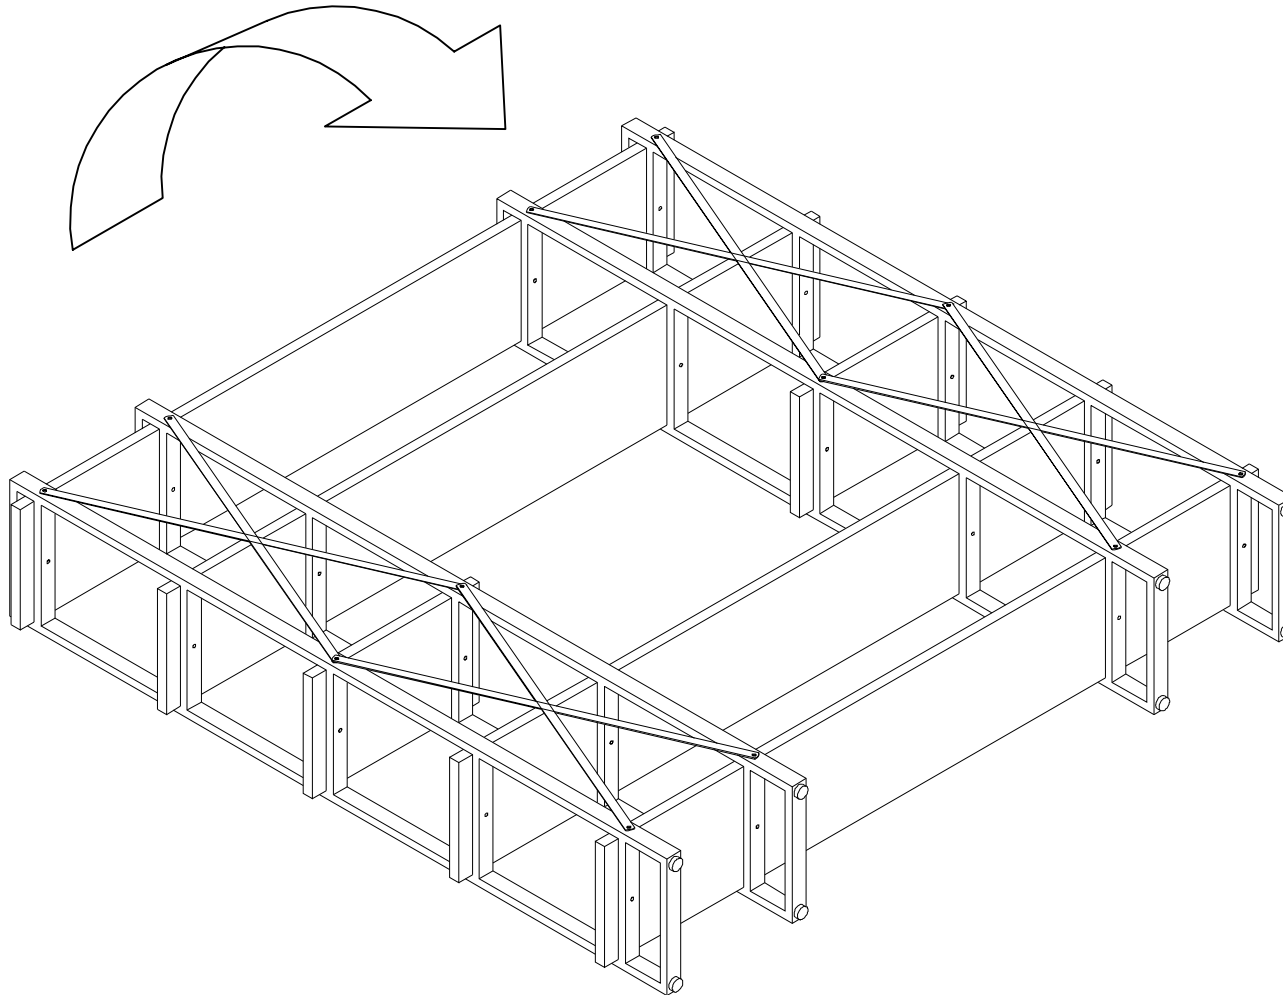

Стеллаж Айсберг Лофт 160(200)x182-4V4

Размер изделия (мм): 1680(2080x340x1820

Дата изготовления
арантийный срок: 12 месяцев
Срок службы: 5 лет

Внимание! Протянуть болты на полках не дотягивать до конца!

Внимание! Протянуть болты на полках не дотягивать до конца!

СЕЗОНА
ФАБРИКА МЕБЕЛИ

Стеллаж Айсберг
Лофт 160(200)х182-4V4
1680(2080)х340х1820мм

Внимание! Дотянуть болты на полках до конца!