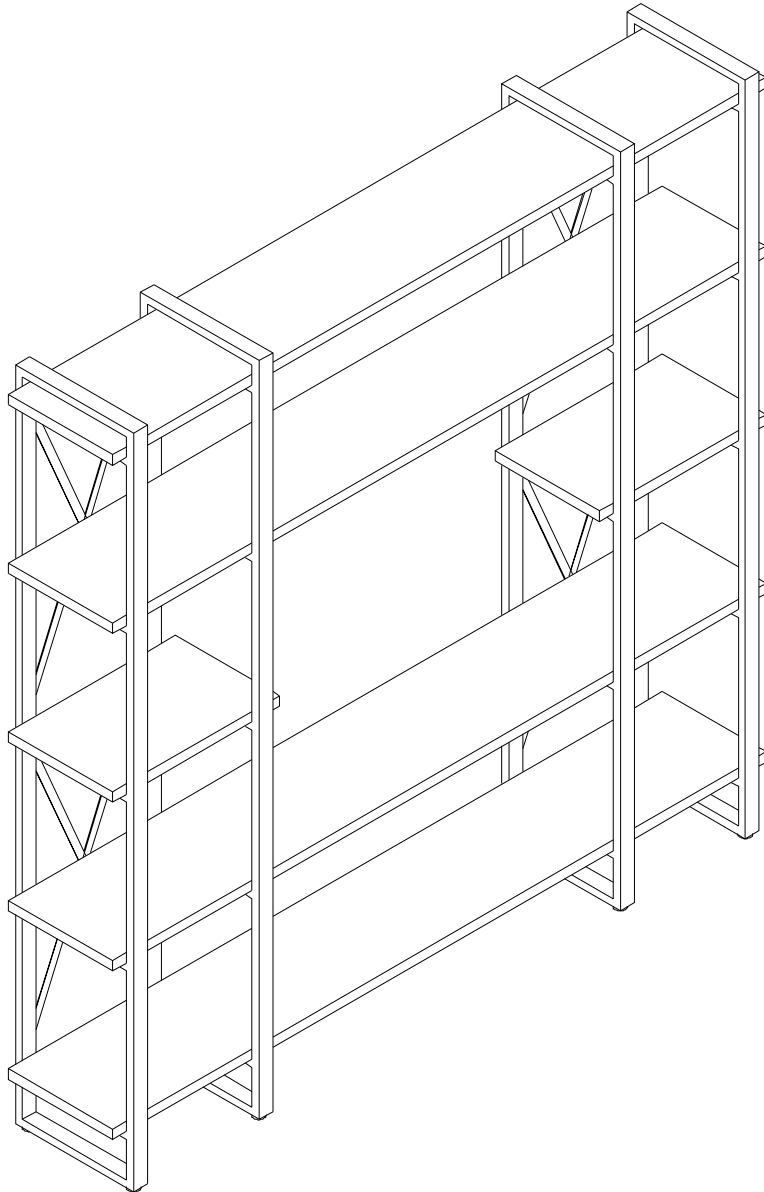

Стеллаж Айсберг Лофт 160(200)x182-4V4

Размер изделия (мм): 1680(2080x340x1820

Дата изготовления
арантийный срок: 12 месяцев
Срок службы: 5 лет

Внимание! Протянуть болты на полках не дотягивать до конца!

Внимание! Протянуть болты на полках не дотягивать до конца!

СЕЗОНА
ФАБРИКА МЕБЕЛИ

Стеллаж Айсберг
Лофт 160(200)х182-4V4
1680(2080)х340х1820мм

Внимание! Дотянуть болты на полках до конца!