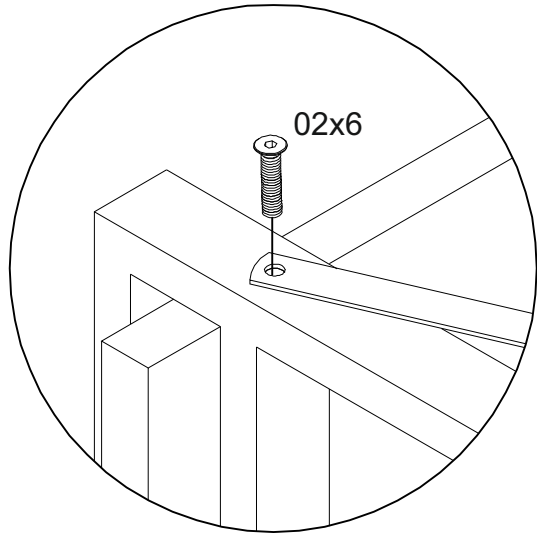

Стеллаж Айсберг Лофт 160(200)x182-4V4

Размер изделия (мм): 1680(2080x340x1820

Дата изготовления
арантийный срок: 12 месяцев
Срок службы: 5 лет

Внимание! Протянуть болты на полках не дотягивать до конца!

Внимание! Протянуть болты на полках не дотягивать до конца!

СЕЗОНА
ФАБРИКА МЕБЕЛИ

Стеллаж Айсберг
Лофт 160(200)х182-4V4
1680(2080)х340х1820мм

Внимание! Дотянуть болты на полках до конца!