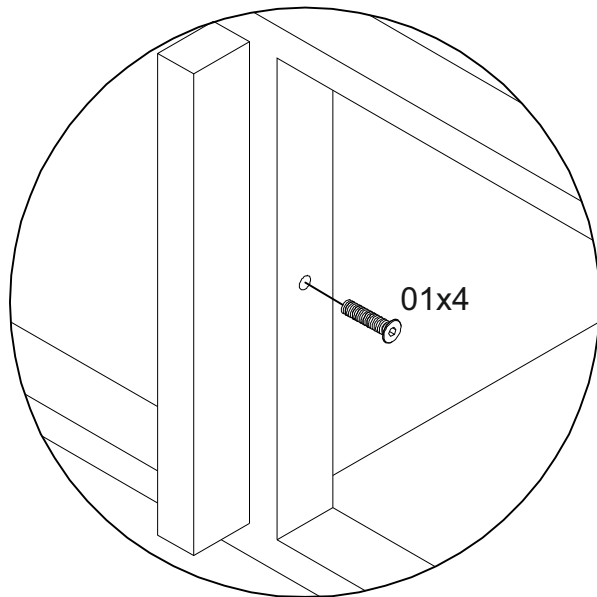

Стеллаж Айсберг Лофт 160(200)x182-4V4

Размер изделия (мм): 1680(2080x340x1820

Дата изготовления
арантийный срок: 12 месяцев
Срок службы: 5 лет

Внимание! Протянуть болты на полках не дотягивать до конца!

Внимание! Протянуть болты на полках не дотягивать до конца!