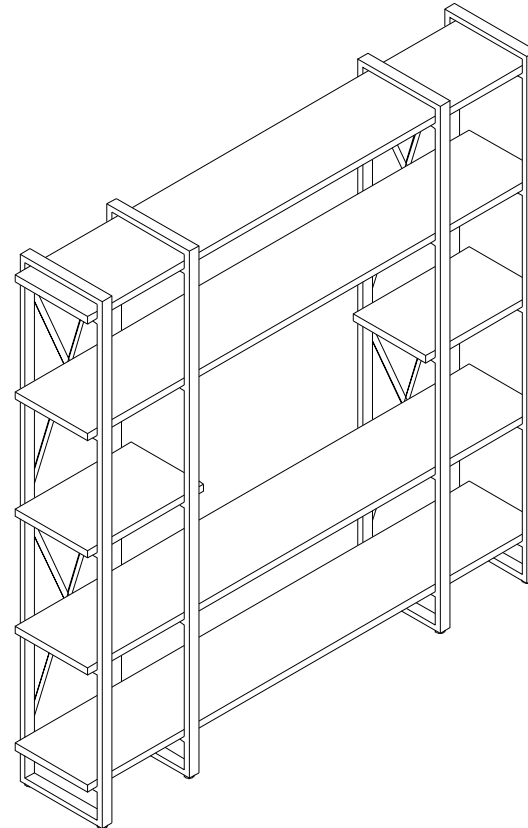

Стеллаж Айсберг Лофт 160(200)x182-4V4

Размер изделия (мм): 1680(2080x340x1820

Дата изготовления
арантийный срок: 12 месяцев
Срок службы: 5 лет

Внимание! Протянуть болты на полках не дотягивать до конца!

Внимание! Протянуть болты на полках не дотягивать до конца!

СЕЗОНА
ФАБРИКА МЕБЕЛИ

Стеллаж Айсберг
Лофт 160(200)х182-4V4
1680(2080)х340х1820мм

Внимание! Дотянуть болты на полках до конца!