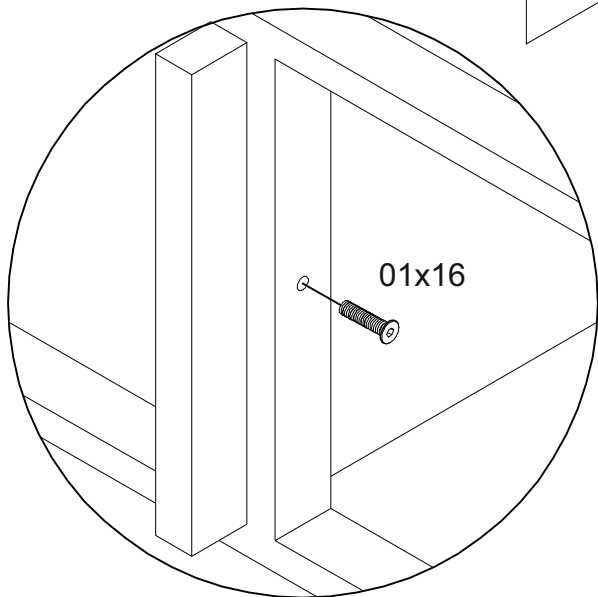

Стеллаж Айсберг Лофт 160(200)x182-4V4

Размер изделия (мм): 1680(2080x340x1820

Дата изготовления
арантийный срок: 12 месяцев
Срок службы: 5 лет

Внимание! Протянуть болты на полках не дотягивать до конца!

Внимание! Протянуть болты на полках не дотягивать до конца!

СЕЗОНА
ФАБРИКА МЕБЕЛИ

Стеллаж Айсберг
Лофт 160(200)х182-4V4
1680(2080)х340х1820мм

Внимание! Дотянуть болты на полках до конца!