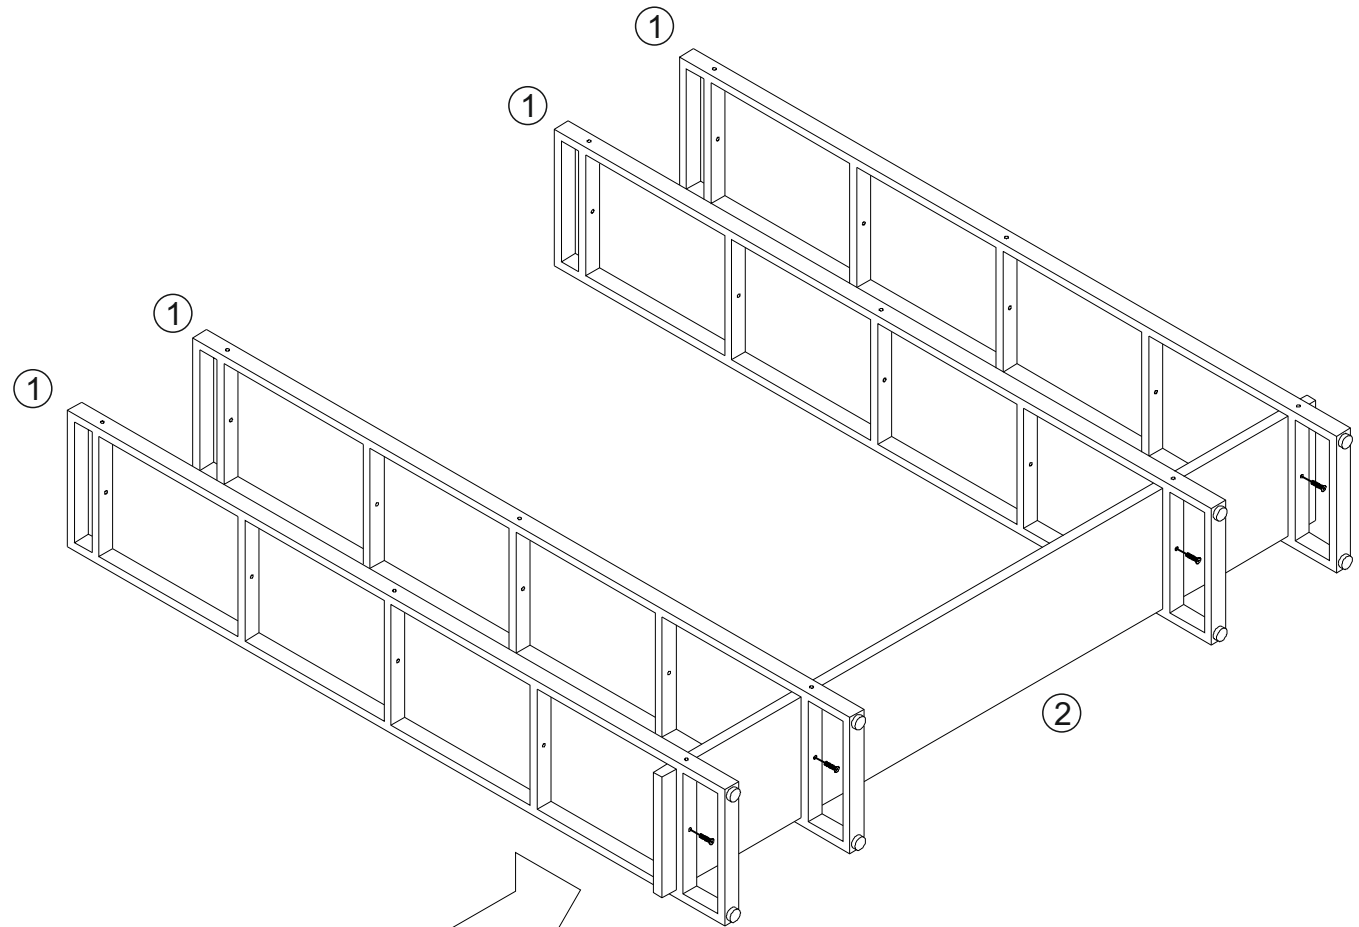

Стеллаж Айсберг Лофт 160(200)x182-4V4

Размер изделия (мм): 1680(2080x340x1820

Дата изготовления
арантийный срок: 12 месяцев
Срок службы: 5 лет

Внимание! Протянуть болты на полках не дотягивать до конца!

Внимание! Протянуть болты на полках не дотягивать до конца!