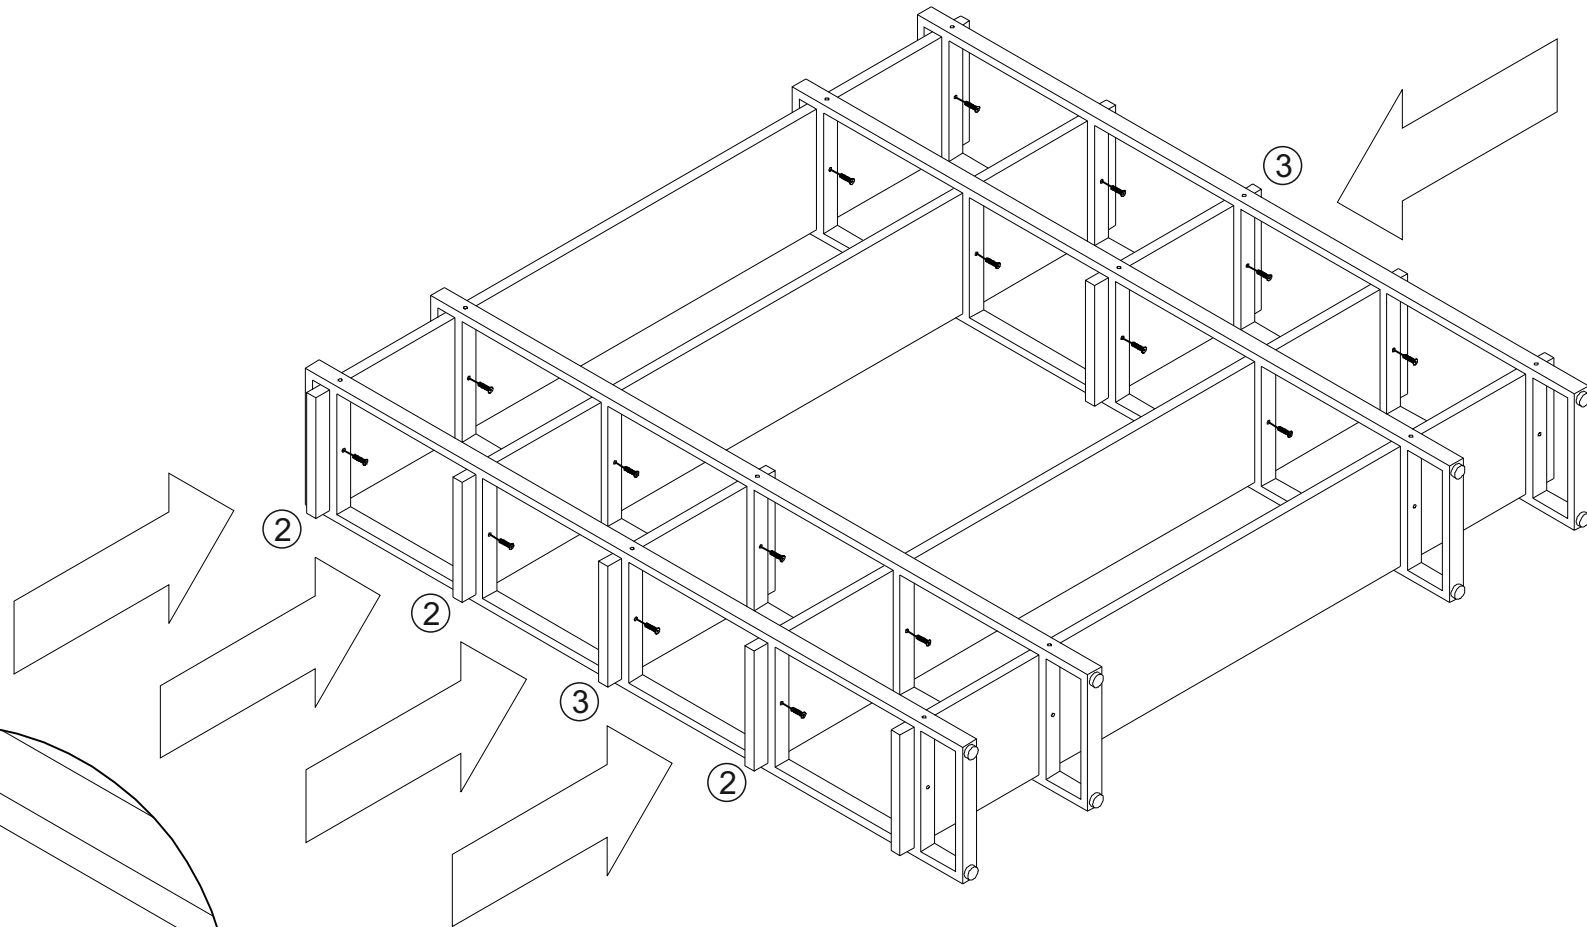

Стеллаж Айсберг Лофт 160(200)x182-4V4

Размер изделия (мм): 1680(2080x340x1820

Дата изготовления
арантийный срок: 12 месяцев
Срок службы: 5 лет

Внимание! Протянуть болты на полках не дотягивать до конца!

Внимание! Протянуть болты на полках не дотягивать до конца!

СЕЗОНА
ФАБРИКА МЕБЕЛИ

Стеллаж Айсберг
Лофт 160(200)х182-4V4
1680(2080)х340х1820мм

Внимание! Дотянуть болты на полках до конца!