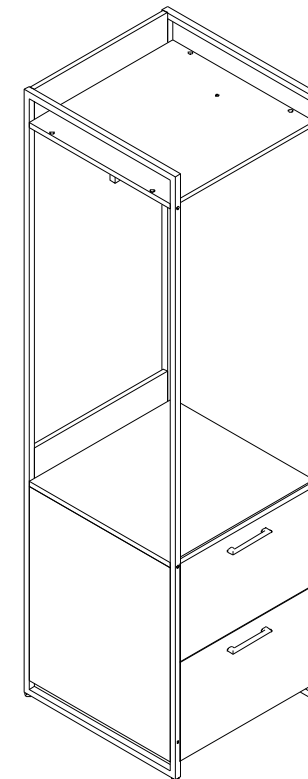

Подготовка изделия к эксплуатации:
Снимите упаковку, проверьте комплектность.
Сборку выполнять строго по схеме сборки.

Технические характеристики:

Стеллаж предназначен для эксплуатации в бытовых условиях.

Габаритные размеры: 1930x580x550мм.

Условия хранения и эксплуатации:

Стеллаж должен храниться и эксплуатироваться в закрытом помещении.

Помещение должно обеспечивать защиту изделия от механических повреждений, загрязнения, контактов с влагой и агрессивной средой.

Рекламация на изделие принимается:

- При наличии документов подтверждающих факт купли-продажи (кассовый чек).

- При отсутствии внешних механических повреждений, полученных по вине покупателя, либо соглашением сторон.

Срок ремонта соответствует сроку, определенному в Законе о защите прав потребителя.

При несоблюдении этих правил гарантийный ремонт не производится.