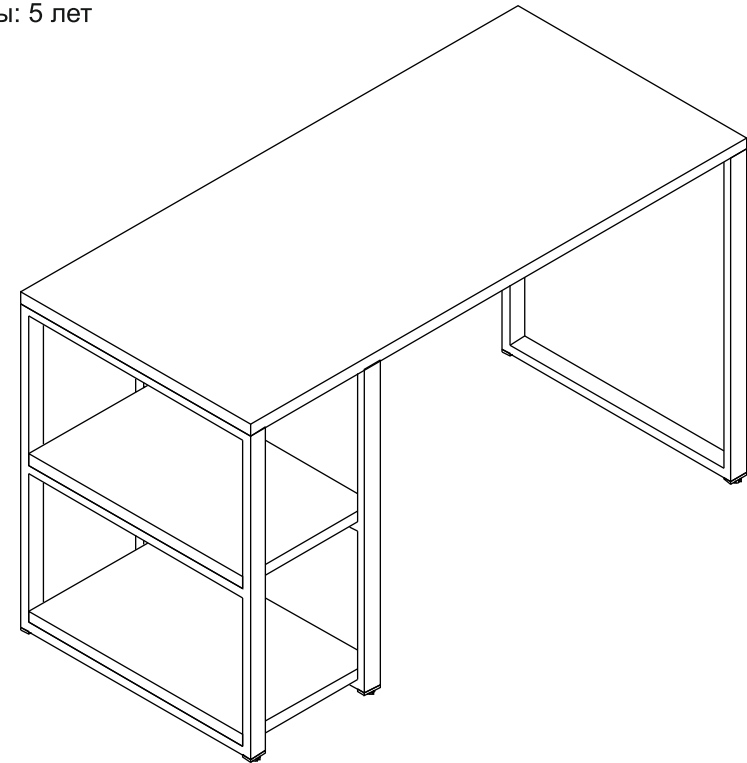

## Стол учебный Айсберг Лофт 01

Размер изделия (мм): 1300х600х750

Дата изготовления

Гарантийный срок: 12 месяцев

Срок службы: 5 лет

**Внимание! Протянуть болты после недели использования повторно!**