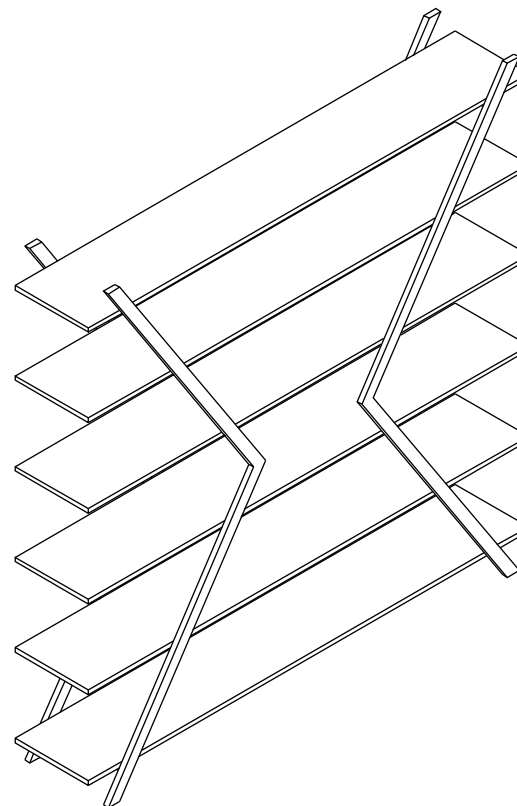

№	Наименование	Длина	Ширина	Кол-во
1	Боковина			2
2	Полка			6
3	Раскос	1430	20x2	2
4	Раскос	455	20x2	1

01	Саморез 3,5x30		24
02	Ножка опора регулируемая		4
03	Ключ шестигранный		1
04	Болт 8x25		6

Подготовка изделия к эксплуатации:
Снимите упаковку, проверьте комплектность.
Сборку выполнять строго по схеме сборки.

Стеллаж Айсберг Лофт ИКС

Размер изделия (мм): 1820x1680x340

Дата изготовления

Гарантийный срок: 12 месяцев

Срок службы: 5 лет

Внимание! Протянуть болты после недели использования повторно!

СЕЗОНА
ФАБРИКА МЕБЕЛИ