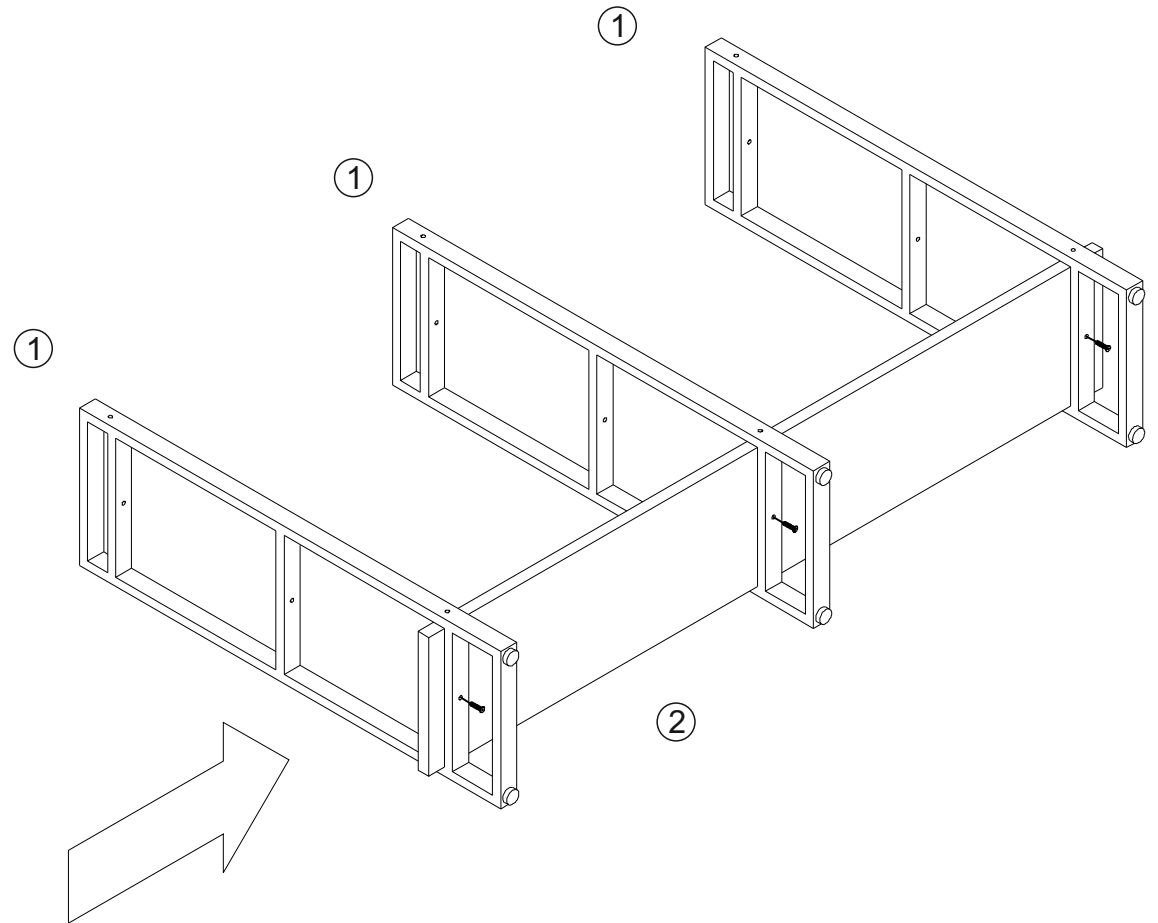

Стеллаж Айсберг Лофт 160x102-3

Размер изделия (мм): 1020x340x1680

Дата изготовления

арантийный срок: 12 месяцев

Срок службы: 5 лет

СЕЗОНА
ФАБРИКА МЕБЕЛИ

Стеллаж Айсберг
Лофт 160x102-3
1680x340x1020мм

Внимание! Протянуть болты на полках не дотягивать до конца!

СЕЗОНА
ФАБРИКА МЕБЕЛИ

Стеллаж Айсберг
Лофт 160x102-3
1680x340x1020мм

**Внимание! Протянуть болты на полках
не дотягивать до конца!**

СЕЗОНА
ФАБРИКА МЕБЕЛИ

Стеллаж Айсберг
Лофт 160x102-3
1680x340x1020мм

СЕЗОНА
ФАБРИКА МЕБЕЛИ