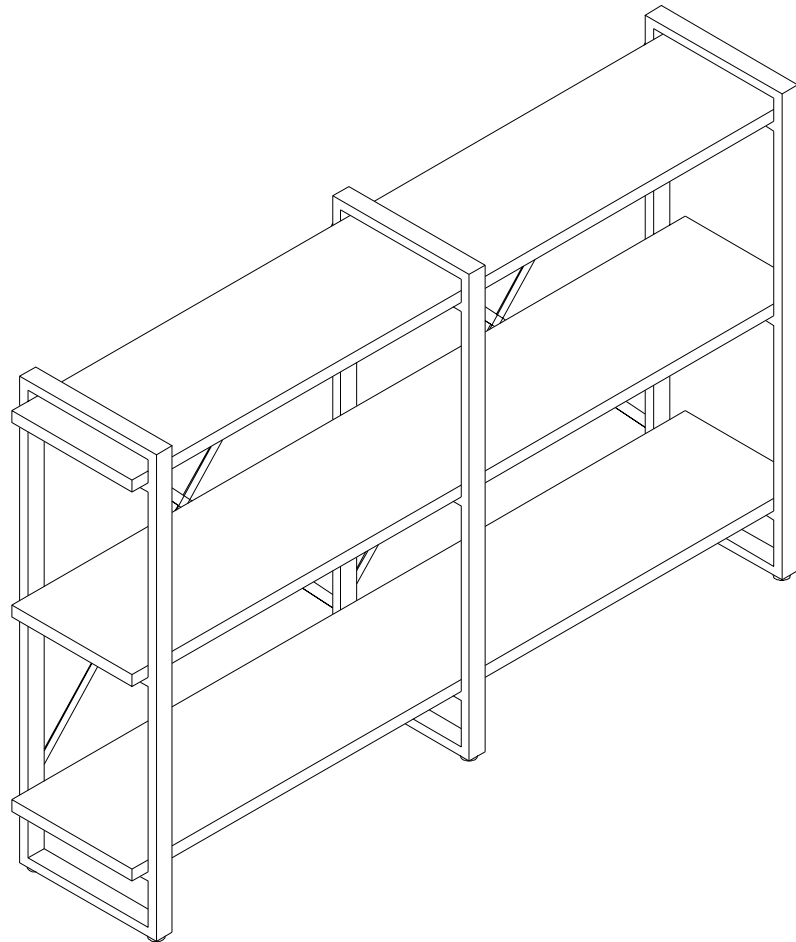

СЕЗОНА
ФАБРИКА МЕБЕЛИ

Стеллаж Айсберг
Лофт 160x102-3
1680x340x1020мм

**Внимание! Протянуть болты на полках
не дотягивать до конца!**

СЕЗОНА
ФАБРИКА МЕБЕЛИ

Стеллаж Айсберг
Лофт 160x102-3
1680x340x1020мм

СЕЗОНА
ФАБРИКА МЕБЕЛИ

Стеллаж Айсберг
Лофт 160x102-3
1680x340x1020мм

СЕЗОНА
ФАБРИКА МЕБЕЛИ

Стеллаж Айсберг
Лофт 160x102-3
1680x340x1020мм

Внимание! Дотянуть болты на полках до конца!