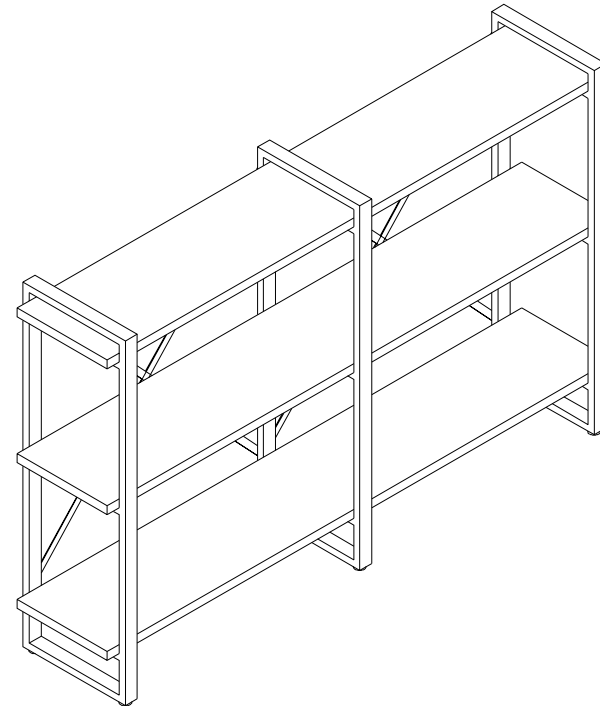

Стеллаж Айсберг Лофт 160x102-3

Размер изделия (мм): 1020x340x1680

Дата изготовления

арантийный срок: 12 месяцев

Срок службы: 5 лет

СЕЗОНА
ФАБРИКА МЕБЕЛИ

Стеллаж Айсберг
Лофт 160x102-3
1680x340x1020мм

Внимание! Протянуть болты на полках не дотягивать до конца!