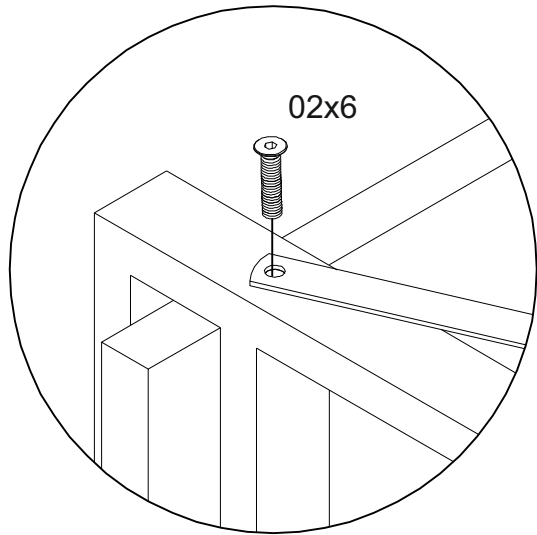

Стеллаж Айсберг Лофт 160x102-3

Размер изделия (мм): 1020x340x1680

Дата изготовления

арантийный срок: 12 месяцев

Срок службы: 5 лет

СЕЗОНА
ФАБРИКА МЕБЕЛИ

Стеллаж Айсберг
Лофт 160x102-3
1680x340x1020мм

Внимание! Протянуть болты на полках не дотягивать до конца!

СЕЗОНА
ФАБРИКА МЕБЕЛИ

Стеллаж Айсберг
Лофт 160x102-3
1680x340x1020мм

**Внимание! Протянуть болты на полках
не дотягивать до конца!**

СЕЗОНА
ФАБРИКА МЕБЕЛИ

Стеллаж Айсберг
Лофт 160x102-3
1680x340x1020мм

СЕЗОНА
ФАБРИКА МЕБЕЛИ

Стеллаж Айсберг
Лофт 160x102-3
1680x340x1020мм

СЕЗОНА
ФАБРИКА МЕБЕЛИ

Стеллаж Айсберг
Лофт 160x102-3
1680x340x1020мм

Внимание! Дотянуть болты на полках до конца!