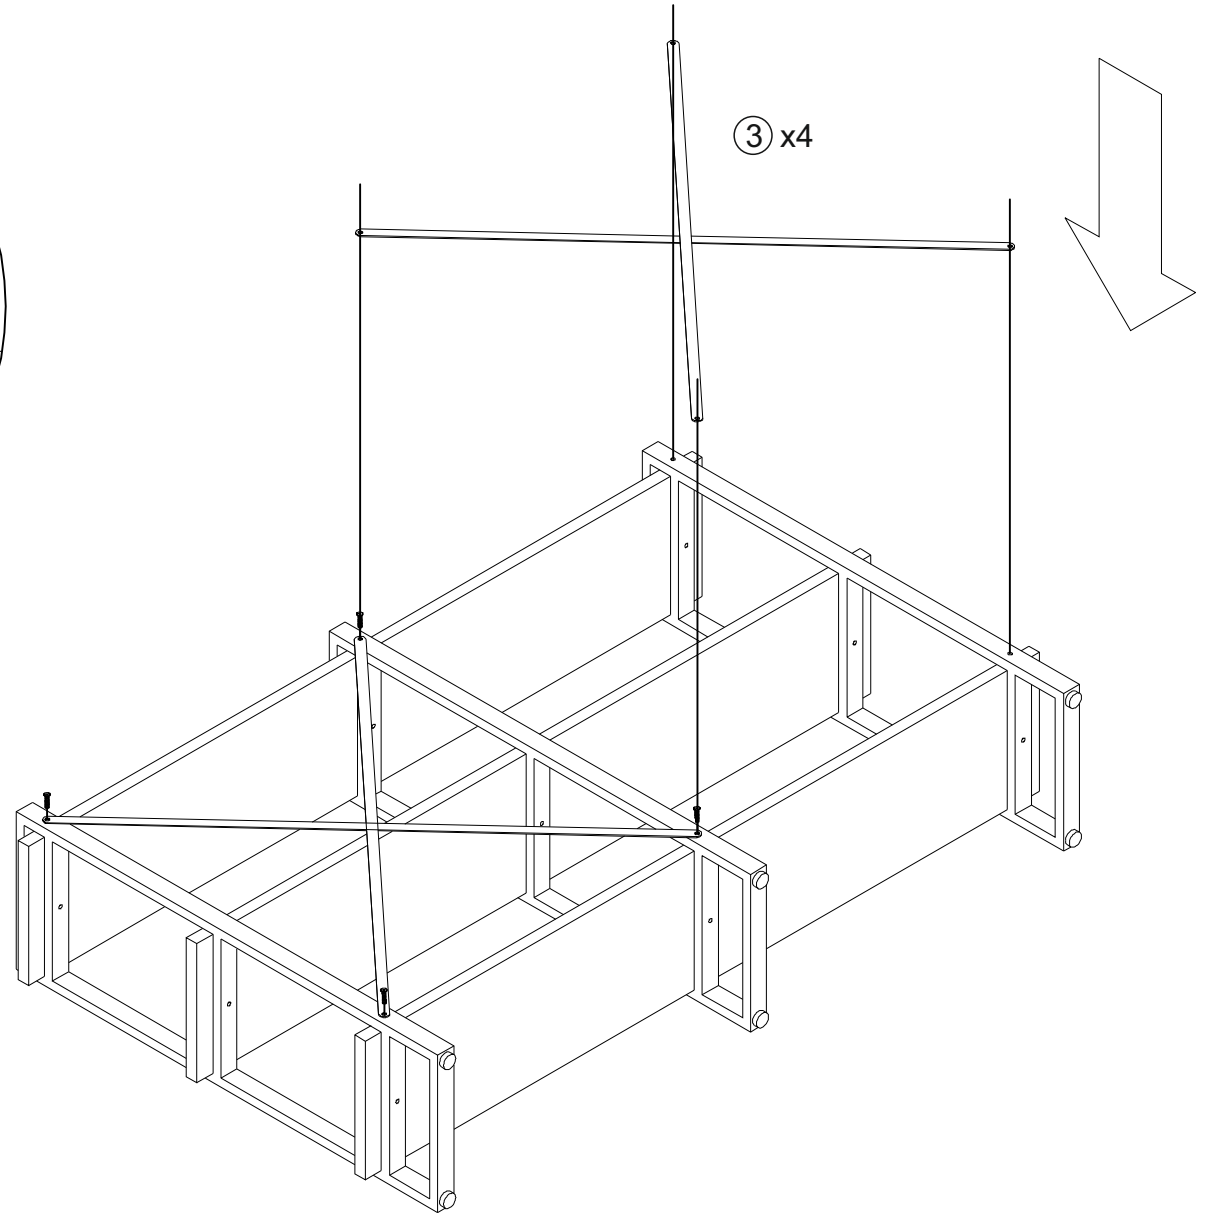

Стеллаж Айсберг Лофт 160x102-3

Размер изделия (мм): 1020x340x1680

Дата изготовления

арантийный срок: 12 месяцев

Срок службы: 5 лет

СЕЗОНА
ФАБРИКА МЕБЕЛИ

Стеллаж Айсберг
Лофт 160x102-3
1680x340x1020мм

Внимание! Протянуть болты на полках не дотягивать до конца!

СЕЗОНА
ФАБРИКА МЕБЕЛИ

Стеллаж Айсберг
Лофт 160x102-3
1680x340x1020мм

**Внимание! Протянуть болты на полках
не дотягивать до конца!**

СЕЗОНА
ФАБРИКА МЕБЕЛИ

Стеллаж Айсберг
Лофт 160x102-3
1680x340x1020мм

СЕЗОНА
ФАБРИКА МЕБЕЛИ

Стеллаж Айсберг
Лофт 160x102-3
1680x340x1020мм

СЕЗОНА
ФАБРИКА МЕБЕЛИ

Стеллаж Айсберг
Лофт 160x102-3
1680x340x1020мм

Внимание! Дотянуть болты на полках до конца!