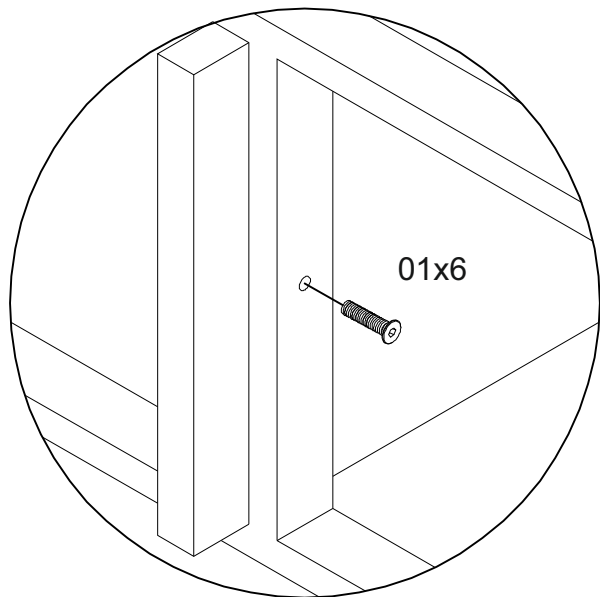

Стеллаж Айсберг Лофт 160x102-3

Размер изделия (мм): 1020x340x1680

Дата изготовления

арантийный срок: 12 месяцев

Срок службы: 5 лет

СЕЗОНА
ФАБРИКА МЕБЕЛИ

Стеллаж Айсберг
Лофт 160x102-3
1680x340x1020мм

Внимание! Протянуть болты на полках не дотягивать до конца!

СЕЗОНА
ФАБРИКА МЕБЕЛИ

Стеллаж Айсберг
Лофт 160x102-3
1680x340x1020мм

**Внимание! Протянуть болты на полках
не дотягивать до конца!**

СЕЗОНА
ФАБРИКА МЕБЕЛИ

Стеллаж Айсберг
Лофт 160x102-3
1680x340x1020мм

СЕЗОНА
ФАБРИКА МЕБЕЛИ