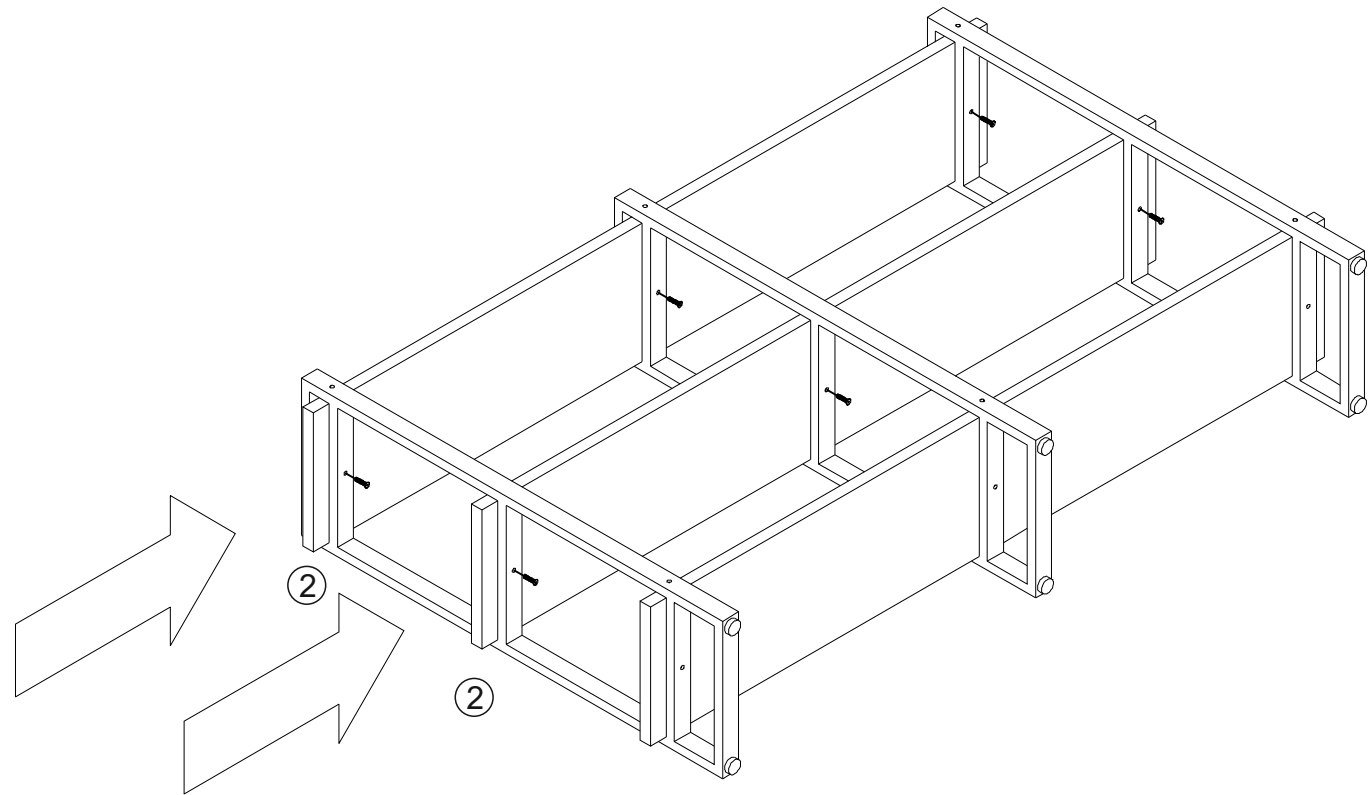

Стеллаж Айсберг Лофт 160x102-3

Размер изделия (мм): 1020x340x1680

Дата изготовления

арантийный срок: 12 месяцев

Срок службы: 5 лет

СЕЗОНА
ФАБРИКА МЕБЕЛИ

Стеллаж Айсберг
Лофт 160x102-3
1680x340x1020мм

Внимание! Протянуть болты на полках не дотягивать до конца!

СЕЗОНА
ФАБРИКА МЕБЕЛИ

Стеллаж Айсберг
Лофт 160x102-3
1680x340x1020мм

**Внимание! Протянуть болты на полках
не дотягивать до конца!**

СЕЗОНА
ФАБРИКА МЕБЕЛИ

Стеллаж Айсберг
Лофт 160x102-3
1680x340x1020мм

СЕЗОНА
ФАБРИКА МЕБЕЛИ