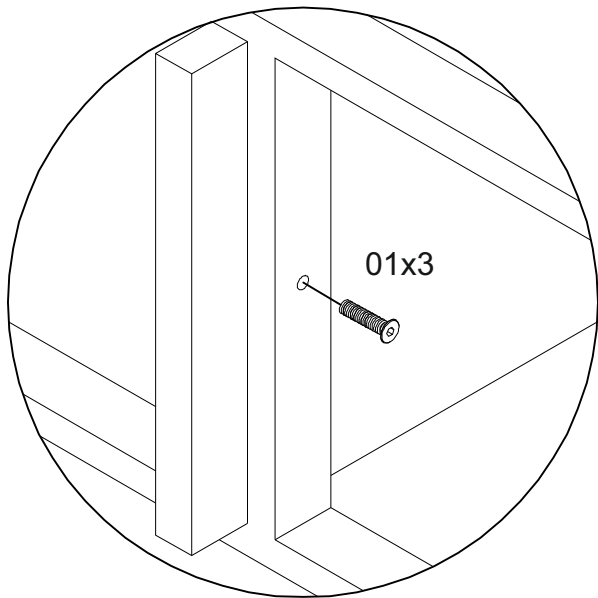

Стеллаж Айсберг Лофт 160x102-3

Размер изделия (мм): 1020x340x1680

Дата изготовления

арантийный срок: 12 месяцев

Срок службы: 5 лет

СЕЗОНА
ФАБРИКА МЕБЕЛИ

Стеллаж Айсберг
Лофт 160x102-3
1680x340x1020мм

Внимание! Протянуть болты на полках не дотягивать до конца!