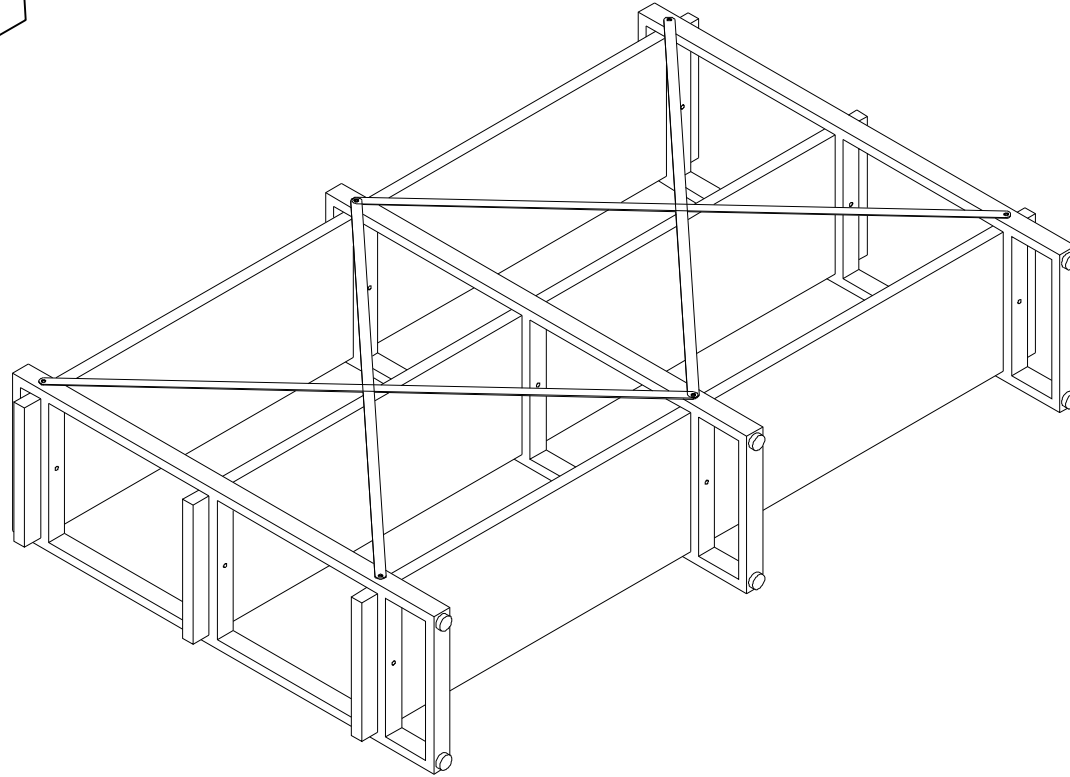

СЕЗОНА
ФАБРИКА МЕБЕЛИ

Стеллаж Айсберг
Лофт 160x102-3
1680x340x1020мм

**Внимание! Протянуть болты на полках
не дотягивать до конца!**

СЕЗОНА
ФАБРИКА МЕБЕЛИ

Стеллаж Айсберг
Лофт 160x102-3
1680x340x1020мм

СЕЗОНА
ФАБРИКА МЕБЕЛИ

Стеллаж Айсберг
Лофт 160x102-3
1680x340x1020мм

СЕЗОНА
ФАБРИКА МЕБЕЛИ

Стеллаж Айсберг
Лофт 160x102-3
1680x340x1020мм

Внимание! Дотянуть болты на полках до конца!