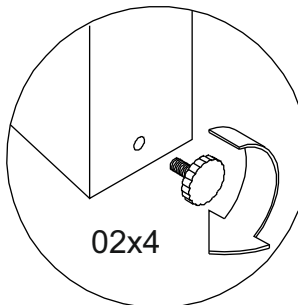

Подготовка изделия к эксплуатации:
 Снимите упаковку, проверьте комплектность.
 Сборку выполнять строго по схеме сборки.

Технические характеристики:

Стеллаж предназначена для эксплуатации в бытовых условиях.
 Габаритные размеры: 1080x450x1870мм.

СЕЗОНА
ФАБРИКА МЕБЕЛИ

Стеллаж Айсберг
Лофт 100x187
1080x450x1870мм

1

Внимание! Протянуть болты на полках не дотягивать до конца!

2

Внимание! Протянуть болты на полках не дотягивать до конца!

3

4