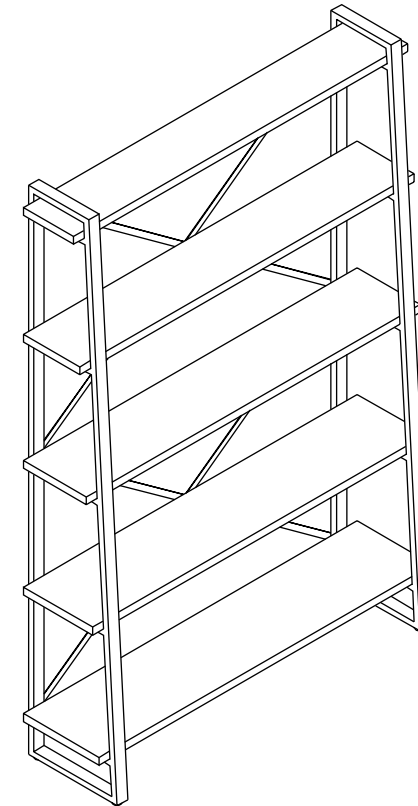

Стеллаж Айсберг Лофт 100x187

Размер изделия (мм): 1280x340x1820

Дата изготовления
 гарантийный срок: 12 месяцев
 Срок службы: 5 лет

01	Винт 40мм		10
02	Ножка опора регулируемая		4
03	Ключ шестигранный		1
04	Болт 8x25		6

Подготовка изделия к эксплуатации:
 Снимите упаковку, проверьте комплектность.
 Сборку выполнять строго по схеме сборки.

Технические характеристики:

Стеллаж предназначена для эксплуатации в бытовых условиях.
 Габаритные размеры: 1080x450x1870мм.