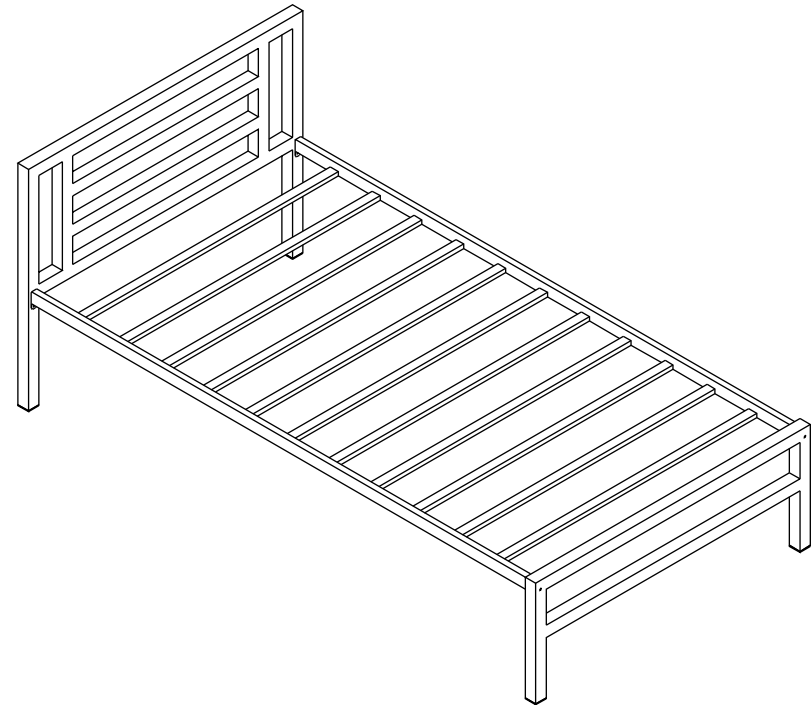

## Кровать Титан 90(120)

Размер изделия (мм): 1900 x 900(1200) x 800

Дата изготовления

Гарантийный срок: 12 месяцев

Срок службы: 5 лет

**Внимание! Протянуть болты после недели использования повторно!**

1

2