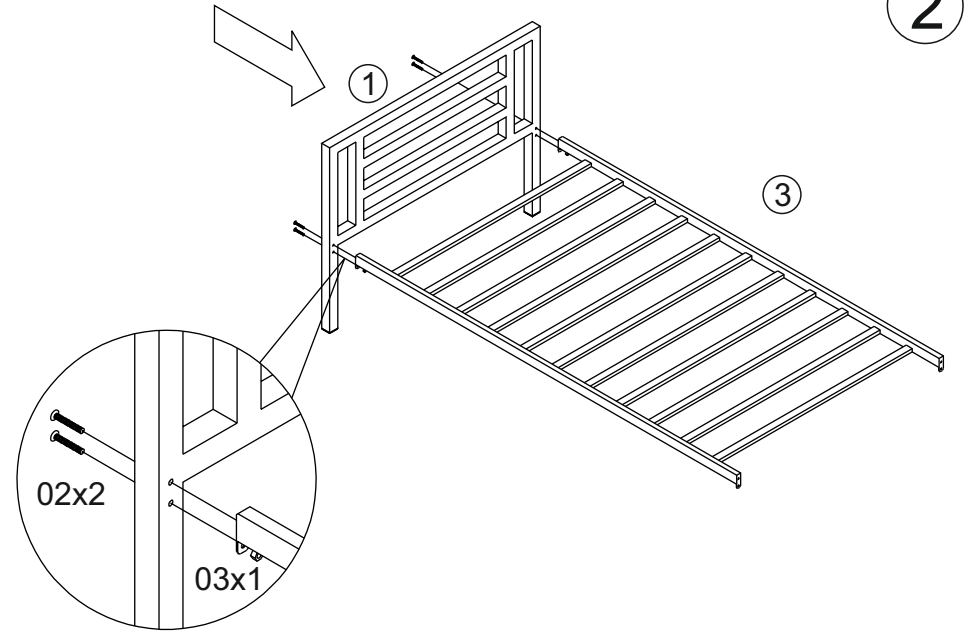

## Кровать Титан 90(120)

Размер изделия (мм): 1900 x 900(1200) x 800

Дата изготовления

Гарантийный срок: 12 месяцев

Срок службы: 5 лет

**Внимание! Протянуть болты после недели использования повторно!**

1

2