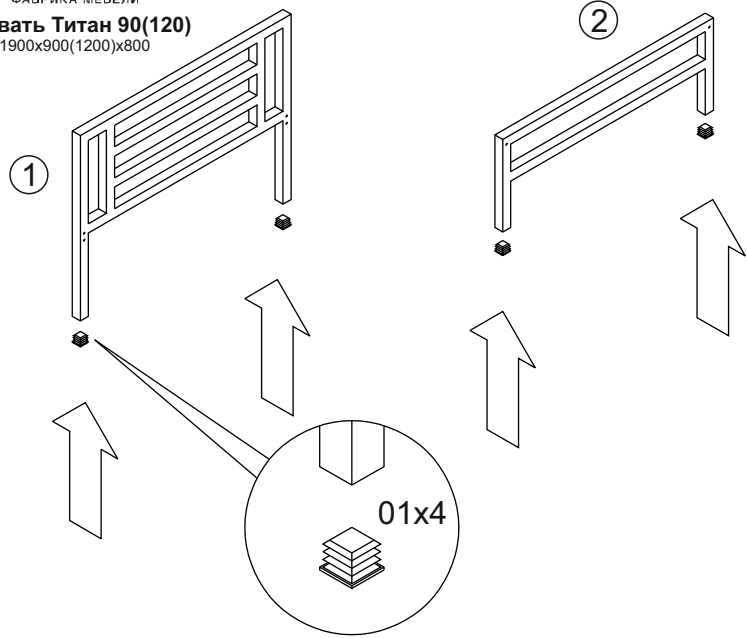

## Кровать Титан 90(120)

Размер изделия (мм): 1900 x 900(1200) x 800

Дата изготовления

Гарантийный срок: 12 месяцев

Срок службы: 5 лет

**Внимание! Протянуть болты после недели использования повторно!**

1

2