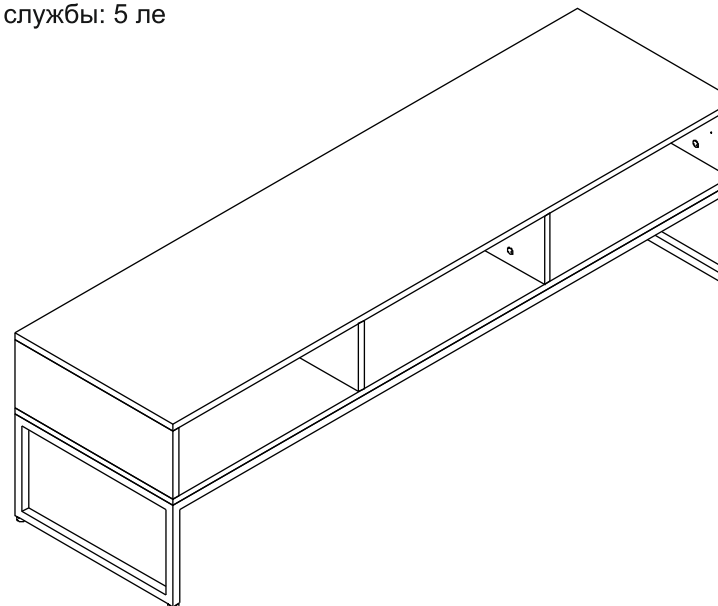

Подготовка изделия к эксплуатации:
Снимите упаковку, проверьте комплектность.
Сборку выполнять строго по схеме сборки.

Технические характеристики:

Комод предназначена для эксплуатации в бытовых условиях.
Габаритные размеры: 810x580x1100мм.

Условия хранения и эксплуатации:

Комод должна храниться и эксплуатироваться в закрытом помещении.
Помещение должно обеспечивать защиту изделия от механических повреждений, загрязнения, контактов с влагой и агрессивной средой.

Рекламация на изделие принимается:

1. При наличии документов подтверждающих факт купли-продажи (кассовый чек).
   - При отсутствии внешних механических повреждений, полученных по вине покупателя.
2. Срок ремонта соответствует сроку, определенному в Законе о защите прав потребителя, либо соглашением сторон.

В случае механических повреждений, полученных по вине покупателя, производится платное обслуживание (за счет покупателя).

При несоблюдении этих правил гарантийный ремонт не производится.