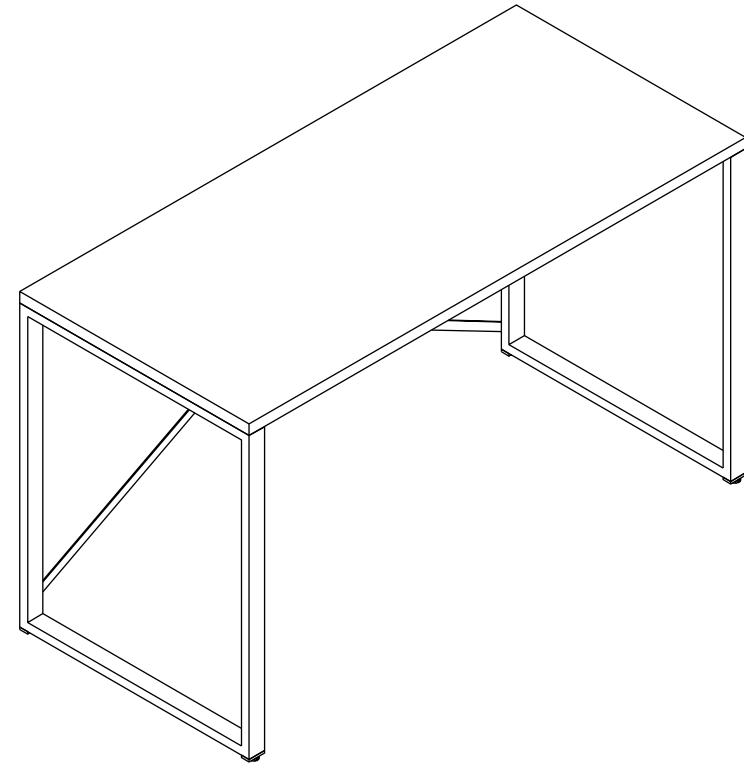

## Стол письменный Айсберг Лофт 01

Размер изделия (мм): 1300х600х750

Дата изготовления

Гарантийный срок: 12 месяцев

Срок службы: 5 лет

**Внимание! Протянуть болты после недели использования повторно!**