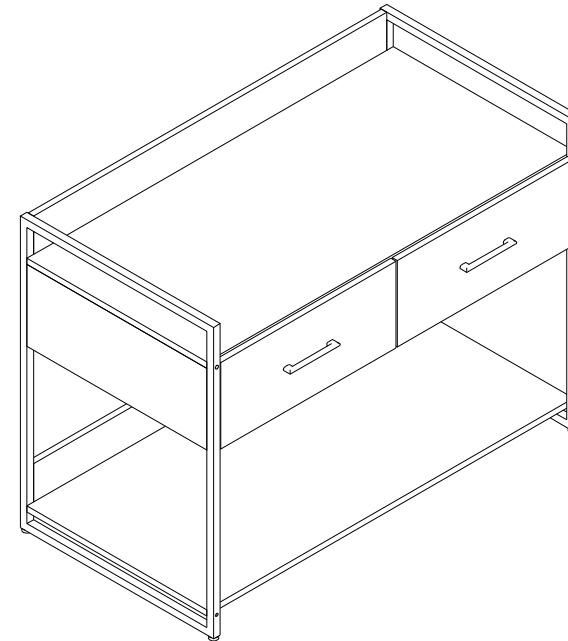

№	Наименование	Длина	Ширина	Кол-во
1	Боковина металлическая	810	580	2
2L	Левая боковина тумбы	213	540	1
2R	Правая боковина тумбы	213	540	1
3	Горизонт	1068	540	1
4	Задняя стенка тумбы	1060	329	1
5	Вертикальная стенка	197	540	1
6	Левый фасад ящика	350	225	1
7	Правый фасад ящика	350	225	1
8	Передняя стенка ящика	469	160	2
9	Правая стенка ящика	500	160	3
10	Левая стенка ящика	500	160	3
11	Задняя стенка бок ящика	469	160	2
12	Дно бок ящика	501	500	2
13	Столешница тумбы	1100	540	1
14	Усилитель полка	1060	116	1
15	Дно тумбы	1100	540	1
01	Конфирмат 7x50			38
02	Заглушка конфирмата			8
03	Шкант 8x35			12
04	Шток эксцентрика			20
05	Эксцентрик			20
06	Саморез 3,5x16			24
07	Направляющие шариковые 500			2
08	Ручка 128			2
10	Гвоздь 1,2x25			40

## Комод с 2мя верхними ящиками.

Размер изделия (мм): 810 x 1100 x 580

Дата изготовления

Гарантийный срок: 12 месяцев

Срок службы: 5 лет

**Подготовка изделия к эксплуатации:**

Снимите упаковку, проверьте комплектность.  
 Сборку выполнять строго по схеме сборки.

**Технические характеристики:**

Комод предназначена для эксплуатации в бытовых условиях.  
 Габаритные размеры: 810x580x1100мм.

**Условия хранения и эксплуатации:**

Комод должна храниться и эксплуатироваться в закрытом помещении.  
 Помещение должно обеспечивать защиту изделия от механических повреждений, загрязнения, контактов с влагой и агрессивной средой.