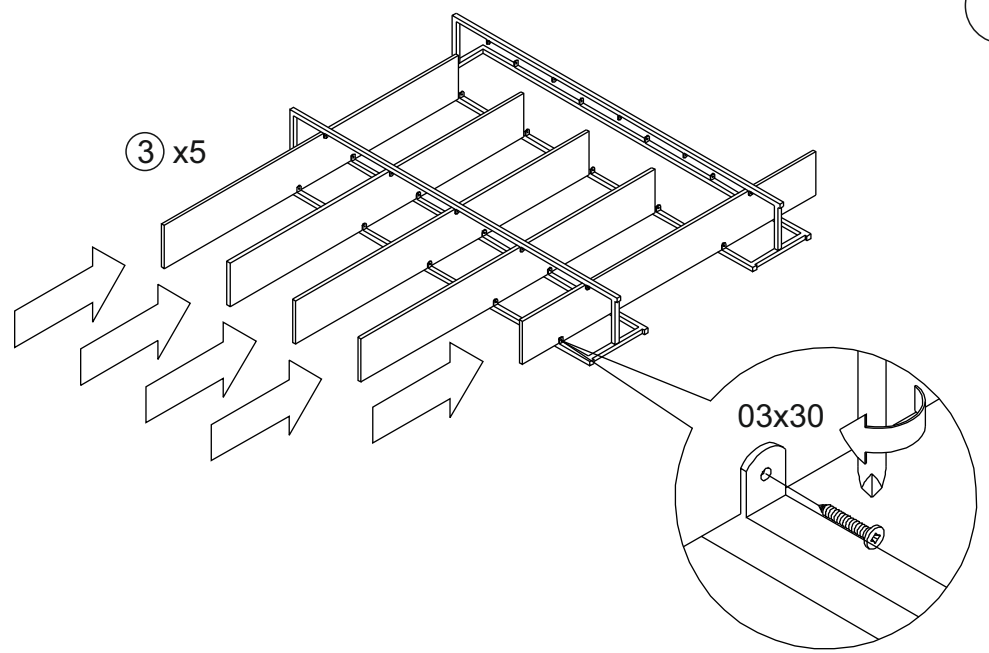

## Стеллаж Лофт Теон

Размер изделия (мм): 1570х1750х240мм

Дата изготовления

Гарантийный срок: 12 месяцев

Срок службы: 5 лет

**Внимание! Протянуть болты после недели использования повторно!**

1

2