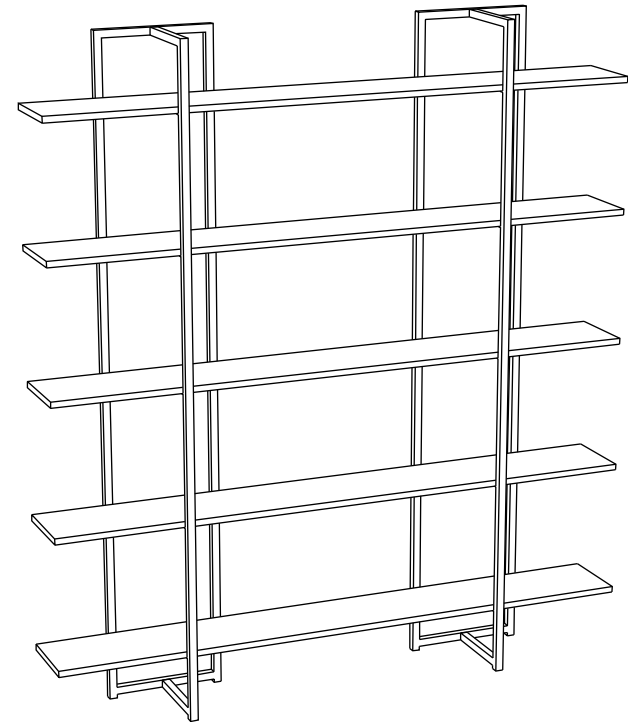

## Стеллаж Лофт Теон

Размер изделия (мм): 1570х1750х240мм

Дата изготовления

Гарантийный срок: 12 месяцев

Срок службы: 5 лет

**Внимание! Протянуть болты после недели использования повторно!**

1

2