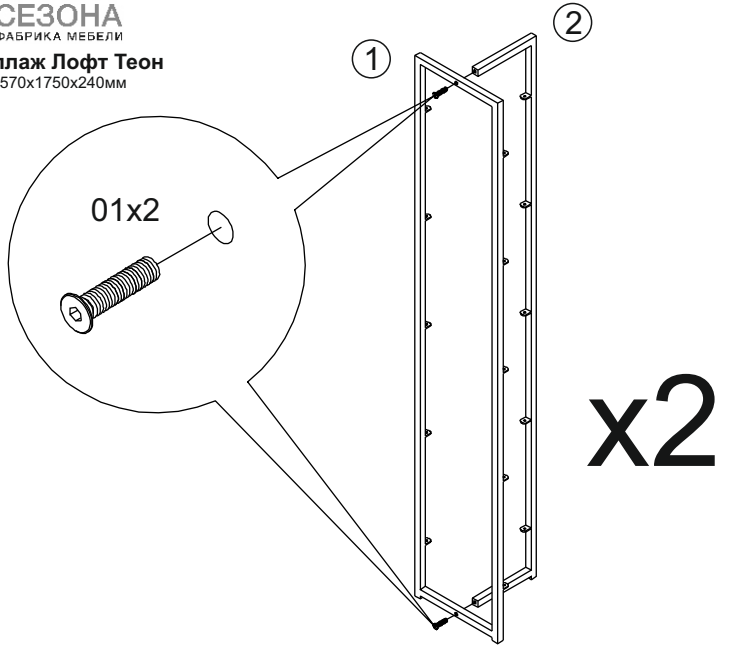

## Стеллаж Лофт Теон

Размер изделия (мм): 1570х1750х240мм

Дата изготовления

Гарантийный срок: 12 месяцев

Срок службы: 5 лет

**Внимание! Протянуть болты после недели использования повторно!**

1

2