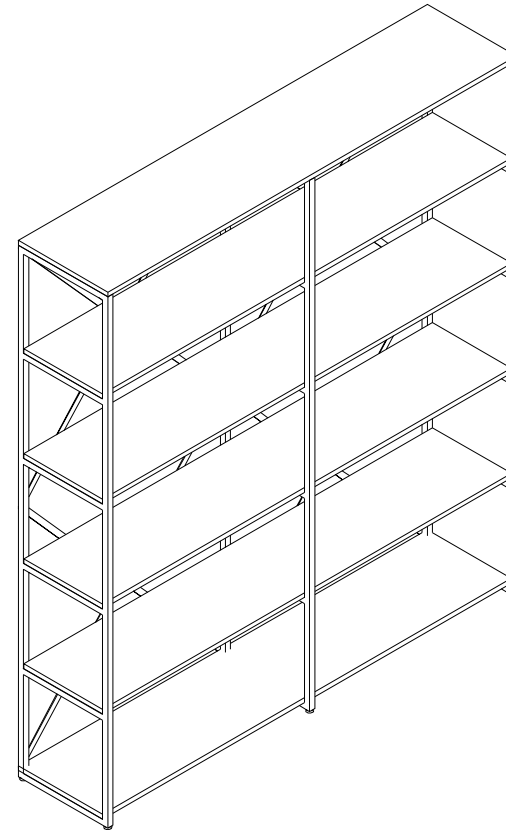

№	Наименование	Длина	Ширина	Кол-во
1	Боковина	1800	350	3
2	Крышка	1600	350	1
3	Полка	1600	308	5
3	Раскос	1199	20x2	8

01	Винт М6х15		9
02	Винт М6х32		18
03	Ключ шестигранный		1

Подготовка изделия к эксплуатации:
Снимите упаковку, проверьте комплектность.
Сборку выполнять строго по схеме сборки.

Технические характеристики:

Стеллаж предназначена для эксплуатации в бытовых условиях.
Габаритные размеры: 1280x340x1820мм.

Условия хранения и эксплуатации:

Стеллаж должна храниться и эксплуатироваться в закрытом помещении.
Помещение должно обеспечивать защиту изделия от механических повреждений, загрязнения, контактов с влагой и агрессивной средой.

Стеллаж Айсберг Лофт 160/6

Размер изделия (мм): 1816x1600x350

Дата изготовления

Гарантийный срок: 12 месяцев

Срок службы: 5 лет

Внимание! Протянуть болты после недели использования повторно!