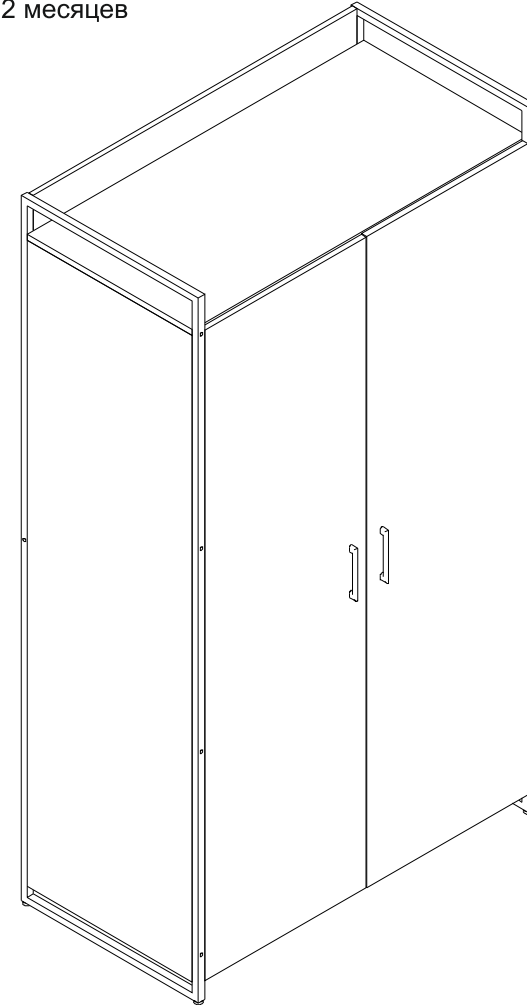

№	Наименование	Длина	Ширина	Кол-во
1	Боковина металлическая	2000	580	2
2	Боковина шкафа	1834	540	2
3	Дно/горизонт	1068	540	2
4	Верхняя крышка	1100	540	1
5	Задняя стенка шкафа	1950	1060	1
6	Дверь шкафа	1846	527	2
7	Вешалка	1000	70	1
01	Конфирмат 7x50			26
02	Заглушка конфирмата			16
03	Шкант 8x35			12
04	Шток эксцентрика			12
05	Эксцентрик			12
06	Саморез 3,5x16			64
08	Ручка 128			2
11	Петля мебельная накладная			8

ООО «4 сезона» Россия, Солнечногорский район, пос. Жуково, пр/з. №1
www.4s-mebel.ru | zakaz4seasons@mail.ru | 8 (800) 777-43-26

Шкаф 2х створчатый 3

Размер изделия (мм): 2000 x 1100 x 580

Дата изготовления

Гарантийный срок: 12 месяцев

Срок службы: 5 лет

Подготовка изделия к эксплуатации:
Снимите упаковку, проверьте комплектность.
Сборку выполнять строго по схеме сборки.

Технические характеристики:

Шкаф предназначен для эксплуатации в бытовых условиях.
Габаритные размеры: 2000x580x1100мм.

Условия хранения и эксплуатации:

Шкаф должен храниться и эксплуатироваться в закрытом помещении.
Помещение должно обеспечивать защиту изделия от механических повреждений, загрязнения, контактов с влагой и агрессивной средой.

Рекламация на изделие принимается:

1. При наличии документов подтверждающих факт купли-продажи (кассовый чек).
   - При отсутствии внешних механических повреждений, полученных по вине покупателя.
2. Срок ремонта соответствует сроку, определенному в Законе о защите прав потребителя, либо соглашением сторон.

В случае механических повреждений, полученных по вине покупателя, производится платное обслуживание (за счет покупателя).

При несоблюдении этих правил гарантийный ремонт не производится.