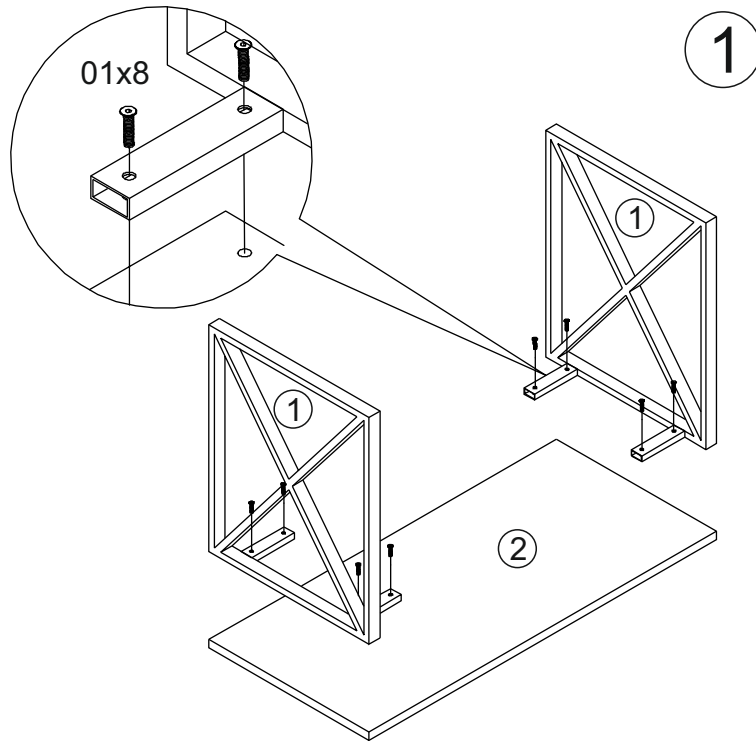

Стол письменный Айсберг Лофт 06

Размер изделия (мм): 1300х600х750

Дата изготовления

Гарантийный срок: 12 месяцев

Срок службы: 5 лет

Внимание! Протянуть болты после недели использования повторно!

3

4