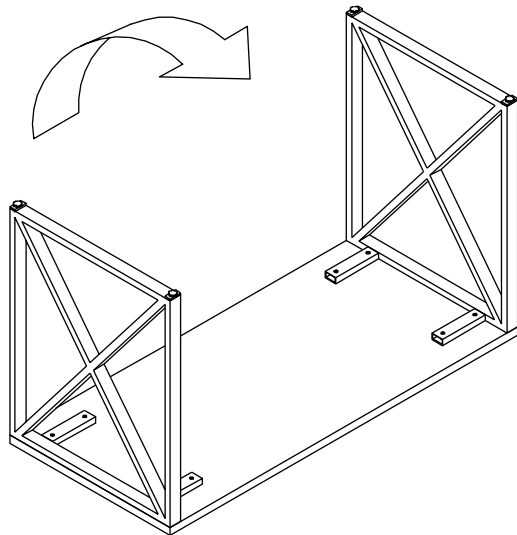

Стол письменный Айсберг Лофт 06

Размер изделия (мм): 1300х600х750

Дата изготовления

Гарантийный срок: 12 месяцев

Срок службы: 5 лет

Внимание! Протянуть болты после недели использования повторно!

3

4