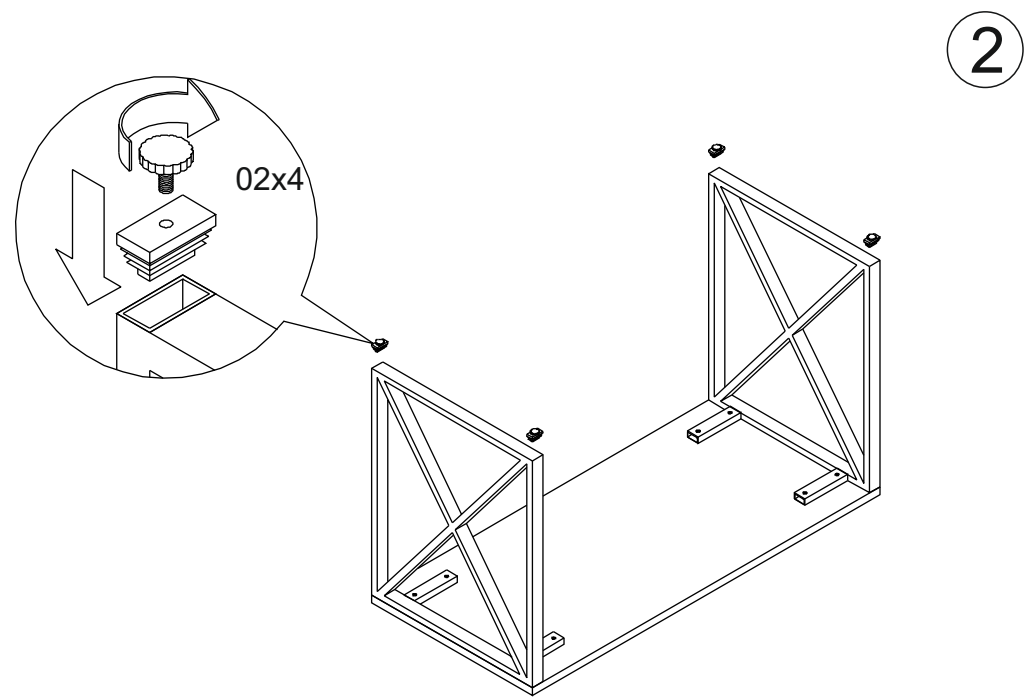

Стол письменный Айсберг Лофт 06

Размер изделия (мм): 1300х600х750

Дата изготовления

Гарантийный срок: 12 месяцев

Срок службы: 5 лет

Внимание! Протянуть болты после недели использования повторно!

3

4