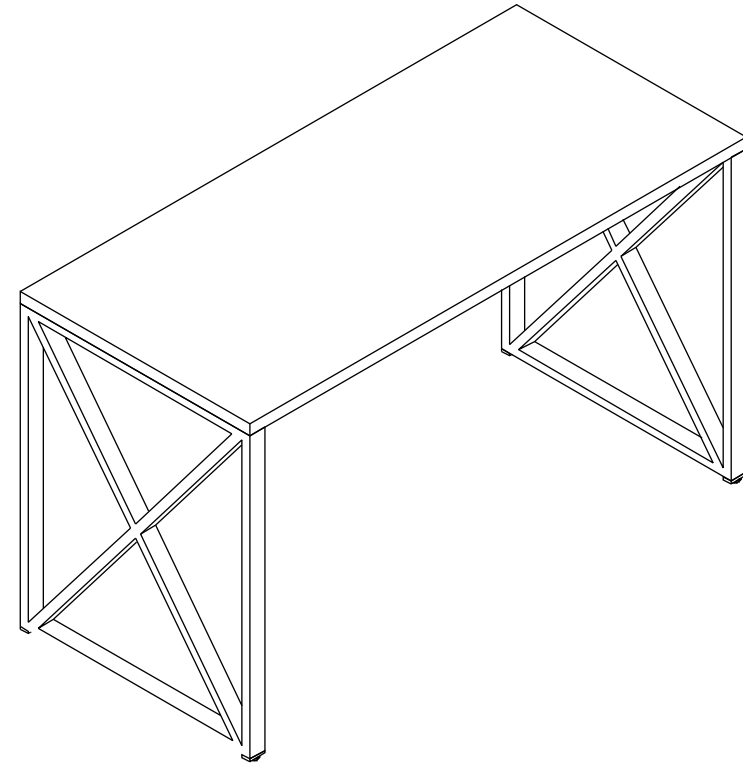

Стол письменный Айсберг Лофт 06

Размер изделия (мм): 1300х600х750

Дата изготовления

Гарантийный срок: 12 месяцев

Срок службы: 5 лет

Внимание! Протянуть болты после недели использования повторно!

3

4