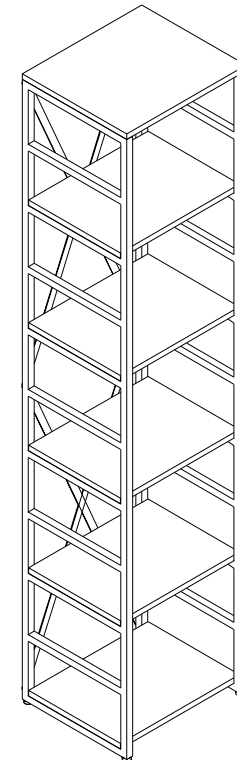

| № | Наименование | Длина | Ширина | Кол-во |
|---|--------------|-------|--------|--------|
| 1 | Боковина | 1800 | 350 | 2 |
| 2 | Крышка | 400 | 350 | 1 |
| 3 | Полка | 400 | 308 | 5 |
| 3 | Раскос | 960 | 20x2 | 4 |

| | | | |
|----|-------------------|---|----|
| 01 | Винт М6х15 |  | 4 |
| 02 | Винт М6х32 |  | 10 |
| 03 | Ключ шестигранный |  | 1 |

Подготовка изделия к эксплуатации:
Снимите упаковку, проверьте комплектность.
Сборку выполнять строго по схеме сборки.

Технические характеристики:

Стеллаж предназначена для эксплуатации в бытовых условиях.
Габаритные размеры: 1280x340x1820мм.

Условия хранения и эксплуатации:

Стеллаж должна храниться и эксплуатироваться в закрытом помещении.
Помещение должно обеспечивать защиту изделия от механических повреждений, загрязнения, контактов с влагой и агрессивной средой.

Стеллаж Айсберг Лофт 40/6/2

Размер изделия (мм): 1816x400x350

Дата изготовления

Гарантийный срок: 12 месяцев

Срок службы: 5 лет

Внимание! Протянуть болты после недели использования повторно!

1

2