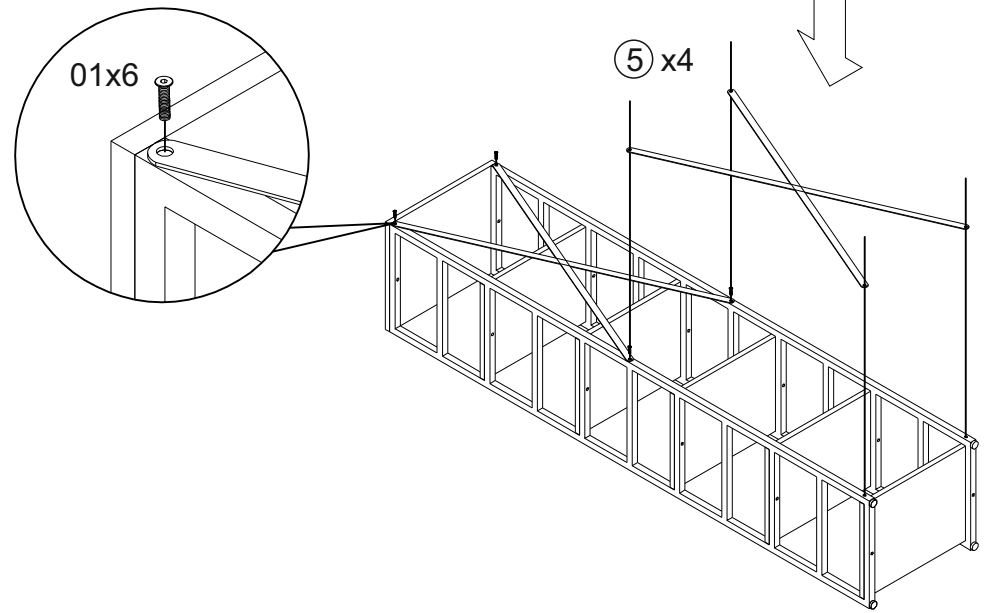

Стеллаж Айсберг Лофт 40/6/2

Размер изделия (мм): 1816x400x350

Дата изготовления

Гарантийный срок: 12 месяцев

Срок службы: 5 лет

Внимание! Протянуть болты после недели использования повторно!

1

2