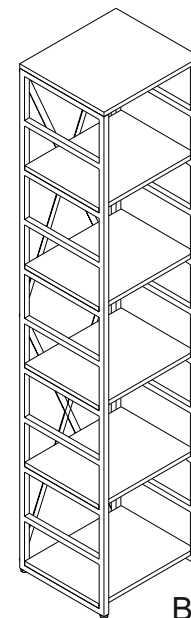

| № | Наименование | Длина | Ширина | Кол-во |
|---|--------------|-------|--------|--------|
| 1 | Боковина | 1800 | 350 | 2 |
| 2 | Крышка | 400 | 350 | 1 |
| 3 | Полка | 400 | 308 | 5 |
| 3 | Раскос | 960 | 20x2 | 4 |

Технические характеристики:

Стеллаж предназначена для эксплуатации в бытовых условиях.
Габаритные размеры: 1280x340x1820мм.

Условия хранения и эксплуатации:

Стеллаж должна храниться и эксплуатироваться в закрытом помещении.
Помещение должно обеспечивать защиту изделия от механических повреждений, загрязнения, контактов с влагой и агрессивной средой.

Стеллаж Айсберг Лофт 40/6/2

Размер изделия (мм): 1816x400x350

Дата изготовления

Гарантийный срок: 12 месяцев

Срок службы: 5 лет

Внимание! Протянуть болты после недели использования повторно!

1

2

3

4

Внимание! Дотянуть болты на полках до конца!