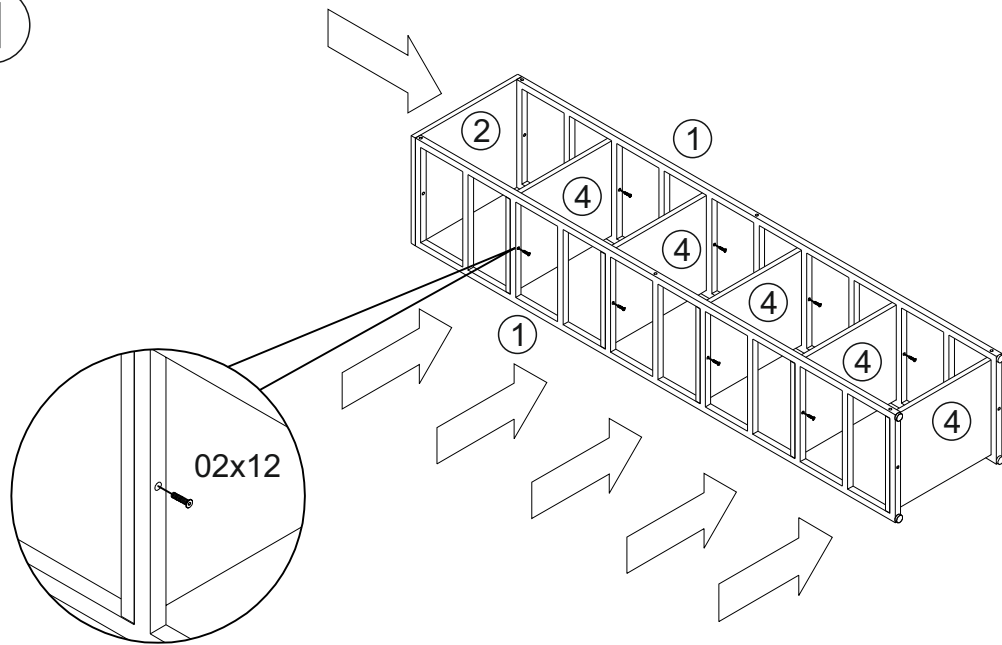

Стеллаж Айсберг Лофт 40/6/2

Размер изделия (мм): 1816x400x350

Дата изготовления

Гарантийный срок: 12 месяцев

Срок службы: 5 лет

Внимание! Протянуть болты после недели использования повторно!

1

2