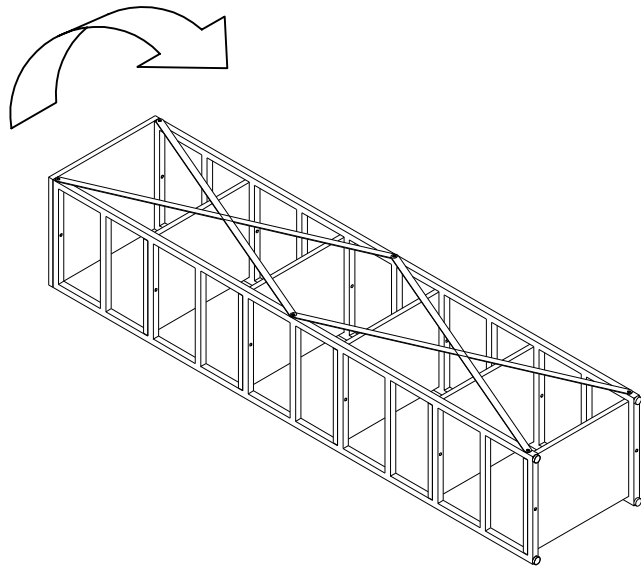

1

2

3

4

Внимание! Дотянуть болты на полках до конца!