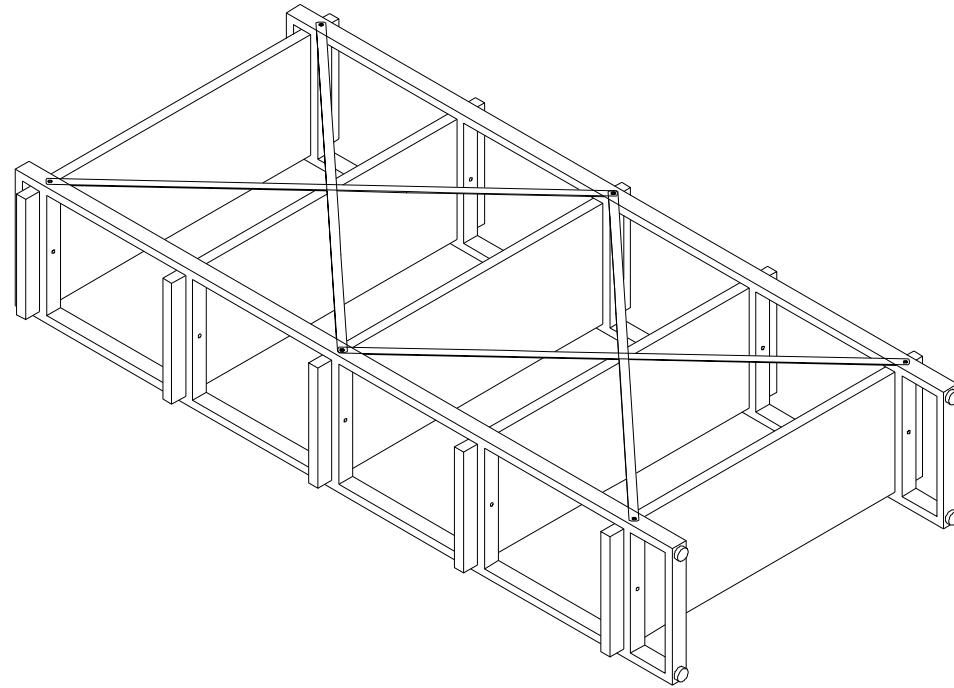

## Стеллаж Айсберг Лофт 80x182-2

Размер изделия (мм): 880x340x1820

Дата изготовления  
арантийный срок: 12 месяцев  
Срок службы: 5 лет

СЕЗОНА  
ФАБРИКА МЕБЕЛИ

Стеллаж Айсберг  
Лофт 80х182-2  
880х340х1820мм

**Внимание! Протянуть болты на полках  
не дотягивать до конца!**

СЕЗОНА  
ФАБРИКА МЕБЕЛИ

Стеллаж Айсберг  
Лофт 80х182-2  
880х340х1820мм

Внимание! Протянуть болты на полках  
не дотягивать до конца!

СЕЗОНА  
ФАБРИКА МЕБЕЛИ

Стеллаж Айсберг  
Лофт 80х182-2  
880х340х1820мм

СЕЗОНА  
ФАБРИКА МЕБЕЛИ

Стеллаж Айсберг  
Лофт 80х182-2  
880х340х1820мм

**СЕЗОНА**  
ФАБРИКА МЕБЕЛИ

**Стеллаж Айсберг**  
**Лофт 80х182-2**  
880х340х1820мм