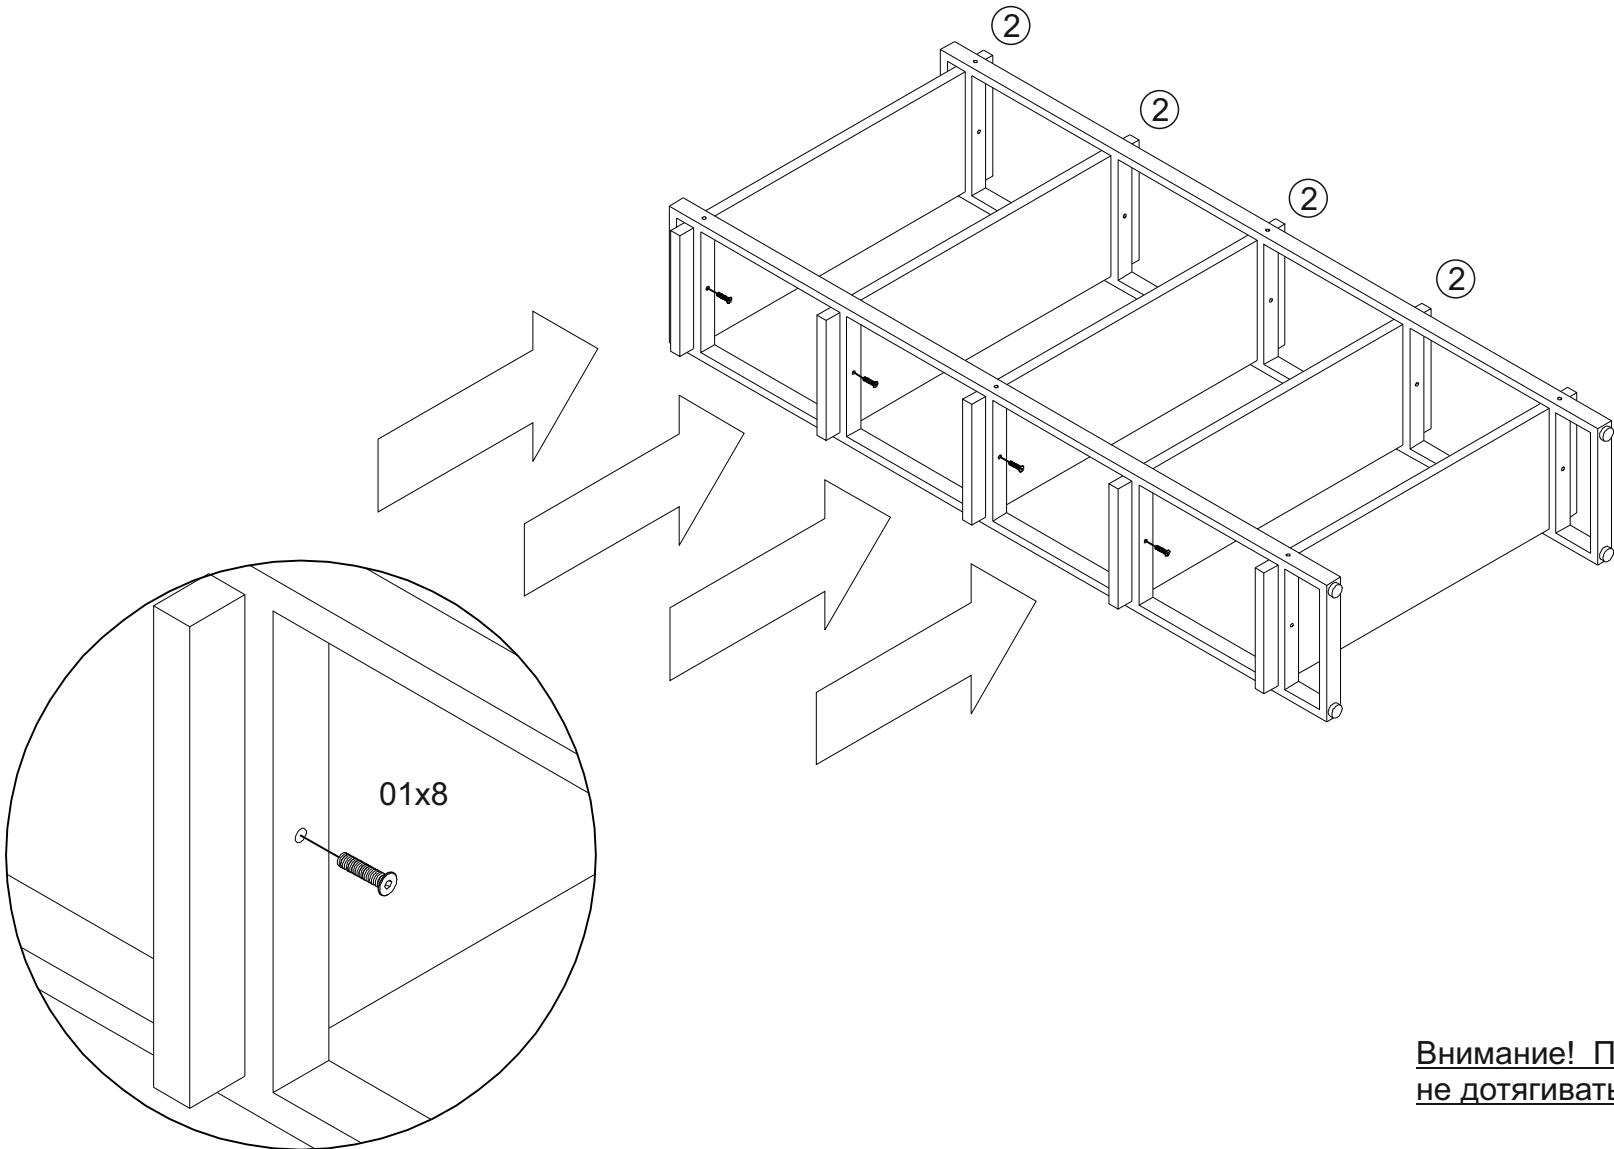

## Стеллаж Айсберг Лофт 80x182-2

Размер изделия (мм): 880x340x1820

Дата изготовления  
арантийный срок: 12 месяцев  
Срок службы: 5 лет

СЕЗОНА  
ФАБРИКА МЕБЕЛИ

Стеллаж Айсберг  
Лофт 80х182-2  
880х340х1820мм

**Внимание! Протянуть болты на полках  
не дотягивать до конца!**

СЕЗОНА  
ФАБРИКА МЕБЕЛИ

Стеллаж Айсберг  
Лофт 80х182-2  
880х340х1820мм

Внимание! Протянуть болты на полках  
не дотягивать до конца!

СЕЗОНА  
ФАБРИКА МЕБЕЛИ

Стеллаж Айсберг  
Лофт 80х182-2  
880х340х1820мм

СЕЗОНА  
ФАБРИКА МЕБЕЛИ

Стеллаж Айсберг  
Лофт 80х182-2  
880х340х1820мм

**СЕЗОНА**  
ФАБРИКА МЕБЕЛИ

**Стеллаж Айсберг**  
**Лофт 80х182-2**  
880х340х1820мм