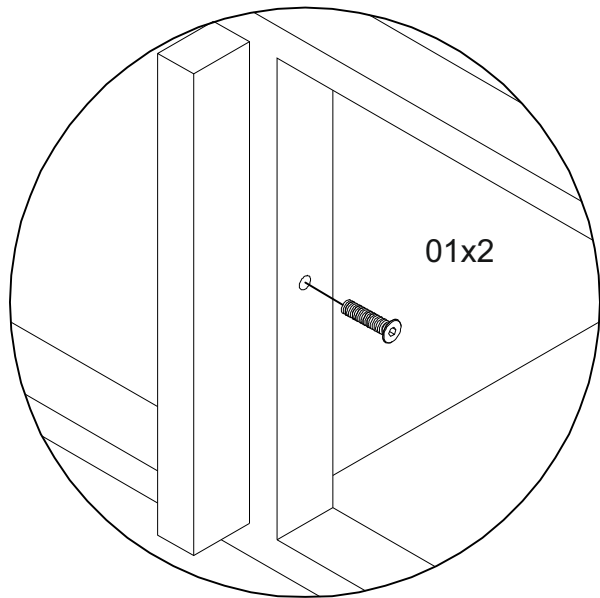

## Стеллаж Айсберг Лофт 80x182-2

Размер изделия (мм): 880x340x1820

Дата изготовления  
арантийный срок: 12 месяцев  
Срок службы: 5 лет

СЕЗОНА  
ФАБРИКА МЕБЕЛИ

Стеллаж Айсберг  
Лофт 80х182-2  
880х340х1820мм

**Внимание! Протянуть болты на полках  
не дотягивать до конца!**

СЕЗОНА  
ФАБРИКА МЕБЕЛИ

Стеллаж Айсберг  
Лофт 80х182-2  
880х340х1820мм

Внимание! Протянуть болты на полках  
не дотягивать до конца!

СЕЗОНА  
ФАБРИКА МЕБЕЛИ