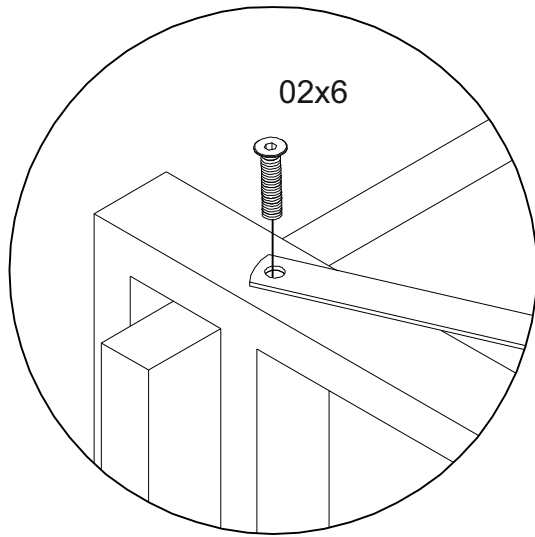

## Стеллаж Айсберг Лофт 80x182-2

Размер изделия (мм): 880x340x1820

Дата изготовления  
арантийный срок: 12 месяцев  
Срок службы: 5 лет

СЕЗОНА  
ФАБРИКА МЕБЕЛИ

Стеллаж Айсберг  
Лофт 80х182-2  
880х340х1820мм

**Внимание! Протянуть болты на полках  
не дотягивать до конца!**

СЕЗОНА  
ФАБРИКА МЕБЕЛИ

Стеллаж Айсберг  
Лофт 80х182-2  
880х340х1820мм

Внимание! Протянуть болты на полках  
не дотягивать до конца!

СЕЗОНА  
ФАБРИКА МЕБЕЛИ

Стеллаж Айсберг  
Лофт 80х182-2  
880х340х1820мм

СЕЗОНА  
ФАБРИКА МЕБЕЛИ

Стеллаж Айсберг  
Лофт 80х182-2  
880х340х1820мм

**СЕЗОНА**  
ФАБРИКА МЕБЕЛИ

**Стеллаж Айсберг**  
**Лофт 80х182-2**  
880х340х1820мм