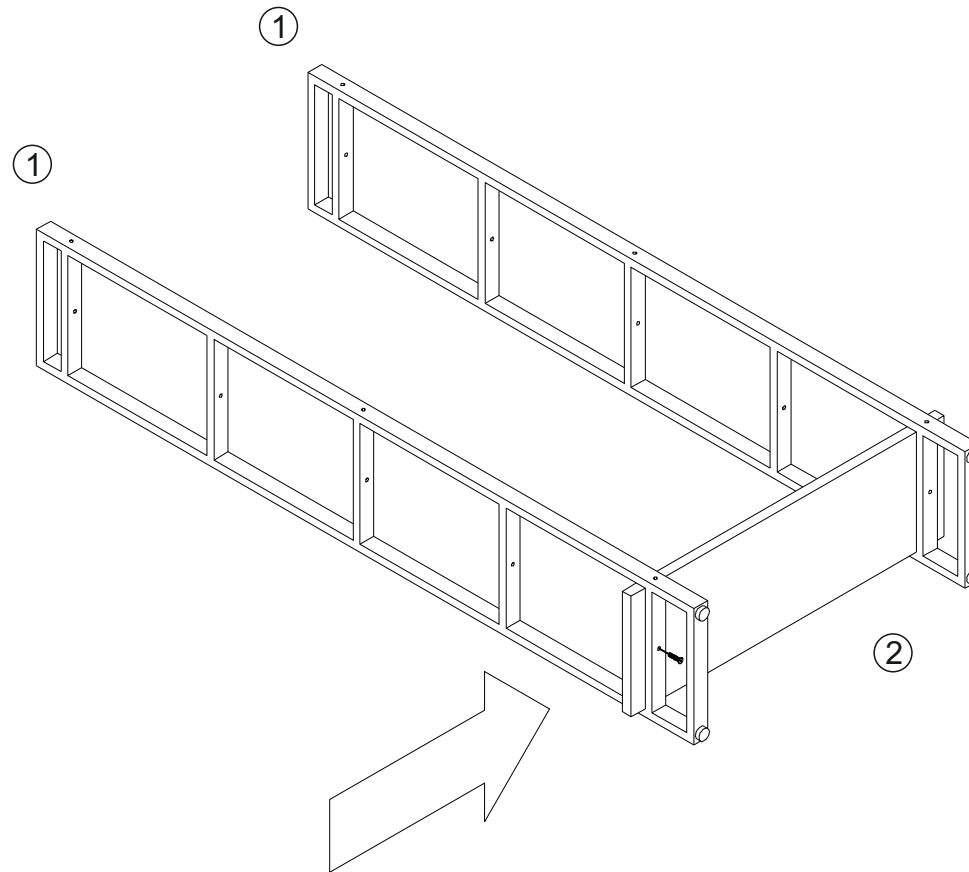

## Стеллаж Айсберг Лофт 80x182-2

Размер изделия (мм): 880x340x1820

Дата изготовления  
арантийный срок: 12 месяцев  
Срок службы: 5 лет

СЕЗОНА  
ФАБРИКА МЕБЕЛИ

Стеллаж Айсберг  
Лофт 80х182-2  
880х340х1820мм

**Внимание! Протянуть болты на полках  
не дотягивать до конца!**

СЕЗОНА  
ФАБРИКА МЕБЕЛИ

Стеллаж Айсберг  
Лофт 80х182-2  
880х340х1820мм

Внимание! Протянуть болты на полках  
не дотягивать до конца!

СЕЗОНА  
ФАБРИКА МЕБЕЛИ

Стеллаж Айсберг  
Лофт 80х182-2  
880х340х1820мм

СЕЗОНА  
ФАБРИКА МЕБЕЛИ

Стеллаж Айсберг  
Лофт 80х182-2  
880х340х1820мм

**СЕЗОНА**  
ФАБРИКА МЕБЕЛИ

**Стеллаж Айсберг**  
**Лофт 80х182-2**  
880х340х1820мм