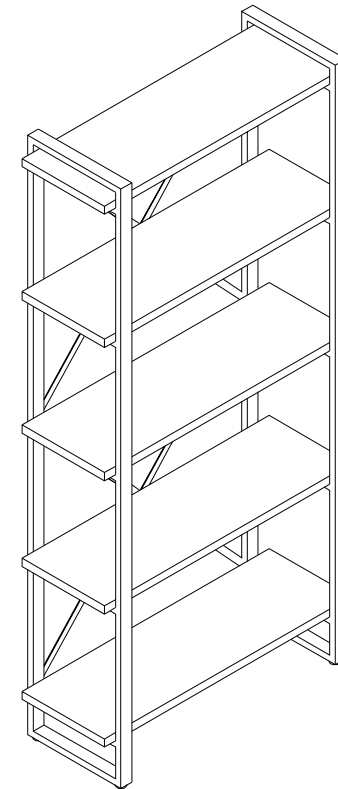

№	Наименование	Длина	Ширина	Кол-во
1	Стойка	1820	340	2
2	Полка большая	880	300	5
3	Раскос	1164	20x2	4

01	Винт 40мм		10
02	Винт 30мм		6
03	Ключ шестигранный		1

**Подготовка изделия к эксплуатации:**  
Снимите упаковку, проверьте комплектность.  
Сборку выполнять строго по схеме сборки.

**Технические характеристики:**

Стеллаж предназначена для эксплуатации в бытовых условиях.  
Габаритные размеры: 880x340x1820мм.

**Условия хранения и эксплуатации:**

Стеллаж должна храниться и эксплуатироваться в закрытом помещении.  
Помещение должно обеспечивать защиту изделия от механических повреждений, загрязнения, контактов с влагой и агрессивной средой.

## Стеллаж Айсберг Лофт 80x182-2

Размер изделия (мм): 880x340x1820

Дата изготовления  
арантийный срок: 12 месяцев  
Срок службы: 5 лет

СЕЗОНА  
ФАБРИКА МЕБЕЛИ

Стеллаж Айсберг  
Лофт 80х182-2  
880х340х1820мм

**Внимание! Протянуть болты на полках  
не дотягивать до конца!**

СЕЗОНА  
ФАБРИКА МЕБЕЛИ

Стеллаж Айсберг  
Лофт 80х182-2  
880х340х1820мм

Внимание! Протянуть болты на полках  
не дотягивать до конца!

СЕЗОНА  
ФАБРИКА МЕБЕЛИ