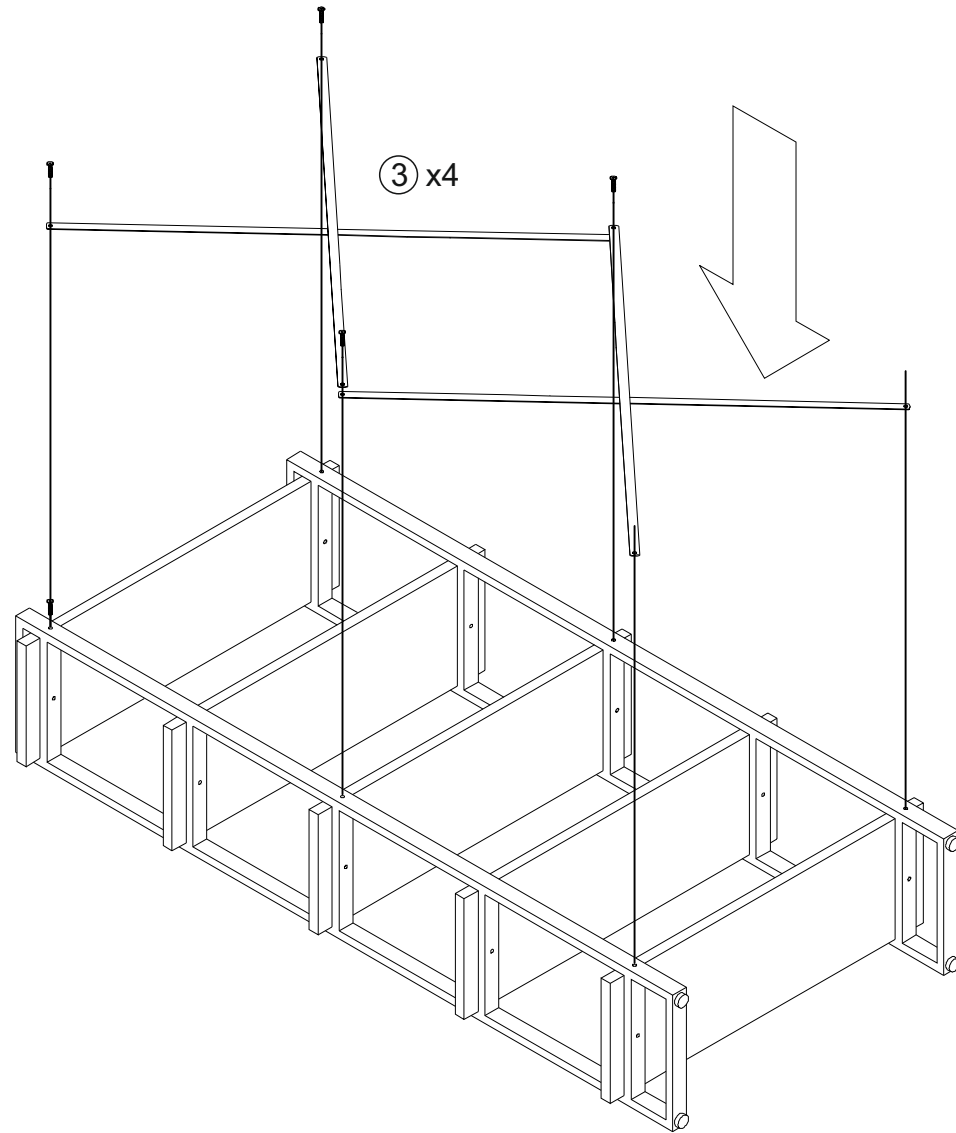

## Стеллаж Айсберг Лофт 80x182-2

Размер изделия (мм): 880x340x1820

Дата изготовления  
арантийный срок: 12 месяцев  
Срок службы: 5 лет

СЕЗОНА  
ФАБРИКА МЕБЕЛИ

Стеллаж Айсберг  
Лофт 80х182-2  
880х340х1820мм

**Внимание! Протянуть болты на полках  
не дотягивать до конца!**

СЕЗОНА  
ФАБРИКА МЕБЕЛИ

Стеллаж Айсберг  
Лофт 80х182-2  
880х340х1820мм

Внимание! Протянуть болты на полках  
не дотягивать до конца!

СЕЗОНА  
ФАБРИКА МЕБЕЛИ

Стеллаж Айсберг  
Лофт 80х182-2  
880х340х1820мм

СЕЗОНА  
ФАБРИКА МЕБЕЛИ

Стеллаж Айсберг  
Лофт 80х182-2  
880х340х1820мм

**СЕЗОНА**  
ФАБРИКА МЕБЕЛИ

**Стеллаж Айсберг**  
**Лофт 80х182-2**  
880х340х1820мм