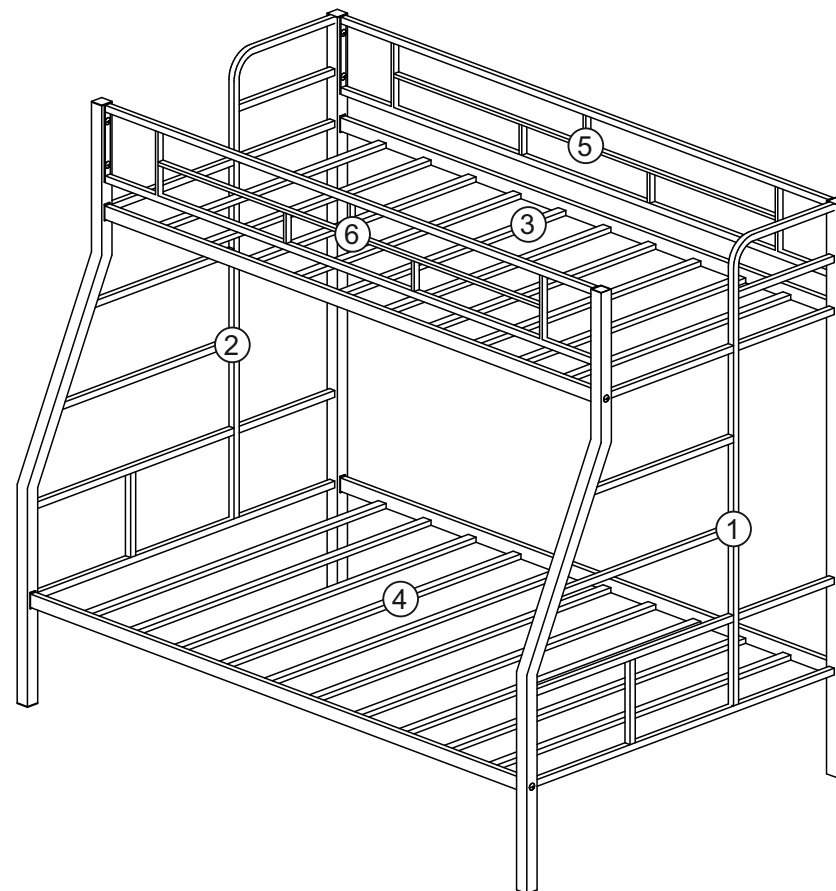

## Кровать Раута Твист

Размер изделия (мм): 1710 x 1260 x 1980

Дата изготовления

Гарантийный срок: 12 месяцев

Срок службы: 5 лет

### Технические характеристики:

Кровать предназначена для эксплуатации в бытовых условиях.

Габаритные размеры: 1710x1260x1980. Масса кровати: не более 57кг.