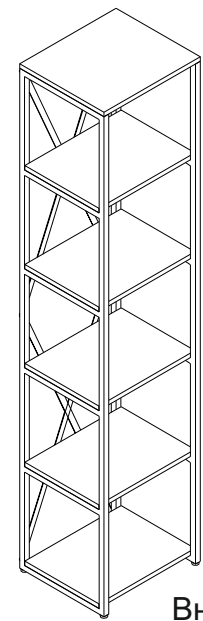

№	Наименование	Длина	Ширина	Кол-во
1	Боковина	1800	350	2
2	Крышка	400	350	1
3	Полка	400	308	5
3	Раскос	960	20x2	4

01	Винт М6х15		4
02	Винт М6х32		10
03	Ключ шестигранный		1

Подготовка изделия к эксплуатации:
Снимите упаковку, проверьте комплектность.
Сборку выполнять строго по схеме сборки.

Технические характеристики:

Стеллаж предназначена для эксплуатации в бытовых условиях.
Габаритные размеры: 1280x340x1820мм.

Условия хранения и эксплуатации:

Стеллаж должна храниться и эксплуатироваться в закрытом помещении.
Помещение должно обеспечивать защиту изделия от механических повреждений, загрязнения, контактов с влагой и агрессивной средой.

Стеллаж Айсберг Лофт 40/6

Размер изделия (мм): 1816x400x350

Дата изготовления

Гарантийный срок: 12 месяцев

Срок службы: 5 лет

Внимание! Протянуть болты после недели использования повторно!

1

Внимание! Протянуть болты на полках не дотягивать до конца!

2

3

4

Внимание! Дотянуть болты на полках до конца!