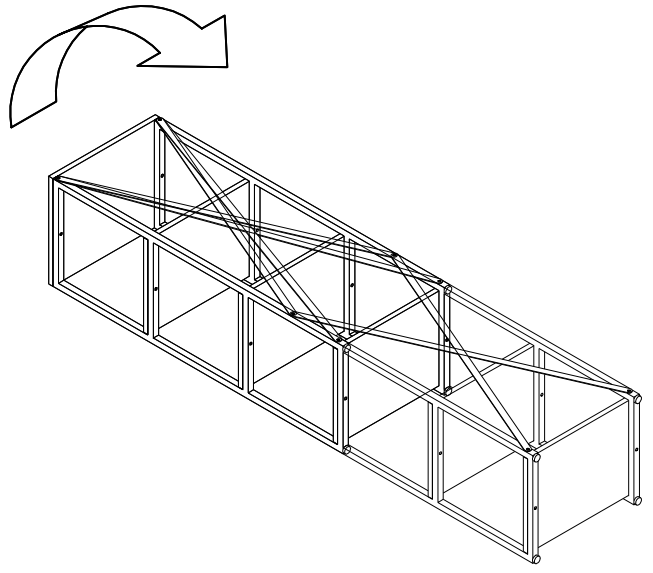

1

Внимание! Протянуть болты на полках не дотягивать до конца!

2

3

4

Внимание! Дотянуть болты на полках до конца!