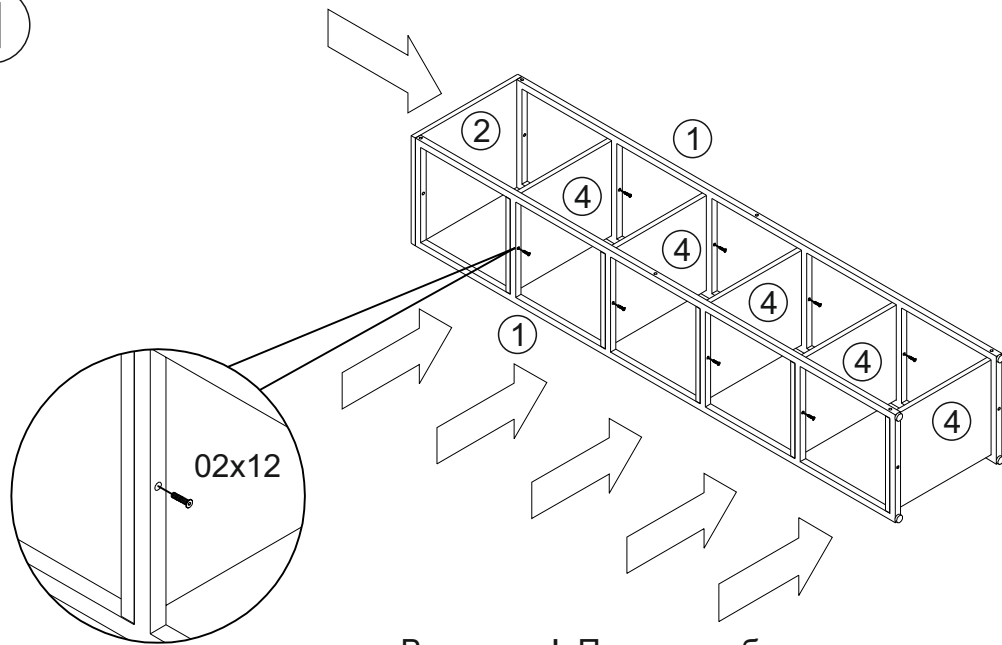

Стеллаж Айсберг Лофт 40/6

Размер изделия (мм): 1816x400x350

Дата изготовления

Гарантийный срок: 12 месяцев

Срок службы: 5 лет

Внимание! Протянуть болты после недели использования повторно!

1

Внимание! Протянуть болты на полках не дотягивать до конца!