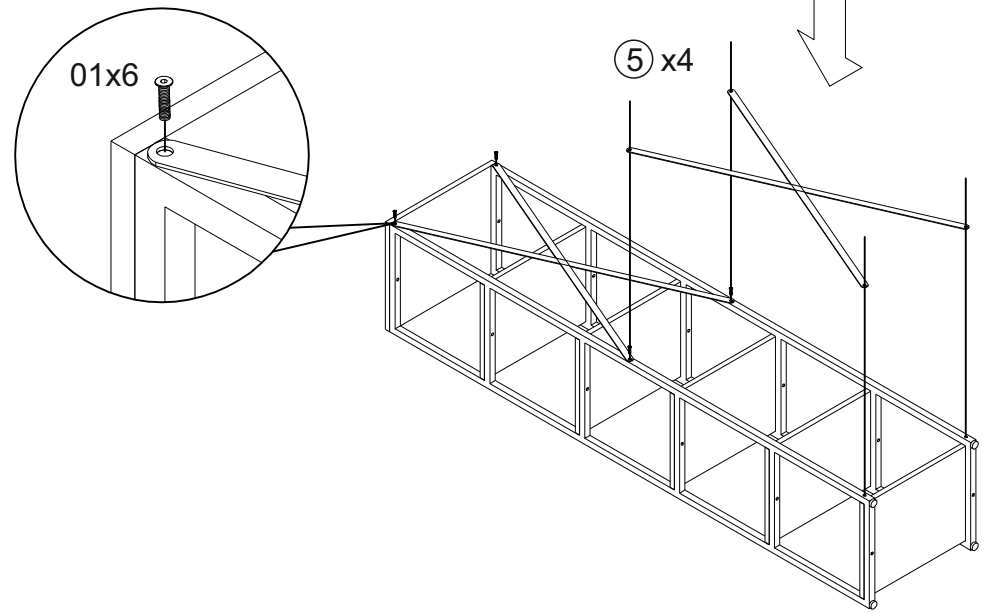

1

Внимание! Протянуть болты на полках не дотягивать до конца!

2

3

4

Внимание! Дотянуть болты на полках до конца!