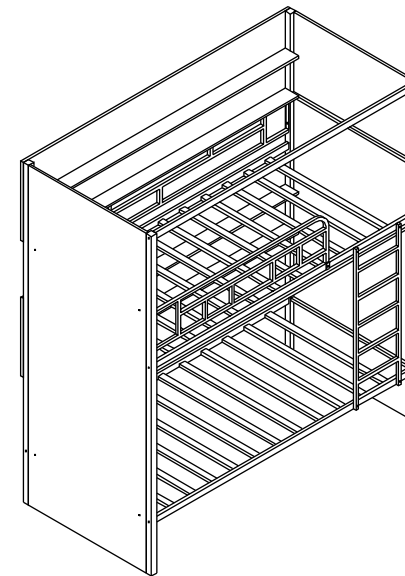

Технические характеристики:

Тумба предназначена для эксплуатации в бытовых условиях.
 Габаритные размеры: 480x340x620мм.

Условия хранения и эксплуатации:

Тумба должна храниться и эксплуатироваться в закрытом помещении.
 Помещение должно обеспечивать защиту изделия от механических повреждений, загрязнения, контактов с влагой и агрессивной средой.

СЕЗОНА
ФАБРИКА МЕБЕЛИ
Двухъярусная
кровать Самсон
2000x2200x960мм

1

2

3

4

**Внимание! Протянуть болты,
не дотягивать до конца!**