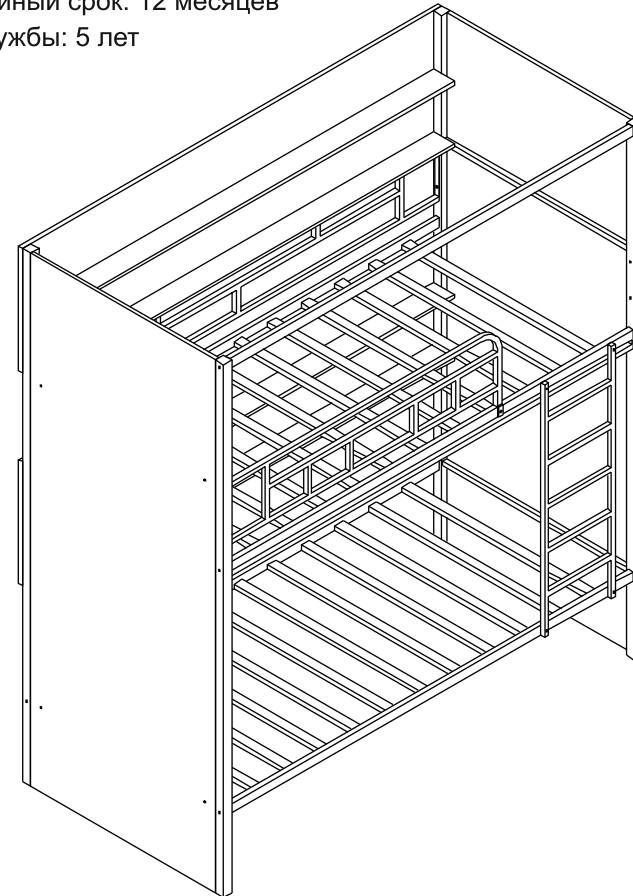

Подготовка изделия к эксплуатации:

Снимите упаковку, проверьте комплектность.
Сборку выполнять строго по схеме сборки.

Технические характеристики:

Тумба предназначена для эксплуатации в бытовых условиях.
Габаритные размеры: 480x340x620мм.

Условия хранения и эксплуатации:

Тумба должна храниться и эксплуатироваться в закрытом помещении.
Помещение должно обеспечивать защиту изделия от механических повреждений, загрязнения, контактов с влагой и агрессивной средой.

Рекламация на изделие принимается:

- При наличии документов подтверждающих факт купли-продажи (кассовый чек).
- При отсутствии внешних механических повреждений, полученных по вине покупателя.

Срок ремонта соответствует сроку, определенному в Законе о защите прав потребителя, либо соглашением сторон.

В случае механических повреждений, полученных по вине покупателя, производится платное обслуживание (за счет покупателя).

При несоблюдении этих правил гарантийный ремонт не производится.

Внимание! Протянуть болты после недели использования повторно!