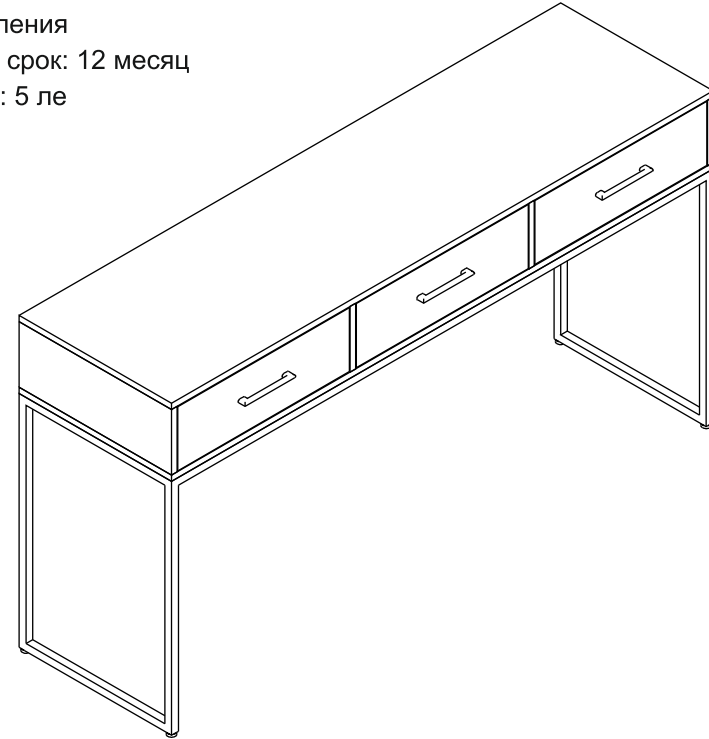

№	Наименование	Длина	Ширина	Кол-во
1	Металлокаркас			1
2L	Левая боковина тумбы			1
2R	Правая боковина тумбы			1
3	Центральное ребро			2
4	Столешница			1
5	Нижний горизонт			1
6	Фасад ящика			3
7	Задняя стенка тумбы			1
9	Передняя стенка ящика			3
10	Левая стенка ящика			3
11	Правая стенка ящика			3
12	Задняя стенка ящика			3
13	Дно ящика			3

01	Конфирмат 7x50		18
02	Заглушка конфирмата		18
03	Шкант 8x35		18
04	Шток эксцентрика		38
05	Эксцентрик		38
06	Саморез 3,5x16		24
07	Направляющие шариковые 250		3
08	Ручка 128		3
10	Гвоздь 1,2x25		60
11	Винт М6x25		4

ООО «4 сезона» Россия, Солнечногорский район, пос. Жуково, пр/з. №1
www.4s-mebel.ru | zakaz4seasons@mail.ru | 8 (800) 777-43-26

Консоль Айсберг Лофт 03

Размер изделия (мм): 1480 x 850x 300

Дата изготовления

Гарантийный срок: 12 месяцев

Срок службы: 5 лет

Подготовка изделия к эксплуатации:
Снимите упаковку, проверьте комплектность.
Сборку выполнять строго по схеме сборки.

Технические характеристики:

Комод предназначена для эксплуатации в бытовых условиях.
Габаритные размеры: 810x580x1100мм.

Условия хранения и эксплуатации:

Комод должна храниться и эксплуатироваться в закрытом помещении.
Помещение должно обеспечивать защиту изделия от механических повреждений, загрязнения, контактов с влагой и агрессивной средой.

Рекламация на изделие принимается:

1. При наличии документов подтверждающих факт купли-продажи (кассовый чек).
   - При отсутствии внешних механических повреждений, полученных по вине покупателя.
2. Срок ремонта соответствует сроку, определенному в Законе о защите прав потребителя, либо соглашением сторон.

В случае механических повреждений, полученных по вине покупателя, производится платное обслуживание (за счет покупателя).

При несоблюдении этих правил гарантийный ремонт не производится.