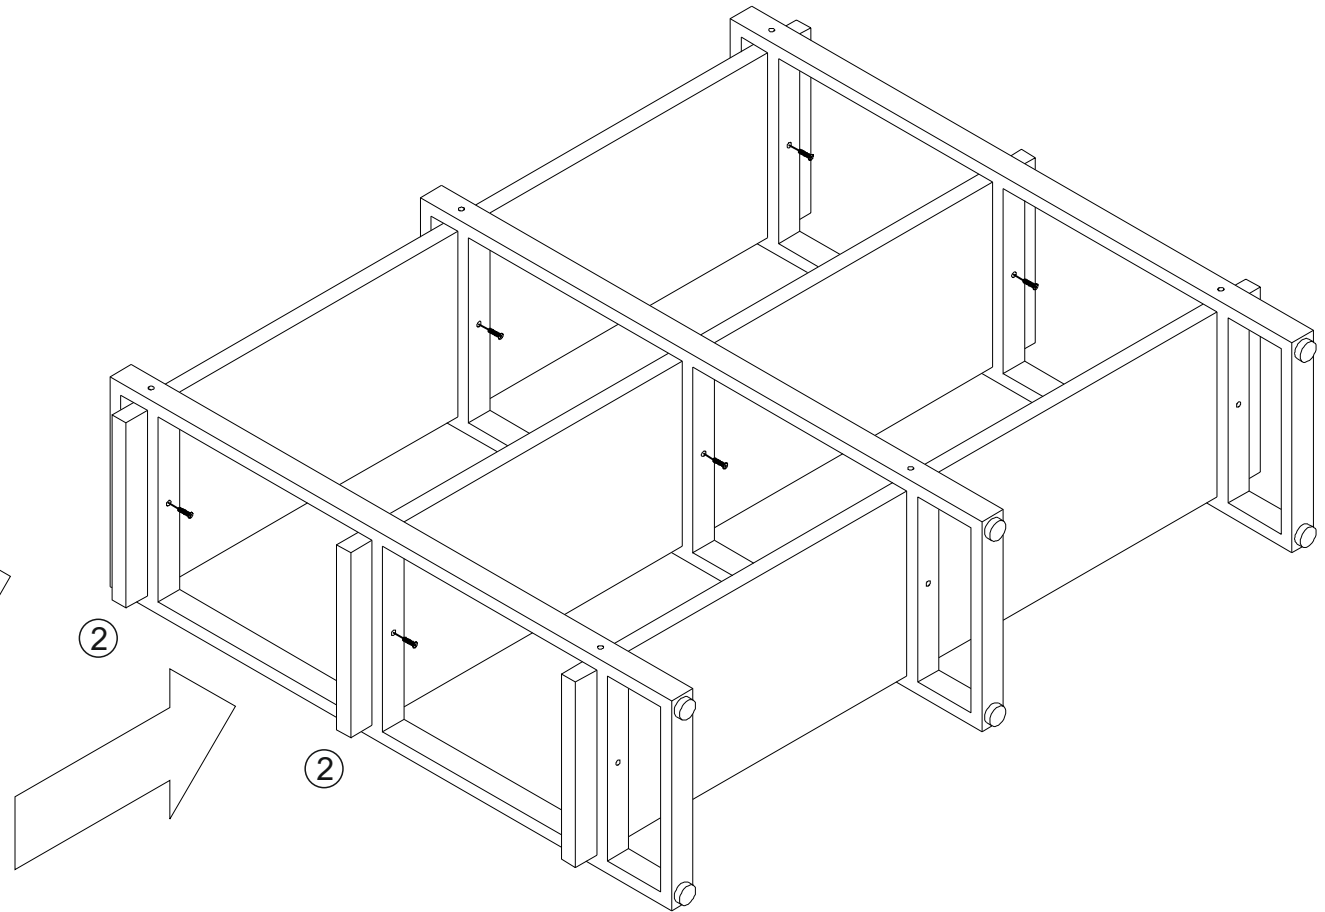

СЕЗОНА
ФАБРИКА МЕБЕЛИ

Стеллаж Айсберг
Лофт 120x102-3
1280x340x102мм

**Внимание! Протянуть болты на полках
не дотягивать до конца!**