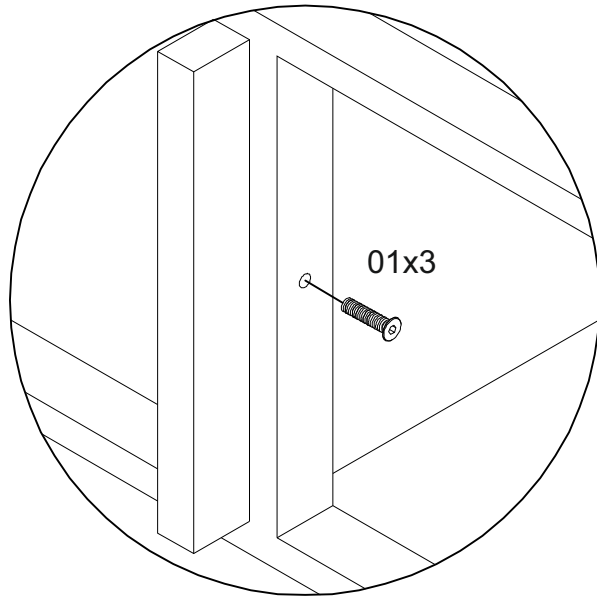

## Стеллаж Айсберг Лофт 120x102-3

Размер изделия (мм): 1080x340x1280

Дата изготовления  
арантийный срок: 12 месяцев  
Срок службы: 5 лет

СЕЗОНА  
ФАБРИКА МЕБЕЛИ

Стеллаж Айсберг  
Лофт 120x102-3  
1280x340x102мм