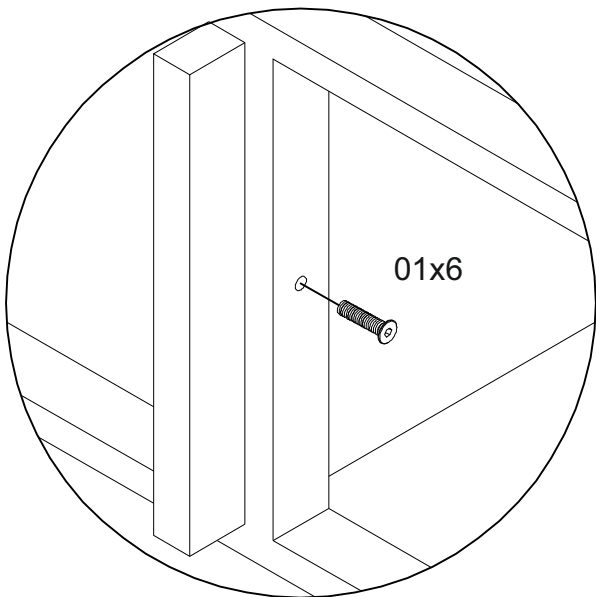

СЕЗОНА
ФАБРИКА МЕБЕЛИ

Стеллаж Айсберг
Лофт 120x102-3
1280x340x102мм

**Внимание! Протянуть болты на полках
не дотягивать до конца!**