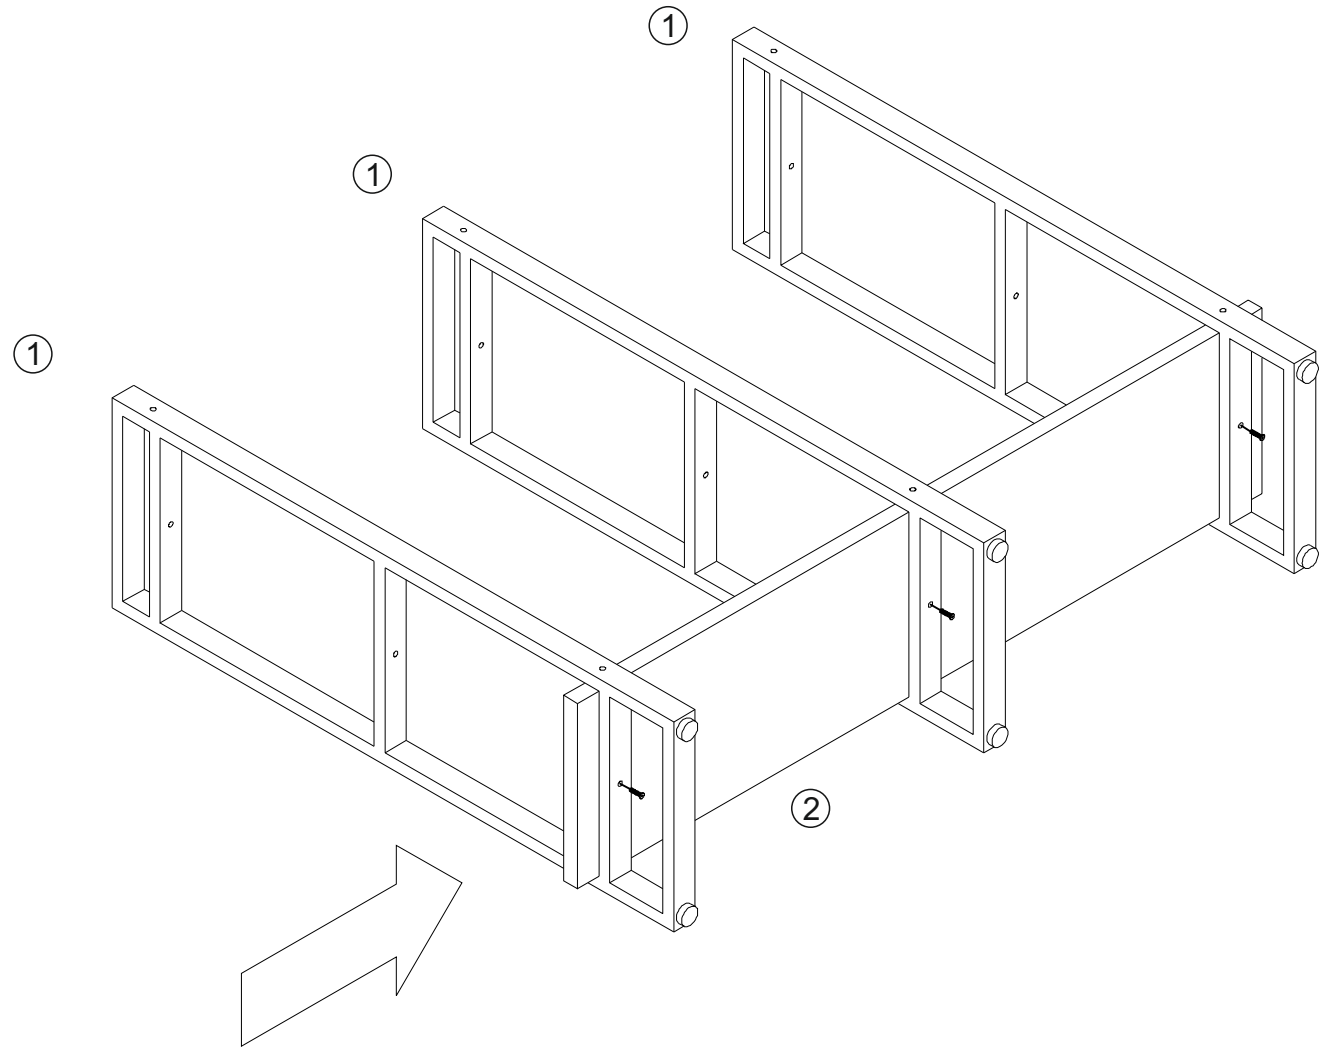

## Стеллаж Айсберг Лофт 120x102-3

Размер изделия (мм): 1080x340x1280

Дата изготовления  
арантийный срок: 12 месяцев  
Срок службы: 5 лет

СЕЗОНА  
ФАБРИКА МЕБЕЛИ

Стеллаж Айсберг  
Лофт 120x102-3  
1280x340x102мм