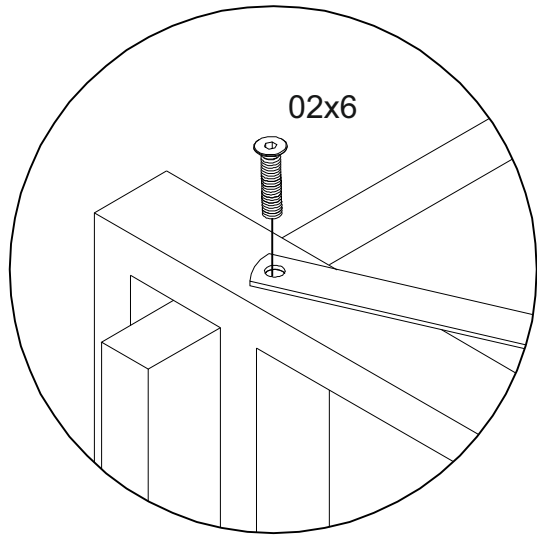

## Стеллаж Айсберг Лофт 120x102-3

Размер изделия (мм): 1080x340x1280

Дата изготовления  
арантийный срок: 12 месяцев  
Срок службы: 5 лет

СЕЗОНА  
ФАБРИКА МЕБЕЛИ

Стеллаж Айсберг  
Лофт 120x102-3  
1280x340x102мм

**Внимание! Протянуть болты на полках не дотягивать до конца!**

СЕЗОНА  
ФАБРИКА МЕБЕЛИ

Стеллаж Айсберг  
Лофт 120x102-3  
1280x340x102мм

**Внимание! Протянуть болты на полках  
не дотягивать до конца!**

СЕЗОНА  
ФАБРИКА МЕБЕЛИ

Стеллаж Айсберг  
Лофт 120x102-3  
1280x340x102мм

СЕЗОНА  
ФАБРИКА МЕБЕЛИ

Стеллаж Айсберг  
Лофт 120x102-3  
1280x340x102мм

СЕЗОНА  
ФАБРИКА МЕБЕЛИ

Стеллаж Айсберг  
Лофт 120x102-3  
1280x340x102мм