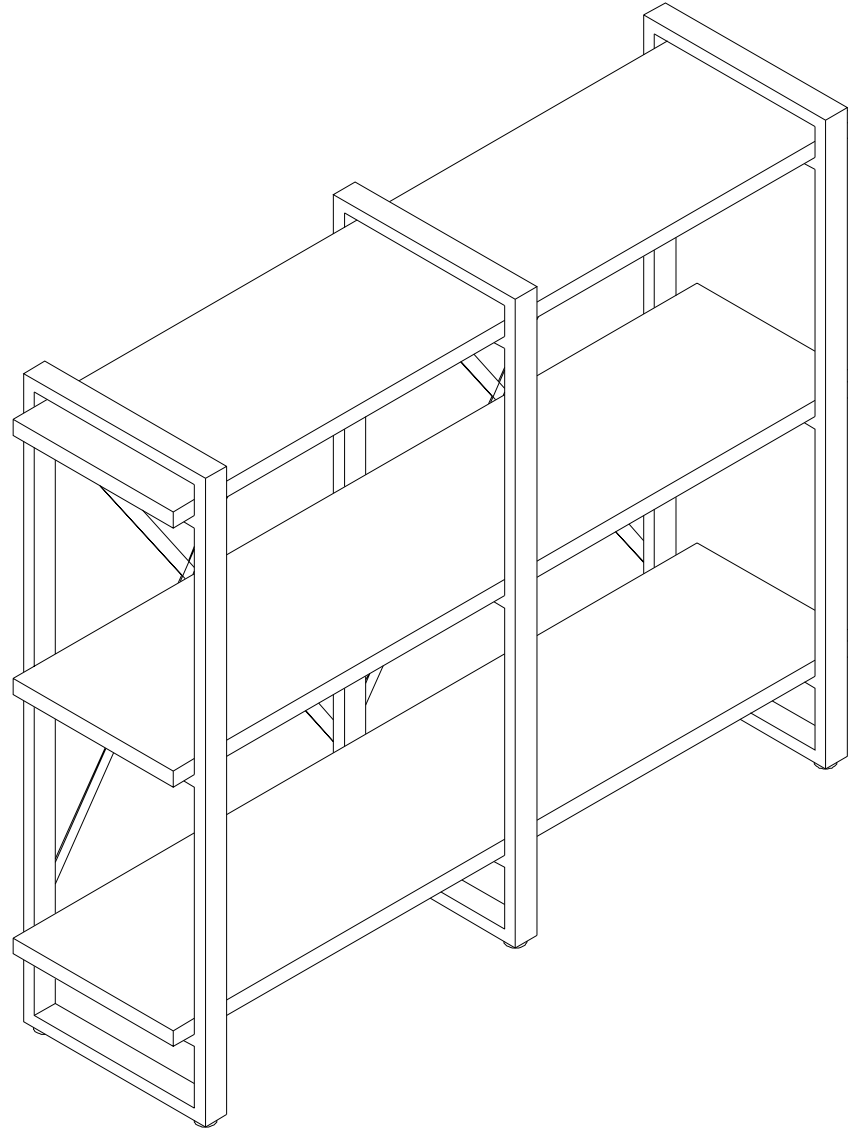

СЕЗОНА  
ФАБРИКА МЕБЕЛИ

Стеллаж Айсберг  
Лофт 120x102-3  
1280x340x102мм

СЕЗОНА  
ФАБРИКА МЕБЕЛИ

Стеллаж Айсберг  
Лофт 120x102-3  
1280x340x102мм

СЕЗОНА  
ФАБРИКА МЕБЕЛИ

Стеллаж Айсберг  
Лофт 120x102-3  
1280x340x102мм