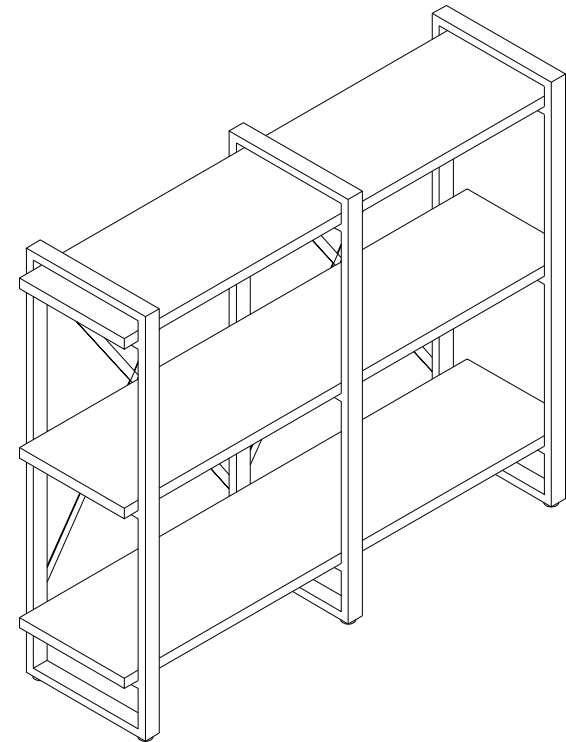

**Технические характеристики:**

Стеллаж предназначена для эксплуатации в бытовых условиях.  
Габаритные размеры: 1280x340x1020мм.

**Условия хранения и эксплуатации:**

Стеллаж должна храниться и эксплуатироваться в закрытом помещении.  
Помещение должно обеспечивать защиту изделия от механических повреждений, загрязнения, контактов с влагой и агрессивной средой.

## Стеллаж Айсберг Лофт 120x102-3

Размер изделия (мм): 1080x340x1280

Дата изготовления  
арантийный срок: 12 месяцев  
Срок службы: 5 лет

СЕЗОНА  
ФАБРИКА МЕБЕЛИ

Стеллаж Айсберг  
Лофт 120x102-3  
1280x340x102мм