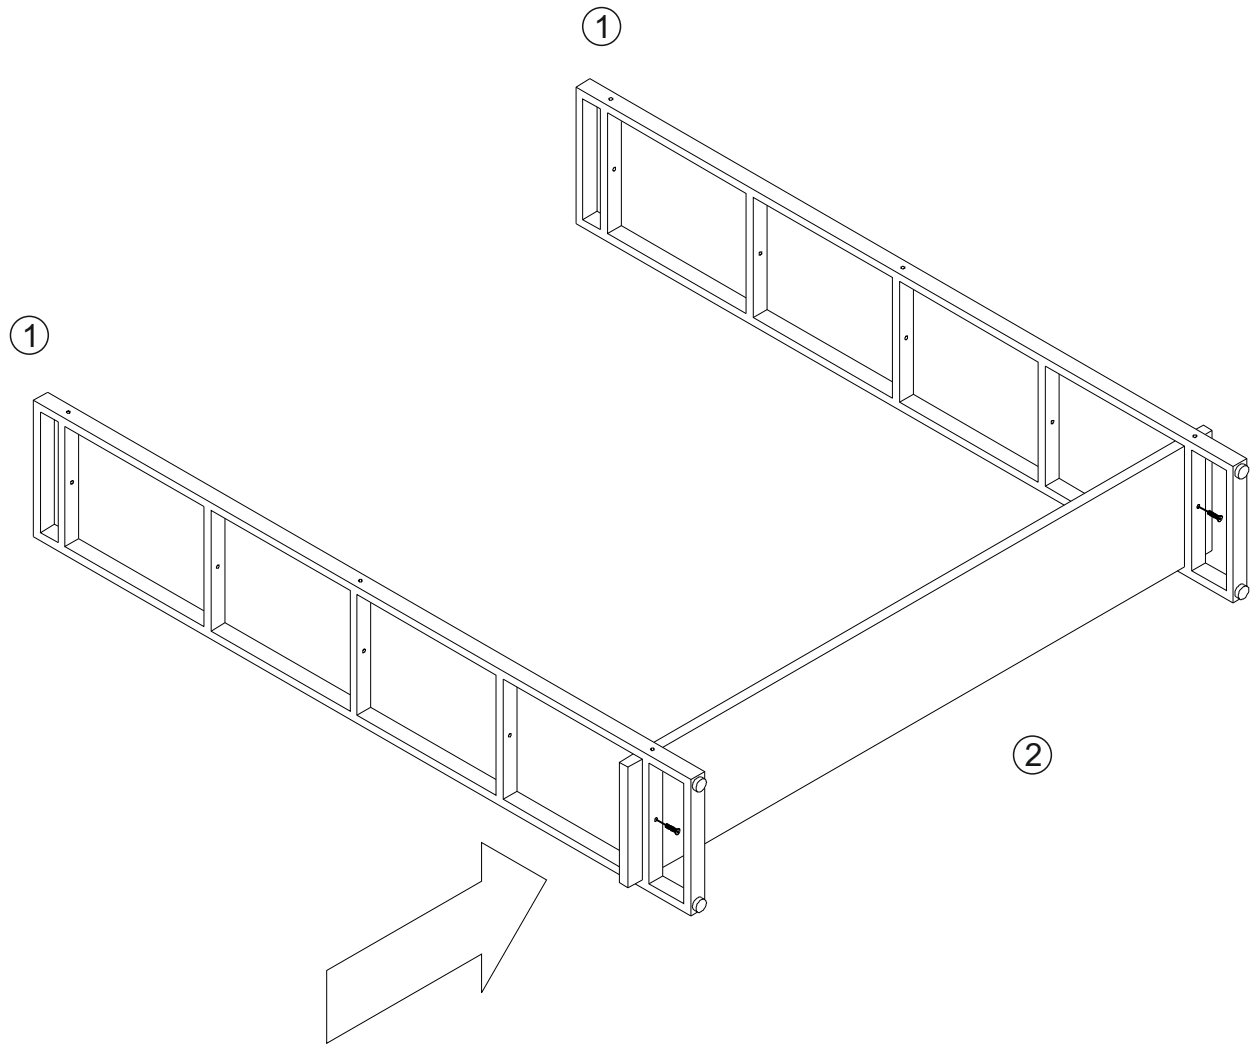

## Стеллаж Айсберг Лофт 160x182-2

Размер изделия (мм): 1680x340x1820

Дата изготовления

арантийный срок: 12 месяцев

Срок службы: 5 лет

СЕЗОНА  
ФАБРИКА МЕБЕЛИ

Стеллаж Айсберг  
Лофт 160x182-2  
1680x340x1820мм

**Внимание! Протянуть болты на полках не дотягивать до конца!**

СЕЗОНА  
ФАБРИКА МЕБЕЛИ

Стеллаж Айсберг  
Лофт 160x182-2  
1680x340x1820мм

**Внимание! Протянуть болты на полках  
не дотягивать до конца!**