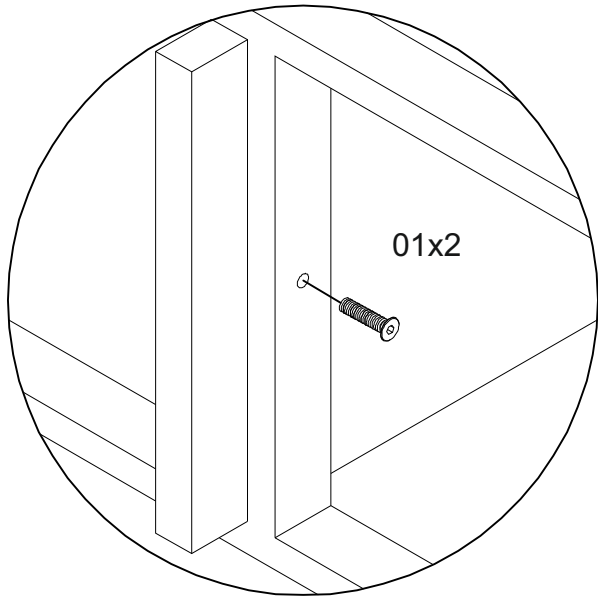

## Стеллаж Айсберг Лофт 160x182-2

Размер изделия (мм): 1680x340x1820

Дата изготовления

арантийный срок: 12 месяцев

Срок службы: 5 лет

СЕЗОНА  
ФАБРИКА МЕБЕЛИ

Стеллаж Айсберг  
Лофт 160x182-2  
1680x340x1820мм