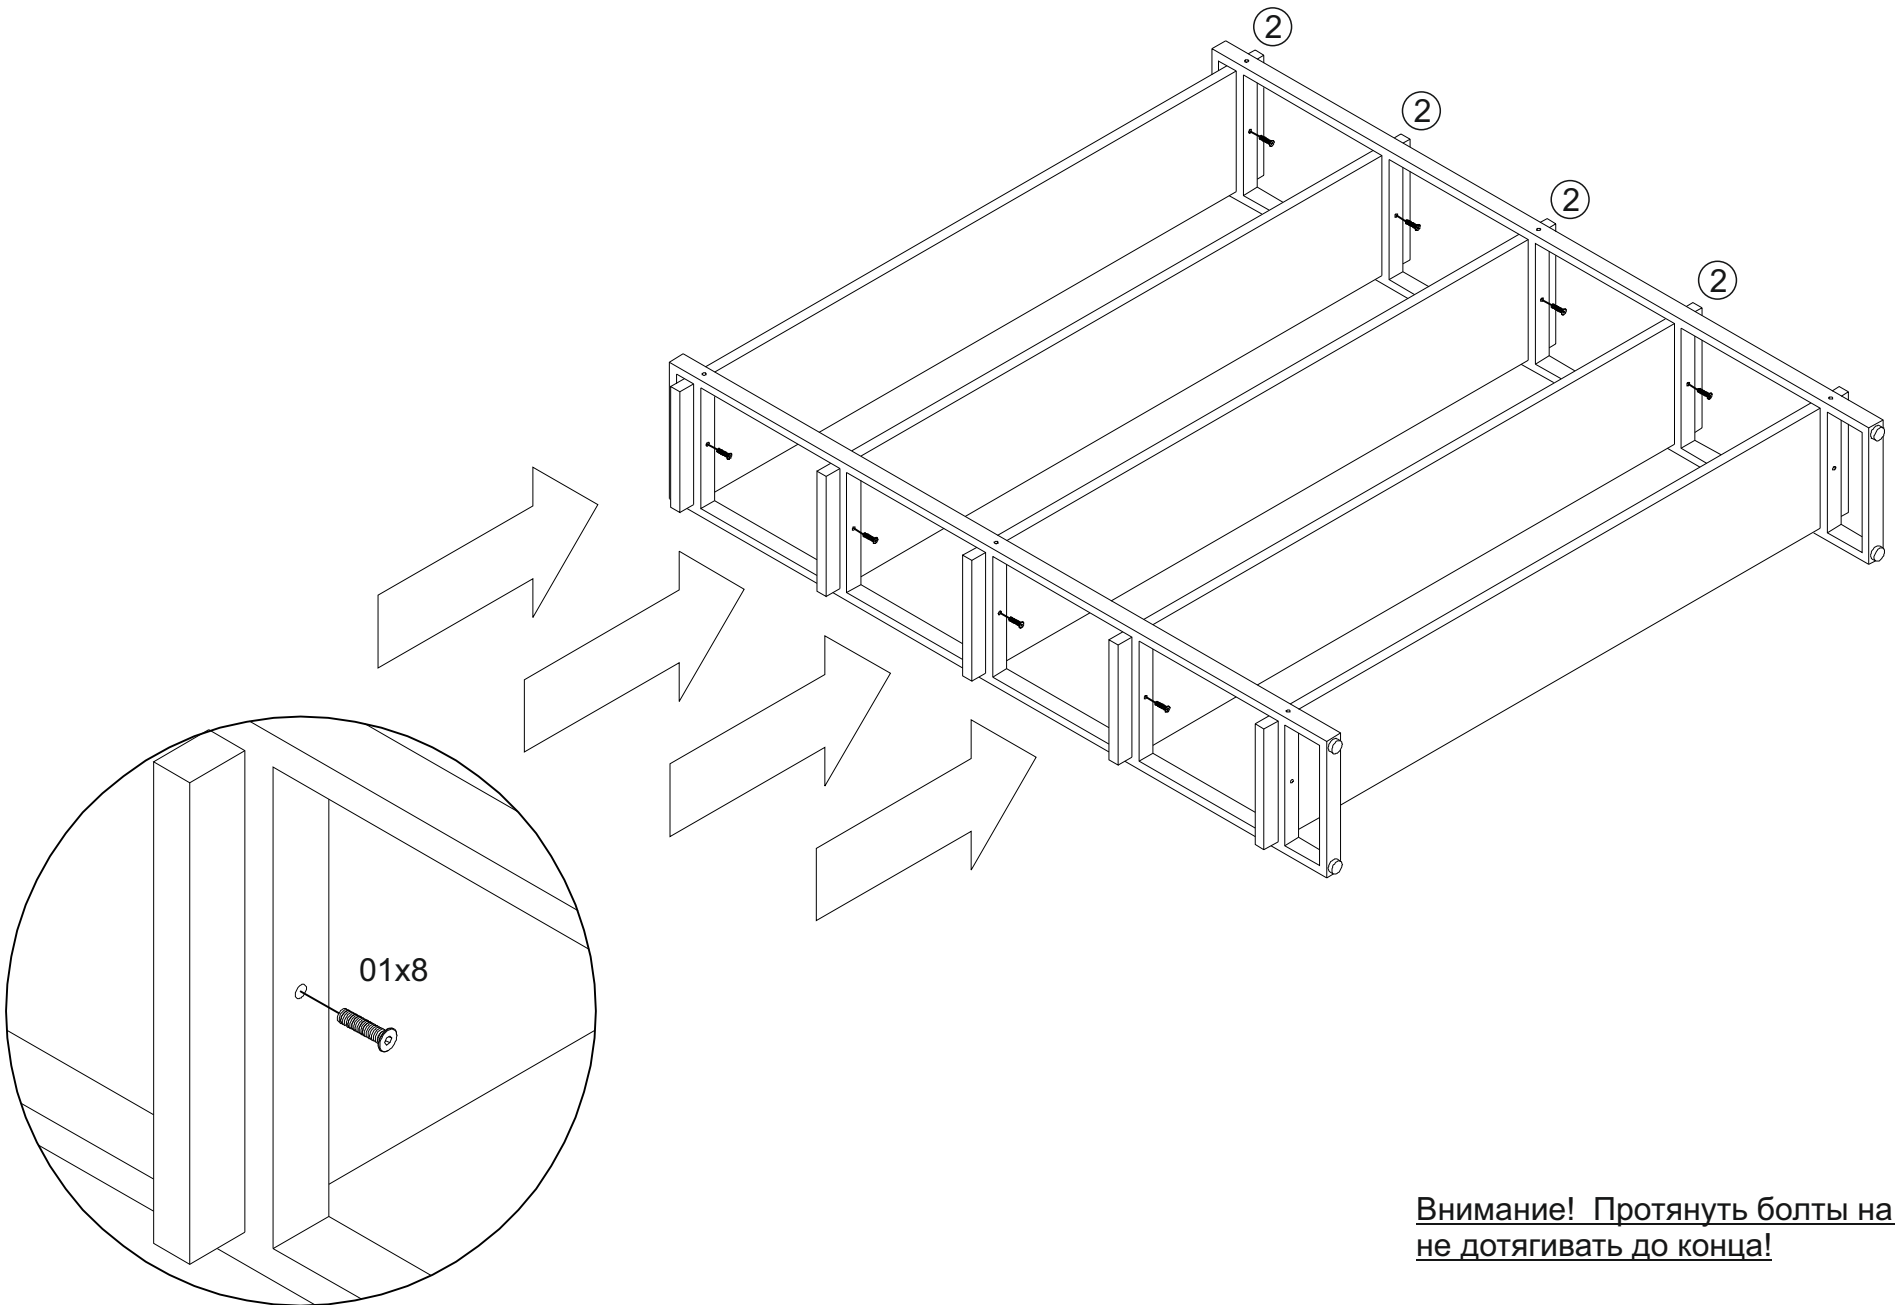

СЕЗОНА
ФАБРИКА МЕБЕЛИ

Стеллаж Айсберг
Лофт 160x182-2
1680x340x1820мм

**Внимание! Протянуть болты на полках
не дотягивать до конца!**