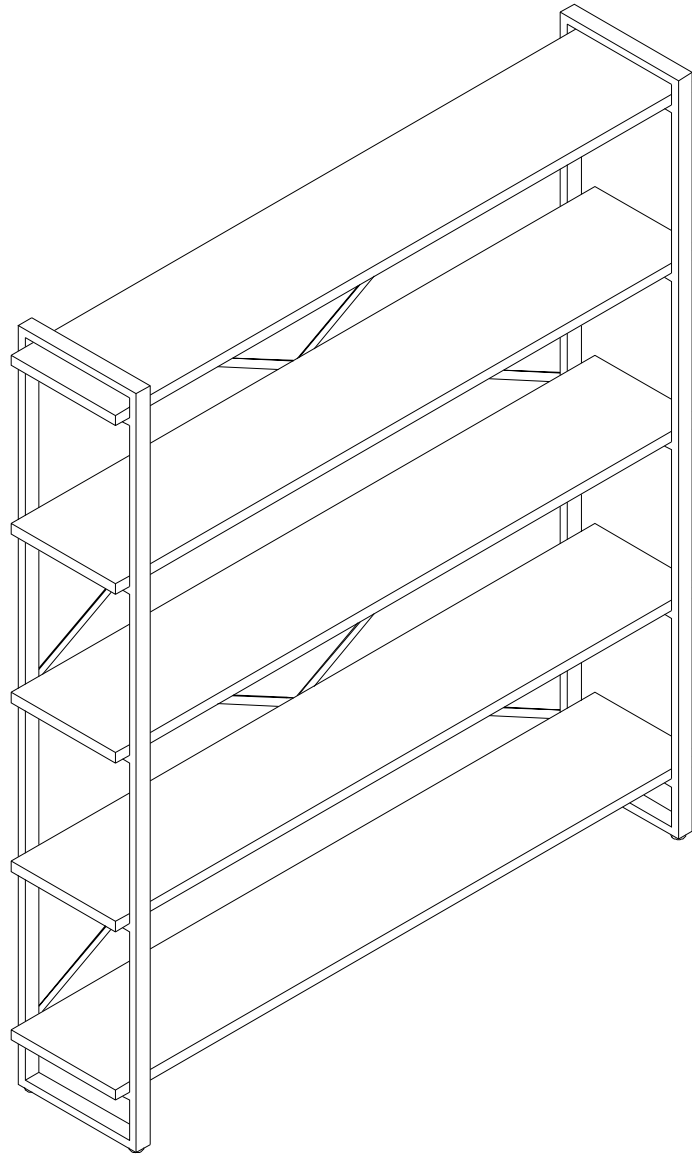

**Внимание! Протянуть болты на полках не дотягивать до конца!**

СЕЗОНА  
ФАБРИКА МЕБЕЛИ

Стеллаж Айсберг  
Лофт 160x182-2  
1680x340x1820мм

**Внимание! Протянуть болты на полках  
не дотягивать до конца!**

СЕЗОНА  
ФАБРИКА МЕБЕЛИ

Стеллаж Айсберг  
Лофт 160x182-2  
1680x340x1820мм

СЕЗОНА  
ФАБРИКА МЕБЕЛИ

Стеллаж Айсберг  
Лофт 160x182-2  
1680x340x1820мм

СЕЗОНА  
ФАБРИКА МЕБЕЛИ

Стеллаж Айсберг  
Лофт 160x182-2  
1680x340x1820мм