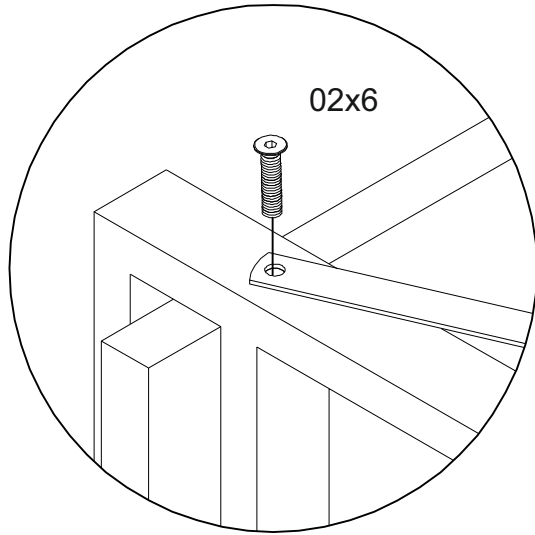

## Стеллаж Айсберг Лофт 160x182-2

Размер изделия (мм): 1680x340x1820

Дата изготовления

арантийный срок: 12 месяцев

Срок службы: 5 лет

СЕЗОНА  
ФАБРИКА МЕБЕЛИ

Стеллаж Айсберг  
Лофт 160x182-2  
1680x340x1820мм

**Внимание! Протянуть болты на полках не дотягивать до конца!**

СЕЗОНА  
ФАБРИКА МЕБЕЛИ

Стеллаж Айсберг  
Лофт 160x182-2  
1680x340x1820мм

**Внимание! Протянуть болты на полках  
не дотягивать до конца!**

СЕЗОНА  
ФАБРИКА МЕБЕЛИ

Стеллаж Айсберг  
Лофт 160x182-2  
1680x340x1820мм

СЕЗОНА  
ФАБРИКА МЕБЕЛИ

Стеллаж Айсберг  
Лофт 160x182-2  
1680x340x1820мм

СЕЗОНА  
ФАБРИКА МЕБЕЛИ

Стеллаж Айсберг  
Лофт 160x182-2  
1680x340x1820мм