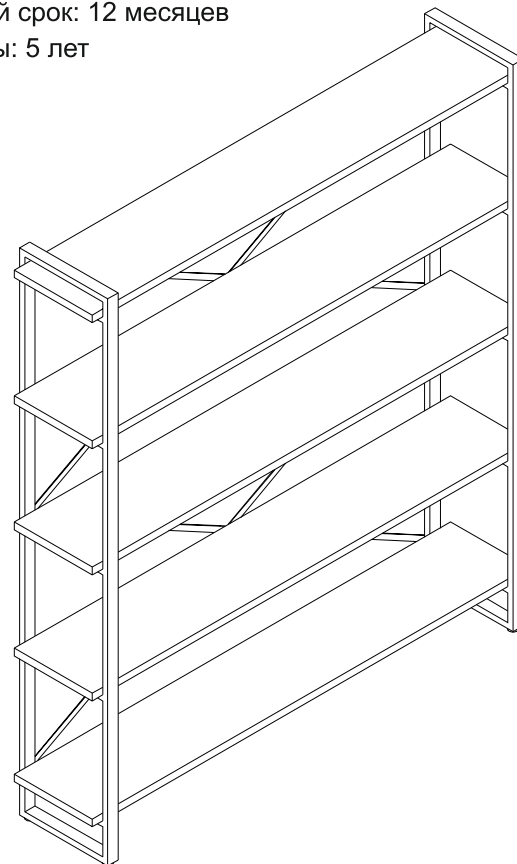

**Технические характеристики:**

Стеллаж предназначена для эксплуатации в бытовых условиях.  
Габаритные размеры: 1680x340x1820мм.

**Условия хранения и эксплуатации:**

Стеллаж должна храниться и эксплуатироваться в закрытом помещении.  
Помещение должно обеспечивать защиту изделия от механических повреждений, загрязнения, контактов с влагой и агрессивной средой.

## Стеллаж Айсберг Лофт 160x182-2

Размер изделия (мм): 1680x340x1820

Дата изготовления

арантийный срок: 12 месяцев

Срок службы: 5 лет

СЕЗОНА  
ФАБРИКА МЕБЕЛИ

Стеллаж Айсберг  
Лофт 160x182-2  
1680x340x1820мм