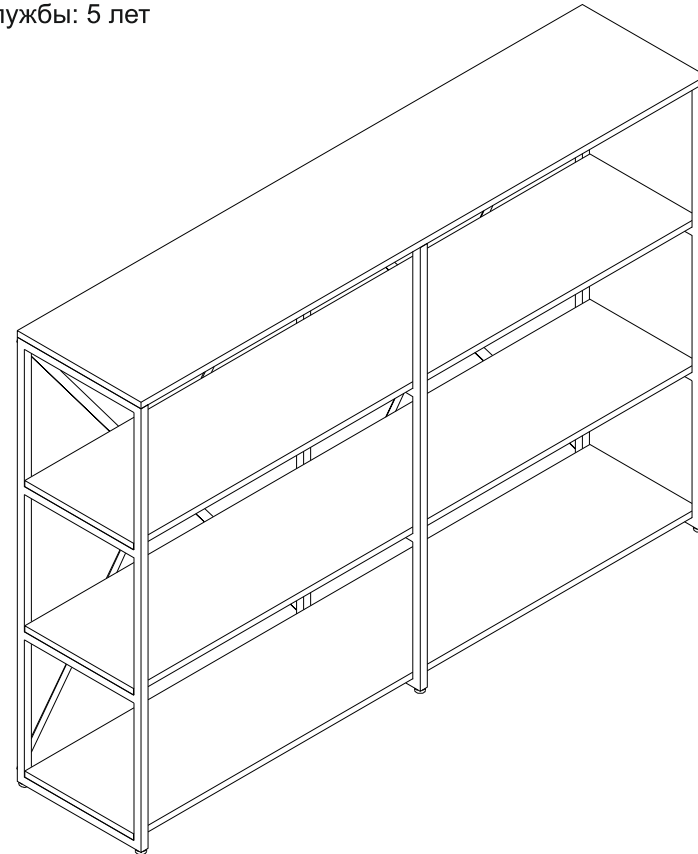

Технические характеристики:

Стеллаж предназначена для эксплуатации в бытовых условиях.
Габаритные размеры: 1280x340x1820мм.

Условия хранения и эксплуатации:

Стеллаж должна храниться и эксплуатироваться в закрытом помещении.
Помещение должно обеспечивать защиту изделия от механических повреждений, загрязнения, контактов с влагой и агрессивной средой.

Стеллаж Айсберг Лофт 160/4

Размер изделия (мм): 1104x1600x350

Дата изготовления

Гарантийный срок: 12 месяцев

Срок службы: 5 лет

Внимание! Протянуть болты после недели использования повторно!