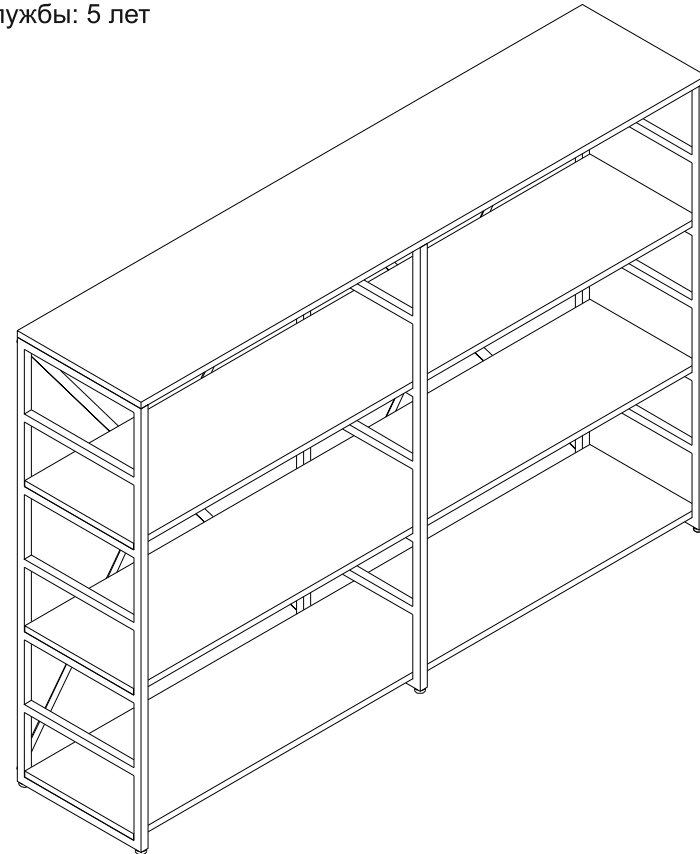

Стеллаж Айсберг Лофт 160/4/2

Размер изделия (мм): 1104x1600x350

Дата изготовления

Гарантийный срок: 12 месяцев

Срок службы: 5 лет

Внимание! Протянуть болты после недели использования повторно!