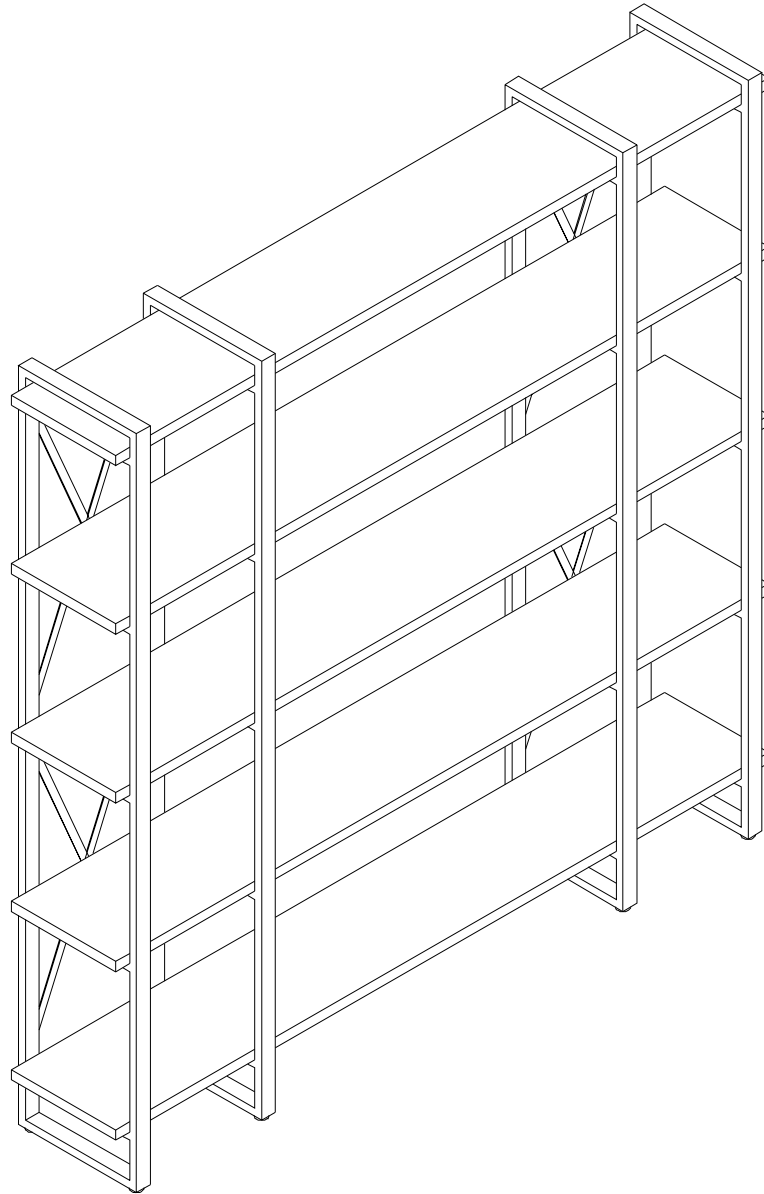

## Стеллаж Айсберг Лофт 160(200)x182-4V3

Размер изделия (мм): 1680(2080x340x1820

Дата изготовления

арантийный срок: 12 месяцев

Срок службы: 5 лет

**Внимание! Протянуть болты на полках не дотягивать до конца!**

**Внимание! Протянуть болты на полках не дотягивать до конца!**

СЕЗОНА  
ФАБРИКА МЕБЕЛИ

Стеллаж Айсберг  
Лофт 160(200)х182-4V3  
1680(2080)х340х1820мм

02x6

3 x 8

СЕЗОНА  
ФАБРИКА МЕБЕЛИ

Стеллаж Айсберг  
Лофт 160(200)х182-4V3  
1680(2080)х340х1820мм