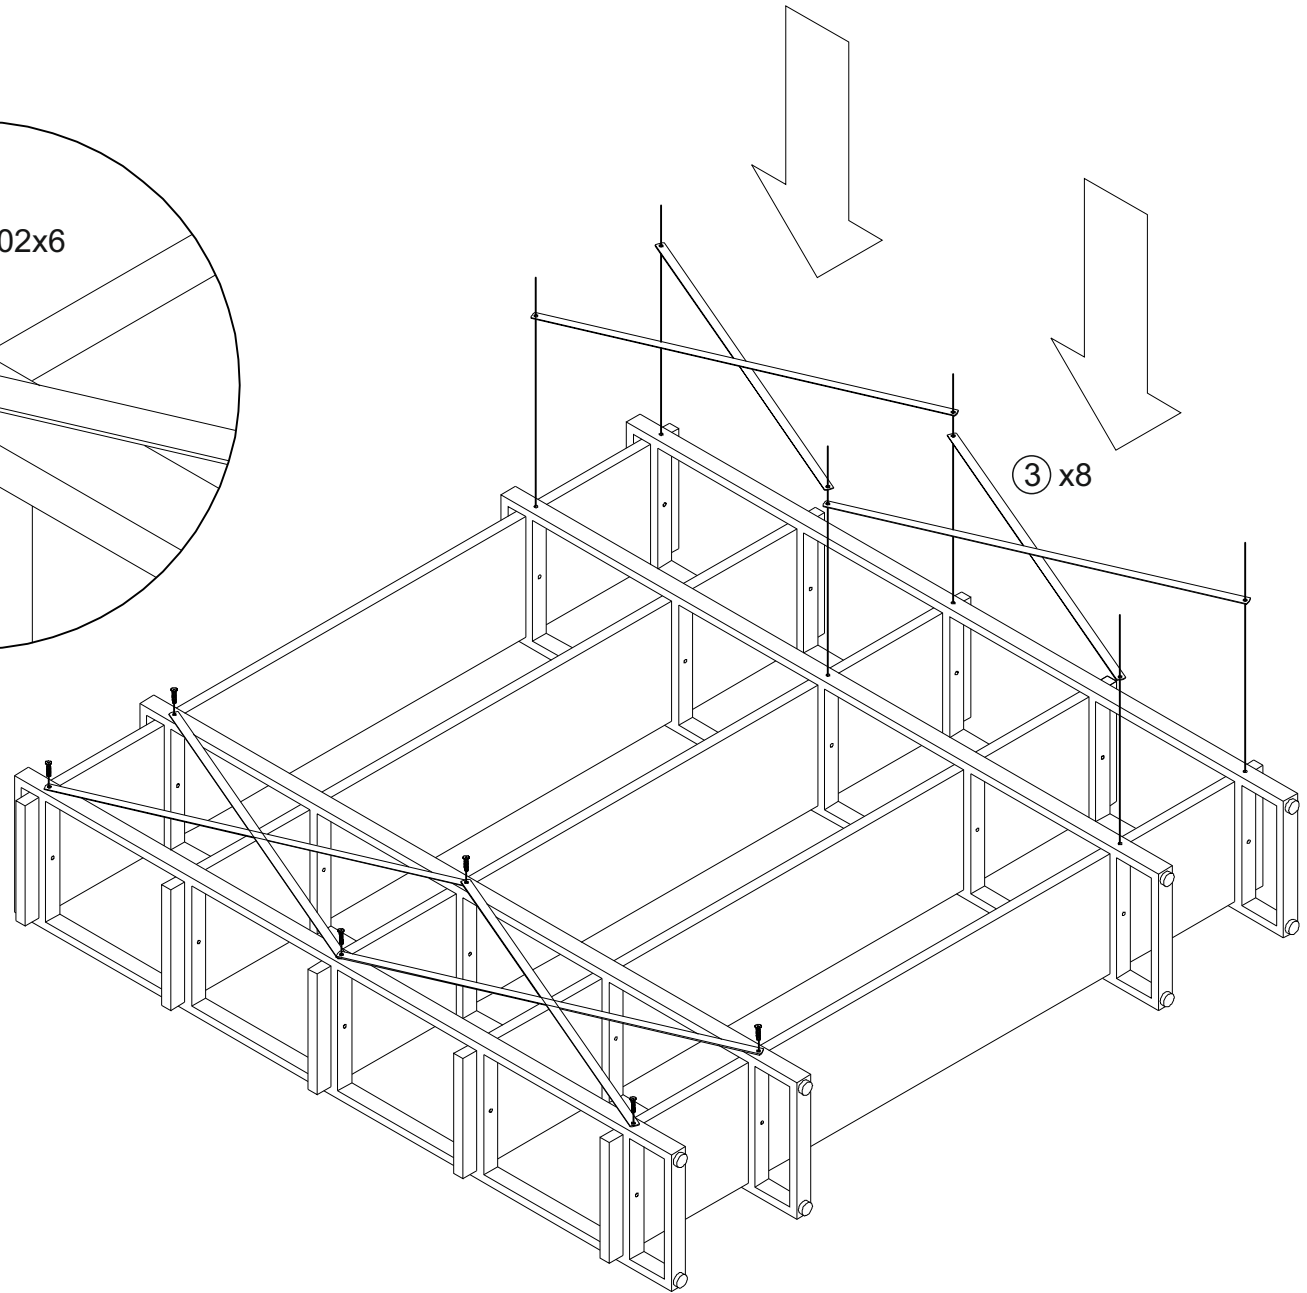

**Внимание! Протянуть болты на полках не дотягивать до конца!**

СЕЗОНА  
ФАБРИКА МЕБЕЛИ

Стеллаж Айсберг  
Лофт 160(200)х182-4V3  
1680(2080)х340х1820мм

02x6

3 x 8

СЕЗОНА  
ФАБРИКА МЕБЕЛИ

Стеллаж Айсберг  
Лофт 160(200)х182-4V3  
1680(2080)х340х1820мм