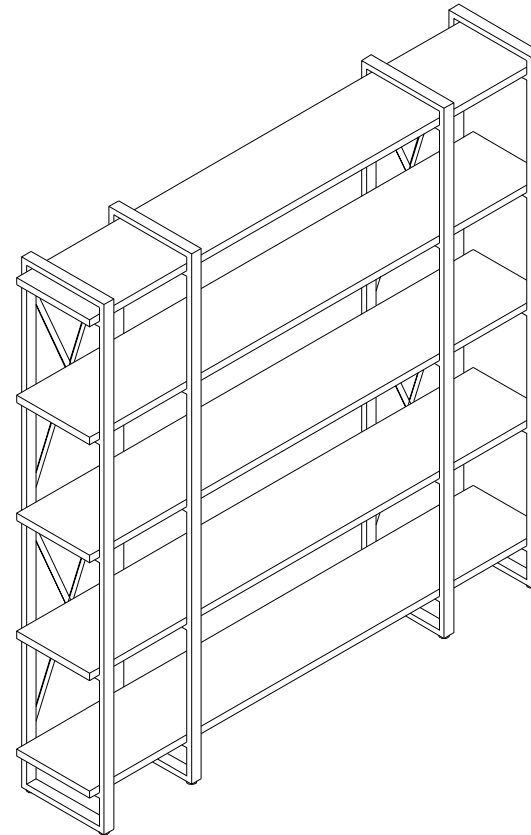

**Технические характеристики:**

Стеллаж предназначена для эксплуатации в бытовых условиях.  
Габаритные размеры: 1680(2080)x340x1820мм.

**Условия хранения и эксплуатации:**

Стеллаж должна храниться и эксплуатироваться в закрытом помещении.  
Помещение должно обеспечивать защиту изделия от механических повреждений, загрязнения, контактов с влагой и агрессивной средой.

## Стеллаж Айсберг Лофт 160(200)x182-4V3

Размер изделия (мм): 1680(2080x340x1820

Дата изготовления

арантийный срок: 12 месяцев

Срок службы: 5 лет

**Внимание! Протянуть болты на полках не дотягивать до конца!**

**Внимание! Протянуть болты на полках не дотягивать до конца!**

СЕЗОНА  
ФАБРИКА МЕБЕЛИ

Стеллаж Айсберг  
Лофт 160(200)х182-4V3  
1680(2080)х340х1820мм

02x6

3 x 8

СЕЗОНА  
ФАБРИКА МЕБЕЛИ

Стеллаж Айсберг  
Лофт 160(200)х182-4V3  
1680(2080)х340х1820мм