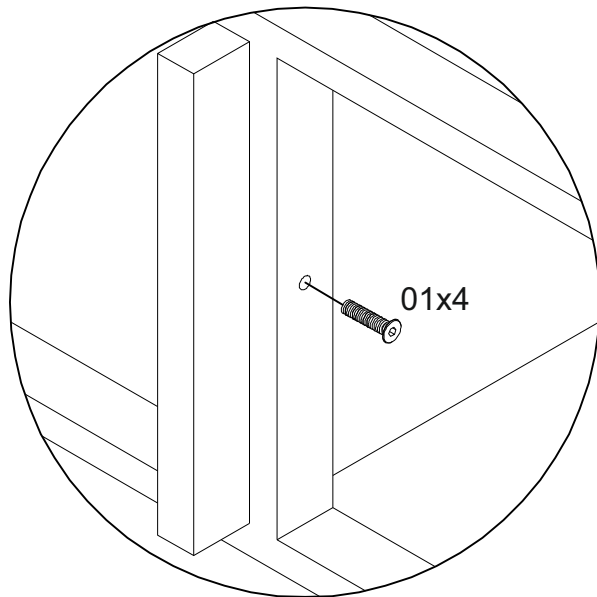

## Стеллаж Айсберг Лофт 160(200)x182-4V3

Размер изделия (мм): 1680(2080x340x1820

Дата изготовления

арантийный срок: 12 месяцев

Срок службы: 5 лет

**Внимание! Протянуть болты на полках не дотягивать до конца!**

**Внимание! Протянуть болты на полках не дотягивать до конца!**

СЕЗОНА  
ФАБРИКА МЕБЕЛИ

Стеллаж Айсберг  
Лофт 160(200)х182-4V3  
1680(2080)х340х1820мм

02x6

3 x 8

СЕЗОНА  
ФАБРИКА МЕБЕЛИ

Стеллаж Айсберг  
Лофт 160(200)х182-4V3  
1680(2080)х340х1820мм