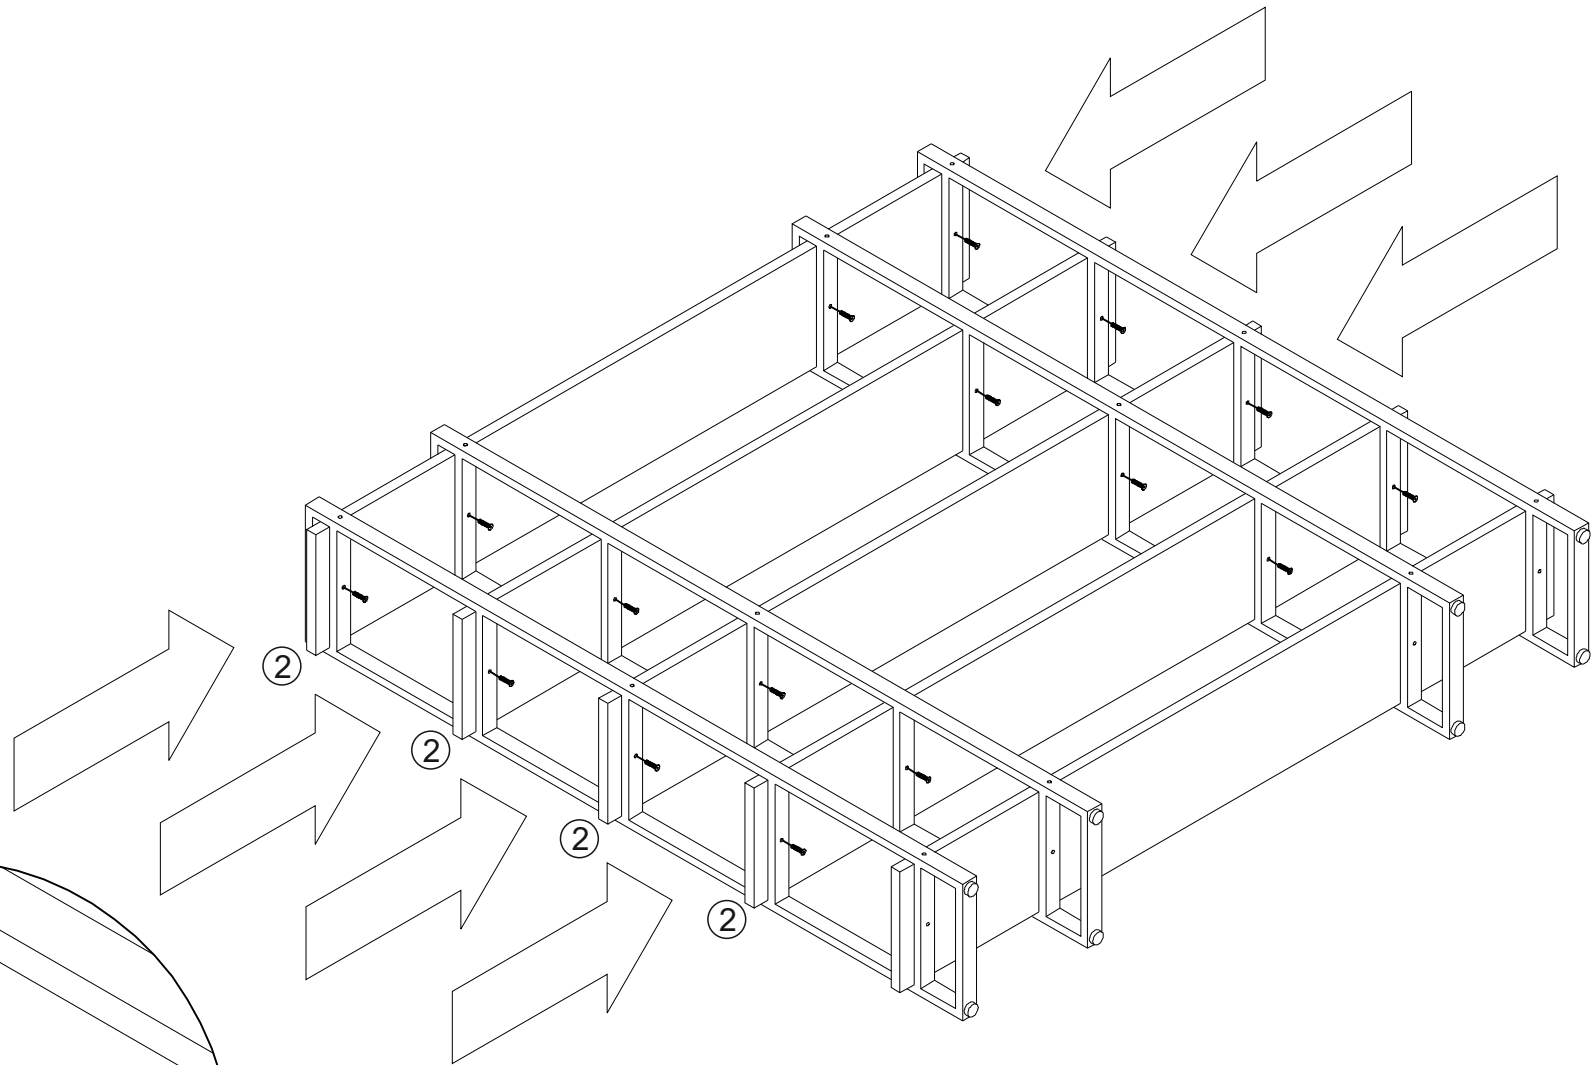

## Стеллаж Айсберг Лофт 160(200)x182-4V3

Размер изделия (мм): 1680(2080x340x1820

Дата изготовления

арантийный срок: 12 месяцев

Срок службы: 5 лет

**Внимание! Протянуть болты на полках не дотягивать до конца!**

**Внимание! Протянуть болты на полках не дотягивать до конца!**

СЕЗОНА  
ФАБРИКА МЕБЕЛИ

Стеллаж Айсберг  
Лофт 160(200)х182-4V3  
1680(2080)х340х1820мм

02x6

3 x 8

СЕЗОНА  
ФАБРИКА МЕБЕЛИ

Стеллаж Айсберг  
Лофт 160(200)х182-4V3  
1680(2080)х340х1820мм