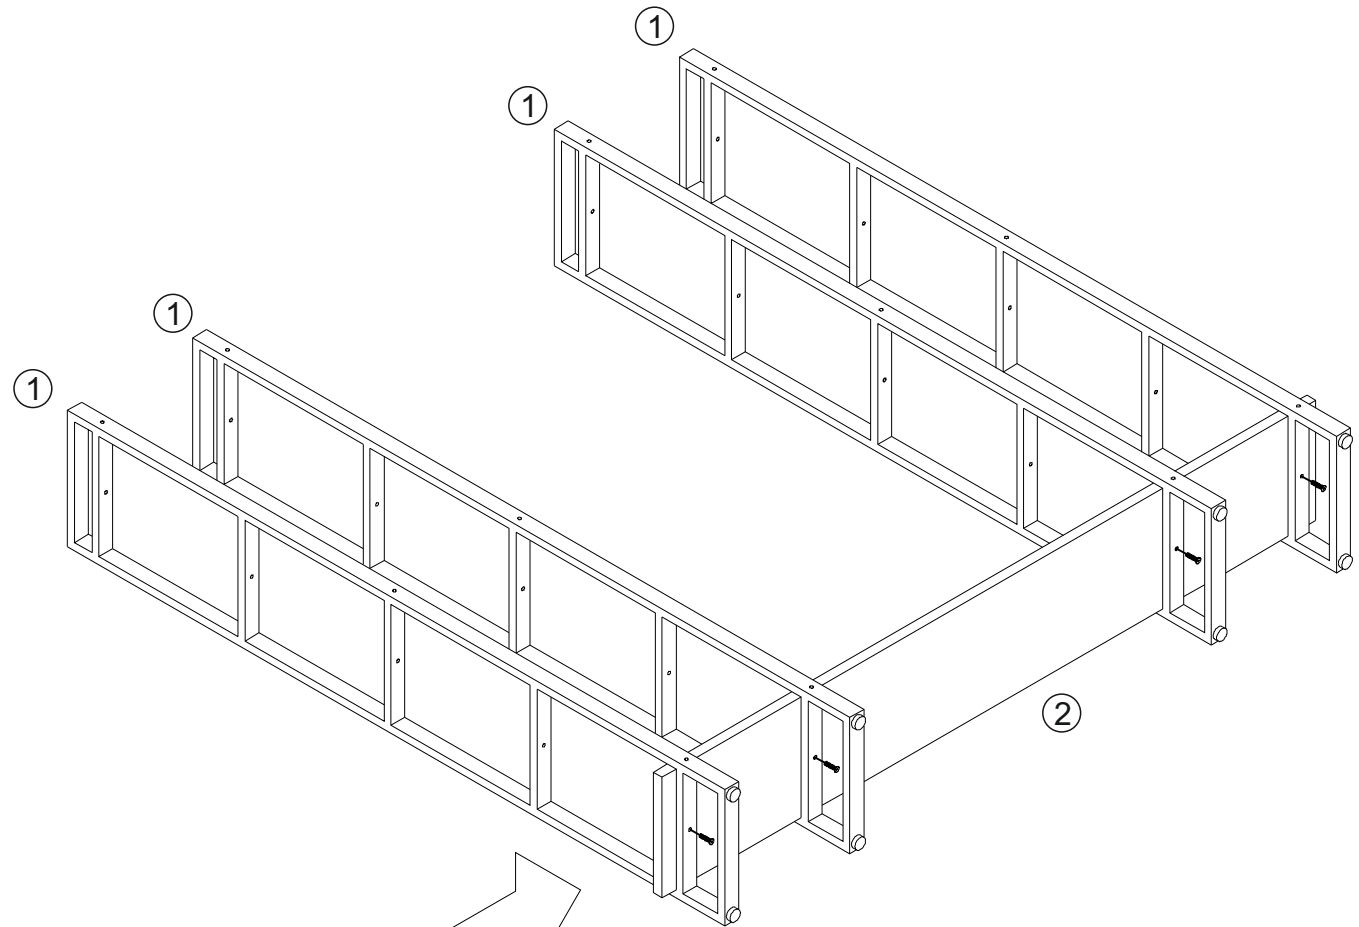

## Стеллаж Айсберг Лофт 160(200)x182-4V3

Размер изделия (мм): 1680(2080x340x1820

Дата изготовления

арантийный срок: 12 месяцев

Срок службы: 5 лет

**Внимание! Протянуть болты на полках не дотягивать до конца!**

**Внимание! Протянуть болты на полках не дотягивать до конца!**

СЕЗОНА  
ФАБРИКА МЕБЕЛИ

Стеллаж Айсберг  
Лофт 160(200)х182-4V3  
1680(2080)х340х1820мм

02x6

3 x 8

СЕЗОНА  
ФАБРИКА МЕБЕЛИ

Стеллаж Айсберг  
Лофт 160(200)х182-4V3  
1680(2080)х340х1820мм