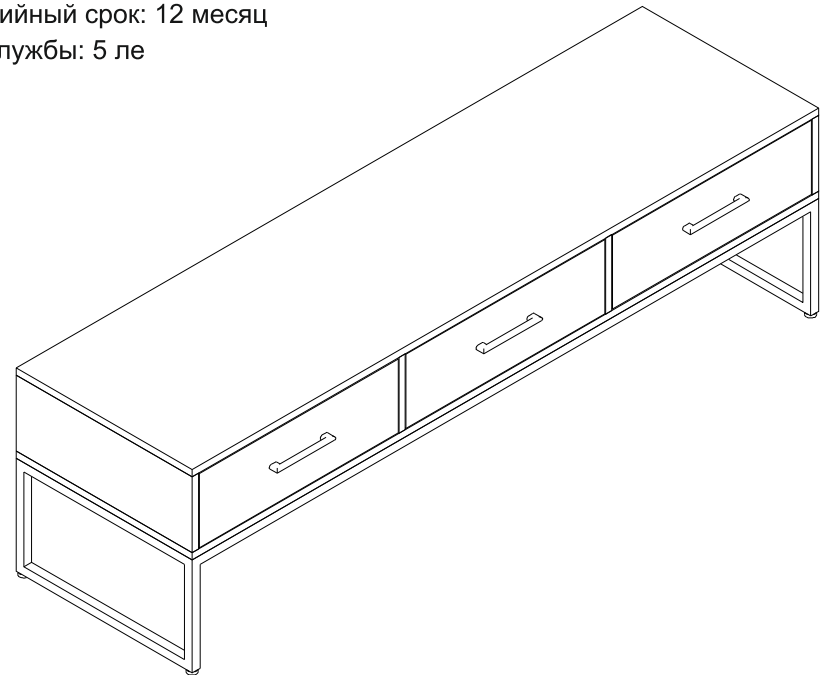

Срок службы: 5 лет

Подготовка изделия к эксплуатации:
 Снимите упаковку, проверьте комплектность.
 Сборку выполнять строго по схеме сборки.

Технические характеристики:

Комод предназначена для эксплуатации в бытовых условиях.
 Габаритные размеры: 810x580x1100мм.