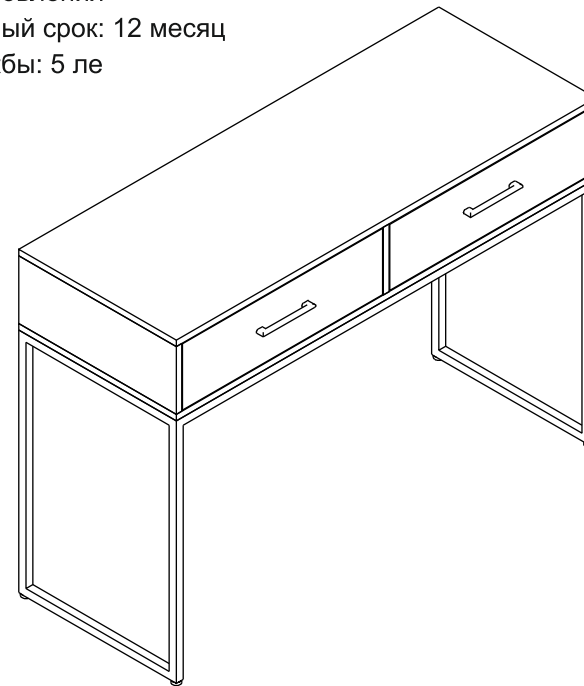

Подготовка изделия к эксплуатации:

Снимите упаковку, проверьте комплектность.
Сборку выполнять строго по схеме сборки.

Технические характеристики:

Комод предназначена для эксплуатации в бытовых условиях.
Габаритные размеры: 810x580x1100мм.

Условия хранения и эксплуатации:

Комод должна храниться и эксплуатироваться в закрытом помещении.
Помещение должно обеспечивать защиту изделия от механических повреждений, загрязнения, контактов с влагой и агрессивной средой.

Рекламация на изделие принимается:

1. При наличии документов подтверждающих факт купли-продажи (кассовый чек).
   - При отсутствии внешних механических повреждений, полученных по вине покупателя.
2. Срок ремонта соответствует сроку, определенному в Законе о защите прав потребителя, либо соглашением сторон.

В случае механических повреждений, полученных по вине покупателя, производится платное обслуживание (за счет покупателя).

При несоблюдении этих правил гарантийный ремонт не производится.