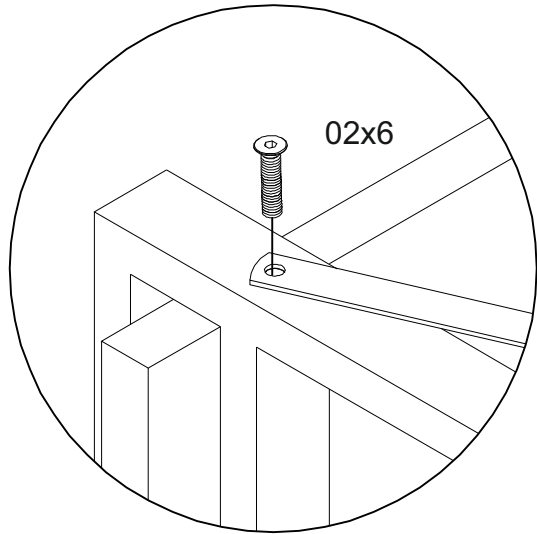

Тумба под ТВ Айсберг Лофт 120

Размер изделия (мм): 620x340x1280

Дата изготовления
арантийный срок: 12 месяцев
Срок службы: 5 лет

Внимание! Протянуть болты на полках не дотягивать до конца!

СЕЗОНА
ФАБРИКА МЕБЕЛИ

Тумба под ТВ Айсберг
Лофт 120
1280x340x620мм

**Внимание! Протянуть болты на полках
не дотягивать до конца!**

СЕЗОНА
ФАБРИКА МЕБЕЛИ

Тумба под ТВ Айсберг
Лофт 120
1280x340x620мм

СЕЗОНА
ФАБРИКА МЕБЕЛИ

Тумба под ТВ Айсберг
Лофт 120
1280x340x620мм