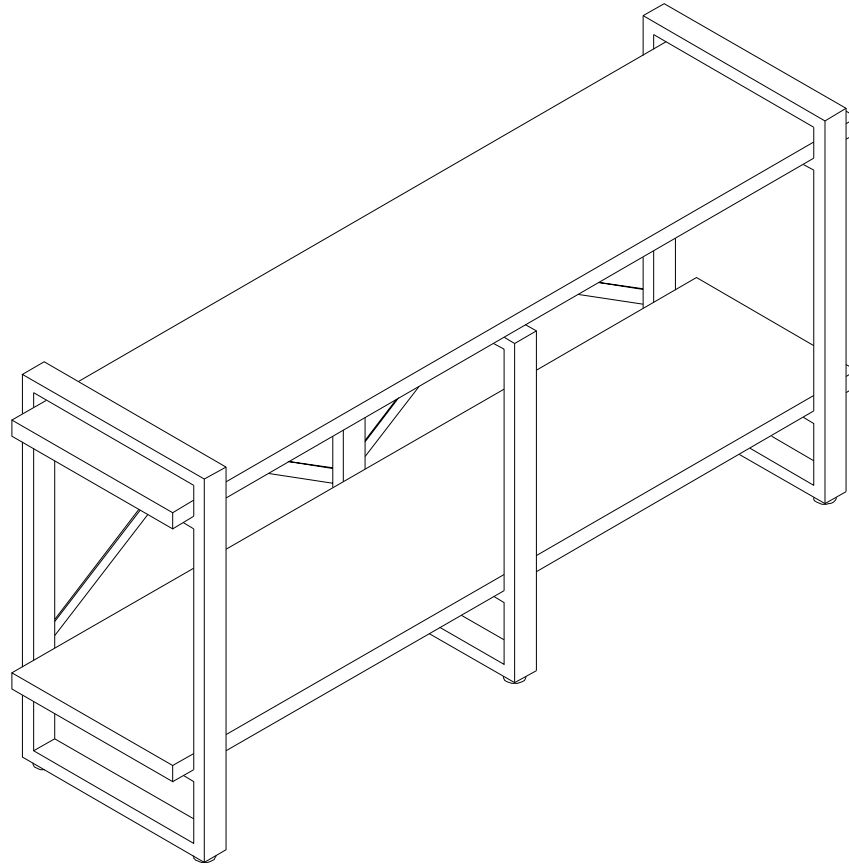

Тумба под ТВ Айсберг
Лофт 120
1280x340x620мм

**Внимание! Протянуть болты на полках
не дотягивать до конца!**

СЕЗОНА
ФАБРИКА МЕБЕЛИ

Тумба под ТВ Айсберг
Лофт 120
1280x340x620мм

СЕЗОНА
ФАБРИКА МЕБЕЛИ

Тумба под ТВ Айсберг
Лофт 120
1280x340x620мм