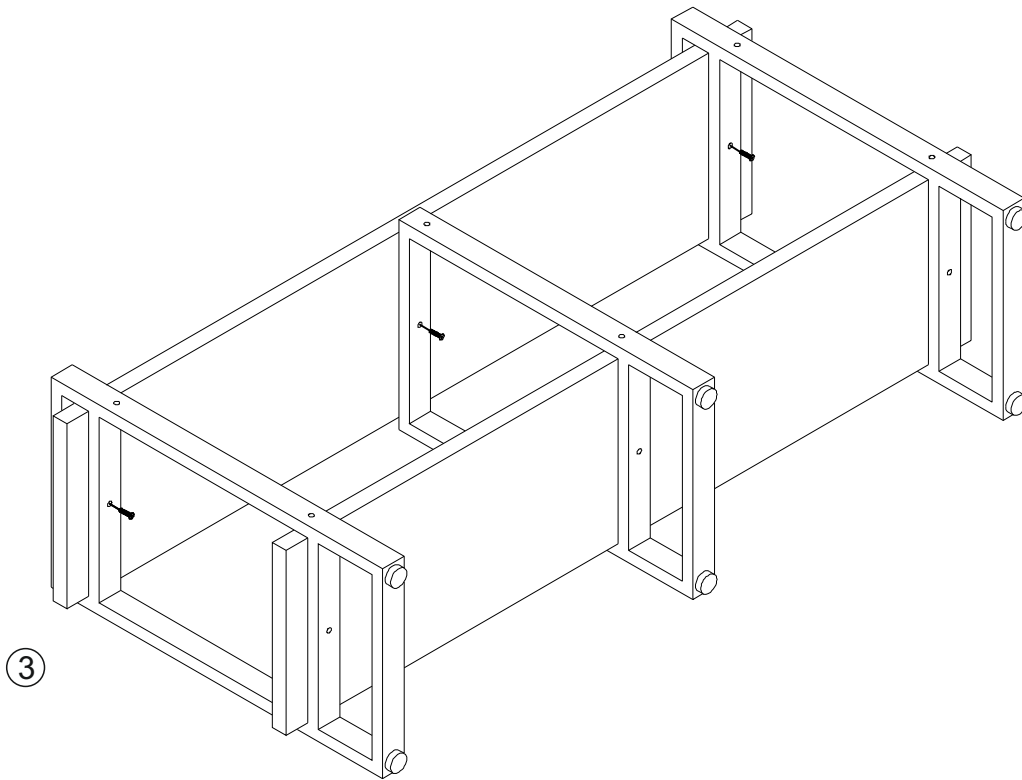

Тумба под ТВ Айсберг Лофт 120

Размер изделия (мм): 620x340x1280

Дата изготовления
арантийный срок: 12 месяцев
Срок службы: 5 лет

Внимание! Протянуть болты на полках не дотягивать до конца!

СЕЗОНА
ФАБРИКА МЕБЕЛИ

Тумба под ТВ Айсберг
Лофт 120
1280x340x620мм

**Внимание! Протянуть болты на полках
не дотягивать до конца!**

СЕЗОНА
ФАБРИКА МЕБЕЛИ

Тумба под ТВ Айсберг
Лофт 120
1280x340x620мм

СЕЗОНА
ФАБРИКА МЕБЕЛИ

Тумба под ТВ Айсберг
Лофт 120
1280x340x620мм