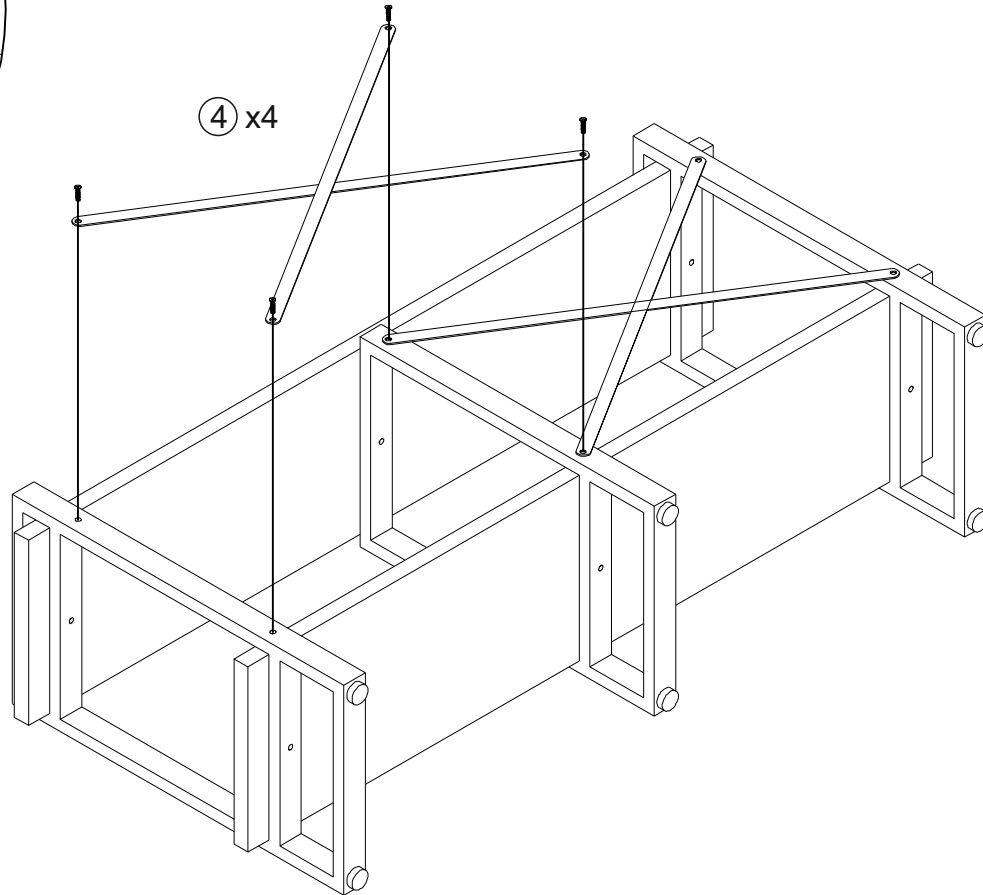

Тумба под ТВ Айсберг Лофт 120

Размер изделия (мм): 620x340x1280

Дата изготовления
арантийный срок: 12 месяцев
Срок службы: 5 лет

Внимание! Протянуть болты на полках не дотягивать до конца!

СЕЗОНА
ФАБРИКА МЕБЕЛИ

Тумба под ТВ Айсберг
Лофт 120
1280x340x620мм

**Внимание! Протянуть болты на полках
не дотягивать до конца!**

СЕЗОНА
ФАБРИКА МЕБЕЛИ

Тумба под ТВ Айсберг
Лофт 120
1280x340x620мм

СЕЗОНА
ФАБРИКА МЕБЕЛИ

Тумба под ТВ Айсберг
Лофт 120
1280x340x620мм