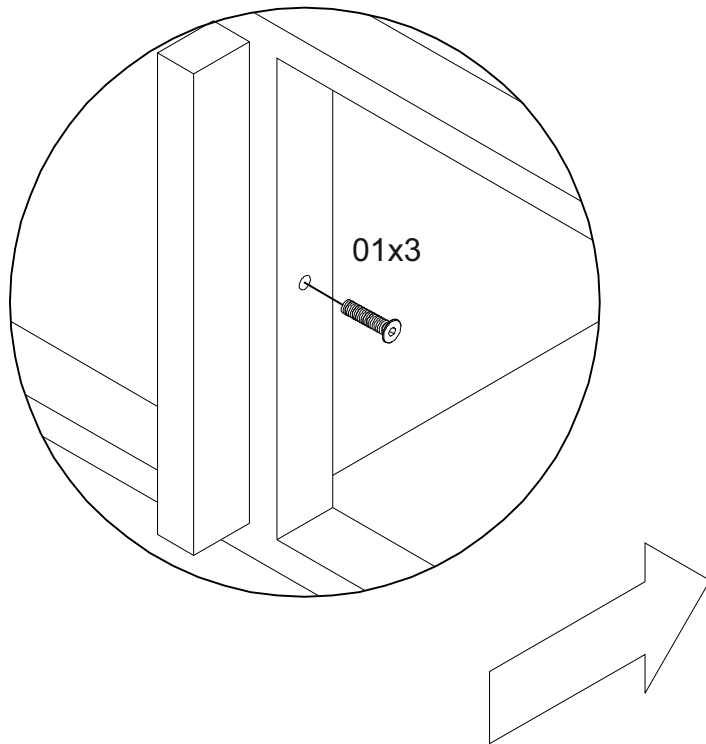

Тумба под ТВ Айсберг Лофт 120

Размер изделия (мм): 620x340x1280

Дата изготовления
арантийный срок: 12 месяцев
Срок службы: 5 лет

Внимание! Протянуть болты на полках не дотягивать до конца!

СЕЗОНА
ФАБРИКА МЕБЕЛИ

Тумба под ТВ Айсберг
Лофт 120
1280x340x620мм

**Внимание! Протянуть болты на полках
не дотягивать до конца!**

СЕЗОНА
ФАБРИКА МЕБЕЛИ

Тумба под ТВ Айсберг
Лофт 120
1280x340x620мм

СЕЗОНА
ФАБРИКА МЕБЕЛИ

Тумба под ТВ Айсберг
Лофт 120
1280x340x620мм