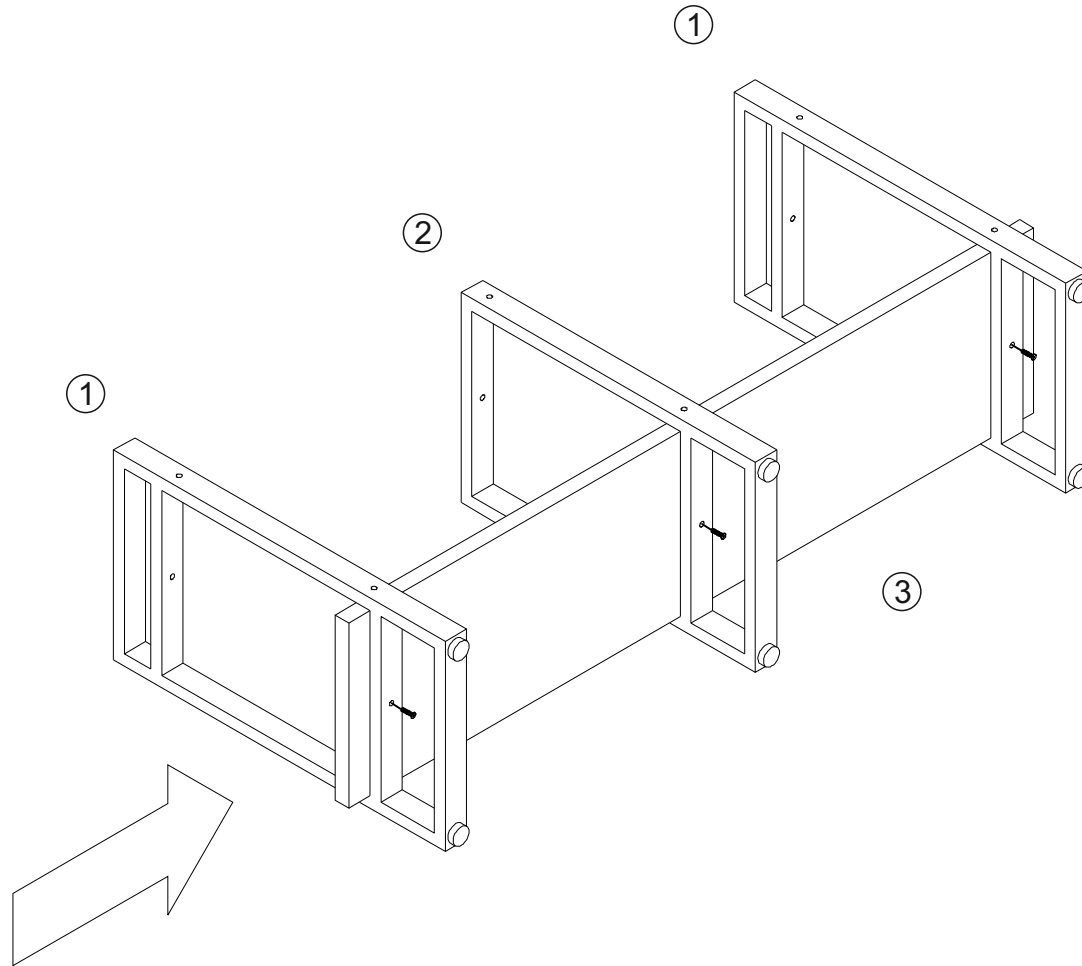

Тумба под ТВ Айсберг Лофт 120

Размер изделия (мм): 620x340x1280

Дата изготовления
арантийный срок: 12 месяцев
Срок службы: 5 лет

Внимание! Протянуть болты на полках не дотягивать до конца!

СЕЗОНА
ФАБРИКА МЕБЕЛИ