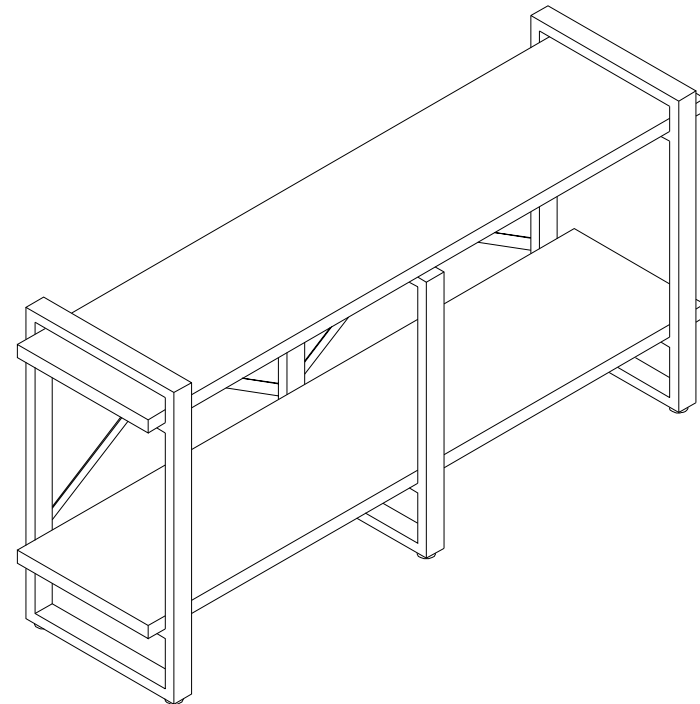

Тумба под ТВ Айсберг Лофт 120

Размер изделия (мм): 620x340x1280

Дата изготовления
арантийный срок: 12 месяцев
Срок службы: 5 лет

Внимание! Протянуть болты на полках не дотягивать до конца!

СЕЗОНА
ФАБРИКА МЕБЕЛИ