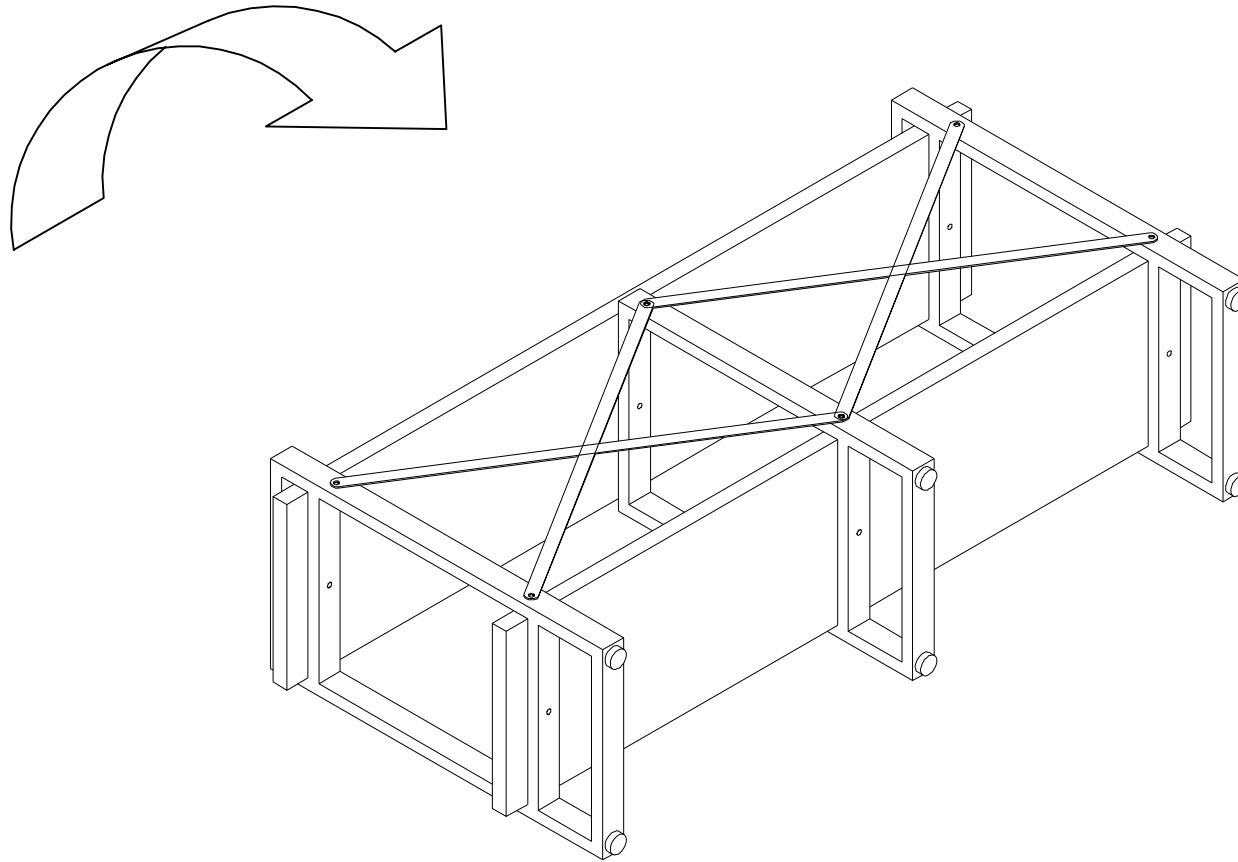

Тумба под ТВ Айсберг
Лофт 120
1280x340x620мм

**Внимание! Протянуть болты на полках
не дотягивать до конца!**

СЕЗОНА
ФАБРИКА МЕБЕЛИ

Тумба под ТВ Айсберг
Лофт 120
1280x340x620мм

СЕЗОНА
ФАБРИКА МЕБЕЛИ

Тумба под ТВ Айсберг
Лофт 120
1280x340x620мм