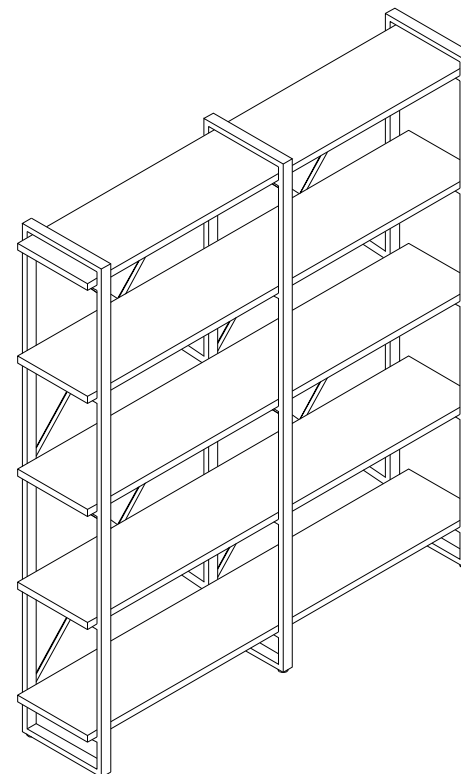

Стеллаж Айсберг Лофт 160x182-3

Размер изделия (мм): 1680x340x1820

Дата изготовления

арантийный срок: 12 месяцев

Срок службы: 5 лет

СЕЗОНА
ФАБРИКА МЕБЕЛИ

Стеллаж Айсберг
Лофт 160x182-3
1680x340x1820мм

Внимание! Протянуть болты на полках не дотягивать до конца!

СЕЗОНА
ФАБРИКА МЕБЕЛИ

Стеллаж Айсберг
Лофт 160x182-3
1680x340x1820мм

Внимание! Протянуть болты на полках не дотягивать до конца!

СЕЗОНА
ФАБРИКА МЕБЕЛИ

Стеллаж Айсберг
Лофт 160x182-3
1680x340x1820мм

СЕЗОНА
ФАБРИКА МЕБЕЛИ