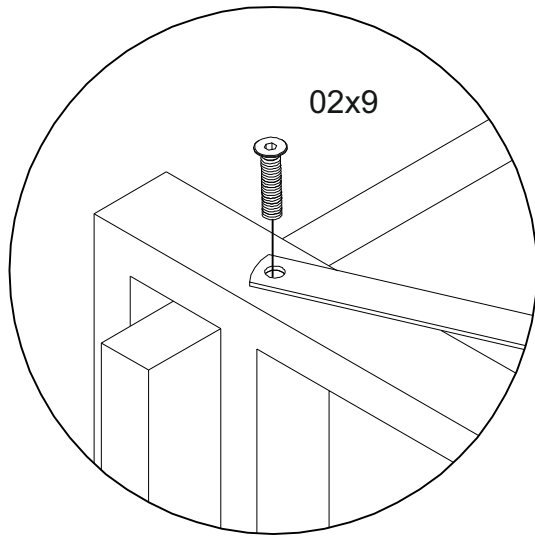

Стеллаж Айсберг Лофт 160x182-3

Размер изделия (мм): 1680x340x1820

Дата изготовления

арантийный срок: 12 месяцев

Срок службы: 5 лет

СЕЗОНА
ФАБРИКА МЕБЕЛИ

Стеллаж Айсберг
Лофт 160x182-3
1680x340x1820мм

Внимание! Протянуть болты на полках не дотягивать до конца!

СЕЗОНА
ФАБРИКА МЕБЕЛИ

Стеллаж Айсберг
Лофт 160x182-3
1680x340x1820мм

Внимание! Протянуть болты на полках не дотягивать до конца!

СЕЗОНА
ФАБРИКА МЕБЕЛИ

Стеллаж Айсберг
Лофт 160x182-3
1680x340x1820мм

СЕЗОНА
ФАБРИКА МЕБЕЛИ

Стеллаж Айсберг
Лофт 160x182-3
1680x340x1820мм

СЕЗОНА
ФАБРИКА МЕБЕЛИ

Стеллаж Айсберг
Лофт 160x182-3
1680x340x1820мм

Внимание! Дотянуть болты на полках до конца!