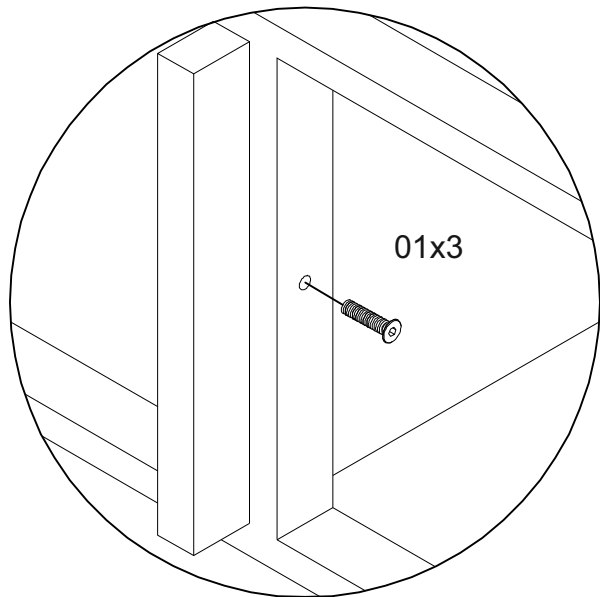

Стеллаж Айсберг Лофт 160x182-3

Размер изделия (мм): 1680x340x1820

Дата изготовления

арантийный срок: 12 месяцев

Срок службы: 5 лет

СЕЗОНА
ФАБРИКА МЕБЕЛИ

Стеллаж Айсберг
Лофт 160x182-3
1680x340x1820мм

Внимание! Протянуть болты на полках не дотягивать до конца!

СЕЗОНА
ФАБРИКА МЕБЕЛИ

Стеллаж Айсберг
Лофт 160x182-3
1680x340x1820мм

Внимание! Протянуть болты на полках не дотягивать до конца!

СЕЗОНА
ФАБРИКА МЕБЕЛИ

Стеллаж Айсберг
Лофт 160x182-3
1680x340x1820мм

СЕЗОНА
ФАБРИКА МЕБЕЛИ