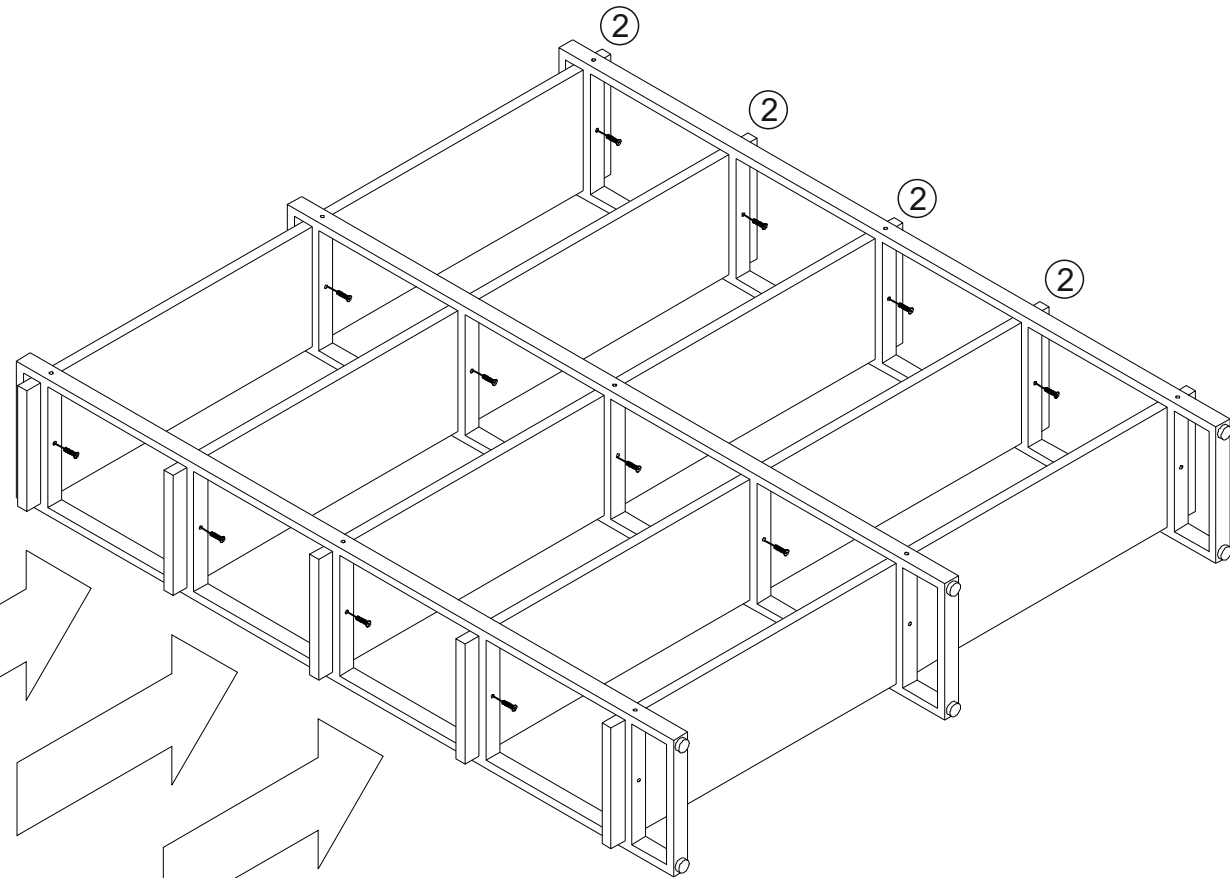

Стеллаж Айсберг Лофт 160x182-3

Размер изделия (мм): 1680x340x1820

Дата изготовления

арантийный срок: 12 месяцев

Срок службы: 5 лет

СЕЗОНА
ФАБРИКА МЕБЕЛИ

Стеллаж Айсберг
Лофт 160x182-3
1680x340x1820мм

Внимание! Протянуть болты на полках не дотягивать до конца!

СЕЗОНА
ФАБРИКА МЕБЕЛИ

Стеллаж Айсберг
Лофт 160x182-3
1680x340x1820мм

Внимание! Протянуть болты на полках не дотягивать до конца!

СЕЗОНА
ФАБРИКА МЕБЕЛИ

Стеллаж Айсберг
Лофт 160x182-3
1680x340x1820мм

СЕЗОНА
ФАБРИКА МЕБЕЛИ