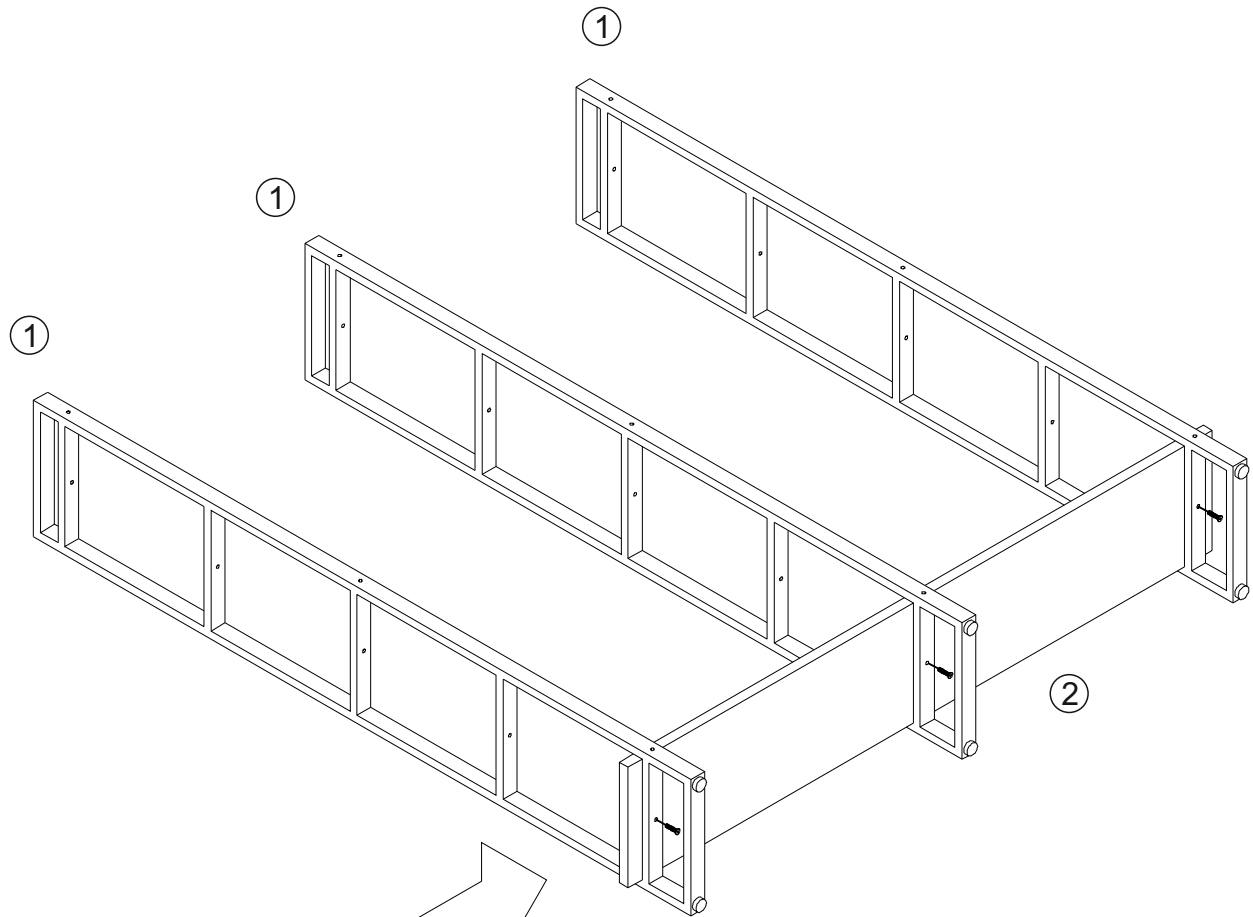

Стеллаж Айсберг Лофт 160x182-3

Размер изделия (мм): 1680x340x1820

Дата изготовления

арантийный срок: 12 месяцев

Срок службы: 5 лет

СЕЗОНА
ФАБРИКА МЕБЕЛИ

Стеллаж Айсберг
Лофт 160x182-3
1680x340x1820мм

Внимание! Протянуть болты на полках не дотягивать до конца!

СЕЗОНА
ФАБРИКА МЕБЕЛИ

Стеллаж Айсберг
Лофт 160x182-3
1680x340x1820мм

Внимание! Протянуть болты на полках не дотягивать до конца!

СЕЗОНА
ФАБРИКА МЕБЕЛИ

Стеллаж Айсберг
Лофт 160x182-3
1680x340x1820мм

СЕЗОНА
ФАБРИКА МЕБЕЛИ