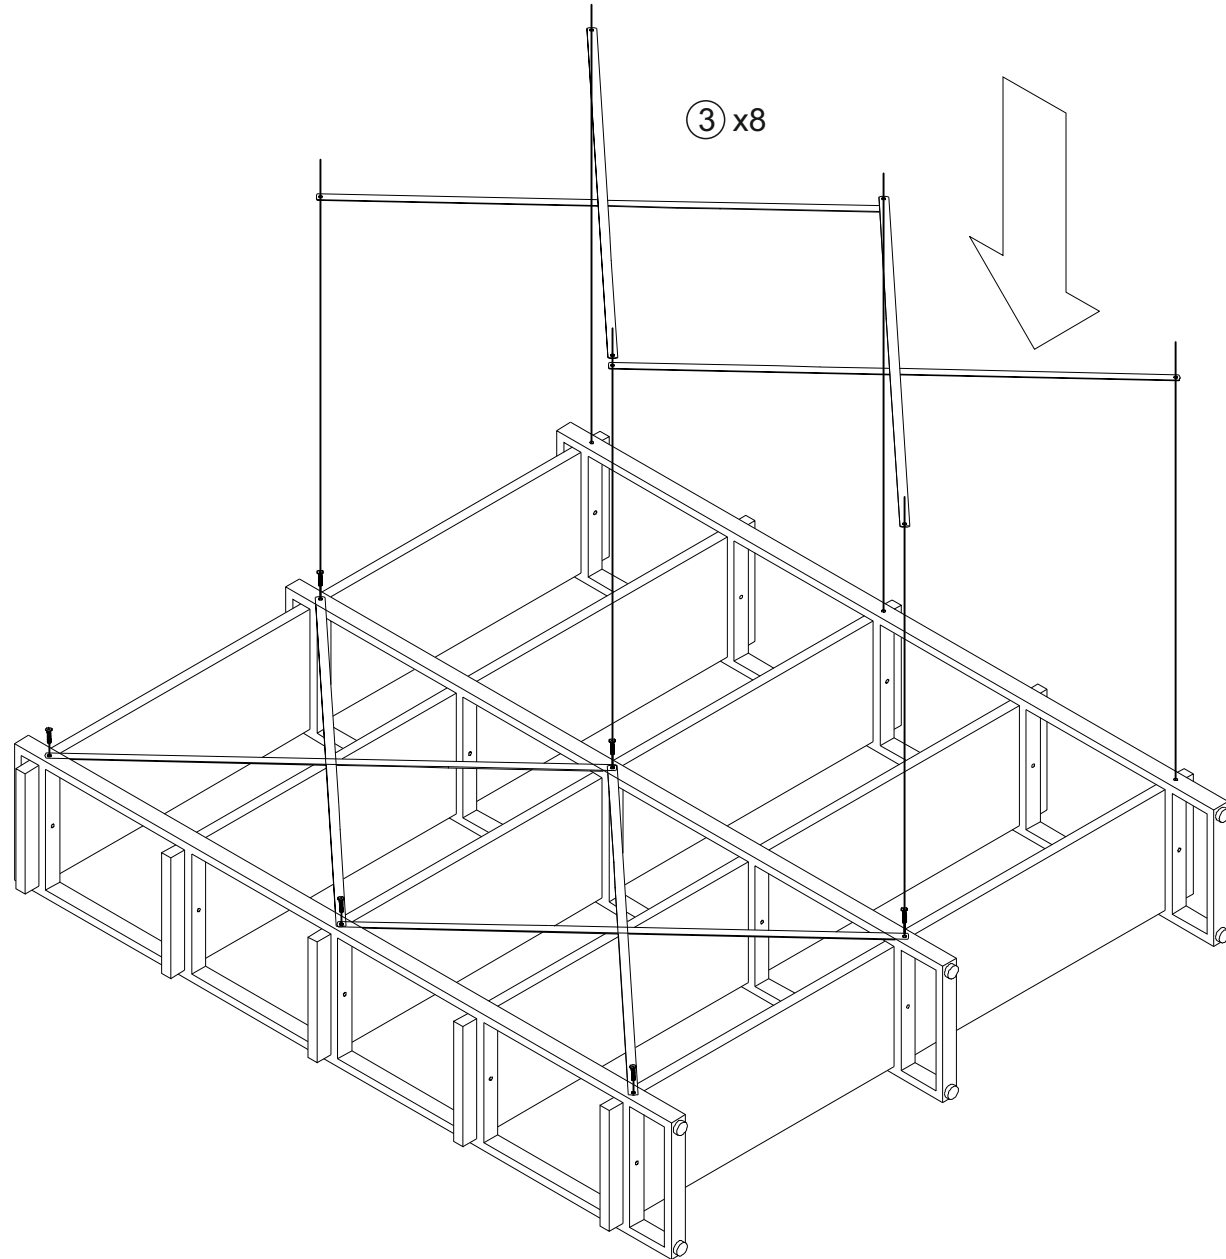

СЕЗОНА
ФАБРИКА МЕБЕЛИ

Стеллаж Айсберг
Лофт 160x182-3
1680x340x1820мм

Внимание! Протянуть болты на полках не дотягивать до конца!

СЕЗОНА
ФАБРИКА МЕБЕЛИ

Стеллаж Айсберг
Лофт 160x182-3
1680x340x1820мм

СЕЗОНА
ФАБРИКА МЕБЕЛИ

Стеллаж Айсберг
Лофт 160x182-3
1680x340x1820мм

СЕЗОНА
ФАБРИКА МЕБЕЛИ

Стеллаж Айсберг
Лофт 160x182-3
1680x340x1820мм

Внимание! Дотянуть болты на полках до конца!