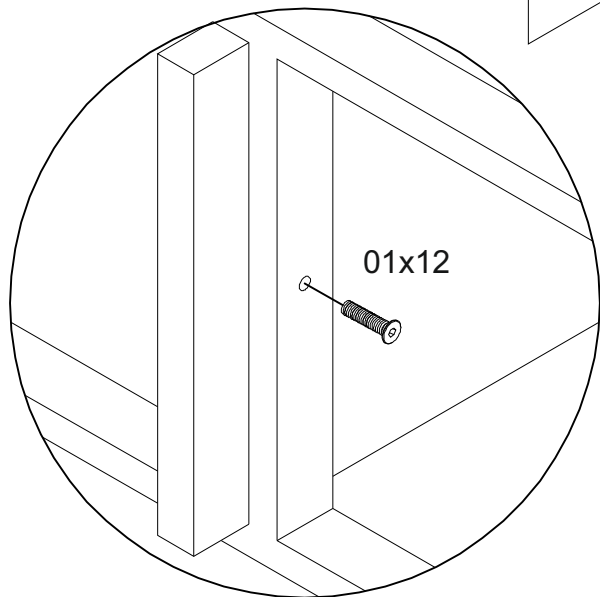

Стеллаж Айсберг Лофт 160x182-3

Размер изделия (мм): 1680x340x1820

Дата изготовления

арантийный срок: 12 месяцев

Срок службы: 5 лет

СЕЗОНА
ФАБРИКА МЕБЕЛИ

Стеллаж Айсберг
Лофт 160x182-3
1680x340x1820мм

Внимание! Протянуть болты на полках не дотягивать до конца!

СЕЗОНА
ФАБРИКА МЕБЕЛИ

Стеллаж Айсберг
Лофт 160x182-3
1680x340x1820мм

Внимание! Протянуть болты на полках не дотягивать до конца!

СЕЗОНА
ФАБРИКА МЕБЕЛИ

Стеллаж Айсберг
Лофт 160x182-3
1680x340x1820мм

СЕЗОНА
ФАБРИКА МЕБЕЛИ