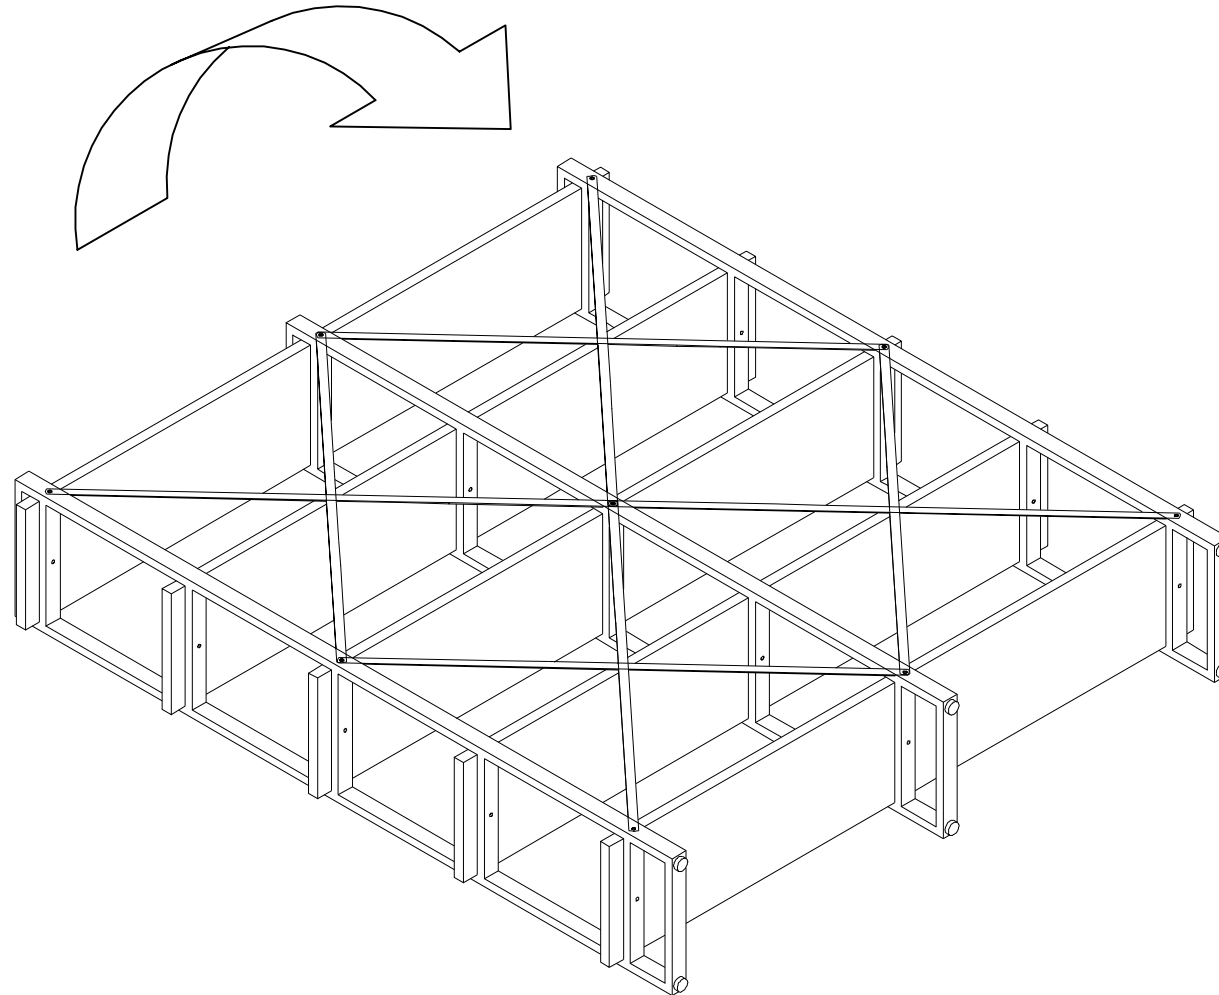

СЕЗОНА
ФАБРИКА МЕБЕЛИ

Стеллаж Айсберг
Лофт 160x182-3
1680x340x1820мм

Внимание! Протянуть болты на полках не дотягивать до конца!

СЕЗОНА
ФАБРИКА МЕБЕЛИ

Стеллаж Айсберг
Лофт 160x182-3
1680x340x1820мм

СЕЗОНА
ФАБРИКА МЕБЕЛИ

Стеллаж Айсберг
Лофт 160x182-3
1680x340x1820мм

СЕЗОНА
ФАБРИКА МЕБЕЛИ

Стеллаж Айсберг
Лофт 160x182-3
1680x340x1820мм

Внимание! Дотянуть болты на полках до конца!