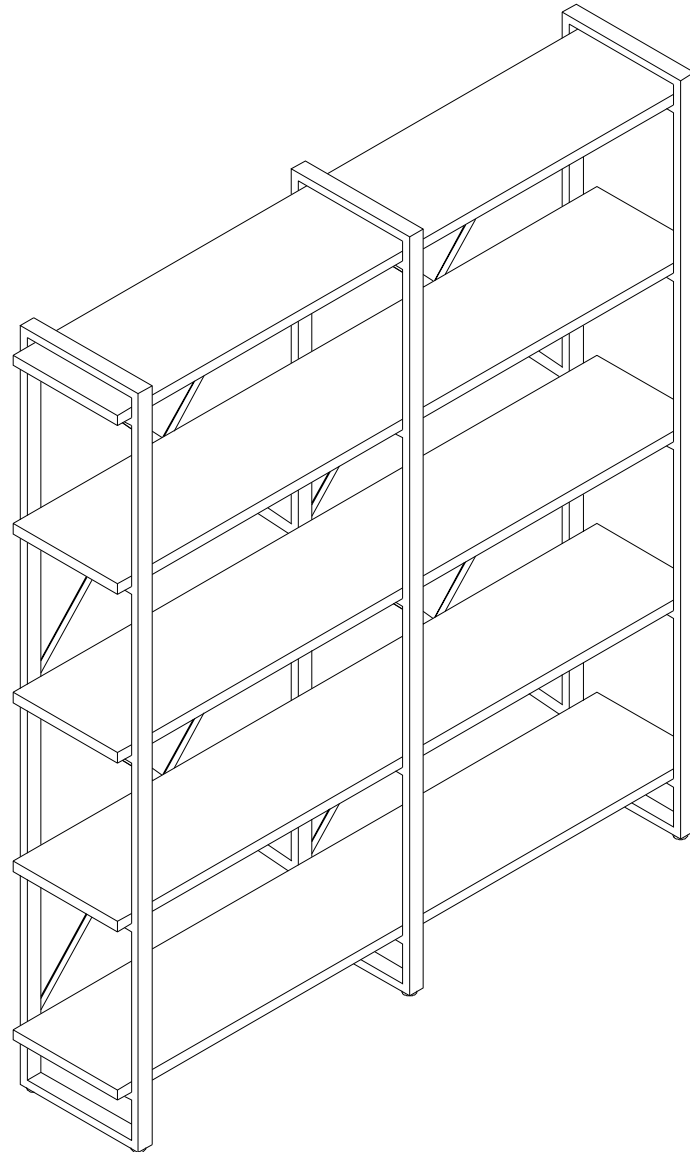

Стеллаж Айсберг Лофт 160x182-3

Размер изделия (мм): 1680x340x1820

Дата изготовления

арантийный срок: 12 месяцев

Срок службы: 5 лет

СЕЗОНА
ФАБРИКА МЕБЕЛИ

Стеллаж Айсберг
Лофт 160x182-3
1680x340x1820мм

Внимание! Протянуть болты на полках не дотягивать до конца!

СЕЗОНА
ФАБРИКА МЕБЕЛИ

Стеллаж Айсберг
Лофт 160x182-3
1680x340x1820мм

Внимание! Протянуть болты на полках не дотягивать до конца!

СЕЗОНА
ФАБРИКА МЕБЕЛИ

Стеллаж Айсберг
Лофт 160x182-3
1680x340x1820мм

СЕЗОНА
ФАБРИКА МЕБЕЛИ

Стеллаж Айсберг
Лофт 160x182-3
1680x340x1820мм

СЕЗОНА
ФАБРИКА МЕБЕЛИ

Стеллаж Айсберг
Лофт 160x182-3
1680x340x1820мм

Внимание! Дотянуть болты на полках до конца!