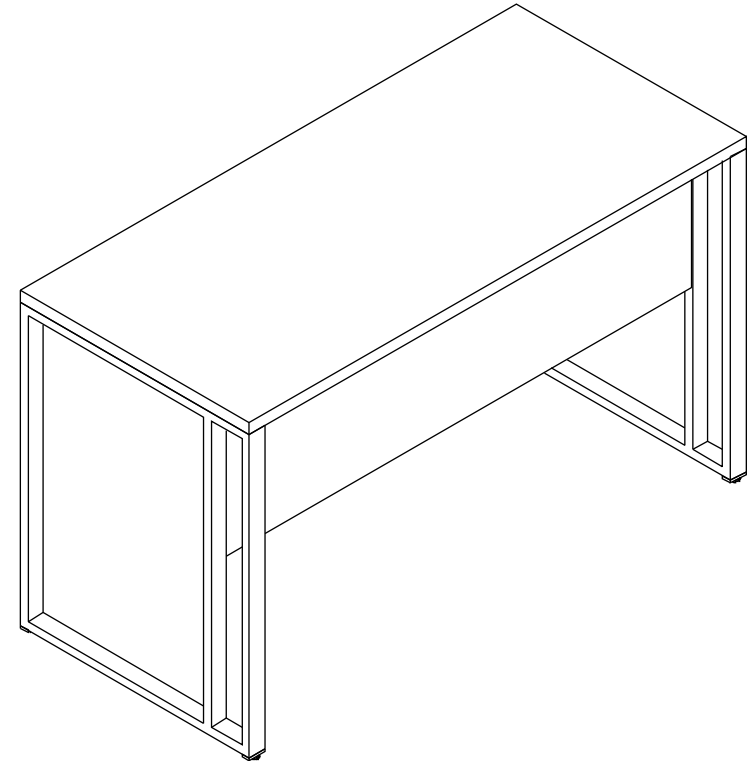

Стол письменный Айсберг Лофт 07

Размер изделия (мм): 1300х600х750

Дата изготовления

Гарантийный срок: 12 месяцев

Срок службы: 5 лет

Внимание! Протянуть болты после недели использования повторно!