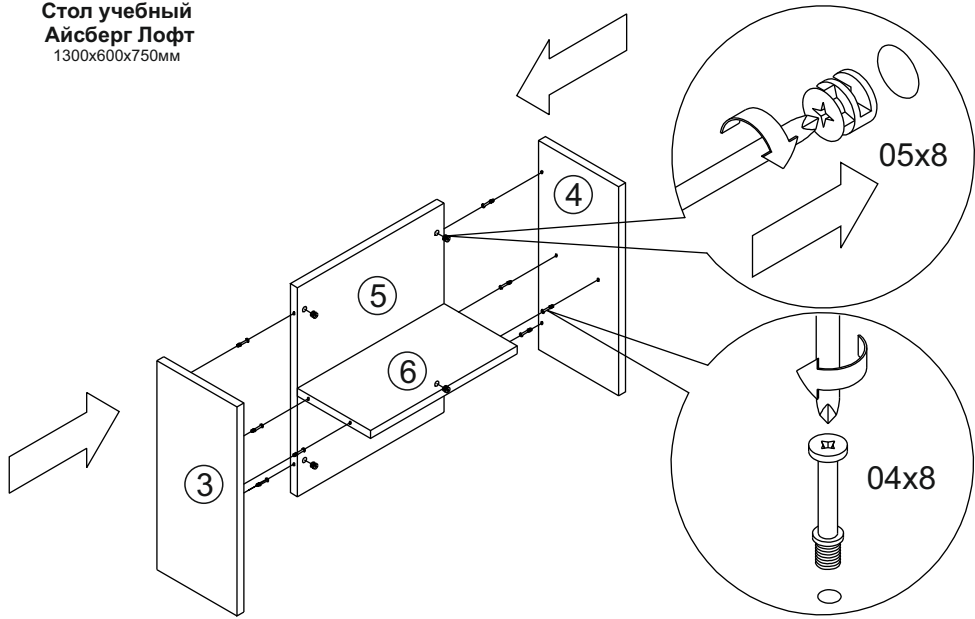

СЕЗОНА
ФАБРИКА МЕБЕЛИ
Стол учебный
Айсберг Лофт
1300x600x750мм

1