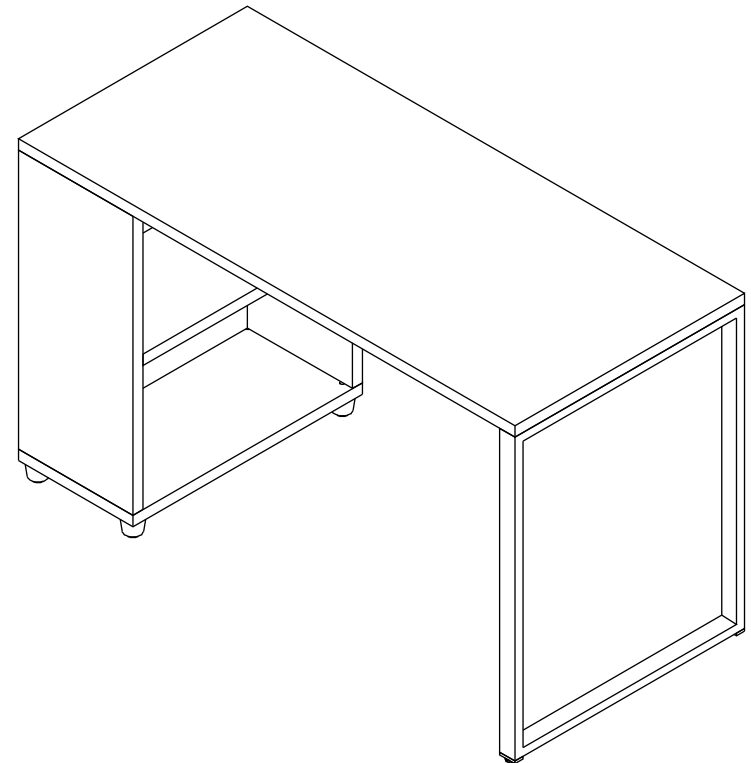

Стол учебный Айсберг Лофт

Размер изделия (мм): 1300х600х750

Дата изготовления

Гарантийный срок: 12 месяцев

Срок службы: 5 лет

Внимание! Протянуть болты после недели использования повторно!

СЕЗОНА
ФАБРИКА МЕБЕЛИ
Стол учебный
Айсберг Лофт
1300x600x750мм