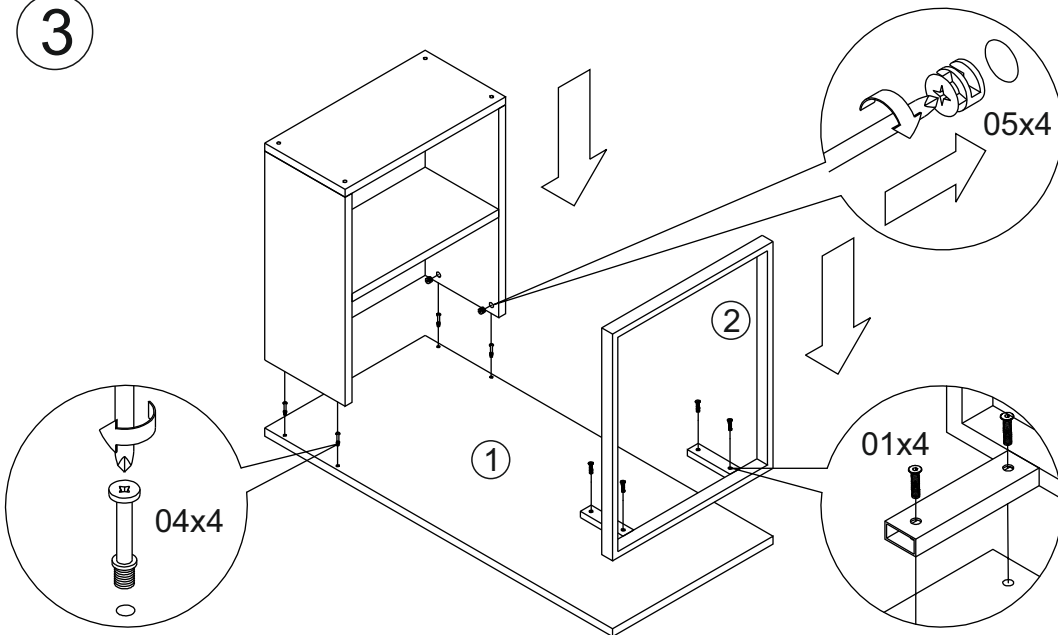

СЕЗОНА
ФАБРИКА МЕБЕЛИ
Стол учебный
Айсберг Лофт
1300x600x750мм

1

2

3

4