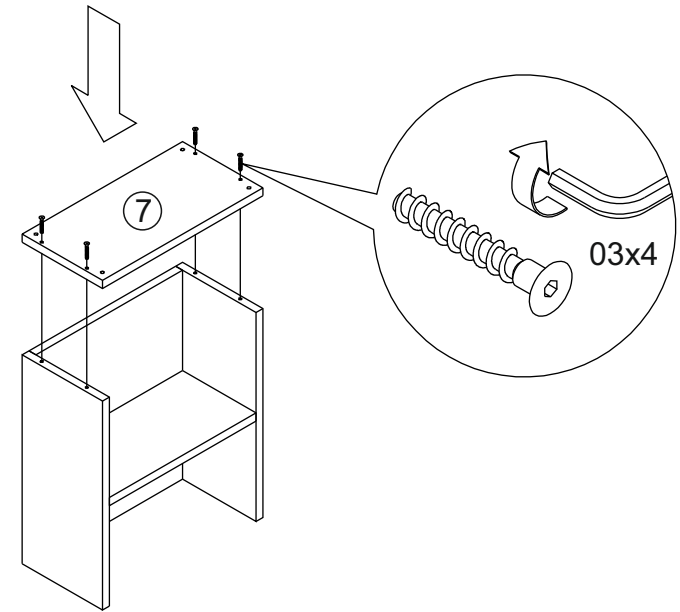

СЕЗОНА
ФАБРИКА МЕБЕЛИ
Стол учебный
Айсберг Лофт
1300x600x750мм

1

2

3

4