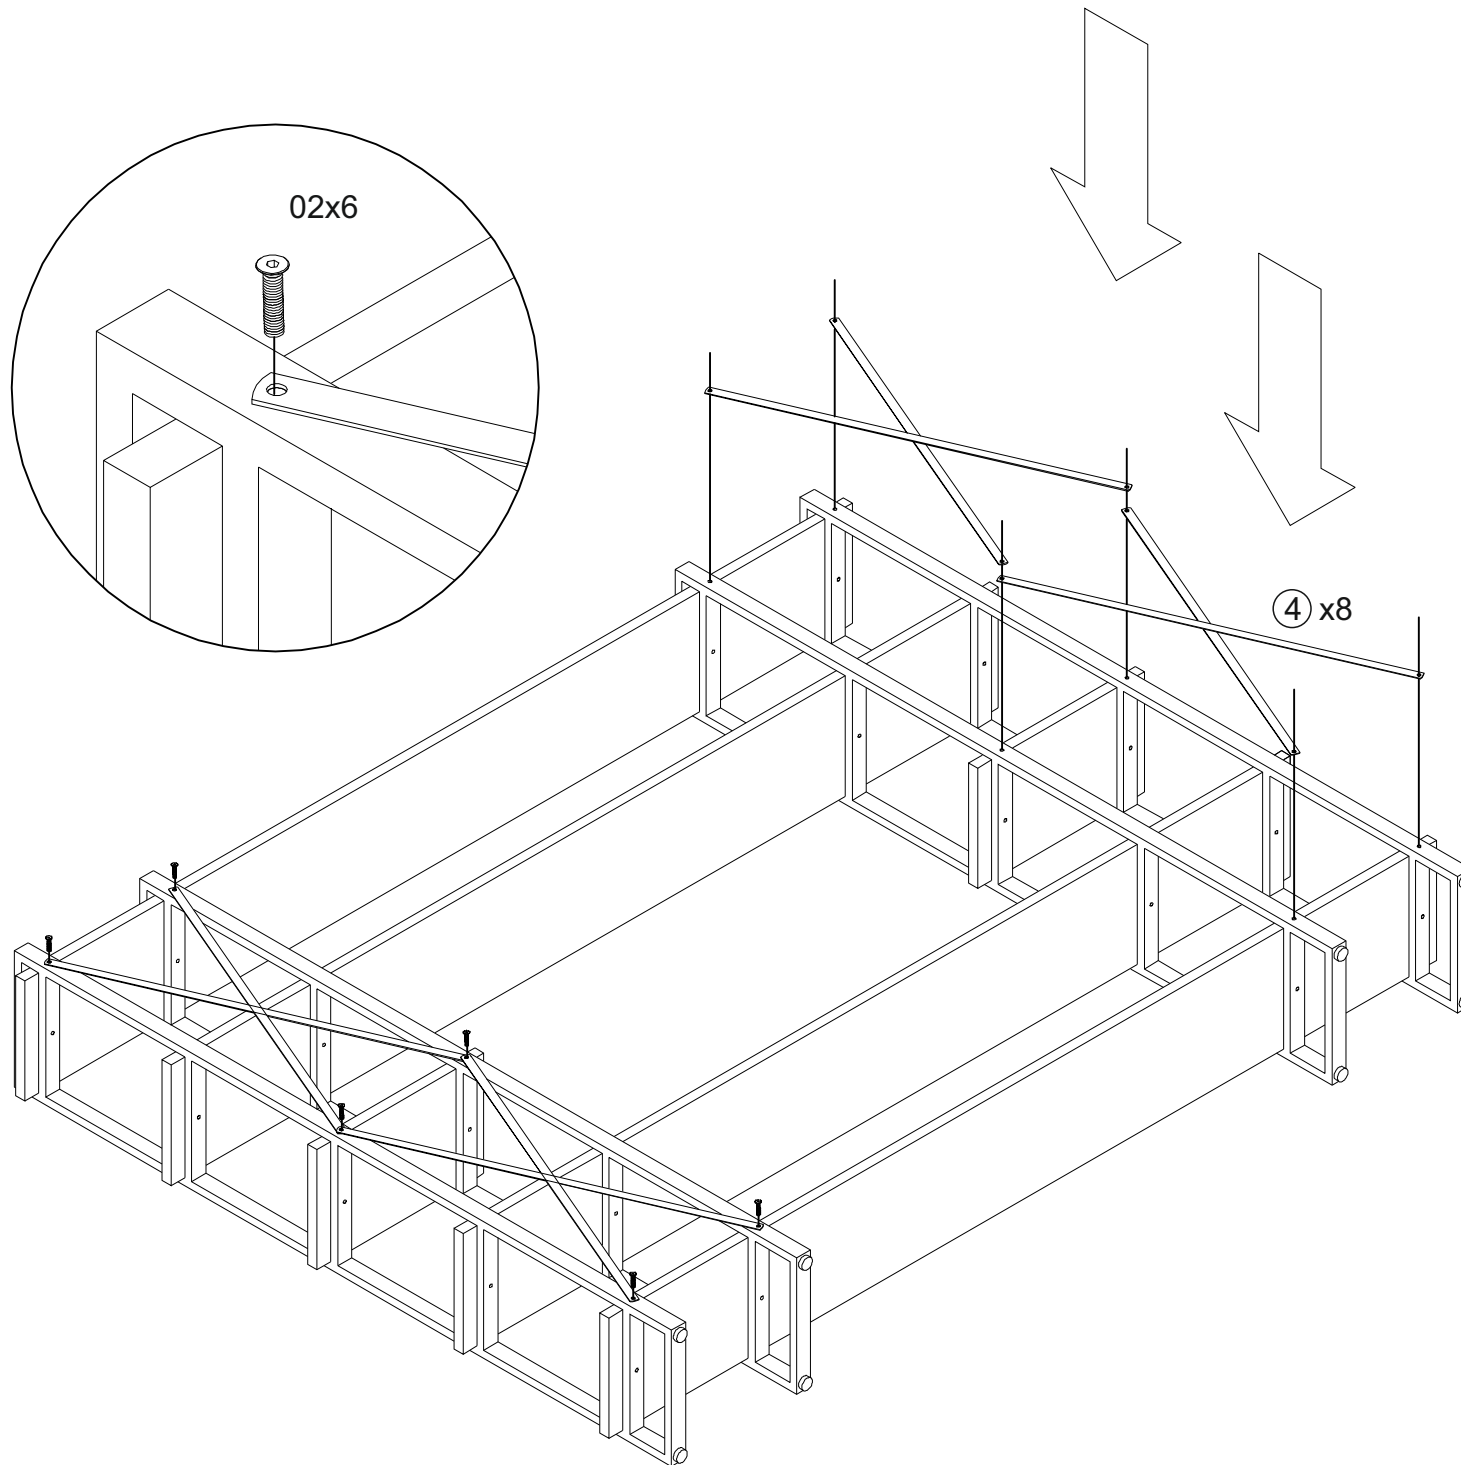

Внимание! Протянуть болты на полках не дотягивать до конца!

СЕЗОНА
ФАБРИКА МЕБЕЛИ

Стеллаж Айсберг
Лофт 240x182-4 v4
2480x340x1820мм

**Внимание! Протянуть болты на полках
не дотягивать до конца!**

СЕЗОНА
ФАБРИКА МЕБЕЛИ

Стеллаж Айсберг
Лофт 240x182-4 v4
2480x340x1820мм

СЕЗОНА
ФАБРИКА МЕБЕЛИ

Стеллаж Айсберг
Лофт 240x182-4 v4
2480x340x1820мм

СЕЗОНА
ФАБРИКА МЕБЕЛИ

Стеллаж Айсберг
Лофт 240x182-4 v4
2480x340x1820мм

Внимание! Дотянуть болты на полках до конца!