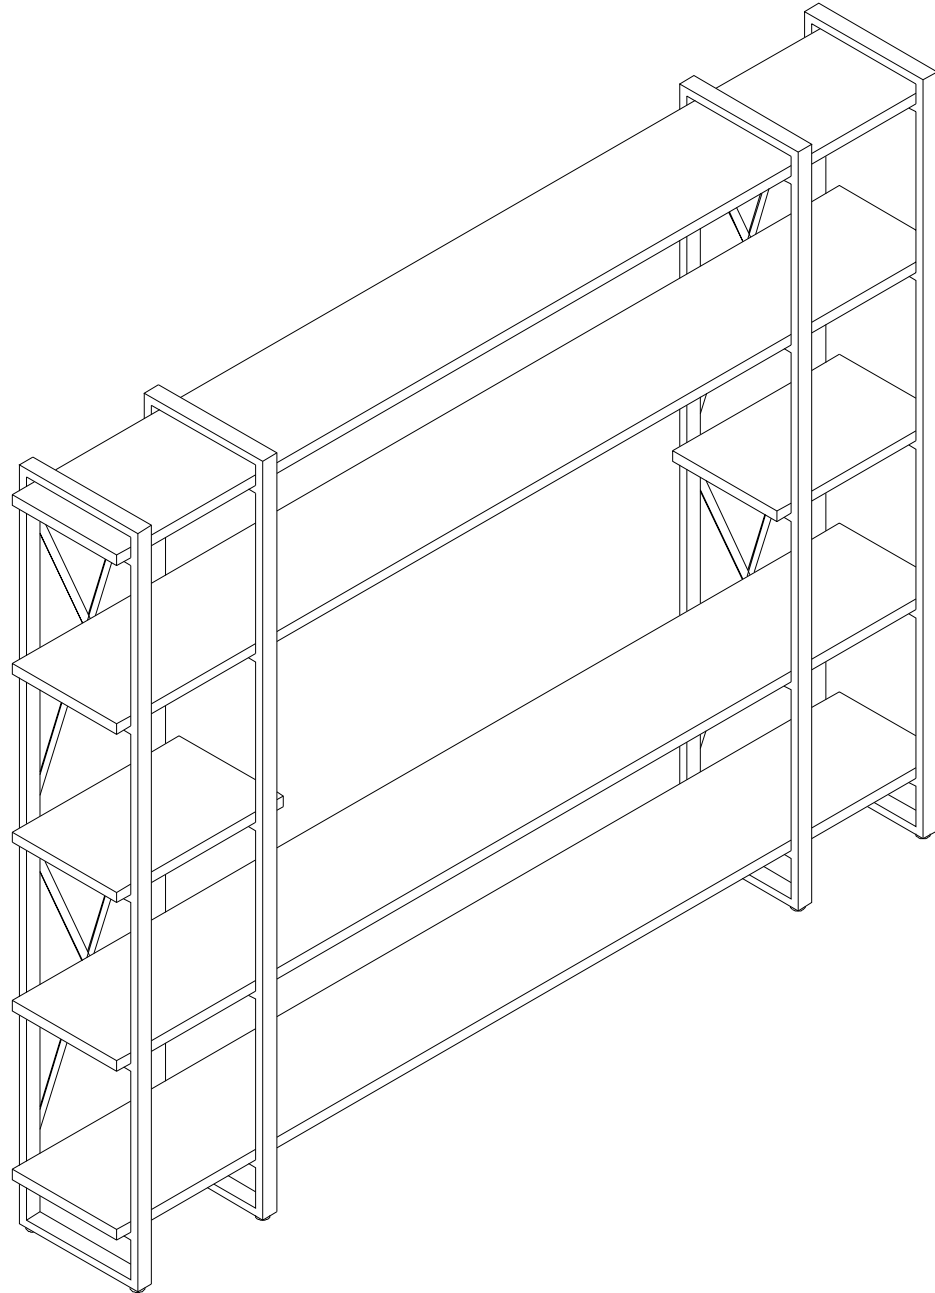

Стеллаж Айсберг
Лофт 240x182-4 v4
2480x340x1820мм

СЕЗОНА
ФАБРИКА МЕБЕЛИ

Стеллаж Айсберг
Лофт 240x182-4 v4
2480x340x1820мм

СЕЗОНА
ФАБРИКА МЕБЕЛИ

Стеллаж Айсберг
Лофт 240x182-4 v4
2480x340x1820мм

Внимание! Дотянуть болты на полках до конца!