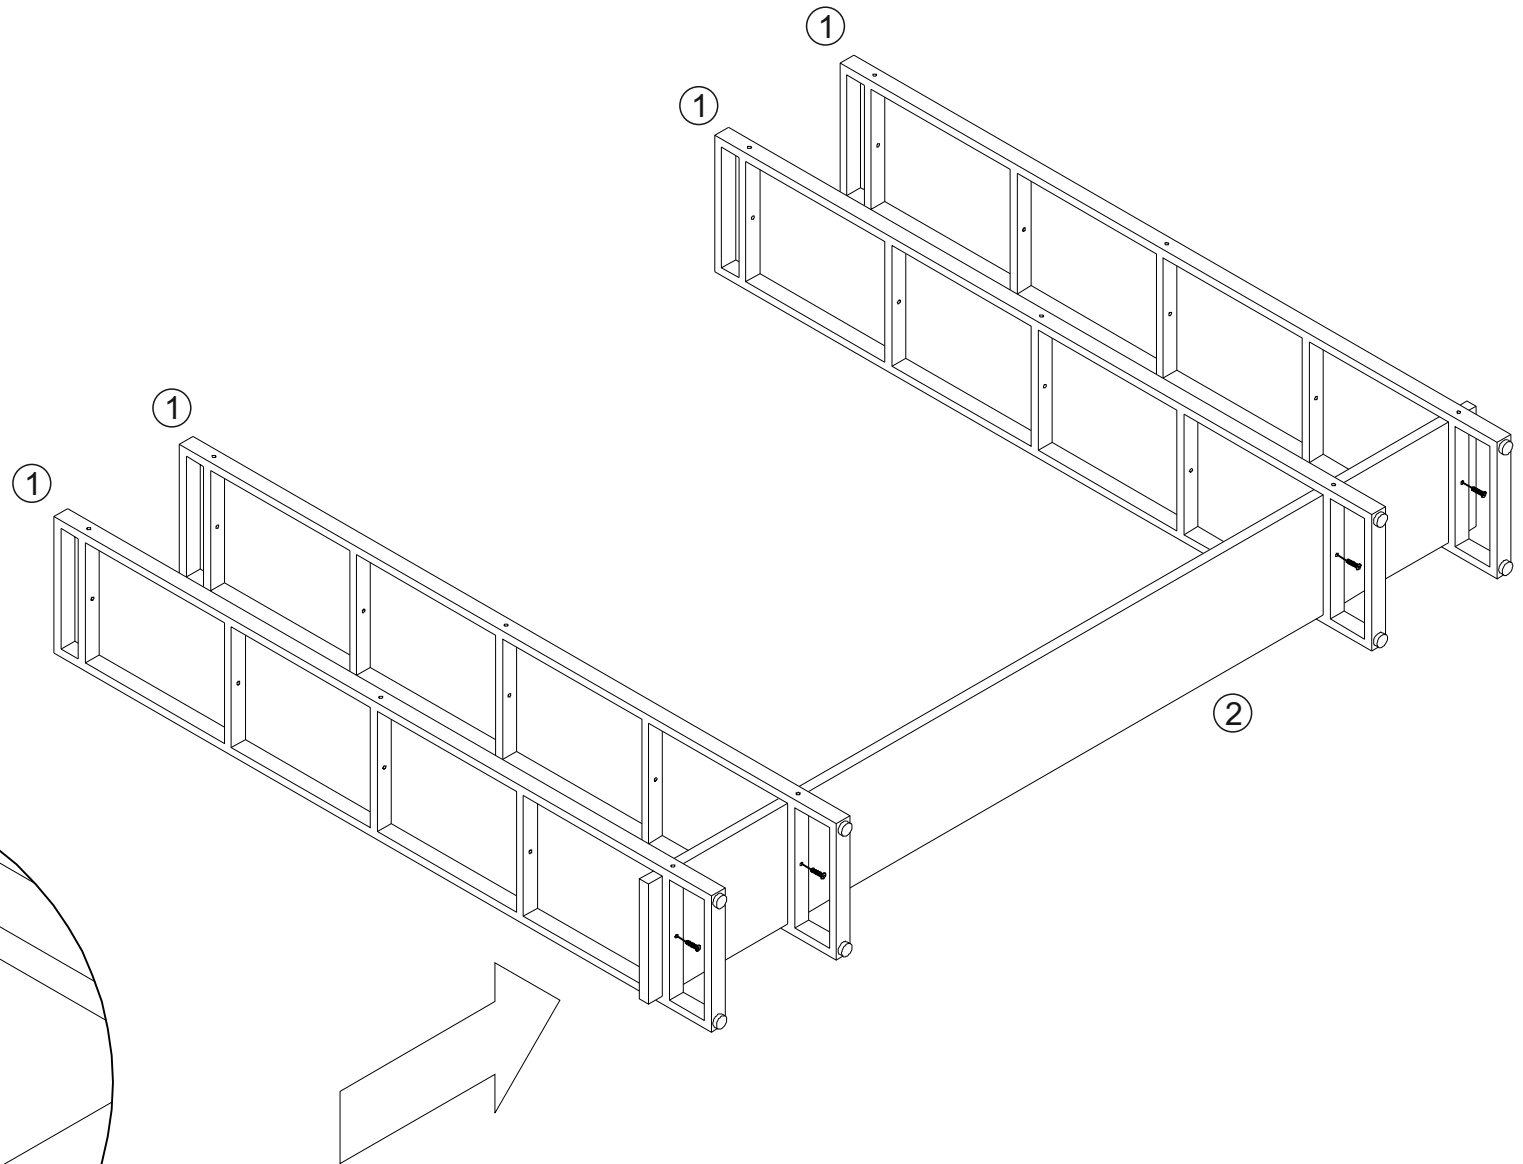

Стеллаж Айсберг Лофт 240x182-4 v4

Размер изделия (мм): 2480x340x1820

Дата изготовления
 арантийный срок: 12 месяцев
 Срок службы: 5 лет

СЕЗОНА
ФАБРИКА МЕБЕЛИ

Стеллаж Айсберг
Лофт 240x182-4 v4
2480x340x1820мм

Внимание! Протянуть болты на полках не дотягивать до конца!

СЕЗОНА
ФАБРИКА МЕБЕЛИ

Стеллаж Айсберг
Лофт 240x182-4 v4
2480x340x1820мм

**Внимание! Протянуть болты на полках
не дотягивать до конца!**

СЕЗОНА
ФАБРИКА МЕБЕЛИ