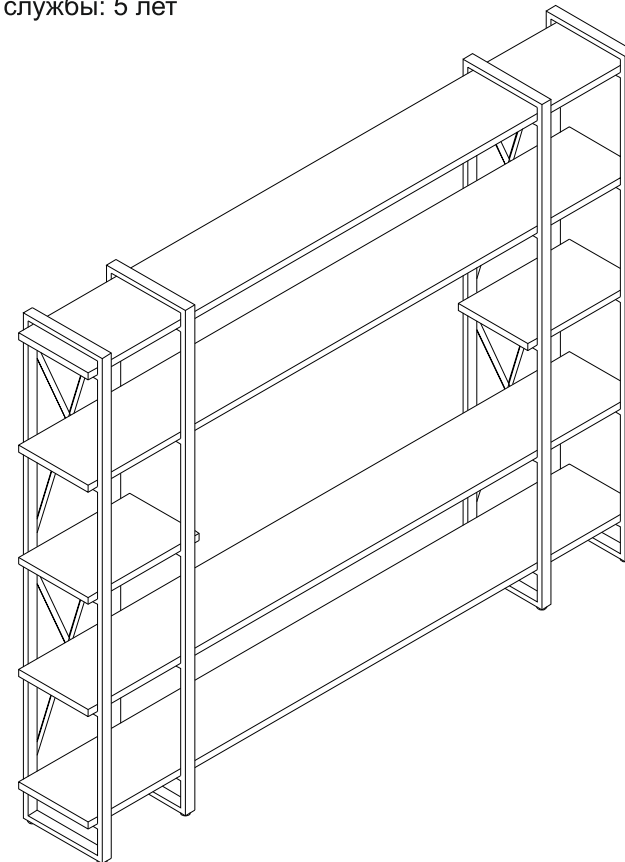

Снимите упаковку, проверьте комплектность.
Сборку выполнять строго по схеме сборки.

Технические характеристики:

Стеллаж предназначена для эксплуатации в бытовых условиях.
Габаритные размеры: 2480x340x1820мм.

Стеллаж Айсберг Лофт 240x182-4 v4

Размер изделия (мм): 2480x340x1820

Дата изготовления
 арантийный срок: 12 месяцев
 Срок службы: 5 лет

СЕЗОНА
ФАБРИКА МЕБЕЛИ

Стеллаж Айсберг
Лофт 240x182-4 v4
2480x340x1820мм