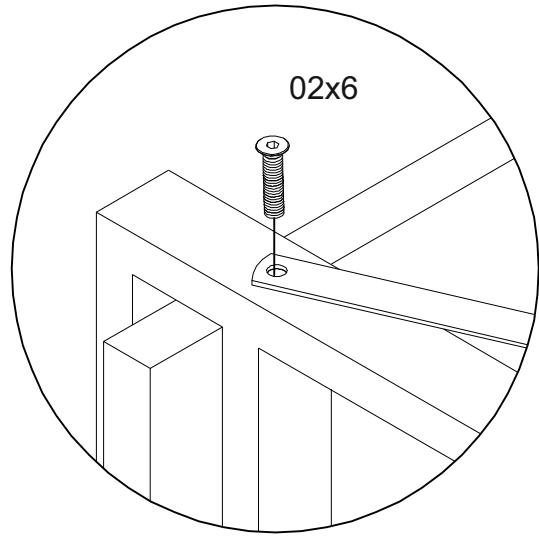

Стеллаж Айсберг Лофт 240x182-4 v4

Размер изделия (мм): 2480x340x1820

Дата изготовления
 арантийный срок: 12 месяцев
 Срок службы: 5 лет

СЕЗОНА
ФАБРИКА МЕБЕЛИ

Стеллаж Айсберг
Лофт 240x182-4 v4
2480x340x1820мм

Внимание! Протянуть болты на полках не дотягивать до конца!

СЕЗОНА
ФАБРИКА МЕБЕЛИ

Стеллаж Айсберг
Лофт 240x182-4 v4
2480x340x1820мм

**Внимание! Протянуть болты на полках
не дотягивать до конца!**

СЕЗОНА
ФАБРИКА МЕБЕЛИ

Стеллаж Айсберг
Лофт 240x182-4 v4
2480x340x1820мм

СЕЗОНА
ФАБРИКА МЕБЕЛИ

Стеллаж Айсберг
Лофт 240x182-4 v4
2480x340x1820мм

СЕЗОНА
ФАБРИКА МЕБЕЛИ

Стеллаж Айсберг
Лофт 240x182-4 v4
2480x340x1820мм

Внимание! Дотянуть болты на полках до конца!