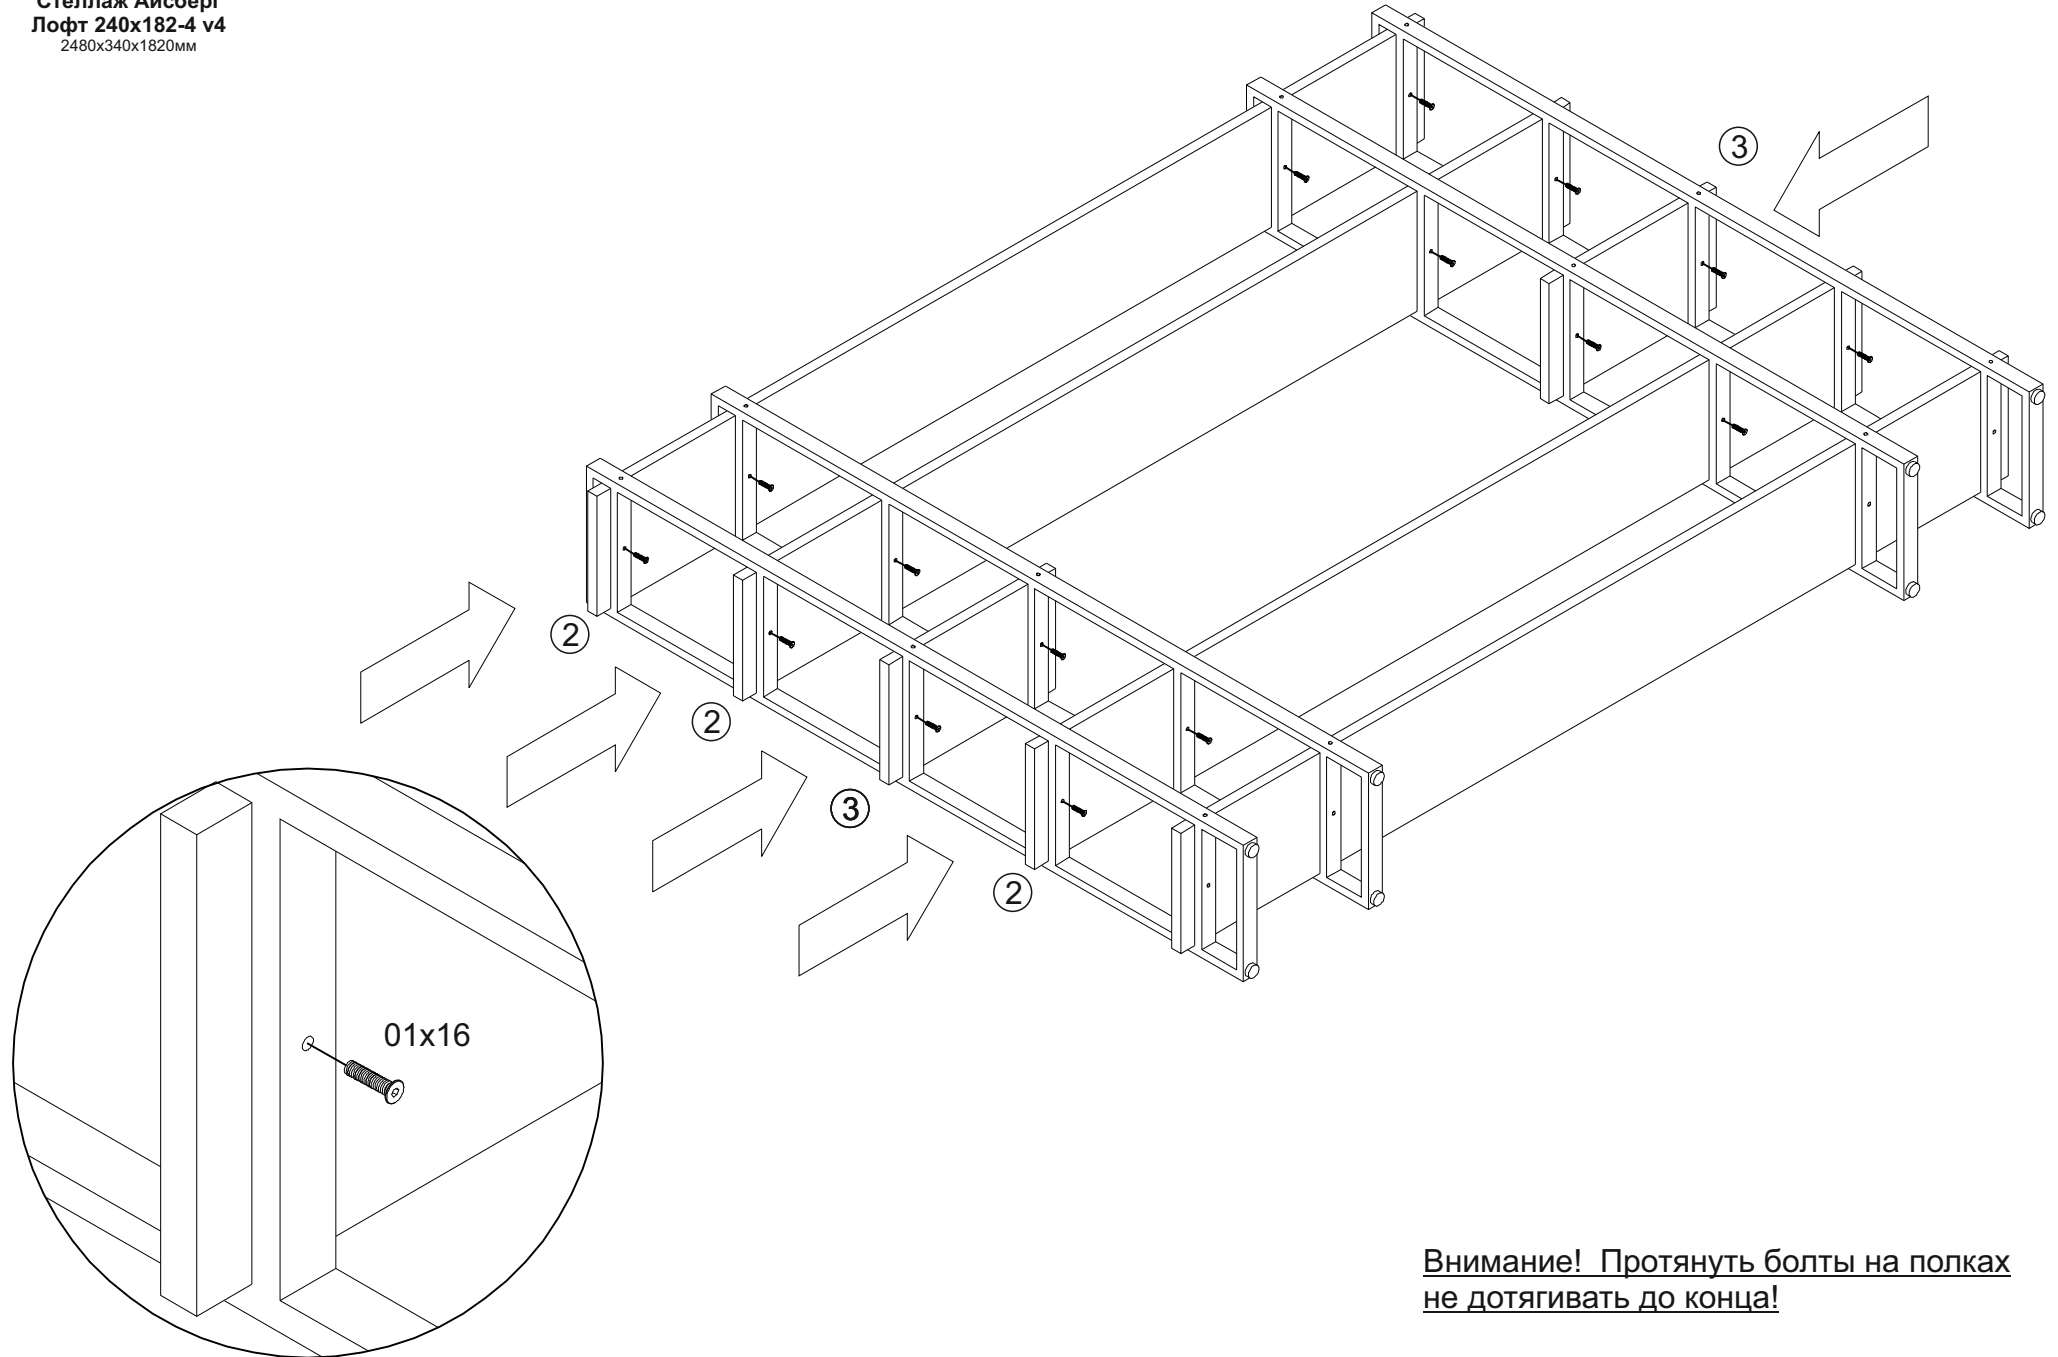

СЕЗОНА
ФАБРИКА МЕБЕЛИ

Стеллаж Айсберг
Лофт 240x182-4 v4
2480x340x1820мм

**Внимание! Протянуть болты на полках
не дотягивать до конца!**