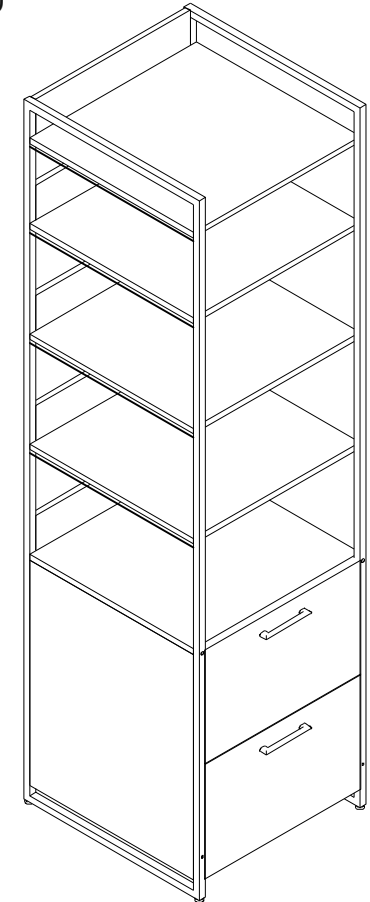

№	Наименование	Длина	Ширина	Кол-во
1	Боковина металлическая	2000	580	2
2	Левая боковина тумбы	644	540	1
3	Правая боковина тумбы	644	540	1
4	Дно тумбы	518	540	1
5	Задняя стенка тумбы	760	510	1
6	Столешница тумбы	550	540	1
7	Горизонт	550	540	4
8	Упор горизонта	510	116	4
9	Фасад ящика	514	327	2
10	Передняя стенка ящика	460	192	2
11	Правая стенка ящика	500	192	2
12	Левая стенка ящика	500	192	2
13	Задняя стенка ящика	460	192	2
14	Дно ящика	492	500	2
01	Конфирмат 7x50			25
02	Заглушка конфирмата			24
03	Шкант 8x35			8
04	Шток эксцентрика			16
05	Эксцентрик			16
06	Саморез 3,5x16			24
07	Направляющие шариковые 500			2
08	Ручка 128			2
10	Гвоздь 1,2x25			40
11	Винт 6x15			16

Срок службы: 5 лет

Подготовка изделия к эксплуатации:
 Снимите упаковку, проверьте комплектность.
 Сборку выполнять строго по схеме сборки.

Технические характеристики:
 Стеллаж предназначен для эксплуатации в бытовых условиях.
 Габаритные размеры: 2000x580x550мм.

x4

x2

x16

Вид снизу

Установленная
пластиковая
втулка