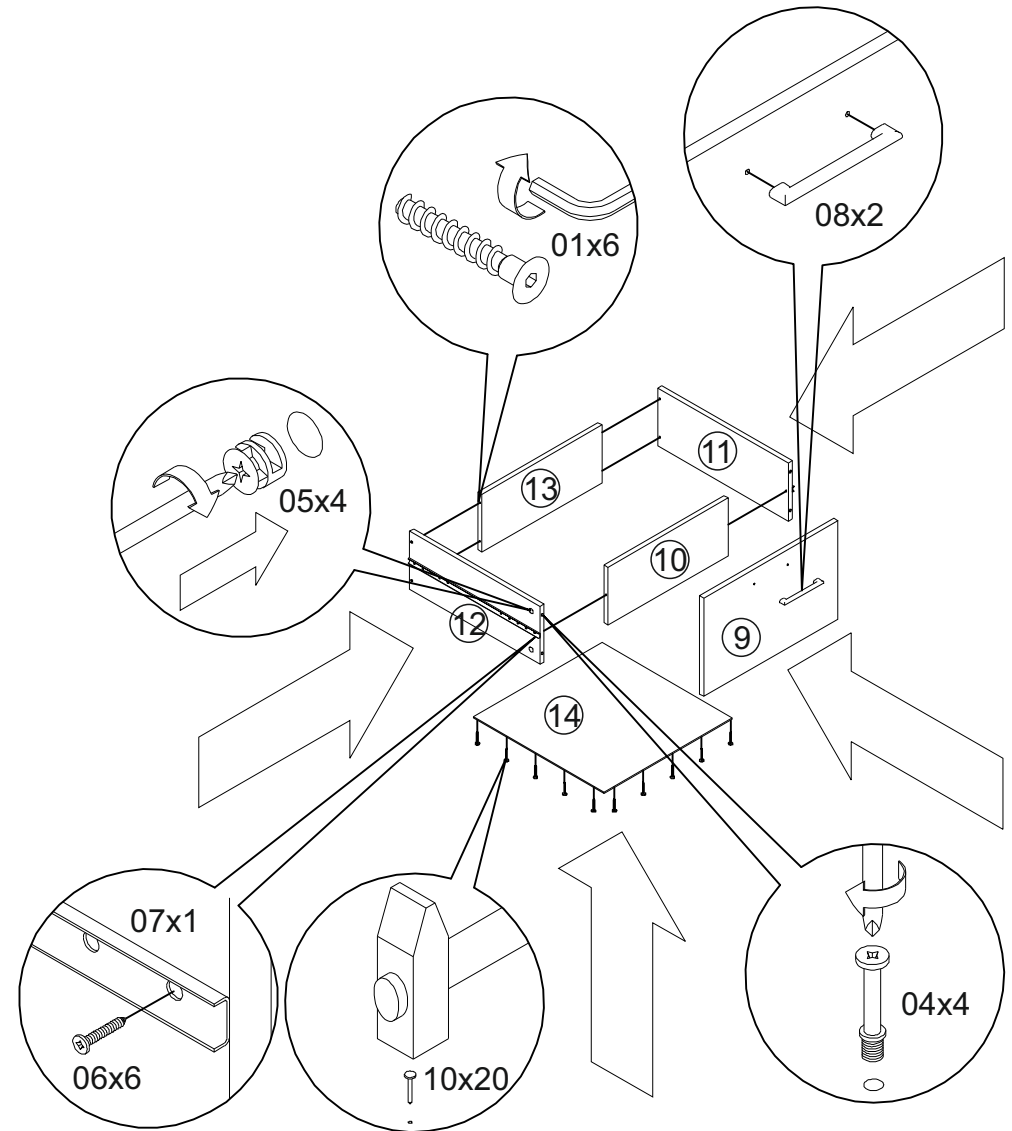

Срок службы: 5 лет

Подготовка изделия к эксплуатации:
 Снимите упаковку, проверьте комплектность.
 Сборку выполнять строго по схеме сборки.

Технические характеристики:
 Стеллаж предназначен для эксплуатации в бытовых условиях.
 Габаритные размеры: 2000x580x550мм.

x4

x2

x16

Вид снизу

Установленная
пластиковая
втулка