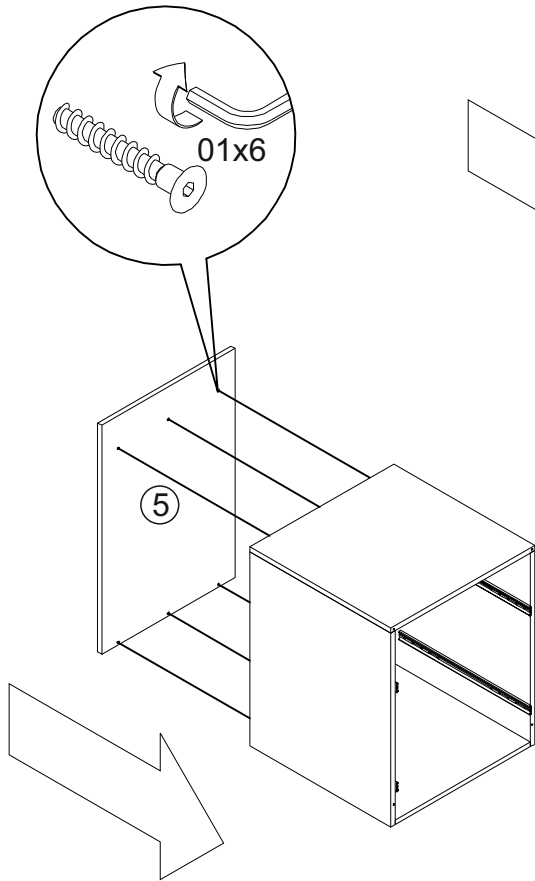

Срок службы: 5 лет

Подготовка изделия к эксплуатации:
 Снимите упаковку, проверьте комплектность.
 Сборку выполнять строго по схеме сборки.

Технические характеристики:
 Стеллаж предназначен для эксплуатации в бытовых условиях.
 Габаритные размеры: 2000x580x550мм.

x4

x2

x16

Вид снизу

Установленная
пластиковая
втулка