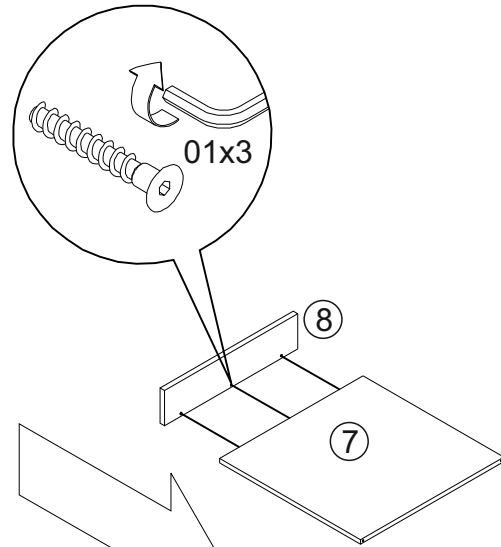

Срок службы: 5 лет

Подготовка изделия к эксплуатации:
 Снимите упаковку, проверьте комплектность.
 Сборку выполнять строго по схеме сборки.

Технические характеристики:
 Стеллаж предназначен для эксплуатации в бытовых условиях.
 Габаритные размеры: 2000x580x550мм.

x4

x2

x16

Вид снизу

Установленная
пластиковая
втулка