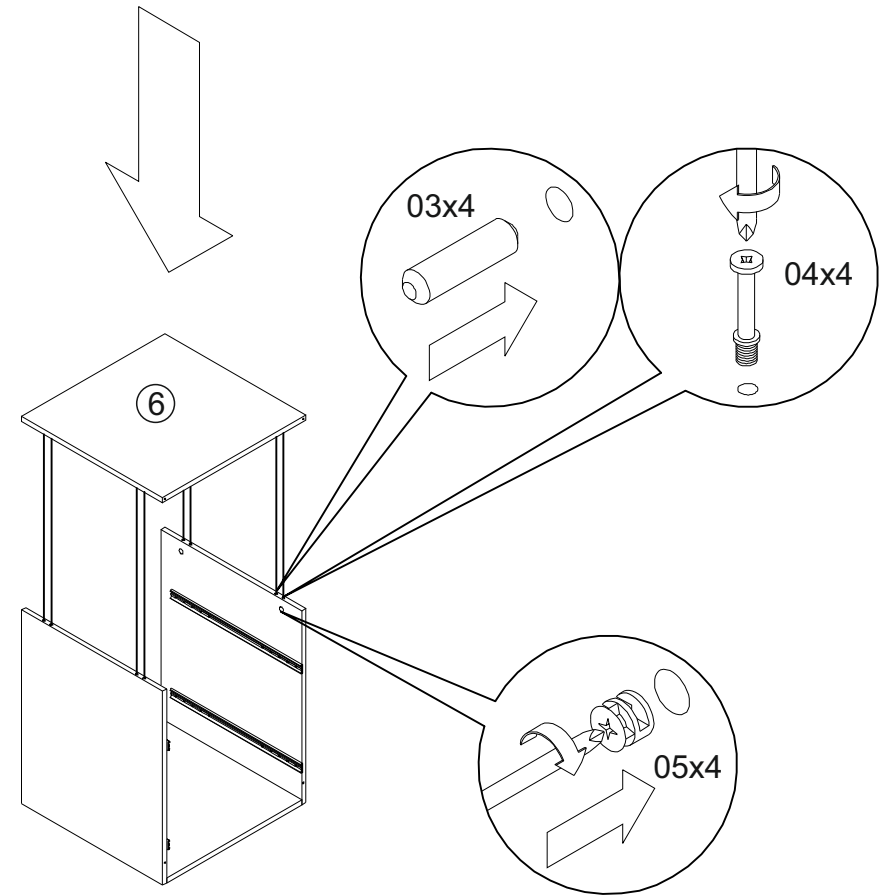

Срок службы: 5 лет

Подготовка изделия к эксплуатации:
 Снимите упаковку, проверьте комплектность.
 Сборку выполнять строго по схеме сборки.

Технические характеристики:
 Стеллаж предназначен для эксплуатации в бытовых условиях.
 Габаритные размеры: 2000x580x550мм.

x4

x2

x16

Вид снизу

Установленная
пластиковая
втулка