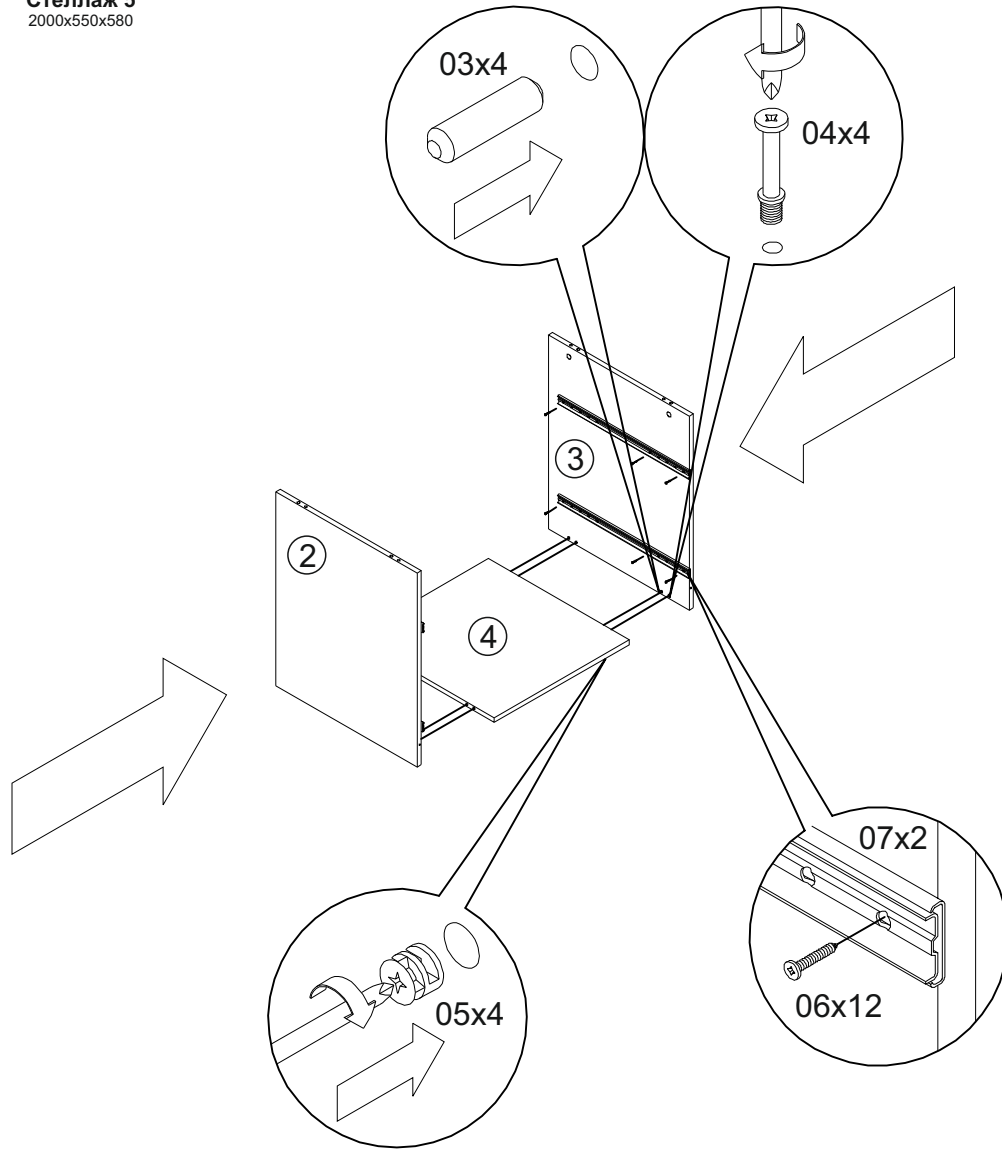

№	Наименование	Длина	Ширина	Кол-во
1	Боковина металлическая	2000	580	2
2	Левая боковина тумбы	644	540	1
3	Правая боковина тумбы	644	540	1
4	Дно тумбы	518	540	1
5	Задняя стенка тумбы	760	510	1
6	Столешница тумбы	550	540	1
7	Горизонт	550	540	4
8	Упор горизонта	510	116	4
9	Фасад ящика	514	327	2
10	Передняя стенка ящика	460	192	2
11	Правая стенка ящика	500	192	2
12	Левая стенка ящика	500	192	2
13	Задняя стенка ящика	460	192	2
14	Дно ящика	492	500	2
01	Конфирмат 7x50			25
02	Заглушка конфирмата			24
03	Шкант 8x35			8
04	Шток эксцентрика			16
05	Эксцентрик			16
06	Саморез 3,5x16			24
07	Направляющие шариковые 500			2
08	Ручка 128			2
10	Гвоздь 1,2x25			40
11	Винт 6x15			16

Срок службы: 5 лет

Подготовка изделия к эксплуатации:
 Снимите упаковку, проверьте комплектность.
 Сборку выполнять строго по схеме сборки.

Технические характеристики:
 Стеллаж предназначен для эксплуатации в бытовых условиях.
 Габаритные размеры: 2000x580x550мм.

x4

x2

x16

Вид снизу

Установленная
пластиковая
втулка